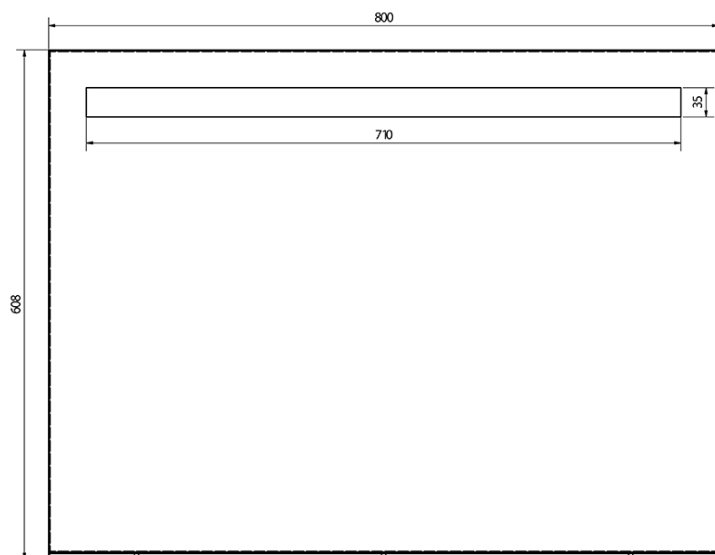

**Objednací kód:** BT080

**Základní informace**

**Značka:** Sapho  
**Série:** BRETO ZRCADLA

**Rozměry**

**Šířka:** 800 mm  
**Výška:** 608 mm

**Parametry**

**Záruka:** 2 roky  
**Hmotnost / ks:** 7.49 kg  
**Balení:** 1 ks  
**Barva rámu:** Stříbrná  
**Materiál:** Hliník  
**Typ zrcadla:** Zrcadla s osvětlením, Zrcadla s policí  
**Tvar:** Obdélník  
**Ovládání světla:** Není součástí  
**Stupeň krytí:** IP44  
**Příkon:** 9.6 W  
**Barva LED:** Denní bílá (4 000 - 5 000 K)  
**Životnost (LED):** 50000 hod.

## Technický list

A ( 1 : 1 )