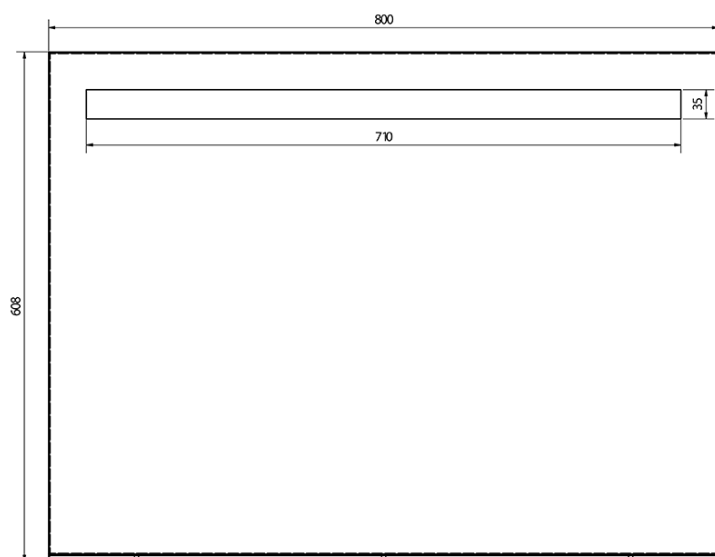

Objednací kód: BT080

Základní informace

Značka: Sapho
Série: BRETO ZRCADLA

Rozměry

Šířka: 800 mm
Výška: 608 mm

Parametry

Barva rámu: Stříbrná
Materiál: Hliník
Typ zrcadla: Zrcadla s osvětlením, Zrcadla s policí
Tvar: Obdélník
Ovládání světla: Není součástí
Stupeň krytí: IP44
Příkon: 9.6 W
Barva LED: Denní bílá (4 000 - 5 000 K)
Životnost (LED): 50000 hod.
Hmotnost / ks: 7.49 kg
Balení: 1 ks
Záruka: 2 roky

Technický list

A (1 : 1)