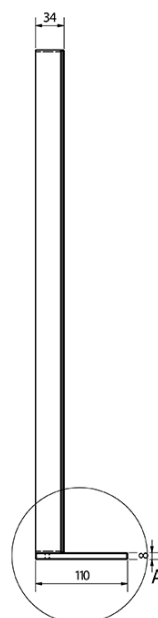

Objednací kód: BT080

Základní informace

Značka: Sapho
Série: BRETO ZRCADLA

Rozměry

Šířka: 800 mm
Výška: 608 mm

Parametry

Barva rámu: Stříbrná
Materiál: Hliník
Typ zrcadla: Zrcadla s osvětlením, Zrcadla s policí
Tvar: Obdélník
Ovládání světla: Není součástí
Stupeň krytí: IP44
Příkon: 9.6 W
Barva LED: Denní bílá (4 000 - 5 000 K)
Životnost (LED): 50000 hod.
Hmotnost / ks: 7.49 kg
Balení: 1 ks
Záruka: 2 roky

Technický list

A (1 : 1)