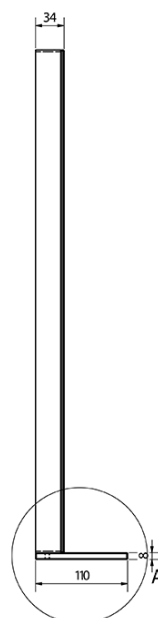

**Objednací kód:** BT080

**Základní informace**

**Značka:** Sapho  
**Série:** BRETO ZRCADLA

**Rozměry**

**Šířka:** 800 mm  
**Výška:** 608 mm

**Parametry**

**Záruka:** 2 roky  
**Hmotnost / ks:** 7.49 kg  
**Balení:** 1 ks  
**Barva rámu:** Stříbrná  
**Materiál:** Hliník  
**Typ zrcadla:** Zrcadla s osvětlením, Zrcadla s policí  
**Tvar:** Obdélník  
**Ovládání světla:** Není součástí  
**Stupeň krytí:** IP44  
**Příkon:** 9.6 W  
**Barva LED:** Denní bílá (4 000 - 5 000 K)  
**Životnost (LED):** 50000 hod.

## Technický list

A ( 1 : 1 )