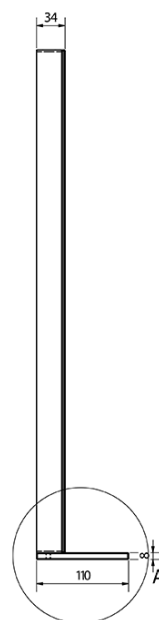

Objednací kód: BT080

Základní informace

Značka: Sapho
Série: BRETO ZRCADLA

Rozměry

Šířka: 800 mm
Výška: 608 mm

Parametry

Barva rámu: Stříbrná
Materiál: Hliník
Typ zrcadla: Zrcadla s osvětlením, Zrcadla s policí
Tvar: Obdélník
Ovládání světla: Není součástí
Stupeň krytí: IP44
Příkon: 9.6 W
Barva LED: Denní bílá (4 000 - 5 000 K)
Životnost (LED): 50000 hod.
Hmotnost / ks: 7.49 kg
Balení: 1 ks
Záruka: 2 roky

Technický list

A (1 : 1)