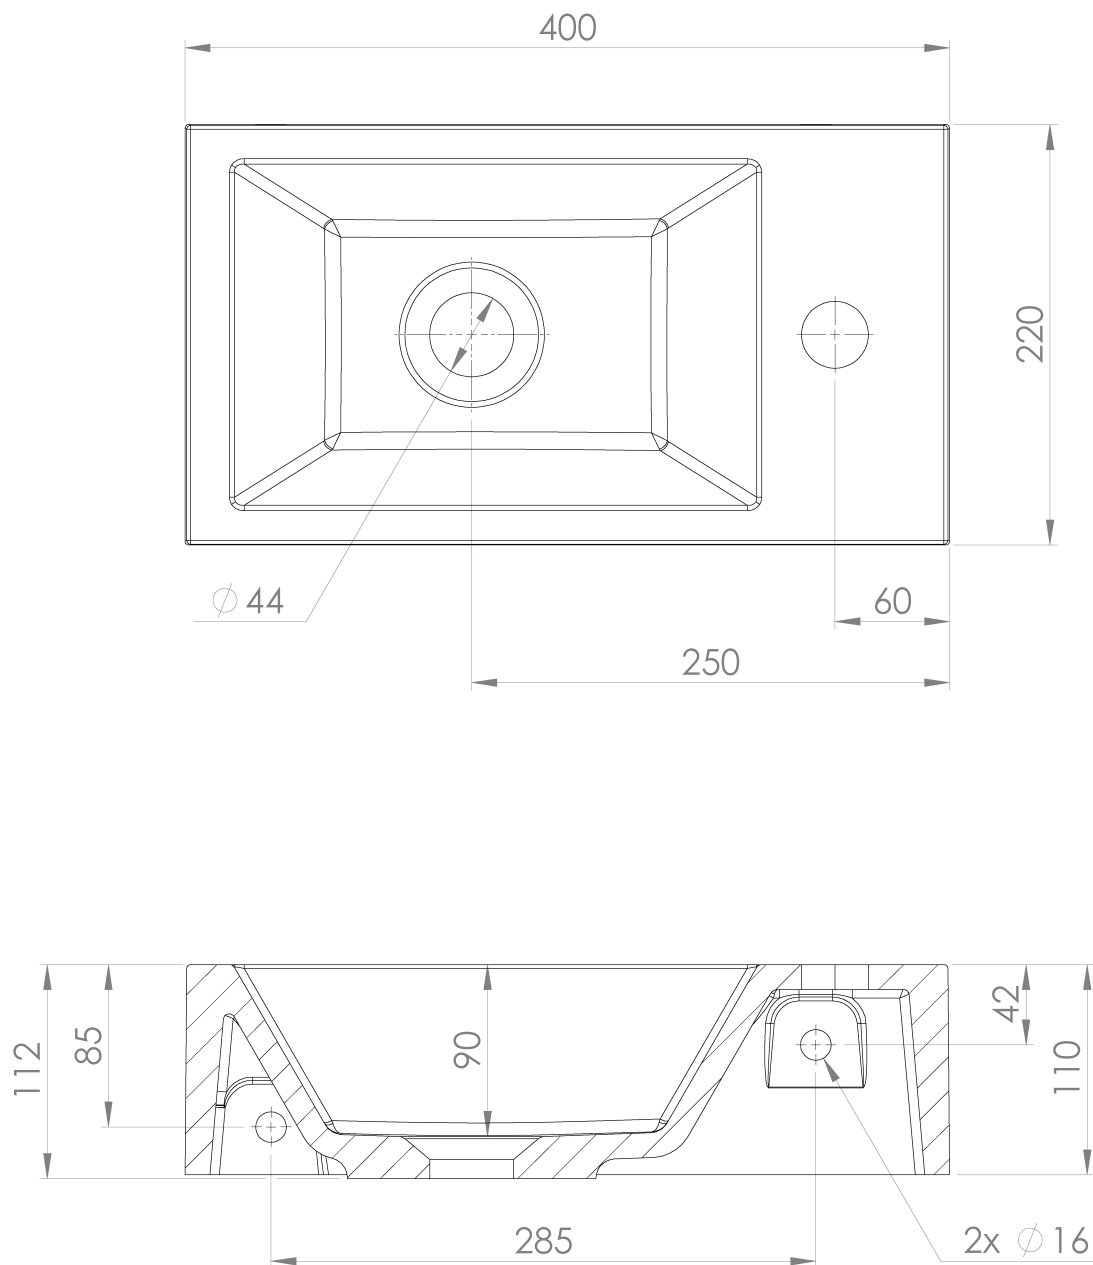

**AMAROK umývatko, litý mramor, 40x22cm, baterie
vpravo, bílá**

Objednací kód: AR500

Základní informace

Značka: Sapho

Série: SMALL

Rozměry

Šířka: 400 mm

Výška: 110 mm

Hloubka: 220 mm

Parametry

Barva: Bílá

Materiál: Litý mramor

Instalace: Do nábytku, K postavení, Nástěnná-šrouby

Typ umyvadla: Umývatko (malé)

Otvor pro baterii: 1 otvor

Přepad: NE

Tvar: Obdélník

Hmotnost / ks: 6.76 kg

Balení: 1 ks

Záruka: 2 roky

Technický list

AMAROK umývatko, litý mramor, 40x22cm, baterie
vpravo, bílá

 SAPHO