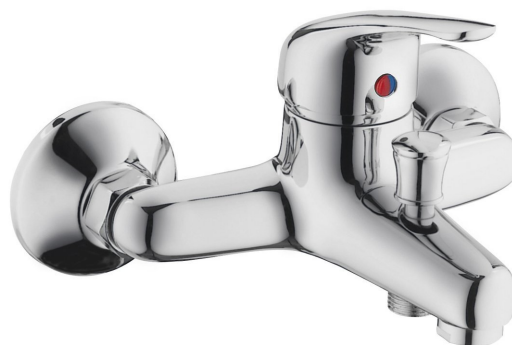

AQUALINE 40 nástěnná vanová baterie, chrom

Objednací kód: 52127

Základní informace

Značka: Aqualine

Rozměry

Šířka: 181 mm

Výška: 121 mm

Hloubka: 151 mm

Parametry

Barva: Chrom

Materiál: Mosaz

Tvar: Kruhové

Instalace: Nástěnná 150 mm

Druh ovládní: Páka

Přepínač na sprchu: Tlakový

Průměr kartuše: 40 mm

Průtok (3 bar): 15.5 l/min

Hmotnost / ks: 1.437 kg

Balení: 1 ks

Záruka: 4 roky

Náhradní díly

Směšovací kartuše 40mm, nízká (Objednací kód: 1107-98)

Rozeta G3/4", 68x25mm, kónická, chrom, pár (Objednací kód: RS271)