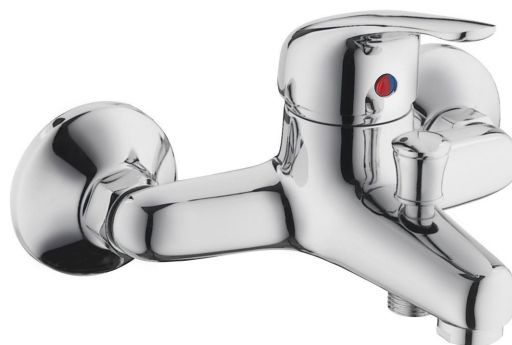

AQUALINE 40 nástěnná vanová baterie, chrom

Objednací kód: 52127

Základní informace

Značka: Aqualine

Rozměry

Šířka: 181 mm

Výška: 121 mm

Hloubka: 151 mm

Parametry

Barva: Chrom

Materiál: Mosaz

Tvar: Kruhové

Instalace: Nástěnná 150 mm

Druh ovládní: Páka

Přepínač na sprchu: Tlakový

Průměr kartuše: 40 mm

Průtok (3 bar): 15.5 l/min

Hmotnost / ks: 1.437 kg

Balení: 1 ks

Záruka: 4 roky

Náhradní díly

Rozeta G3/4", 68x25mm, kónická, chrom, pár (Objednací kód: RS271)

Směšovací kartuše 40mm, nízká (Objednací kód: 1107-98)

Sada etážek 1/2" x 3/4", pár (Objednací kód: ET654)

Přepínač s ovladačem pro vanovou baterii, chrom (Objednací kód: ND52127)

Technický list