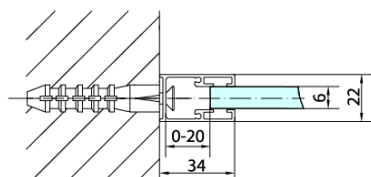

Objednací kód: ZL3210B

Základní informace

Značka: Polysan
Série: ZOOM BLACK

Rozměry

Výška: 2000 mm
Hloubka: 1000 mm

Parametry

Barva profilu: Černá mat
Tvar: Pevná stěna ke sprchovým dveřím
Typ výplně: Čiré sklo
Úprava skla: Antidrop
Tloušťka skla: 6 mm
Hmotnost / ks: 32.0 kg
Balení: 1 ks
Záruka: 2 roky

Technický list

ZL1280B
ZL1290B
ZL3280B
ZL3290B
ZL3210B

ZL3280B
ZL3290B
ZL3210B
ZL1280B
ZL1290B

ARTICLE	C
ZL3280B	770-790
ZL3290B	870-890
ZL3210B	970-990

ARTICLE	A	B
ZL1280B	770-790	~715
ZL1290B	870-890	~815

ARTICLE	A	B	C
ZL1310B	970-990	430	520
ZL1311B	1070-1090	480	570
ZL1312B	1170-1190	530	620
ZL1313B	1270-1290	630	620
ZL1314B	1370-1390	730	620

ARTICLE	D
ZL3280B	770-790
ZL3290B	870-890
ZL3210B	970-990