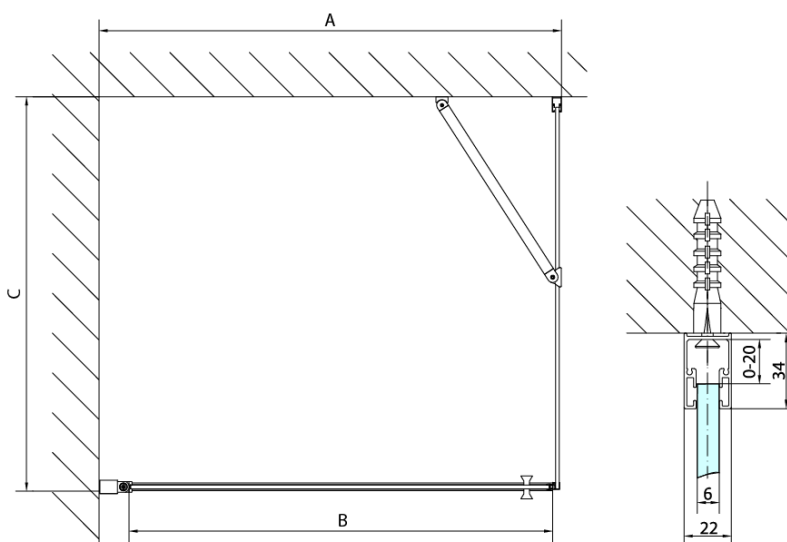

Objednací kód: ZL3210B

Základní informace

Značka: Polysan
Série: ZOOM BLACK

Rozměry

Výška: 2000 mm
Hloubka: 1000 mm

Parametry

Barva profilu: Černá mat
Tvar: Pevná stěna ke sprchovým dveřím
Typ výplně: Čiré sklo
Úprava skla: Antidrop
Tloušťka skla: 6 mm
Hmotnost / ks: 32.0 kg
Balení: 1 ks
Záruka: 2 roky

Technický list

ZL1280B
ZL1290B
ZL3280B
ZL3290B
ZL3210B

ZL3280B
ZL3290B
ZL3210B
ZL1280B
ZL1290B

ARTICLE	C
ZL3280B	770-790
ZL3290B	870-890
ZL3210B	970-990

ARTICLE	A	B
ZL1280B	770-790	~715
ZL1290B	870-890	~815

ARTICLE	A	B	C
ZL1310B	970-990	430	520
ZL1311B	1070-1090	480	570
ZL1312B	1170-1190	530	620
ZL1313B	1270-1290	630	620
ZL1314B	1370-1390	730	620

ARTICLE	D
ZL3280B	770-790
ZL3290B	870-890
ZL3210B	970-990