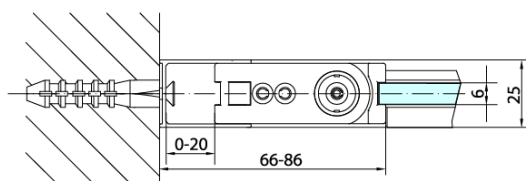

Objednací kód: ZL3210B

Základní informace

Značka: Polysan
Série: ZOOM BLACK

Rozměry

Výška: 2000 mm
Hloubka: 1000 mm

Parametry

Barva profilu: Černá mat
Tvar: Pevná stěna ke sprchovým dveřím
Typ výplně: Čiré sklo
Úprava skla: Antidrop
Tloušťka skla: 6 mm
Hmotnost / ks: 32.0 kg
Balení: 1 ks
Záruka: 2 roky

Technický list

ZL1280B
ZL1290B
ZL3280B
ZL3290B
ZL3210B

ZL3280B
ZL3290B
ZL3210B
ZL1280B
ZL1290B

ARTICLE	C
ZL3280B	770-790
ZL3290B	870-890
ZL3210B	970-990

ARTICLE	A	B
ZL1280B	770-790	~715
ZL1290B	870-890	~815