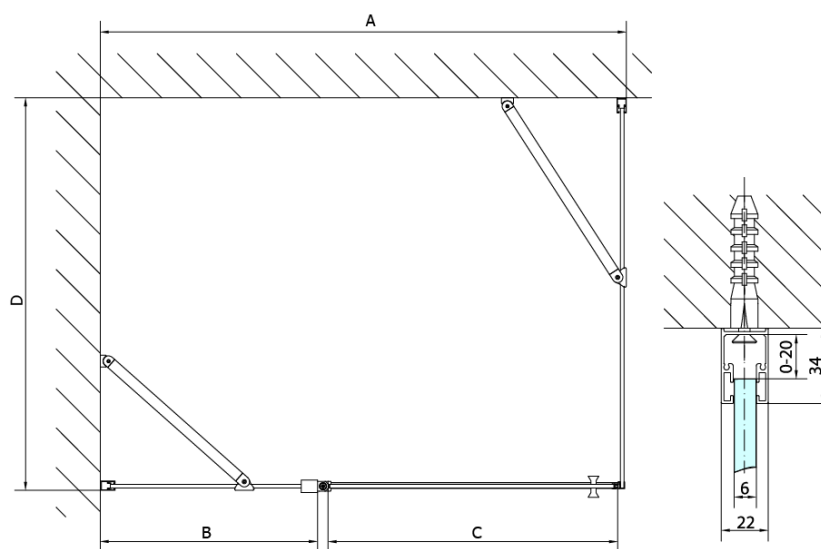

Objednací kód: ZL3210B

**Základní informace**

Značka: Polysan  
Série: ZOOM BLACK

**Rozměry**

Výška: 2000 mm  
Hloubka: 1000 mm

**Parametry**

Barva profilu: Černá mat  
Tvar: Pevná stěna ke sprchovým dveřím  
Typ výplně: Čiré sklo  
Úprava skla: Antidrop  
Tloušťka skla: 6 mm  
Hmotnost / ks: 32.0 kg  
Balení: 1 ks  
Záruka: 2 roky

Technický list

ZL1280B  
ZL1290B

ZL3280B  
ZL3290B  
ZL3210B

ZL3280B  
ZL3290B  
ZL3210B

ZL1280B  
ZL1290B

ARTICLE	C
ZL3280B	770-790
ZL3290B	870-890
ZL3210B	970-990

ARTICLE	A	B
ZL1280B	770-790	~715
ZL1290B	870-890	~815

ARTICLE	A	B	C
ZL1310B	970-990	430	520
ZL1311B	1070-1090	480	570
ZL1312B	1170-1190	530	620
ZL1313B	1270-1290	630	620
ZL1314B	1370-1390	730	620

ARTICLE	D
ZL3280B	770-790
ZL3290B	870-890
ZL3210B	970-990