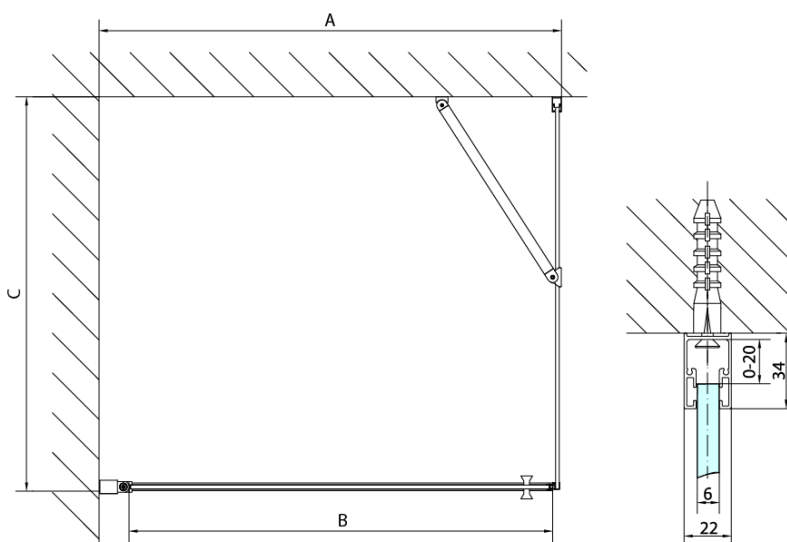

## Rozměry

Výška: 2000 mm  
Hloubka: 1000 mm

## Parametry

Záruka: 2 roky  
Hmotnost / ks: 32 kg  
Balení: 1 ks  
Barva profilu: Černá mat  
Tvar: Pevná stěna ke sprchovým dveřím  
Typ výplně: Čiré sklo  
Úprava skla: Antidrop  
Tloušťka skla: 6 mm  
3D model: ANO

Technický list

ZL1280B  
ZL1290B

ZL3280B  
ZL3290B  
ZL3210B

ZL3280B  
ZL3290B  
ZL3210B

ZL1280B  
ZL1290B

ARTICLE	C
ZL3280B	770-790
ZL3290B	870-890
ZL3210B	970-990

ARTICLE	A	B
ZL1280B	770-790	~715
ZL1290B	870-890	~815

ARTICLE	A	B	C
ZL1310B	970-990	430	520
ZL1311B	1070-1090	480	570
ZL1312B	1170-1190	530	620
ZL1313B	1270-1290	630	620
ZL1314B	1370-1390	730	620

ARTICLE	D
ZL3280B	770-790
ZL3290B	870-890
ZL3210B	970-990