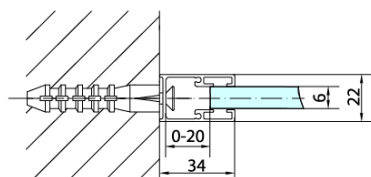

Objednací kód: ZL3210B

Základní informace

Značka: Polysan
Série: ZOOM BLACK

Rozměry

Výška: 2000 mm
Hloubka: 1000 mm

Parametry

Barva profilu: Černá mat
Tvar: Pevná stěna ke sprchovým dveřím
Typ výplně: Čiré sklo
Úprava skla: Antidrop
Tloušťka skla: 6 mm
Hmotnost / ks: 32.0 kg
Balení: 1 ks
Záruka: 2 roky

Technický list

ZL1280B
ZL1290B

ZL3280B
ZL3290B
ZL3210B

ZL3280B
ZL3290B
ZL3210B

ZL1280B
ZL1290B

ARTICLE	C
ZL3280B	770-790
ZL3290B	870-890
ZL3210B	970-990

ARTICLE	A	B
ZL1280B	770-790	~715
ZL1290B	870-890	~815

ARTICLE	A	B	C
ZL1310B	970-990	430	520
ZL1311B	1070-1090	480	570
ZL1312B	1170-1190	530	620
ZL1313B	1270-1290	630	620
ZL1314B	1370-1390	730	620

ARTICLE	D
ZL3280B	770-790
ZL3290B	870-890
ZL3210B	970-990