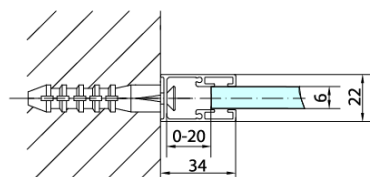

## Rozměry

Výška: 2000 mm  
Hloubka: 1000 mm

## Parametry

Záruka: 2 roky  
Hmotnost / ks: 32 kg  
Balení: 1 ks  
Barva profilu: Černá mat  
Tvar: Pevná stěna ke sprchovým dveřím  
Typ výplně: Čiré sklo  
Úprava skla: Antidrop  
Tloušťka skla: 6 mm  
3D model: ANO

Technický list

ZL1280B  
ZL1290B

ZL3280B  
ZL3290B  
ZL3210B

ZL3280B  
ZL3290B  
ZL3210B

ZL1280B  
ZL1290B

ARTICLE	C
ZL3280B	770-790
ZL3290B	870-890
ZL3210B	970-990

ARTICLE	A	B
ZL1280B	770-790	~715
ZL1290B	870-890	~815

ARTICLE	A	B	C
ZL1310B	970-990	430	520
ZL1311B	1070-1090	480	570
ZL1312B	1170-1190	530	620
ZL1313B	1270-1290	630	620
ZL1314B	1370-1390	730	620

ARTICLE	D
ZL3280B	770-790
ZL3290B	870-890
ZL3210B	970-990