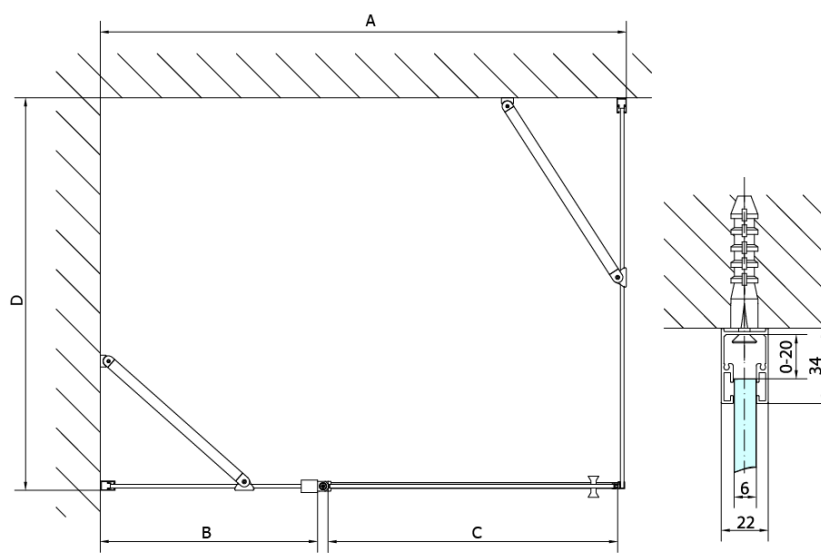

## Rozměry

Výška: 2000 mm  
Hloubka: 1000 mm

Technický list

ZL1280B  
ZL1290B

ZL3280B  
ZL3290B  
ZL3210B

ZL3280B  
ZL3290B  
ZL3210B

ZL1280B  
ZL1290B

ARTICLE	C
ZL3280B	770-790
ZL3290B	870-890
ZL3210B	970-990

ARTICLE	A	B
ZL1280B	770-790	~715
ZL1290B	870-890	~815

ARTICLE	A	B	C
ZL1310B	970-990	430	520
ZL1311B	1070-1090	480	570
ZL1312B	1170-1190	530	620
ZL1313B	1270-1290	630	620
ZL1314B	1370-1390	730	620

ARTICLE	D
ZL3280B	770-790
ZL3290B	870-890
ZL3210B	970-990