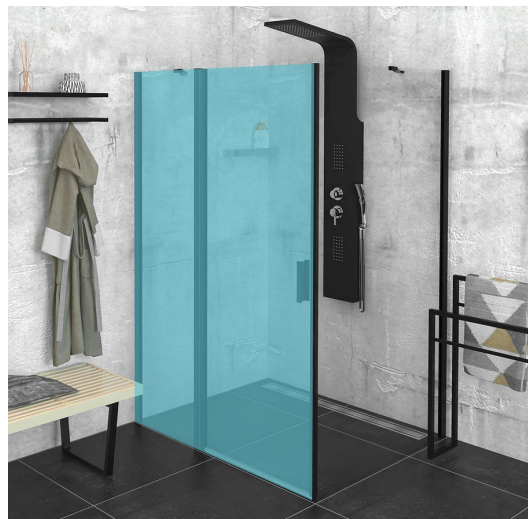

Objednací kód: ZL3210B

## Základní informace

Značka: Polysan  
Série: ZOOM BLACK

## Rozměry

Výška: 2000 mm  
Hloubka: 1000 mm

## Parametry

Záruka: 2 roky  
Hmotnost / ks: 32 kg  
Balení: 1 ks  
Barva profilu: Černá mat  
Tvar: Pevná stěna ke sprchovým dveřím  
Typ výplně: Čiré sklo  
Úprava skla: Antidrop  
Tloušťka skla: 6 mm  
3D model: ANO