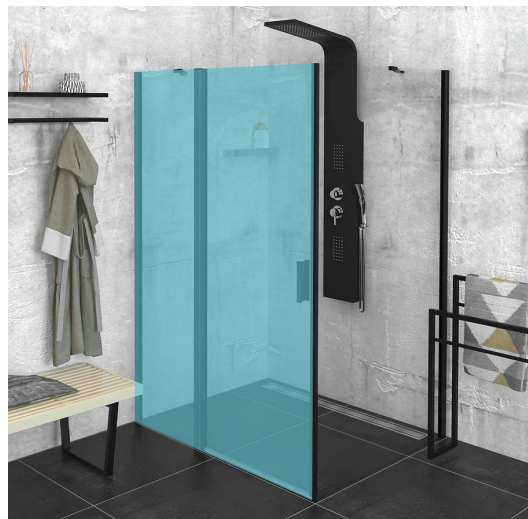

Objednací kód: ZL3210B

Základní informace

Značka: Polysan
Série: ZOOM BLACK

Rozměry

Výška: 2000 mm
Hloubka: 1000 mm

Parametry

Barva profilu: Černá mat
Tvar: Pevná stěna ke sprchovým dveřím
Typ výplně: Čiré sklo
Úprava skla: Antidrop
Tloušťka skla: 6 mm
Hmotnost / ks: 32.0 kg
Balení: 1 ks
Záruka: 2 roky