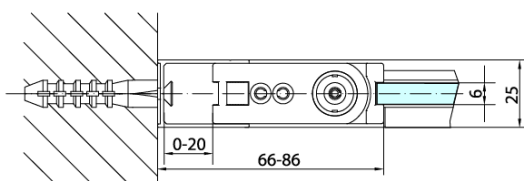

## Rozměry

Výška: 2000 mm  
Hloubka: 1000 mm

## Parametry

Záruka: 2 roky  
Hmotnost / ks: 32 kg  
Balení: 1 ks  
Barva profilu: Černá mat  
Tvar: Pevná stěna ke sprchovým dveřím  
Typ výplně: Čiré sklo  
Úprava skla: Antidrop  
Tloušťka skla: 6 mm  
3D model: ANO

Technický list

ZL1280B  
ZL1290B

ZL3280B  
ZL3290B  
ZL3210B

ZL3280B  
ZL3290B  
ZL3210B

ZL1280B  
ZL1290B

ARTICLE	C
ZL3280B	770-790
ZL3290B	870-890
ZL3210B	970-990

ARTICLE	A	B
ZL1280B	770-790	~715
ZL1290B	870-890	~815

ARTICLE	A	B	C
ZL1310B	970-990	430	520
ZL1311B	1070-1090	480	570
ZL1312B	1170-1190	530	620
ZL1313B	1270-1290	630	620
ZL1314B	1370-1390	730	620

ARTICLE	D
ZL3280B	770-790
ZL3290B	870-890
ZL3210B	970-990