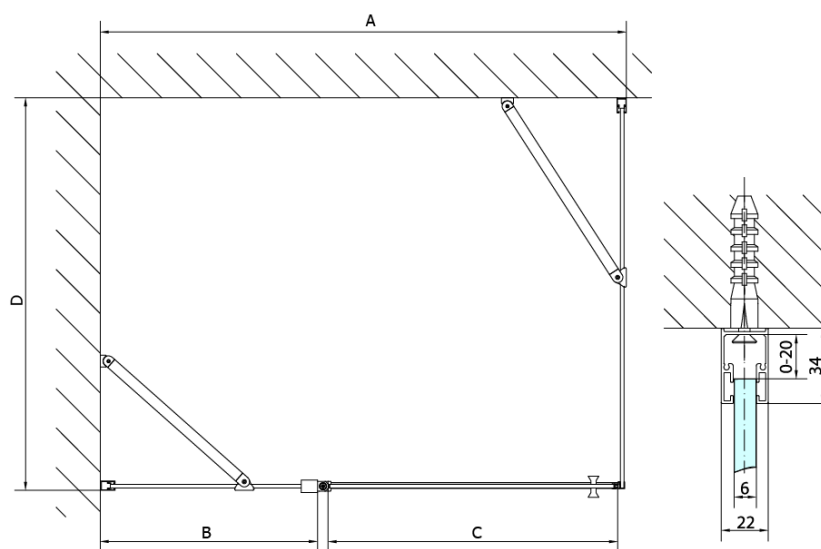

Objednací kód: ZL3210B

Základní informace

Značka: Polysan
Série: ZOOM BLACK

Rozměry

Výška: 2000 mm
Hloubka: 1000 mm

Parametry

Barva profilu: Černá mat
Tvar: Pevná stěna ke sprchovým dveřím
Typ výplně: Čiré sklo
Úprava skla: Antidrop
Tloušťka skla: 6 mm
Hmotnost / ks: 32.0 kg
Balení: 1 ks
Záruka: 2 roky

Technický list

ZL1280B
ZL1290B
ZL3280B
ZL3290B
ZL3210B

ZL3280B
ZL3290B
ZL3210B
ZL1280B
ZL1290B

ARTICLE	C
ZL3280B	770-790
ZL3290B	870-890
ZL3210B	970-990

ARTICLE	A	B
ZL1280B	770-790	~715
ZL1290B	870-890	~815

ARTICLE	A	B	C
ZL1310B	970-990	430	520
ZL1311B	1070-1090	480	570
ZL1312B	1170-1190	530	620
ZL1313B	1270-1290	630	620
ZL1314B	1370-1390	730	620

ARTICLE	D
ZL3280B	770-790
ZL3290B	870-890
ZL3210B	970-990