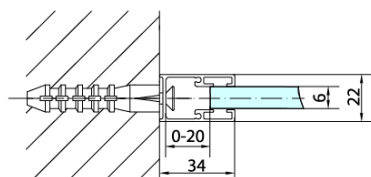

Objednací kód: ZL3210B

**Základní informace**

Značka: Polysan  
Série: ZOOM BLACK

**Rozměry**

Výška: 2000 mm  
Hloubka: 1000 mm

**Parametry**

Barva profilu: Černá mat  
Tvar: Pevná stěna ke sprchovým dveřím  
Typ výplně: Čiré sklo  
Úprava skla: Antidrop  
Tloušťka skla: 6 mm  
Hmotnost / ks: 32.0 kg  
Balení: 1 ks  
Záruka: 2 roky

Technický list

ZL1280B  
ZL1290B

ZL3280B  
ZL3290B  
ZL3210B

ZL3280B  
ZL3290B  
ZL3210B

ZL1280B  
ZL1290B

ARTICLE	C
ZL3280B	770-790
ZL3290B	870-890
ZL3210B	970-990

ARTICLE	A	B
ZL1280B	770-790	~715
ZL1290B	870-890	~815

ARTICLE	A	B	C
ZL1310B	970-990	430	520
ZL1311B	1070-1090	480	570
ZL1312B	1170-1190	530	620
ZL1313B	1270-1290	630	620
ZL1314B	1370-1390	730	620

ARTICLE	D
ZL3280B	770-790
ZL3290B	870-890
ZL3210B	970-990