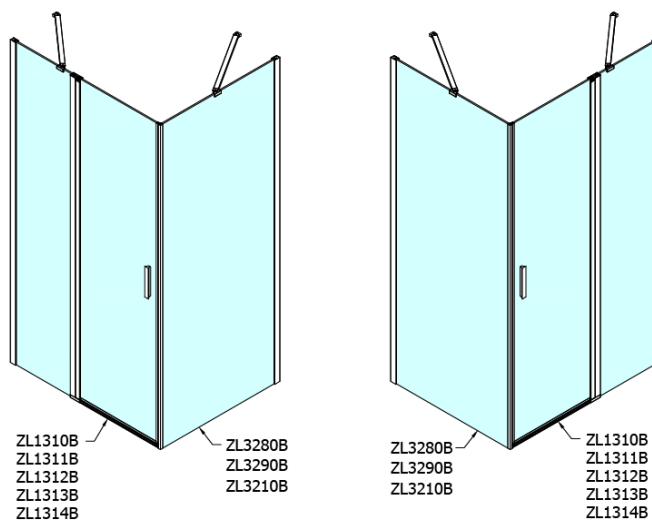

Objednací kód: ZL3210B

Základní informace

Značka: Polysan
Série: ZOOM BLACK

Rozměry

Výška: 2000 mm
Hloubka: 1000 mm

Parametry

Barva profilu: Černá mat
Tvar: Pevná stěna ke sprchovým dveřím
Typ výplně: Čiré sklo
Úprava skla: Antidrop
Tloušťka skla: 6 mm
Hmotnost / ks: 32.0 kg
Balení: 1 ks
Záruka: 2 roky

Technický list

ZL1280B
ZL1290B

ZL3280B
ZL3290B
ZL3210B

ZL3280B
ZL3290B
ZL3210B

ZL1280B
ZL1290B

ARTICLE	C
ZL3280B	770-790
ZL3290B	870-890
ZL3210B	970-990

ARTICLE	A	B
ZL1280B	770-790	~715
ZL1290B	870-890	~815

ARTICLE	A	B	C
ZL1310B	970-990	430	520
ZL1311B	1070-1090	480	570
ZL1312B	1170-1190	530	620
ZL1313B	1270-1290	630	620
ZL1314B	1370-1390	730	620

ARTICLE	D
ZL3280B	770-790
ZL3290B	870-890
ZL3210B	970-990