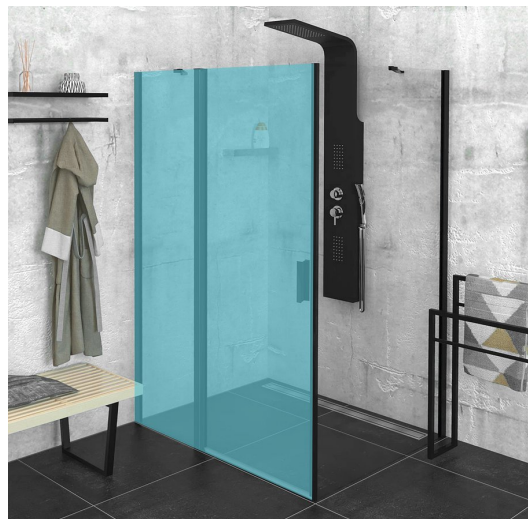

Objednací kód: ZL3210B

**Základní informace**

Značka: Polysan  
Série: ZOOM BLACK

**Rozměry**

Výška: 2000 mm  
Hloubka: 1000 mm

**Parametry**

Barva profilu: Černá mat  
Tvar: Pevná stěna ke sprchovým dveřím  
Typ výplně: Čiré sklo  
Úprava skla: Antidrop  
Tloušťka skla: 6 mm  
Hmotnost / ks: 32.0 kg  
Balení: 1 ks  
Záruka: 2 roky