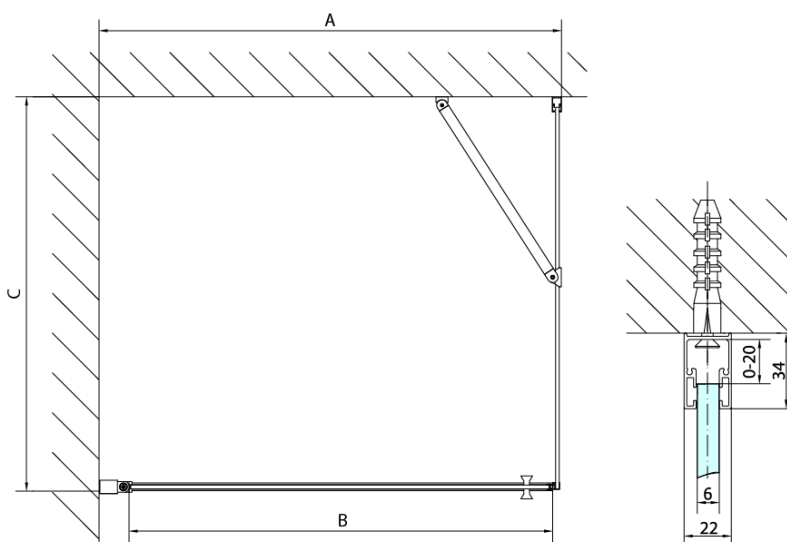

Objednací kód: ZL3210B

**Základní informace**

Značka: Polysan  
Série: ZOOM BLACK

**Rozměry**

Výška: 2000 mm  
Hloubka: 1000 mm

**Parametry**

Barva profilu: Černá mat  
Tvar: Pevná stěna ke sprchovým dveřím  
Typ výplně: Čiré sklo  
Úprava skla: Antidrop  
Tloušťka skla: 6 mm  
Hmotnost / ks: 32.0 kg  
Balení: 1 ks  
Záruka: 2 roky

Technický list

ZL1280B  
ZL1290B

ZL3280B  
ZL3290B  
ZL3210B

ZL3280B  
ZL3290B  
ZL3210B

ZL1280B  
ZL1290B

ARTICLE	C
ZL3280B	770-790
ZL3290B	870-890
ZL3210B	970-990

ARTICLE	A	B
ZL1280B	770-790	~715
ZL1290B	870-890	~815

ARTICLE	A	B	C
ZL1310B	970-990	430	520
ZL1311B	1070-1090	480	570
ZL1312B	1170-1190	530	620
ZL1313B	1270-1290	630	620
ZL1314B	1370-1390	730	620

ARTICLE	D
ZL3280B	770-790
ZL3290B	870-890
ZL3210B	970-990