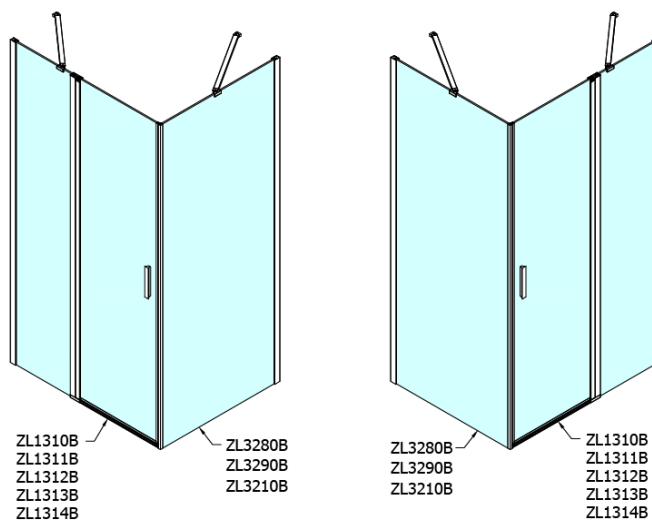

Objednací kód: ZL3210B

**Základní informace**

Značka: Polysan  
Série: ZOOM BLACK

**Rozměry**

Výška: 2000 mm  
Hloubka: 1000 mm

**Parametry**

Barva profilu: Černá mat  
Tvar: Pevná stěna ke sprchovým dveřím  
Typ výplně: Čiré sklo  
Úprava skla: Antidrop  
Tloušťka skla: 6 mm  
Hmotnost / ks: 32.0 kg  
Balení: 1 ks  
Záruka: 2 roky

Technický list

ZL1280B  
ZL1290B

ZL3280B  
ZL3290B  
ZL3210B

ZL3280B  
ZL3290B  
ZL3210B

ZL1280B  
ZL1290B

ARTICLE	C
ZL3280B	770-790
ZL3290B	870-890
ZL3210B	970-990

ARTICLE	A	B
ZL1280B	770-790	~715
ZL1290B	870-890	~815

ARTICLE	A	B	C
ZL1310B	970-990	430	520
ZL1311B	1070-1090	480	570
ZL1312B	1170-1190	530	620
ZL1313B	1270-1290	630	620
ZL1314B	1370-1390	730	620

ARTICLE	D
ZL3280B	770-790
ZL3290B	870-890
ZL3210B	970-990