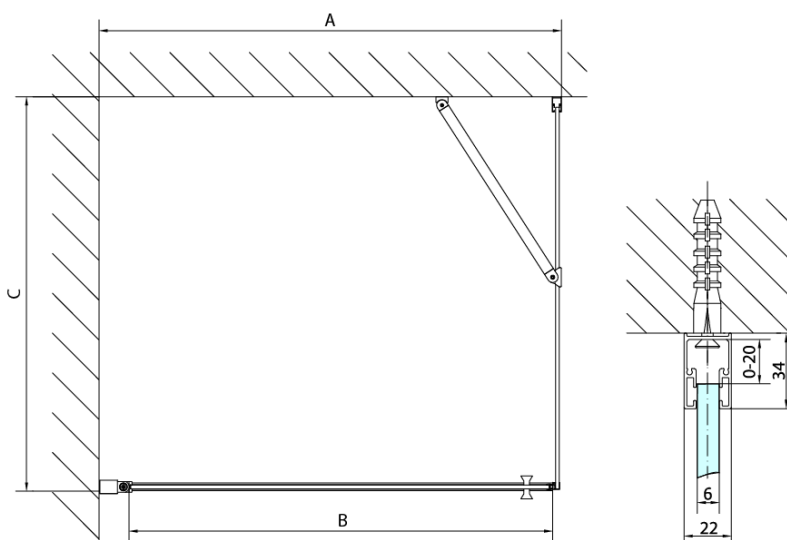

Objednací kód: ZL3210B

Základní informace

Značka: Polysan
Série: ZOOM BLACK

Rozměry

Výška: 2000 mm
Hloubka: 1000 mm

Parametry

Barva profilu: Černá mat
Tvar: Pevná stěna ke sprchovým dveřím
Typ výplně: Čiré sklo
Úprava skla: Antidrop
Tloušťka skla: 6 mm
Hmotnost / ks: 32.0 kg
Balení: 1 ks
Záruka: 2 roky

Technický list

ZL1280B
ZL1290B

ZL3280B
ZL3290B
ZL3210B

ZL3280B
ZL3290B
ZL3210B

ZL1280B
ZL1290B

ARTICLE	C
ZL3280B	770-790
ZL3290B	870-890
ZL3210B	970-990

ARTICLE	A	B
ZL1280B	770-790	~715
ZL1290B	870-890	~815

ARTICLE	A	B	C
ZL1310B	970-990	430	520
ZL1311B	1070-1090	480	570
ZL1312B	1170-1190	530	620
ZL1313B	1270-1290	630	620
ZL1314B	1370-1390	730	620

ARTICLE	D
ZL3280B	770-790
ZL3290B	870-890
ZL3210B	970-990