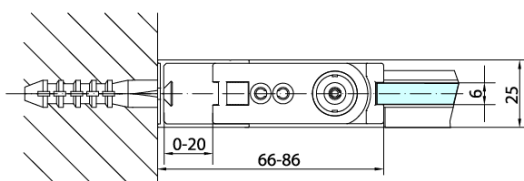

Objednací kód: ZL3210B

**Základní informace**

Značka: Polysan  
Série: ZOOM BLACK

**Rozměry**

Výška: 2000 mm  
Hloubka: 1000 mm

**Parametry**

Barva profilu: Černá mat  
Tvar: Pevná stěna ke sprchovým dveřím  
Typ výplně: Čiré sklo  
Úprava skla: Antidrop  
Tloušťka skla: 6 mm  
Hmotnost / ks: 32.0 kg  
Balení: 1 ks  
Záruka: 2 roky

Technický list

ZL1280B  
ZL1290B

ZL3280B  
ZL3290B  
ZL3210B

ZL3280B  
ZL3290B  
ZL3210B

ZL1280B  
ZL1290B

ARTICLE	C
ZL3280B	770-790
ZL3290B	870-890
ZL3210B	970-990

ARTICLE	A	B
ZL1280B	770-790	~715
ZL1290B	870-890	~815

ARTICLE	A	B	C
ZL1310B	970-990	430	520
ZL1311B	1070-1090	480	570
ZL1312B	1170-1190	530	620
ZL1313B	1270-1290	630	620
ZL1314B	1370-1390	730	620

ARTICLE	D
ZL3280B	770-790
ZL3290B	870-890
ZL3210B	970-990