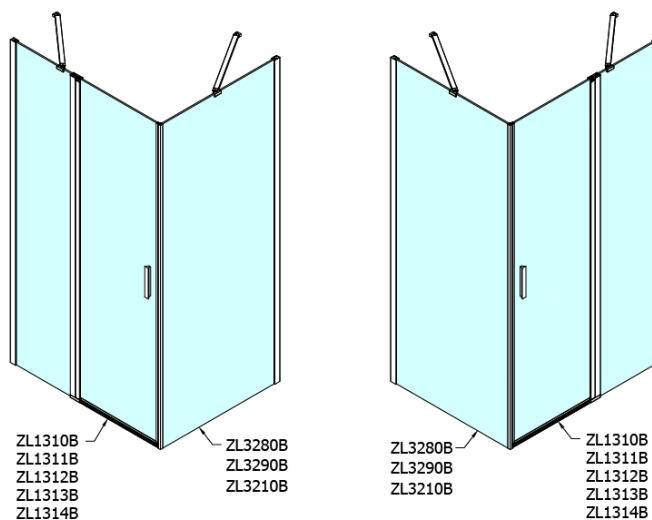

Objednací kód: ZL3210B

Základní informace

Značka: Polysan
Série: ZOOM BLACK

Rozměry

Výška: 2000 mm
Hloubka: 1000 mm

Parametry

Barva profilu: Černá mat
Tvar: Pevná stěna ke sprchovým dveřím
Typ výplně: Čiré sklo
Úprava skla: Antidrop
Tloušťka skla: 6 mm
Hmotnost / ks: 32.0 kg
Balení: 1 ks
Záruka: 2 roky

Technický list

ZL1280B
ZL1290B
ZL3280B
ZL3290B
ZL3210B

ZL3280B
ZL3290B
ZL3210B
ZL1280B
ZL1290B

ARTICLE	C
ZL3280B	770-790
ZL3290B	870-890
ZL3210B	970-990

ARTICLE	A	B
ZL1280B	770-790	~715
ZL1290B	870-890	~815

ARTICLE	A	B	C
ZL1310B	970-990	430	520
ZL1311B	1070-1090	480	570
ZL1312B	1170-1190	530	620
ZL1313B	1270-1290	630	620
ZL1314B	1370-1390	730	620

ARTICLE	D
ZL3280B	770-790
ZL3290B	870-890
ZL3210B	970-990