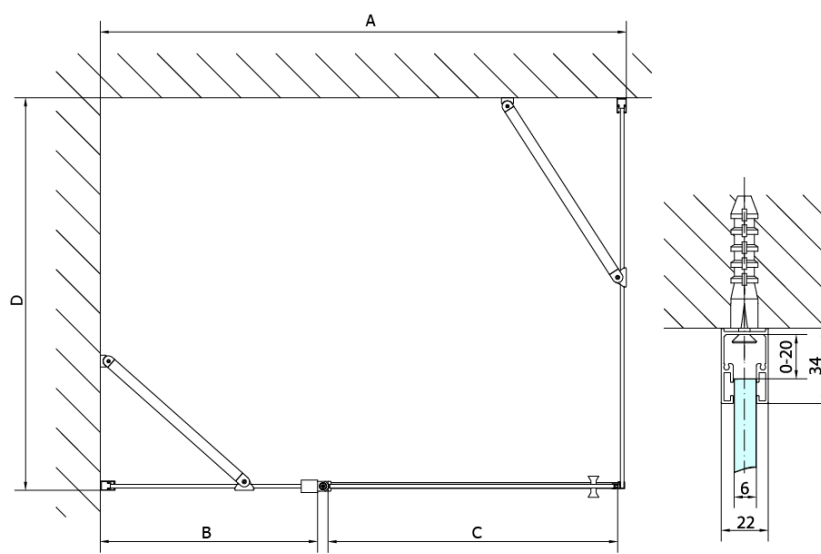

Objednací kód: ZL3210B

Základní informace

Značka: Polysan
Série: ZOOM BLACK

Rozměry

Výška: 2000 mm
Hloubka: 1000 mm

Parametry

Barva profilu: Černá mat
Tvar: Pevná stěna ke sprchovým dveřím
Typ výplně: Čiré sklo
Úprava skla: Antidrop
Tloušťka skla: 6 mm
Hmotnost / ks: 32.0 kg
Balení: 1 ks
Záruka: 2 roky

Technický list

ZL1280B
ZL1290B

ZL3280B
ZL3290B
ZL3210B

ZL3280B
ZL3290B
ZL3210B

ZL1280B
ZL1290B

ARTICLE	C
ZL3280B	770-790
ZL3290B	870-890
ZL3210B	970-990

ARTICLE	A	B
ZL1280B	770-790	~715
ZL1290B	870-890	~815

ARTICLE	A	B	C
ZL1310B	970-990	430	520
ZL1311B	1070-1090	480	570
ZL1312B	1170-1190	530	620
ZL1313B	1270-1290	630	620
ZL1314B	1370-1390	730	620

ARTICLE	D
ZL3280B	770-790
ZL3290B	870-890
ZL3210B	970-990