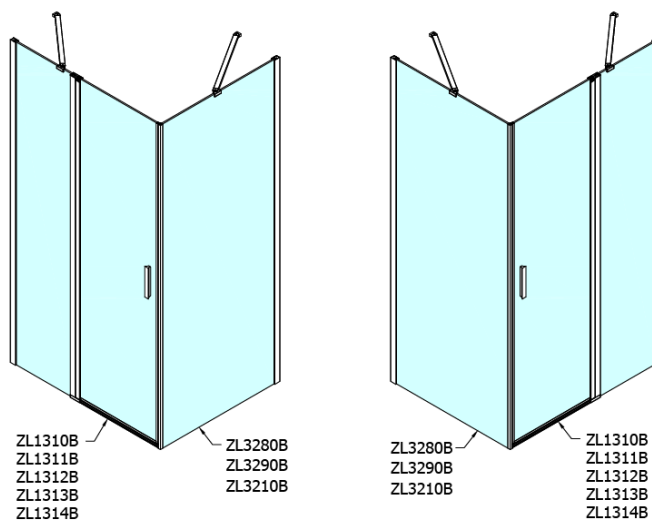

## Rozměry

Výška: 2000 mm  
Hloubka: 1000 mm

## Parametry

Záruka: 2 roky  
Hmotnost / ks: 32 kg  
Balení: 1 ks  
Barva profilu: Černá mat  
Tvar: Pevná stěna ke sprchovým dveřím  
Typ výplně: Čiré sklo  
Úprava skla: Antidrop  
Tloušťka skla: 6 mm  
3D model: ANO

Technický list

ZL1280B  
ZL1290B

ZL3280B  
ZL3290B  
ZL3210B

ZL3280B  
ZL3290B  
ZL3210B

ZL1280B  
ZL1290B

ARTICLE	C
ZL3280B	770-790
ZL3290B	870-890
ZL3210B	970-990

ARTICLE	A	B
ZL1280B	770-790	~715
ZL1290B	870-890	~815

ARTICLE	A	B	C
ZL1310B	970-990	430	520
ZL1311B	1070-1090	480	570
ZL1312B	1170-1190	530	620
ZL1313B	1270-1290	630	620
ZL1314B	1370-1390	730	620

ARTICLE	D
ZL3280B	770-790
ZL3290B	870-890
ZL3210B	970-990