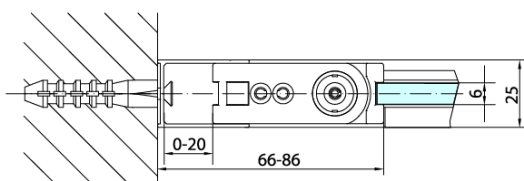

Objednací kód: ZL3210B

Základní informace

Značka: Polysan
Série: ZOOM BLACK

Rozměry

Výška: 2000 mm
Hloubka: 1000 mm

Parametry

Barva profilu: Černá mat
Tvar: Pevná stěna ke sprchovým dveřím
Typ výplně: Čiré sklo
Úprava skla: Antidrop
Tloušťka skla: 6 mm
Hmotnost / ks: 32.0 kg
Balení: 1 ks
Záruka: 2 roky

Technický list

ZL1280B
ZL1290B

ZL3280B
ZL3290B
ZL3210B

ZL3280B
ZL3290B
ZL3210B

ZL1280B
ZL1290B

ARTICLE	C
ZL3280B	770-790
ZL3290B	870-890
ZL3210B	970-990

ARTICLE	A	B
ZL1280B	770-790	~715
ZL1290B	870-890	~815

ARTICLE	A	B	C
ZL1310B	970-990	430	520
ZL1311B	1070-1090	480	570
ZL1312B	1170-1190	530	620
ZL1313B	1270-1290	630	620
ZL1314B	1370-1390	730	620

ARTICLE	D
ZL3280B	770-790
ZL3290B	870-890
ZL3210B	970-990