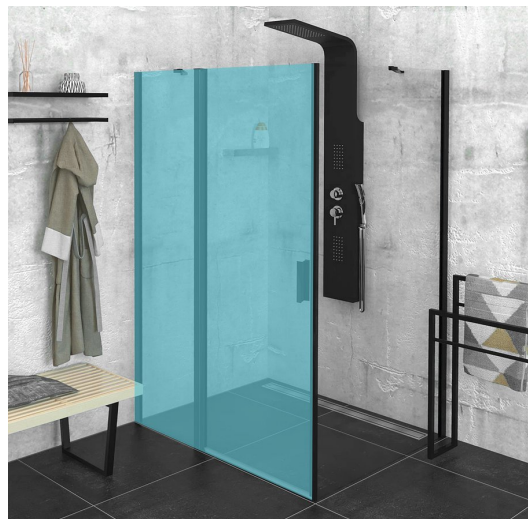

Objednací kód: ZL3280B

**Základní informace**

Značka: Polysan  
Série: ZOOM BLACK

**Rozměry**

Výška: 2000 mm  
Hloubka: 800 mm

**Parametry**

Barva profilu: Černá mat  
Tvar: Pevná stěna ke sprchovým dveřím  
Typ výplně: Čiré sklo  
Úprava skla: Antidrop  
Tloušťka skla: 6 mm  
Hmotnost / ks: 26.0 kg  
Balení: 1 ks  
Záruka: 2 roky