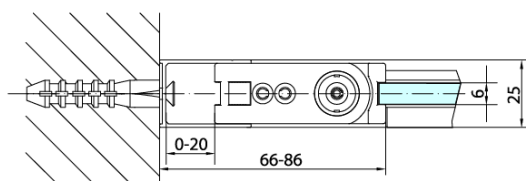

Objednací kód: ZL3280B

**Základní informace**

Značka: Polysan  
Série: ZOOM BLACK

**Rozměry**

Výška: 2000 mm  
Hloubka: 800 mm

**Parametry**

Barva profilu: Černá mat  
Tvar: Pevná stěna ke sprchovým dveřím  
Typ výplně: Čiré sklo  
Úprava skla: Antidrop  
Tloušťka skla: 6 mm  
Hmotnost / ks: 26.0 kg  
Balení: 1 ks  
Záruka: 2 roky

Technický list

ZL1280B  
ZL1290B

ZL3280B  
ZL3290B  
ZL3210B

ZL3280B  
ZL3290B  
ZL3210B

ZL1280B  
ZL1290B

ARTICLE	C
ZL3280B	770-790
ZL3290B	870-890
ZL3210B	970-990

ARTICLE	A	B
ZL1280B	770-790	~715
ZL1290B	870-890	~815

ARTICLE	A	B	C
ZL1310B	970-990	430	520
ZL1311B	1070-1090	480	570
ZL1312B	1170-1190	530	620
ZL1313B	1270-1290	630	620
ZL1314B	1370-1390	730	620

ARTICLE	D
ZL3280B	770-790
ZL3290B	870-890
ZL3210B	970-990