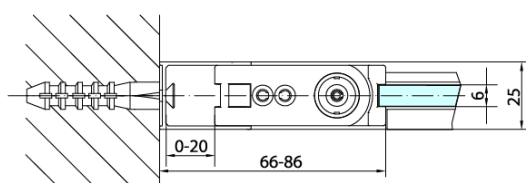

Objednací kód: ZL3280B

**Základní informace**

Značka: Polysan  
Série: ZOOM BLACK

**Rozměry**

Výška: 2000 mm  
Hloubka: 800 mm

**Parametry**

Barva profilu: Černá mat  
Tvar: Pevná stěna ke sprchovým dveřím  
Typ výplně: Čiré sklo  
Úprava skla: Antidrop  
Tloušťka skla: 6 mm  
Hmotnost / ks: 26.0 kg  
Balení: 1 ks  
Záruka: 2 roky

Technický list

ZL1280B  
ZL1290B

ZL3280B  
ZL3290B  
ZL3210B

ZL3280B  
ZL3290B  
ZL3210B

ZL1280B  
ZL1290B

| ARTICLE | C       |
|---------|---------|
| ZL3280B | 770-790 |
| ZL3290B | 870-890 |
| ZL3210B | 970-990 |

| ARTICLE | A       | B    |
|---------|---------|------|
| ZL1280B | 770-790 | ~715 |
| ZL1290B | 870-890 | ~815 |

| ARTICLE | A         | B   | C   |
|---------|-----------|-----|-----|
| ZL1310B | 970-990   | 430 | 520 |
| ZL1311B | 1070-1090 | 480 | 570 |
| ZL1312B | 1170-1190 | 530 | 620 |
| ZL1313B | 1270-1290 | 630 | 620 |
| ZL1314B | 1370-1390 | 730 | 620 |