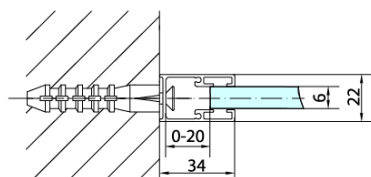

Objednací kód: ZL3280B

Základní informace

Značka: Polysan
Série: ZOOM BLACK

Rozměry

Výška: 2000 mm
Hloubka: 800 mm

Parametry

Barva profilu: Černá mat
Tvar: Pevná stěna ke sprchovým dveřím
Typ výplně: Čiré sklo
Úprava skla: Antidrop
Tloušťka skla: 6 mm
Hmotnost / ks: 26.0 kg
Balení: 1 ks
Záruka: 2 roky

Technický list

ARTICLE	C
ZL3280B	770-790
ZL3290B	870-890
ZL3210B	970-990

ARTICLE	A	B
ZL1280B	770-790	~715
ZL1290B	870-890	~815

ARTICLE	A	B	C
ZL1310B	970-990	430	520
ZL1311B	1070-1090	480	570
ZL1312B	1170-1190	530	620
ZL1313B	1270-1290	630	620
ZL1314B	1370-1390	730	620