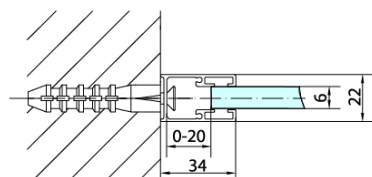

## Rozměry

Výška: 2000 mm  
Hloubka: 800 mm

## Parametry

Záruka: 2 roky  
Hmotnost / ks: 26 kg  
Balení: 1 ks  
Barva profilu: Černá mat  
Tvar: Pevná stěna ke sprchovým dveřím  
Typ výplně: Čiré sklo  
Úprava skla: Antidrop  
Tloušťka skla: 6 mm  
3D model: ANO

Technický list

ARTICLE	C
ZL3280B	770-790
ZL3290B	870-890
ZL3210B	970-990

ARTICLE	A	B
ZL1280B	770-790	~715
ZL1290B	870-890	~815

ARTICLE	A	B	C
ZL1310B	970-990	430	520
ZL1311B	1070-1090	480	570
ZL1312B	1170-1190	530	620
ZL1313B	1270-1290	630	620
ZL1314B	1370-1390	730	620