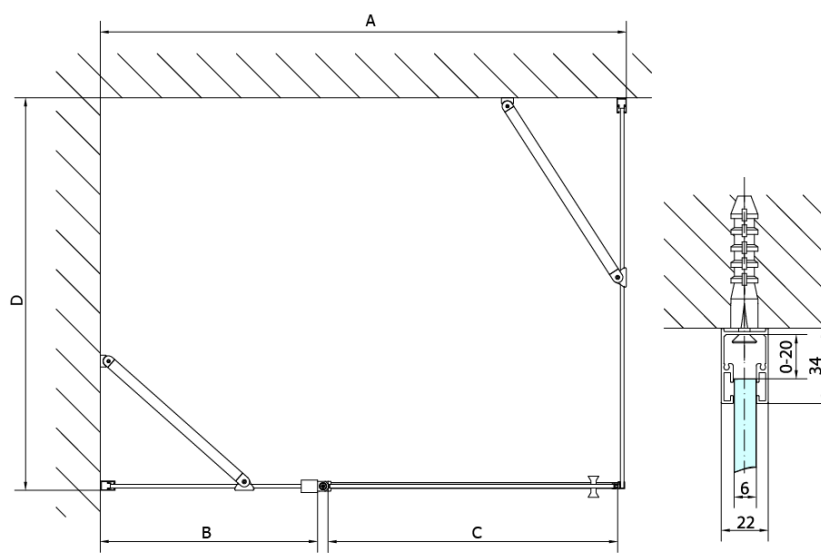

## Rozměry

Výška: 2000 mm  
Hloubka: 800 mm

## Parametry

Záruka: 2 roky  
Hmotnost / ks: 26 kg  
Balení: 1 ks  
Barva profilu: Černá mat  
Tvar: Pevná stěna ke sprchovým dveřím  
Typ výplně: Čiré sklo  
Úprava skla: Antidrop  
Tloušťka skla: 6 mm  
3D model: ANO

Technický list

ARTICLE	C
ZL3280B	770-790
ZL3290B	870-890
ZL3210B	970-990

ARTICLE	A	B
ZL1280B	770-790	~715
ZL1290B	870-890	~815

ARTICLE	A	B	C
ZL1310B	970-990	430	520
ZL1311B	1070-1090	480	570
ZL1312B	1170-1190	530	620
ZL1313B	1270-1290	630	620
ZL1314B	1370-1390	730	620