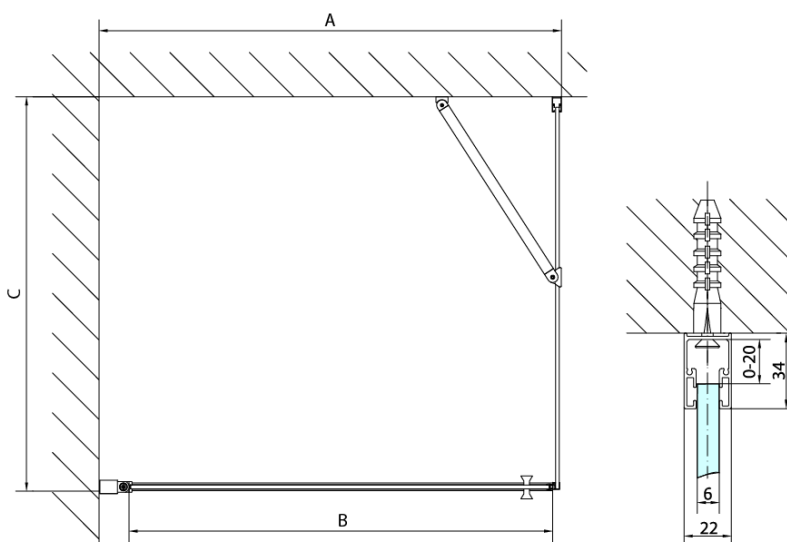

Objednací kód: ZL3280B

Základní informace

Značka: Polysan
Série: ZOOM BLACK

Rozměry

Výška: 2000 mm
Hloubka: 800 mm

Parametry

Barva profilu: Černá mat
Tvar: Pevná stěna ke sprchovým dveřím
Typ výplně: Čiré sklo
Úprava skla: Antidrop
Tloušťka skla: 6 mm
Hmotnost / ks: 26.0 kg
Balení: 1 ks
Záruka: 2 roky

Technický list

ARTICLE	C
ZL3280B	770-790
ZL3290B	870-890
ZL3210B	970-990

ARTICLE	A	B
ZL1280B	770-790	~715
ZL1290B	870-890	~815

ARTICLE	A	B	C
ZL1310B	970-990	430	520
ZL1311B	1070-1090	480	570
ZL1312B	1170-1190	530	620
ZL1313B	1270-1290	630	620
ZL1314B	1370-1390	730	620