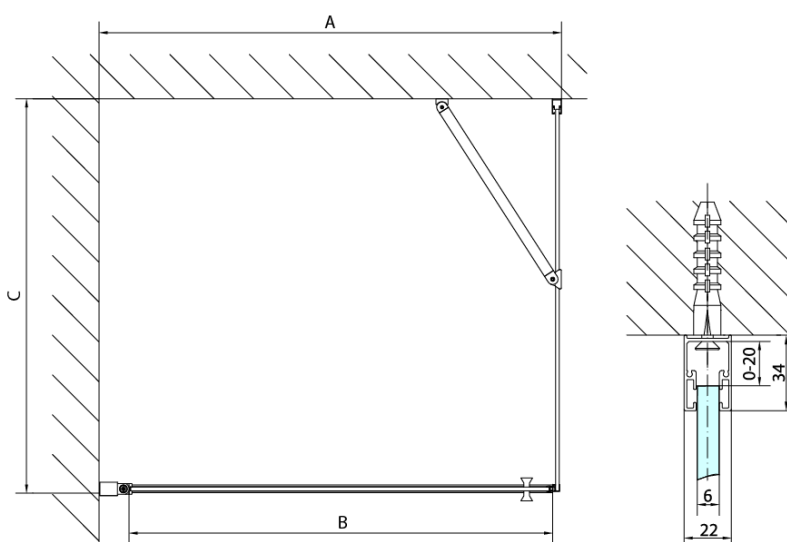

Objednací kód: ZL3280B

**Základní informace**

Značka: Polysan  
Série: ZOOM BLACK

**Rozměry**

Výška: 2000 mm  
Hloubka: 800 mm

**Parametry**

Barva profilu: Černá mat  
Tvar: Pevná stěna ke sprchovým dveřím  
Typ výplně: Čiré sklo  
Úprava skla: Antidrop  
Tloušťka skla: 6 mm  
Hmotnost / ks: 26.0 kg  
Balení: 1 ks  
Záruka: 2 roky

Technický list

ZL1280B  
ZL1290B

ZL3280B  
ZL3290B  
ZL3210B

ZL3280B  
ZL3290B  
ZL3210B

ZL1280B  
ZL1290B

| ARTICLE | C       |
|---------|---------|
| ZL3280B | 770-790 |
| ZL3290B | 870-890 |
| ZL3210B | 970-990 |

| ARTICLE | A       | B    |
|---------|---------|------|
| ZL1280B | 770-790 | ~715 |
| ZL1290B | 870-890 | ~815 |

| ARTICLE | A         | B   | C   |
|---------|-----------|-----|-----|
| ZL1310B | 970-990   | 430 | 520 |
| ZL1311B | 1070-1090 | 480 | 570 |
| ZL1312B | 1170-1190 | 530 | 620 |
| ZL1313B | 1270-1290 | 630 | 620 |
| ZL1314B | 1370-1390 | 730 | 620 |