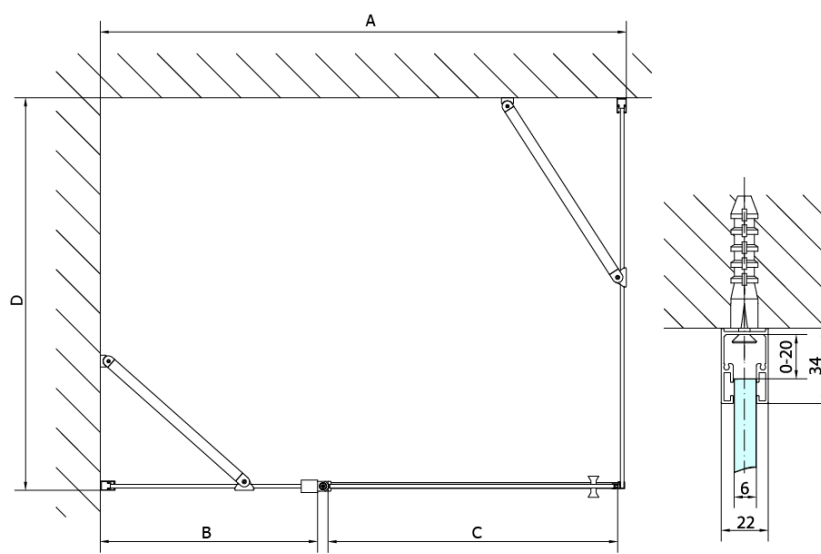

Objednací kód: ZL3280B

**Základní informace**

Značka: Polysan  
Série: ZOOM BLACK

**Rozměry**

Výška: 2000 mm  
Hloubka: 800 mm

**Parametry**

Barva profilu: Černá mat  
Tvar: Pevná stěna ke sprchovým dveřím  
Typ výplně: Čiré sklo  
Úprava skla: Antidrop  
Tloušťka skla: 6 mm  
Hmotnost / ks: 26.0 kg  
Balení: 1 ks  
Záruka: 2 roky

Technický list

ZL1280B  
ZL1290B

ZL3280B  
ZL3290B  
ZL3210B

ZL3280B  
ZL3290B  
ZL3210B

ZL1280B  
ZL1290B

| ARTICLE | C       |
|---------|---------|
| ZL3280B | 770-790 |
| ZL3290B | 870-890 |
| ZL3210B | 970-990 |

| ARTICLE | A       | B    |
|---------|---------|------|
| ZL1280B | 770-790 | ~715 |
| ZL1290B | 870-890 | ~815 |

| ARTICLE | A         | B   | C   |
|---------|-----------|-----|-----|
| ZL1310B | 970-990   | 430 | 520 |
| ZL1311B | 1070-1090 | 480 | 570 |
| ZL1312B | 1170-1190 | 530 | 620 |
| ZL1313B | 1270-1290 | 630 | 620 |
| ZL1314B | 1370-1390 | 730 | 620 |