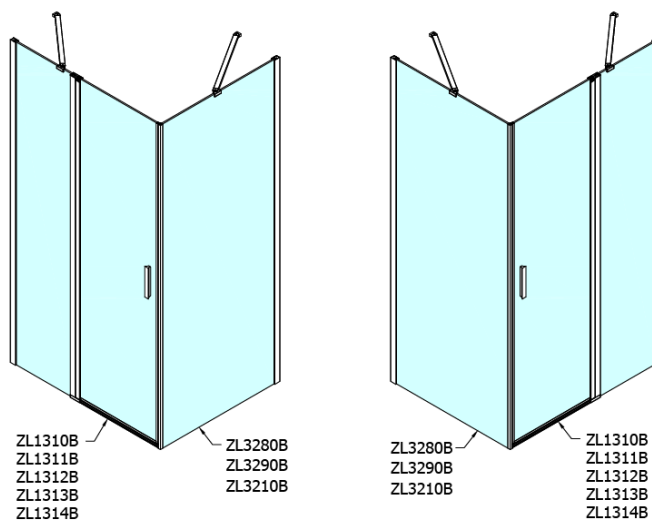

## Rozměry

Výška: 2000 mm  
Hloubka: 800 mm

## Parametry

Záruka: 2 roky  
Hmotnost / ks: 26 kg  
Balení: 1 ks  
Barva profilu: Černá mat  
Tvar: Pevná stěna ke sprchovým dveřím  
Typ výplně: Čiré sklo  
Úprava skla: Antidrop  
Tloušťka skla: 6 mm  
3D model: ANO

Technický list

ARTICLE	C
ZL3280B	770-790
ZL3290B	870-890
ZL3210B	970-990

ARTICLE	A	B
ZL1280B	770-790	~715
ZL1290B	870-890	~815

ARTICLE	A	B	C
ZL1310B	970-990	430	520
ZL1311B	1070-1090	480	570
ZL1312B	1170-1190	530	620
ZL1313B	1270-1290	630	620
ZL1314B	1370-1390	730	620