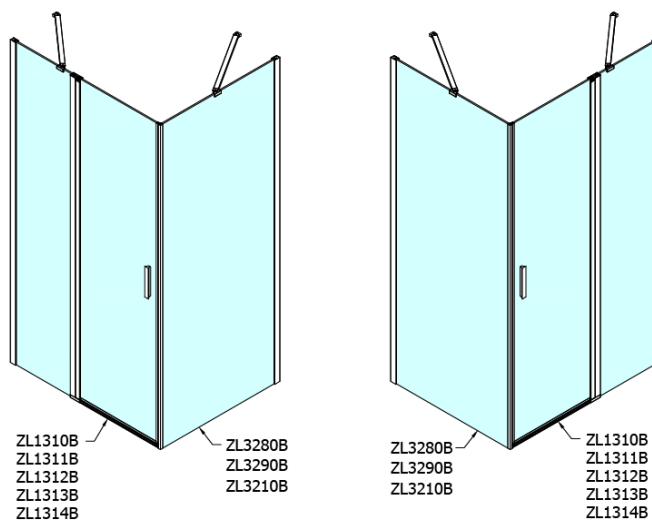

Objednací kód: ZL3280B

**Základní informace**

Značka: Polysan  
Série: ZOOM BLACK

**Rozměry**

Výška: 2000 mm  
Hloubka: 800 mm

**Parametry**

Barva profilu: Černá mat  
Tvar: Pevná stěna ke sprchovým dveřím  
Typ výplně: Čiré sklo  
Úprava skla: Antidrop  
Tloušťka skla: 6 mm  
Hmotnost / ks: 26.0 kg  
Balení: 1 ks  
Záruka: 2 roky

Technický list

ZL1280B  
ZL1290B

ZL3280B  
ZL3290B  
ZL3210B

ZL3280B  
ZL3290B  
ZL3210B

ZL1280B  
ZL1290B

ARTICLE	C
ZL3280B	770-790
ZL3290B	870-890
ZL3210B	970-990

ARTICLE	A	B
ZL1280B	770-790	~715
ZL1290B	870-890	~815

ARTICLE	A	B	C
ZL1310B	970-990	430	520
ZL1311B	1070-1090	480	570
ZL1312B	1170-1190	530	620
ZL1313B	1270-1290	630	620
ZL1314B	1370-1390	730	620

ARTICLE	D
ZL3280B	770-790
ZL3290B	870-890
ZL3210B	970-990