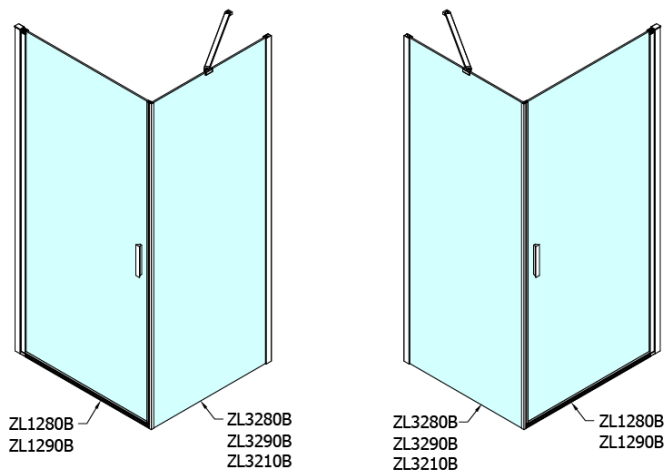

Objednací kód: ZL3280B

Základní informace

Značka: Polysan
Série: ZOOM BLACK

Rozměry

Výška: 2000 mm
Hloubka: 800 mm

Parametry

Barva profilu: Černá mat
Tvar: Pevná stěna ke sprchovým dveřím
Typ výplně: Čiré sklo
Úprava skla: Antidrop
Tloušťka skla: 6 mm
Hmotnost / ks: 26.0 kg
Balení: 1 ks
Záruka: 2 roky

Technický list

ARTICLE	C
ZL3280B	770-790
ZL3290B	870-890
ZL3210B	970-990

ARTICLE	A	B
ZL1280B	770-790	~715
ZL1290B	870-890	~815

ARTICLE	A	B	C
ZL1310B	970-990	430	520
ZL1311B	1070-1090	480	570
ZL1312B	1170-1190	530	620
ZL1313B	1270-1290	630	620
ZL1314B	1370-1390	730	620