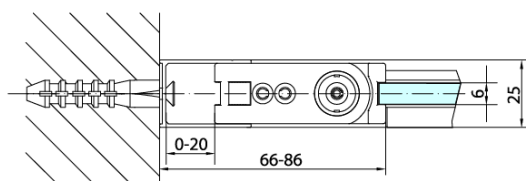

Objednací kód: ZL3280B

Základní informace

Značka: Polysan
Série: ZOOM BLACK

Rozměry

Výška: 2000 mm
Hloubka: 800 mm

Parametry

Barva profilu: Černá mat
Tvar: Pevná stěna ke sprchovým dveřím
Typ výplně: Čiré sklo
Úprava skla: Antidrop
Tloušťka skla: 6 mm
Hmotnost / ks: 26.0 kg
Balení: 1 ks
Záruka: 2 roky

Technický list

ARTICLE	C
ZL3280B	770-790
ZL3290B	870-890
ZL3210B	970-990

ARTICLE	A	B
ZL1280B	770-790	~715
ZL1290B	870-890	~815

ARTICLE	A	B	C
ZL1310B	970-990	430	520
ZL1311B	1070-1090	480	570
ZL1312B	1170-1190	530	620
ZL1313B	1270-1290	630	620
ZL1314B	1370-1390	730	620