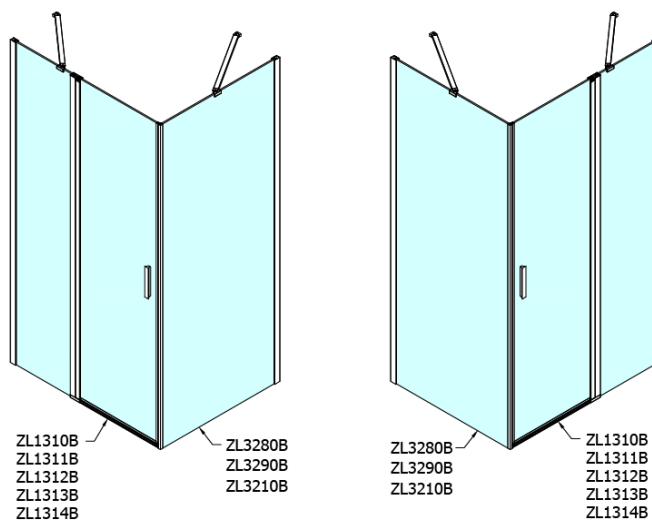

Objednací kód: ZL3280B

Základní informace

Značka: Polysan
Série: ZOOM BLACK

Rozměry

Výška: 2000 mm
Hloubka: 800 mm

Parametry

Barva profilu: Černá mat
Tvar: Pevná stěna ke sprchovým dveřím
Typ výplně: Čiré sklo
Úprava skla: Antidrop
Tloušťka skla: 6 mm
Hmotnost / ks: 26.0 kg
Balení: 1 ks
Záruka: 2 roky

Technický list

ARTICLE	C
ZL3280B	770-790
ZL3290B	870-890
ZL3210B	970-990

ARTICLE	A	B
ZL1280B	770-790	~715
ZL1290B	870-890	~815

ARTICLE	A	B	C
ZL1310B	970-990	430	520
ZL1311B	1070-1090	480	570
ZL1312B	1170-1190	530	620
ZL1313B	1270-1290	630	620
ZL1314B	1370-1390	730	620