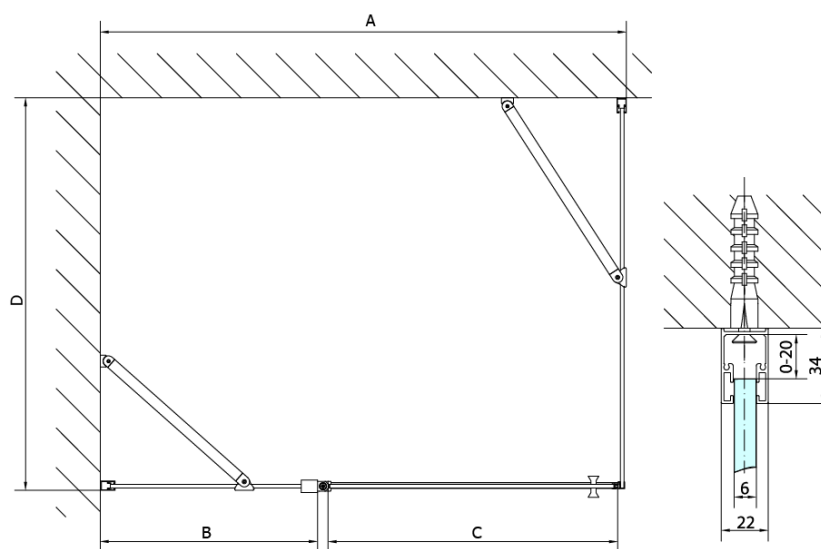

Objednací kód: ZL3280B

Základní informace

Značka: Polysan
Série: ZOOM BLACK

Rozměry

Výška: 2000 mm
Hloubka: 800 mm

Parametry

Barva profilu: Černá mat
Tvar: Pevná stěna ke sprchovým dveřím
Typ výplně: Čiré sklo
Úprava skla: Antidrop
Tloušťka skla: 6 mm
Hmotnost / ks: 26.0 kg
Balení: 1 ks
Záruka: 2 roky

Technický list

ARTICLE	C
ZL3280B	770-790
ZL3290B	870-890
ZL3210B	970-990

ARTICLE	A	B
ZL1280B	770-790	~715
ZL1290B	870-890	~815

ARTICLE	A	B	C
ZL1310B	970-990	430	520
ZL1311B	1070-1090	480	570
ZL1312B	1170-1190	530	620
ZL1313B	1270-1290	630	620
ZL1314B	1370-1390	730	620