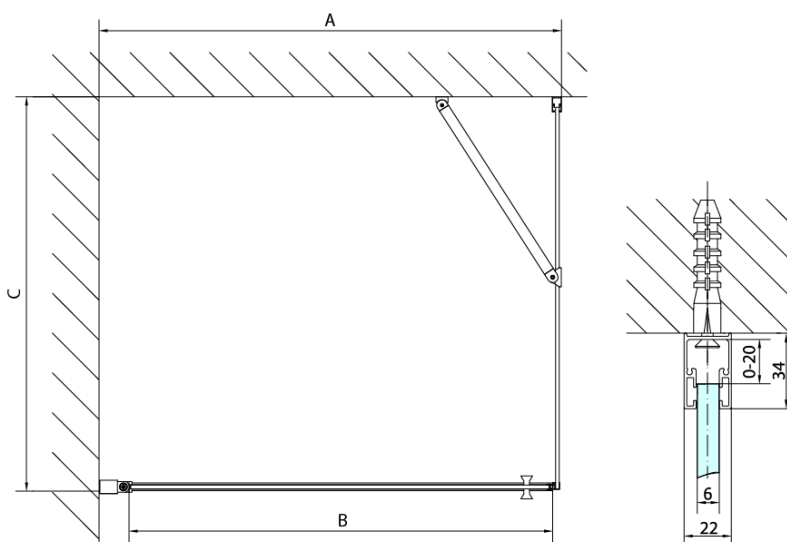

Objednací kód: ZL3280B

**Základní informace**

Značka: Polysan  
Série: ZOOM BLACK

**Rozměry**

Výška: 2000 mm  
Hloubka: 800 mm

**Parametry**

Barva profilu: Černá mat  
Tvar: Pevná stěna ke sprchovým dveřím  
Typ výplně: Čiré sklo  
Úprava skla: Antidrop  
Tloušťka skla: 6 mm  
Hmotnost / ks: 26.0 kg  
Balení: 1 ks  
Záruka: 2 roky

Technický list

ZL1280B  
ZL1290B

ZL3280B  
ZL3290B  
ZL3210B

ZL3280B  
ZL3290B  
ZL3210B

ZL1280B  
ZL1290B

ARTICLE	C
ZL3280B	770-790
ZL3290B	870-890
ZL3210B	970-990

ARTICLE	A	B
ZL1280B	770-790	~715
ZL1290B	870-890	~815

ARTICLE	A	B	C
ZL1310B	970-990	430	520
ZL1311B	1070-1090	480	570
ZL1312B	1170-1190	530	620
ZL1313B	1270-1290	630	620
ZL1314B	1370-1390	730	620

ARTICLE	D
ZL3280B	770-790
ZL3290B	870-890
ZL3210B	970-990