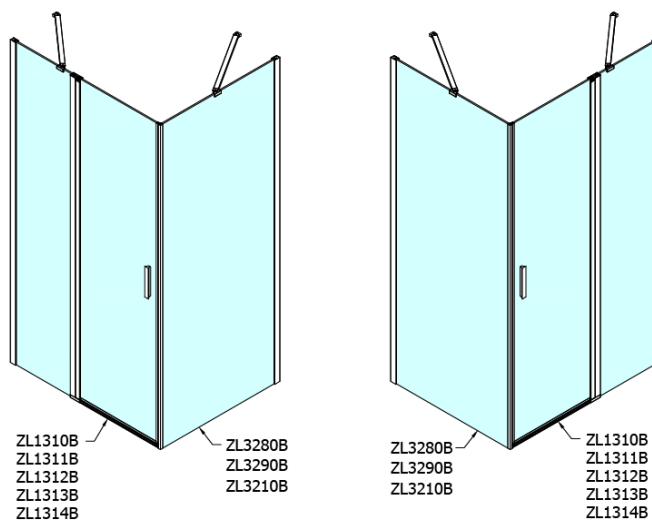

Objednací kód: ZL3280B

**Základní informace**

Značka: Polysan  
Série: ZOOM BLACK

**Rozměry**

Výška: 2000 mm  
Hloubka: 800 mm

**Parametry**

Barva profilu: Černá mat  
Tvar: Pevná stěna ke sprchovým dveřím  
Typ výplně: Čiré sklo  
Úprava skla: Antidrop  
Tloušťka skla: 6 mm  
Hmotnost / ks: 26.0 kg  
Balení: 1 ks  
Záruka: 2 roky

Technický list

ZL1280B  
ZL1290B

ZL3280B  
ZL3290B  
ZL3210B

ZL3280B  
ZL3290B  
ZL3210B

ZL1280B  
ZL1290B

| ARTICLE | C       |
|---------|---------|
| ZL3280B | 770-790 |
| ZL3290B | 870-890 |
| ZL3210B | 970-990 |

| ARTICLE | A       | B    |
|---------|---------|------|
| ZL1280B | 770-790 | ~715 |
| ZL1290B | 870-890 | ~815 |

| ARTICLE | A         | B   | C   |
|---------|-----------|-----|-----|
| ZL1310B | 970-990   | 430 | 520 |
| ZL1311B | 1070-1090 | 480 | 570 |
| ZL1312B | 1170-1190 | 530 | 620 |
| ZL1313B | 1270-1290 | 630 | 620 |
| ZL1314B | 1370-1390 | 730 | 620 |