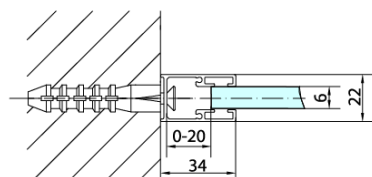

Objednací kód: ZL3280B

**Základní informace**

Značka: Polysan  
Série: ZOOM BLACK

**Rozměry**

Výška: 2000 mm  
Hloubka: 800 mm

**Parametry**

Barva profilu: Černá mat  
Tvar: Pevná stěna ke sprchovým dveřím  
Typ výplně: Čiré sklo  
Úprava skla: Antidrop  
Tloušťka skla: 6 mm  
Hmotnost / ks: 26.0 kg  
Balení: 1 ks  
Záruka: 2 roky

Technický list

ZL1280B  
ZL1290B

ZL3280B  
ZL3290B  
ZL3210B

ZL3280B  
ZL3290B  
ZL3210B

ZL1280B  
ZL1290B

| ARTICLE | C       |
|---------|---------|
| ZL3280B | 770-790 |
| ZL3290B | 870-890 |
| ZL3210B | 970-990 |

| ARTICLE | A       | B    |
|---------|---------|------|
| ZL1280B | 770-790 | ~715 |
| ZL1290B | 870-890 | ~815 |

| ARTICLE | A         | B   | C   |
|---------|-----------|-----|-----|
| ZL1310B | 970-990   | 430 | 520 |
| ZL1311B | 1070-1090 | 480 | 570 |
| ZL1312B | 1170-1190 | 530 | 620 |
| ZL1313B | 1270-1290 | 630 | 620 |
| ZL1314B | 1370-1390 | 730 | 620 |