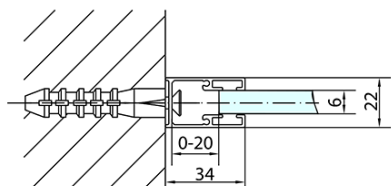

## Rozměry

Šířka: 1400 mm  
Výška: 2000 mm

## Parametry

Záruka: 2 roky  
Hmotnost / ks: 44 kg  
Balení: 1 ks  
Barva profilu: Černá mat  
Tvar: Dveře do niky  
Typ otevírání: Otevírací jednokřídlé  
Směr otevírání: Univerzální  
Šířka vstupu: 620 mm  
Typ výplně: Čiré sklo  
Úprava skla: Antidrop  
Tloušťka skla: 6 mm  
Instalační šířka od: 1370 mm  
Instalační šířka do: 1400 mm  
Vlastnosti: Bezrámové provedení, Otevírání vně i dovnitř  
3D model: ANO

Technický list

ZL1314BL

ZL1314BR

	B
ZL1314B-ZL3270B	670-690
ZL1314B-ZL3280B	770-790
ZL1314B-ZL3290B	870-890
ZL1314B-ZL3210B	970-990