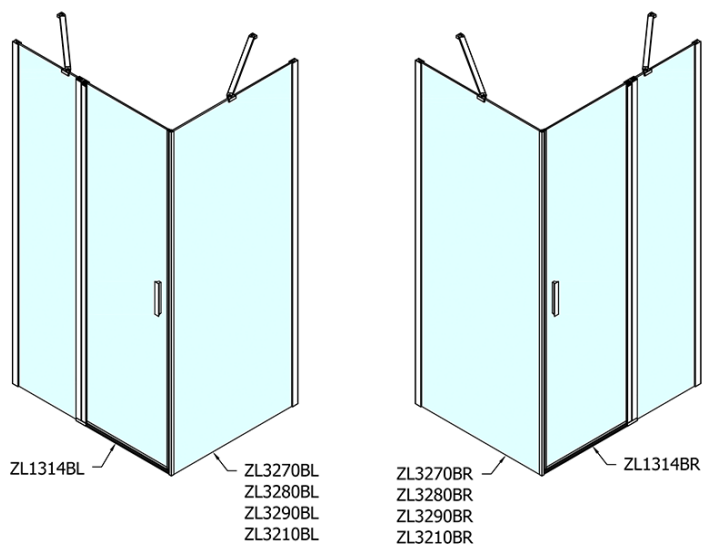

## Rozměry

Šířka: 1400 mm  
Výška: 2000 mm

## Parametry

Barva profilu: Černá mat  
Tvar: Dveře do niky  
Typ otevírání: Otevírací jednokřídlé  
Směr otevírání: Univerzální  
Šířka vstupu: 620 mm  
Typ výplně: Čiré sklo  
Úprava skla: Antidrop  
Tloušťka skla: 6 mm  
Instalační šířka od: 1370 mm  
Instalační šířka do: 1400 mm  
Vlastnosti: Bezrámové provedení, Otevírání vně i dovnitř  
Hmotnost / ks: 44.0 kg  
Balení: 1 ks  
Záruka: 2 roky

### Technický list

ZL1314BL

ZL1314BR

	B
ZL1314B-ZL3270B	670-690
ZL1314B-ZL3280B	770-790
ZL1314B-ZL3290B	870-890
ZL1314B-ZL3210B	970-990