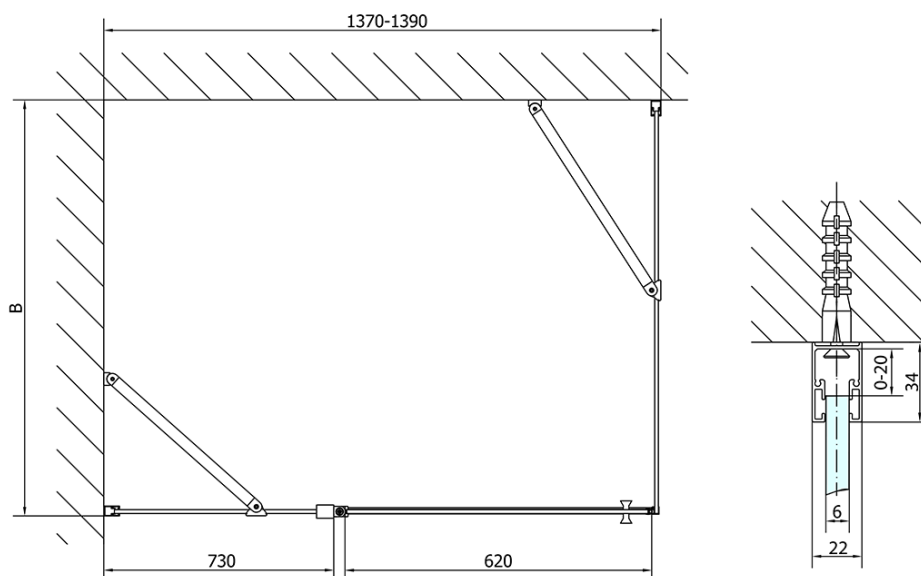

## Rozměry

Šířka: 1400 mm  
Výška: 2000 mm

## Parametry

Barva profilu: Černá mat  
Tvar: Dveře do niky  
Typ otevírání: Otevírací jednokřídlé  
Směr otevírání: Univerzální  
Šířka vstupu: 620 mm  
Typ výplně: Čiré sklo  
Úprava skla: Antidrop  
Tloušťka skla: 6 mm  
Instalační šířka od: 1370 mm  
Instalační šířka do: 1400 mm  
Vlastnosti: Bezrámové provedení, Otevírání vně i dovnitř  
Hmotnost / ks: 44.0 kg  
Balení: 1 ks  
Záruka: 2 roky

### Technický list

ZL1314BL

ZL1314BR

	B
ZL1314B-ZL3270B	670-690
ZL1314B-ZL3280B	770-790
ZL1314B-ZL3290B	870-890
ZL1314B-ZL3210B	970-990