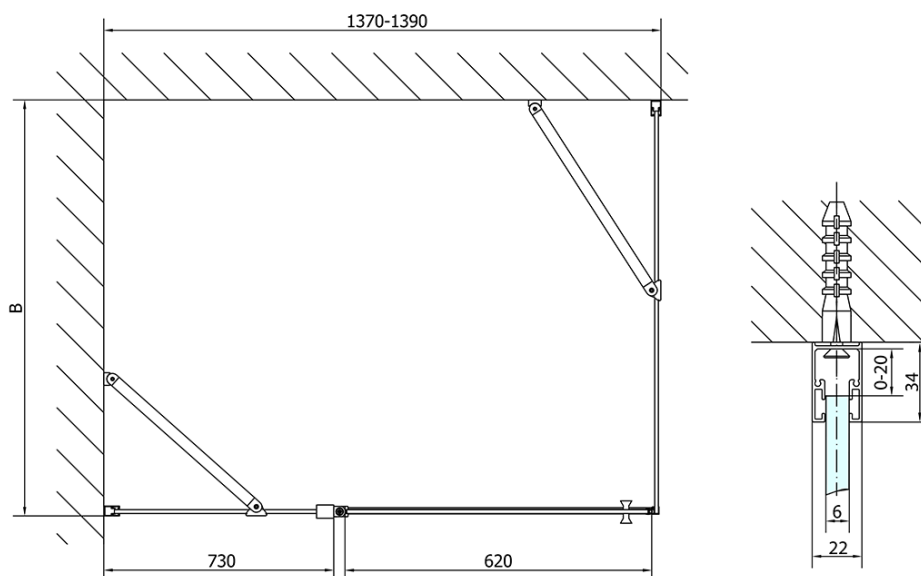

## Rozměry

Šířka: 1400 mm  
Výška: 2000 mm

## Parametry

Záruka: 2 roky  
Hmotnost / ks: 44 kg  
Balení: 1 ks  
Barva profilu: Černá mat  
Tvar: Dveře do niky  
Typ otevírání: Otevírací jednokřídlé  
Směr otevírání: Univerzální  
Šířka vstupu: 620 mm  
Typ výplně: Čiré sklo  
Úprava skla: Antidrop  
Tloušťka skla: 6 mm  
Instalační šířka od: 1370 mm  
Instalační šířka do: 1400 mm  
Vlastnosti: Bezrámové provedení, Otevírání vně i dovnitř  
3D model: ANO

Technický list

ZL1314BL

ZL1314BR

	B
ZL1314B-ZL3270B	670-690
ZL1314B-ZL3280B	770-790
ZL1314B-ZL3290B	870-890
ZL1314B-ZL3210B	970-990