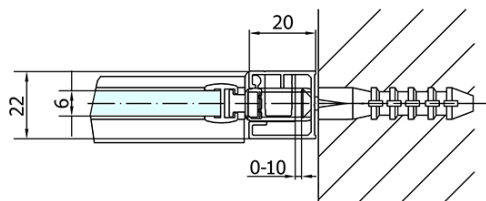

## Rozměry

Šířka: 1400 mm  
Výška: 2000 mm

## Parametry

Záruka: 2 roky  
Hmotnost / ks: 44 kg  
Balení: 1 ks  
Barva profilu: Černá mat  
Tvar: Dveře do niky  
Typ otevírání: Otevírací jednokřídlé  
Směr otevírání: Univerzální  
Šířka vstupu: 620 mm  
Typ výplně: Čiré sklo  
Úprava skla: Antidrop  
Tloušťka skla: 6 mm  
Instalační šířka od: 1370 mm  
Instalační šířka do: 1400 mm  
Vlastnosti: Bezrámové provedení, Otevírání vně i dovnitř  
3D model: ANO

Technický list

ZL1314BL

ZL1314BR

	B
ZL1314B-ZL3270B	670-690
ZL1314B-ZL3280B	770-790
ZL1314B-ZL3290B	870-890
ZL1314B-ZL3210B	970-990