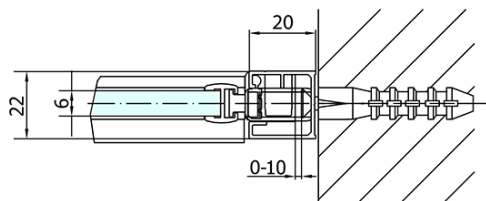

## Rozměry

**Šířka:** 1400 mm  
**Výška:** 2000 mm

## Parametry

**Barva profilu:** Černá mat  
**Tvar:** Dveře do niky  
**Typ otevírání:** Otevírací jednokřídlé  
**Směr otevírání:** Univerzální  
**Šířka vstupu:** 620 mm  
**Typ výplně:** Čiré sklo  
**Úprava skla:** Antidrop  
**Tloušťka skla:** 6 mm  
**Instalační šířka od:** 1370 mm  
**Instalační šířka do:** 1400 mm  
**Vlastnosti:** Bezrámové provedení, Otevírání vně i dovnitř  
**Hmotnost / ks:** 44.0 kg  
**Balení:** 1 ks  
**Záruka:** 2 roky

### Technický list

ZL1314BL

ZL1314BR

	B
ZL1314B-ZL3270B	670-690
ZL1314B-ZL3280B	770-790
ZL1314B-ZL3290B	870-890
ZL1314B-ZL3210B	970-990