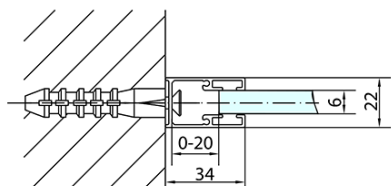

## Rozměry

**Šířka:** 1400 mm  
**Výška:** 2000 mm

## Parametry

**Barva profilu:** Černá mat  
**Tvar:** Dveře do niky  
**Typ otevírání:** Otevírací jednokřídlé  
**Směr otevírání:** Univerzální  
**Šířka vstupu:** 620 mm  
**Typ výplně:** Čiré sklo  
**Úprava skla:** Antidrop  
**Tloušťka skla:** 6 mm  
**Instalační šířka od:** 1370 mm  
**Instalační šířka do:** 1400 mm  
**Vlastnosti:** Bezrámové provedení, Otevírání vně i dovnitř  
**Hmotnost / ks:** 44.0 kg  
**Balení:** 1 ks  
**Záruka:** 2 roky

### Technický list

ZL1314BL

ZL1314BR

	B
ZL1314B-ZL3270B	670-690
ZL1314B-ZL3280B	770-790
ZL1314B-ZL3290B	870-890
ZL1314B-ZL3210B	970-990