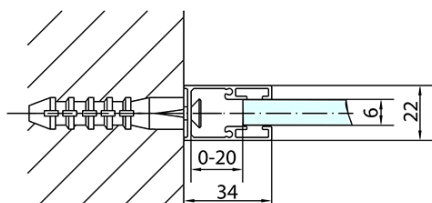

## Rozměry

Šířka: 1400 mm  
Výška: 2000 mm

## Parametry

Barva profilu: Černá mat  
Tvar: Dveře do niky  
Typ otevírání: Otevírací jednokřídlé  
Směr otevírání: Univerzální  
Šířka vstupu: 620 mm  
Typ výplně: Čiré sklo  
Úprava skla: Antidrop  
Tloušťka skla: 6 mm  
Instalační šířka od: 1370 mm  
Instalační šířka do: 1400 mm  
Vlastnosti: Bezrámové provedení, Otevírání vně i dovnitř  
Hmotnost / ks: 44.0 kg  
Balení: 1 ks  
Záruka: 2 roky

### Technický list

ZL1314BL

ZL1314BR

	B
ZL1314B-ZL3270B	670-690
ZL1314B-ZL3280B	770-790
ZL1314B-ZL3290B	870-890
ZL1314B-ZL3210B	970-990