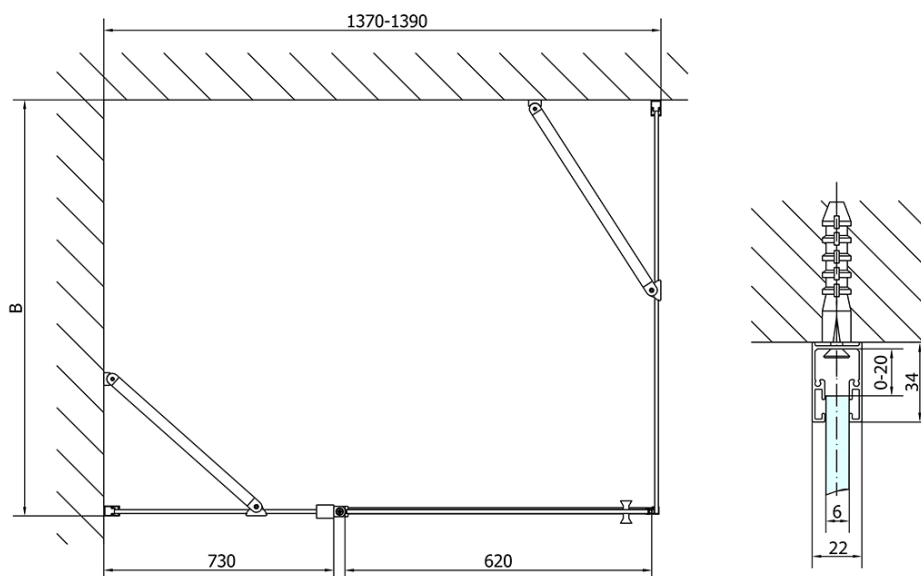

## Rozměry

**Šířka:** 1400 mm  
**Výška:** 2000 mm

## Parametry

**Barva profilu:** Černá mat  
**Tvar:** Dveře do niky  
**Typ otevírání:** Otevírací jednokřídlé  
**Směr otevírání:** Univerzální  
**Šířka vstupu:** 620 mm  
**Typ výplně:** Čiré sklo  
**Úprava skla:** Antidrop  
**Tloušťka skla:** 6 mm  
**Instalační šířka od:** 1370 mm  
**Instalační šířka do:** 1400 mm  
**Vlastnosti:** Bezrámové provedení, Otevírání vně i dovnitř  
**Hmotnost / ks:** 44.0 kg  
**Balení:** 1 ks  
**Záruka:** 2 roky

### Technický list

ZL1314BL

ZL1314BR

	B
ZL1314B-ZL3270B	670-690
ZL1314B-ZL3280B	770-790
ZL1314B-ZL3290B	870-890
ZL1314B-ZL3210B	970-990