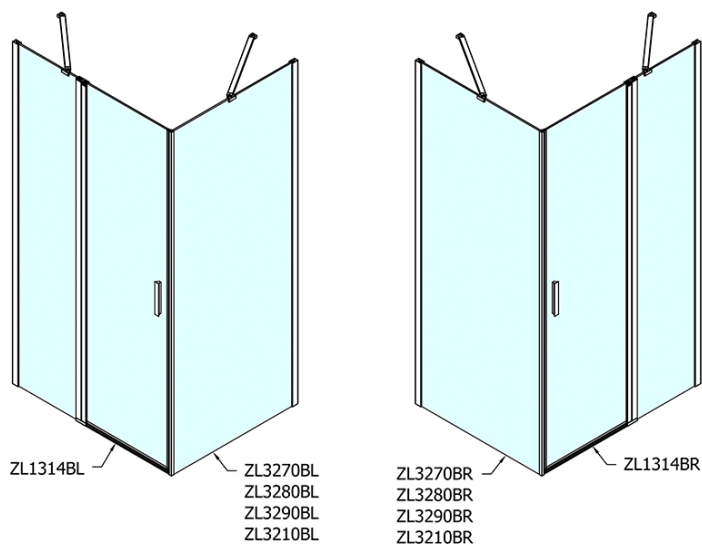

## Rozměry

**Šířka:** 1400 mm  
**Výška:** 2000 mm

## Parametry

**Barva profilu:** Černá mat  
**Tvar:** Dveře do niky  
**Typ otevírání:** Otevírací jednokřídlé  
**Směr otevírání:** Univerzální  
**Šířka vstupu:** 620 mm  
**Typ výplně:** Čiré sklo  
**Úprava skla:** Antidrop  
**Tloušťka skla:** 6 mm  
**Instalační šířka od:** 1370 mm  
**Instalační šířka do:** 1400 mm  
**Vlastnosti:** Bezrámové provedení, Otevírání vně i dovnitř  
**Hmotnost / ks:** 44.0 kg  
**Balení:** 1 ks  
**Záruka:** 2 roky

### Technický list

ZL1314BL

ZL1314BR

	B
ZL1314B-ZL3270B	670-690
ZL1314B-ZL3280B	770-790
ZL1314B-ZL3290B	870-890
ZL1314B-ZL3210B	970-990