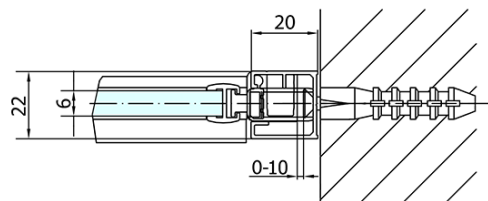

## Rozměry

Šířka: 1400 mm  
Výška: 2000 mm

## Parametry

Barva profilu: Černá mat  
Tvar: Dveře do niky  
Typ otevírání: Otevírací jednokřídlé  
Směr otevírání: Univerzální  
Šířka vstupu: 620 mm  
Typ výplně: Čiré sklo  
Úprava skla: Antidrop  
Tloušťka skla: 6 mm  
Instalační šířka od: 1370 mm  
Instalační šířka do: 1400 mm  
Vlastnosti: Bezrámové provedení, Otevírání vně i dovnitř  
Hmotnost / ks: 44.0 kg  
Balení: 1 ks  
Záruka: 2 roky

### Technický list

ZL1314BL

ZL1314BR

	B
ZL1314B-ZL3270B	670-690
ZL1314B-ZL3280B	770-790
ZL1314B-ZL3290B	870-890
ZL1314B-ZL3210B	970-990