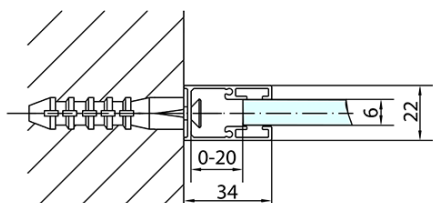

## Rozměry

**Šířka:** 1400 mm  
**Výška:** 2000 mm

## Parametry

**Barva profilu:** Černá mat  
**Tvar:** Dveře do niky  
**Typ otevírání:** Otevírací jednokřídlé  
**Směr otevírání:** Univerzální  
**Šířka vstupu:** 620 mm  
**Typ výplně:** Čiré sklo  
**Úprava skla:** Antidrop  
**Tloušťka skla:** 6 mm  
**Instalační šířka od:** 1370 mm  
**Instalační šířka do:** 1400 mm  
**Vlastnosti:** Bezrámové provedení, Otevírání vně i dovnitř  
**Hmotnost / ks:** 44.0 kg  
**Balení:** 1 ks  
**Záruka:** 2 roky

### Technický list

ZL1314BL

ZL1314BR

	B
ZL1314B-ZL3270B	670-690
ZL1314B-ZL3280B	770-790
ZL1314B-ZL3290B	870-890
ZL1314B-ZL3210B	970-990