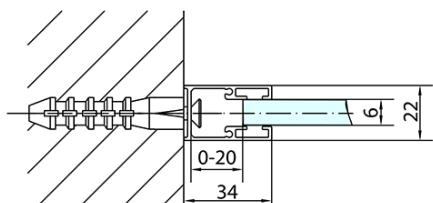

## Rozměry

Šířka: 1400 mm  
Výška: 2000 mm

## Parametry

Záruka: 2 roky  
Hmotnost / ks: 44 kg  
Balení: 1 ks  
Barva profilu: Černá mat  
Tvar: Dveře do niky  
Typ otevírání: Otevírací jednokřídlé  
Směr otevírání: Univerzální  
Šířka vstupu: 620 mm  
Typ výplně: Čiré sklo  
Úprava skla: Antidrop  
Tloušťka skla: 6 mm  
Instalační šířka od: 1370 mm  
Instalační šířka do: 1400 mm  
Vlastnosti: Bezrámové provedení, Otevírání vně i dovnitř  
3D model: ANO

Technický list

ZL1314BL

ZL1314BR

	B
ZL1314B-ZL3270B	670-690
ZL1314B-ZL3280B	770-790
ZL1314B-ZL3290B	870-890
ZL1314B-ZL3210B	970-990