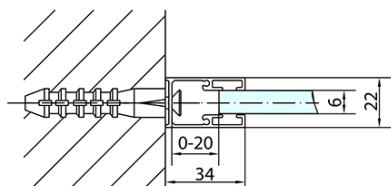

## Rozměry

Šířka: 1400 mm  
Výška: 2000 mm

## Parametry

Barva profilu: Černá mat  
Tvar: Dveře do niky  
Typ otevírání: Otevírací jednokřídlé  
Směr otevírání: Univerzální  
Šířka vstupu: 620 mm  
Typ výplně: Čiré sklo  
Úprava skla: Antidrop  
Tloušťka skla: 6 mm  
Instalační šířka od: 1370 mm  
Instalační šířka do: 1400 mm  
Vlastnosti: Bezrámové provedení, Otevírání vně i dovnitř  
Hmotnost / ks: 44.0 kg  
Balení: 1 ks  
Záruka: 2 roky

### Technický list

ZL1314BL

ZL1314BR

	B
ZL1314B-ZL3270B	670-690
ZL1314B-ZL3280B	770-790
ZL1314B-ZL3290B	870-890
ZL1314B-ZL3210B	970-990