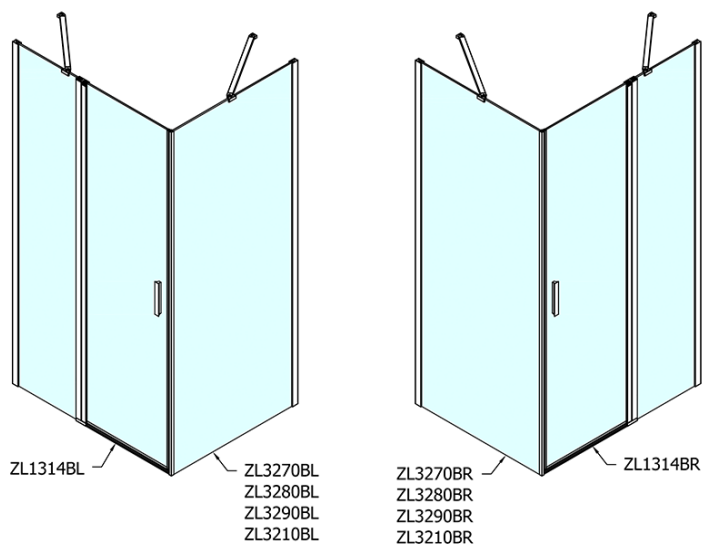

## Rozměry

Šířka: 1400 mm  
Výška: 2000 mm

## Parametry

Záruka: 2 roky  
Hmotnost / ks: 44 kg  
Balení: 1 ks  
Barva profilu: Černá mat  
Tvar: Dveře do niky  
Typ otevírání: Otevírací jednokřídlé  
Směr otevírání: Univerzální  
Šířka vstupu: 620 mm  
Typ výplně: Čiré sklo  
Úprava skla: Antidrop  
Tloušťka skla: 6 mm  
Instalační šířka od: 1370 mm  
Instalační šířka do: 1400 mm  
Vlastnosti: Bezrámové provedení, Otevírání vně i dovnitř  
3D model: ANO

Technický list

ZL1314BL

ZL1314BR

	B
ZL1314B-ZL3270B	670-690
ZL1314B-ZL3280B	770-790
ZL1314B-ZL3290B	870-890
ZL1314B-ZL3210B	970-990