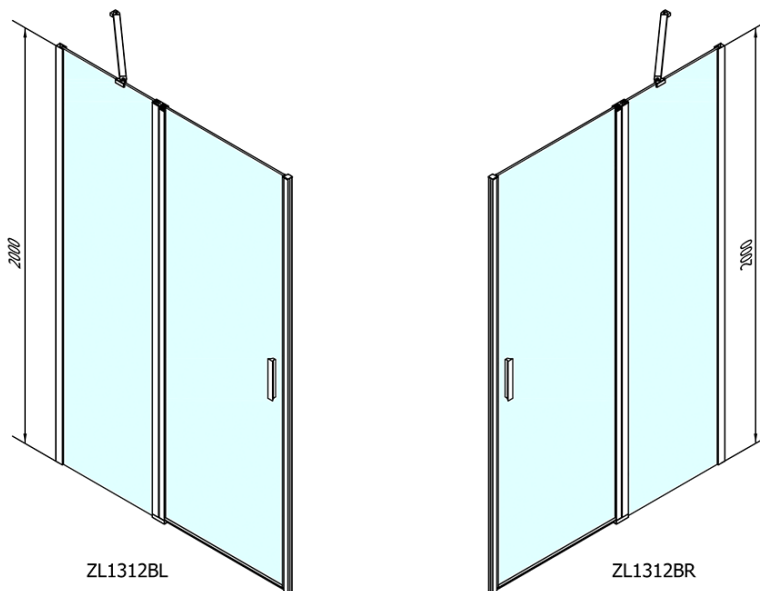

Technický list