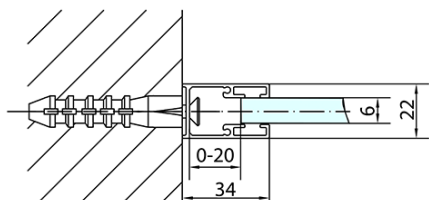

## Rozměry

Šířka: 1200 mm  
Výška: 2000 mm

## Parametry

Záruka: 2 roky  
Hmotnost / ks: 38 kg  
Balení: 1 ks  
Barva profilu: Černá mat  
Tvar: Dveře do niky  
Typ otevírání: Otevírací jednokřídlé  
Směr otevírání: Univerzální  
Šířka vstupu: 620 mm  
Typ výplně: Čiré sklo  
Úprava skla: Antidrop  
Tloušťka skla: 6 mm  
Instalační šířka od: 1170 mm  
Instalační šířka do: 1200 mm  
Vlastnosti: Bezrámové provedení, Otevírání vně i dovnitř  
3D model: ANO

### Technický list

ZL1312BL

ZL1312BR

ZL1312BL

ZL3270BL  
ZL3280BL  
ZL3290BL  
ZL3210BL

ZL3270BR  
ZL3280BR  
ZL3290BR  
ZL3210BR

ZL1312BR