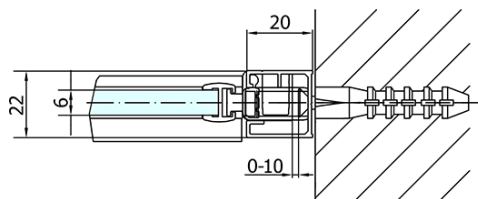

Objednací kód: ZL1312B

Základní informace

Značka: Polysan
Série: ZOOM BLACK

Rozměry

Šířka: 1200 mm
Výška: 2000 mm

Parametry

Barva profilu: Černá mat
Tvar: Dveře do niky
Typ otevírání: Otevírací jednokřídlé
Směr otevírání: Univerzální
Šířka vstupu: 620 mm
Typ výplně: Čiré sklo
Úprava skla: Antidrop
Tloušťka skla: 6 mm
Instalační šířka od: 1170 mm
Instalační šířka do: 1200 mm
Vlastnosti: Bezrámové provedení, Otevírání vně i dovnitř
Hmotnost / ks: 38.0 kg
Balení: 1 ks
Záruka: 2 roky

Technický list

ZL1312BL

ZL3270BL
ZL3280BL
ZL3290BL
ZL3210BL

ZL3270BR
ZL3280BR
ZL3290BR
ZL3210BR

ZL1312BR