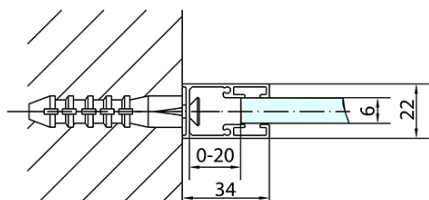

Technický list