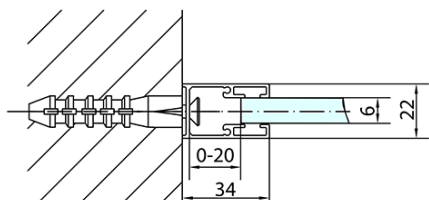

Objednací kód: ZL1312B

Základní informace

Značka: Polysan
Série: ZOOM BLACK

Rozměry

Šířka: 1200 mm
Výška: 2000 mm

Parametry

Barva profilu: Černá mat
Tvar: Dveře do niky
Typ otevírání: Otevírací jednokřídlé
Směr otevírání: Univerzální
Šířka vstupu: 620 mm
Typ výplně: Čiré sklo
Úprava skla: Antidrop
Tloušťka skla: 6 mm
Instalační šířka od: 1170 mm
Instalační šířka do: 1200 mm
Vlastnosti: Bezrámové provedení, Otevírání vně i dovnitř
Hmotnost / ks: 38.0 kg
Balení: 1 ks
Záruka: 2 roky

Technický list

ZL1312BL

ZL3270BL
ZL3280BL
ZL3290BL
ZL3210BL

ZL3270BR
ZL3280BR
ZL3290BR
ZL3210BR

ZL1312BR