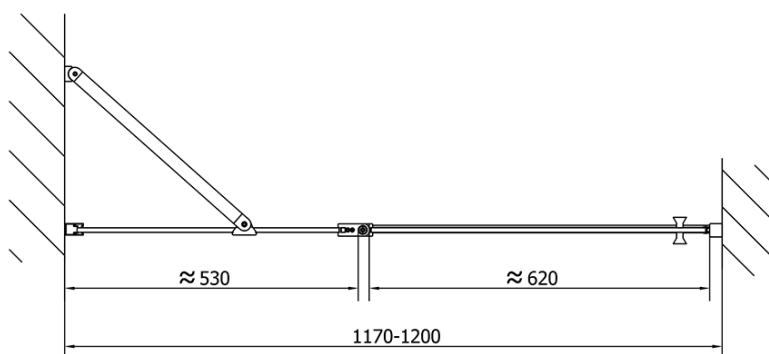

Technický list