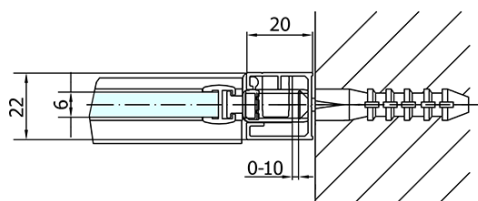

Technický list