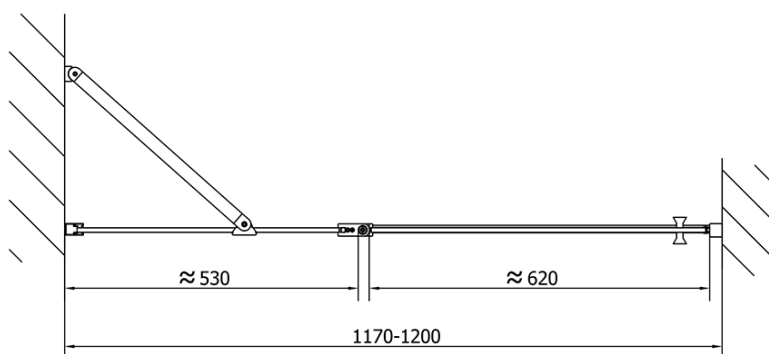

Objednací kód: ZL1312B

Základní informace

Značka: Polysan
Série: ZOOM BLACK

Rozměry

Šířka: 1200 mm
Výška: 2000 mm

Parametry

Barva profilu: Černá mat
Tvar: Dveře do niky
Typ otevírání: Otevírací jednokřídlé
Směr otevírání: Univerzální
Šířka vstupu: 620 mm
Typ výplně: Čiré sklo
Úprava skla: Antidrop
Tloušťka skla: 6 mm
Instalační šířka od: 1170 mm
Instalační šířka do: 1200 mm
Vlastnosti: Bezrámové provedení, Otevírání vně i dovnitř
Hmotnost / ks: 38.0 kg
Balení: 1 ks
Záruka: 2 roky

Technický list

ZL1312BL

ZL3270BL
ZL3280BL
ZL3290BL
ZL3210BL

ZL3270BR
ZL3280BR
ZL3290BR
ZL3210BR

ZL1312BR