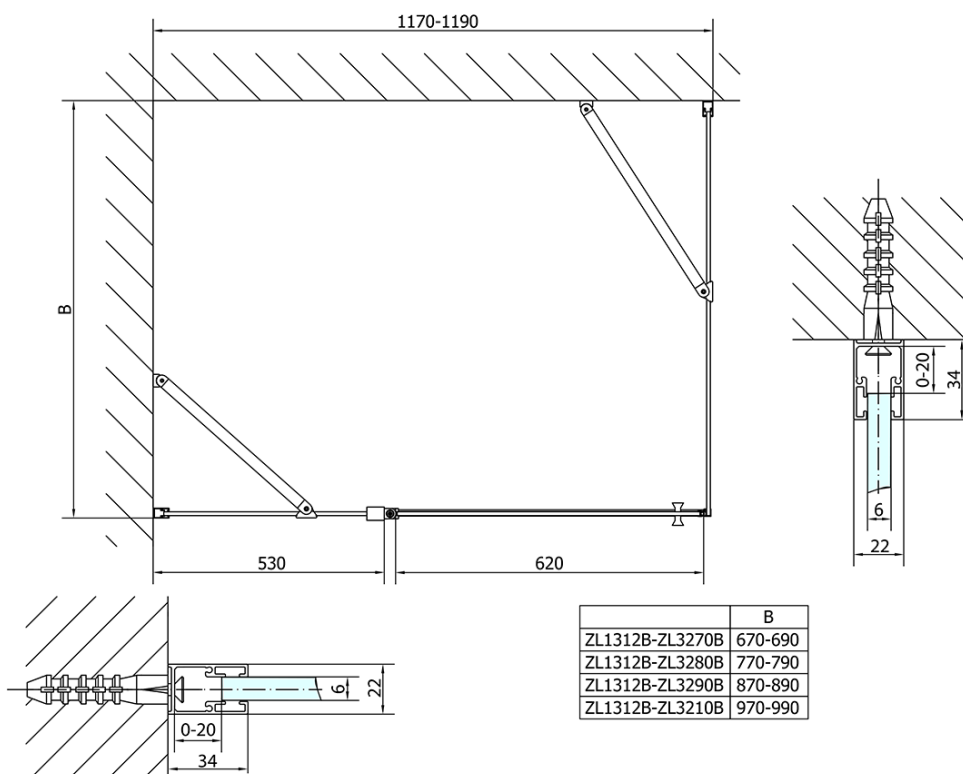

## Rozměry

**Šířka:** 1200 mm  
**Výška:** 2000 mm

## Parametry

**Barva profilu:** Černá mat  
**Tvar:** Dveře do niky  
**Typ otevírání:** Otevírací jednokřídlé  
**Směr otevírání:** Univerzální  
**Šířka vstupu:** 620 mm  
**Typ výplně:** Čiré sklo  
**Úprava skla:** Antidrop  
**Tloušťka skla:** 6 mm  
**Instalační šířka od:** 1170 mm  
**Instalační šířka do:** 1200 mm  
**Vlastnosti:** Bezrámové provedení, Otevírání vně i dovnitř  
**Hmotnost / ks:** 38.0 kg  
**Balení:** 1 ks  
**Záruka:** 2 roky

### Technický list

ZL1312BL

ZL3270BL  
ZL3280BL  
ZL3290BL  
ZL3210BL

ZL3270BR  
ZL3280BR  
ZL3290BR  
ZL3210BR

ZL1312BR

	B
ZL1312B-ZL3270B	670-690
ZL1312B-ZL3280B	770-790
ZL1312B-ZL3290B	870-890
ZL1312B-ZL3210B	970-990