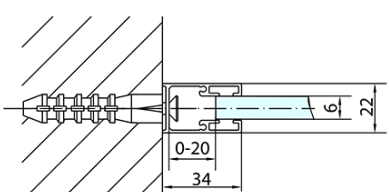

B
ZL1311B-ZL3270B	670-690
ZL1311B-ZL3280B	770-790
ZL1311B-ZL3290B	870-890
ZL1311B-ZL3210B	970-990