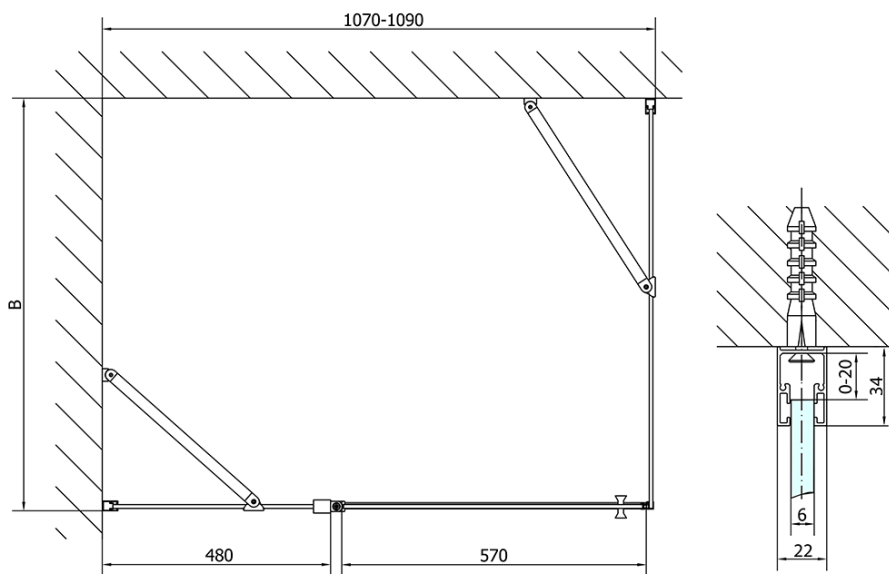

B
ZL1311B-ZL3270B	670-690
ZL1311B-ZL3280B	770-790
ZL1311B-ZL3290B	870-890
ZL1311B-ZL3210B	970-990