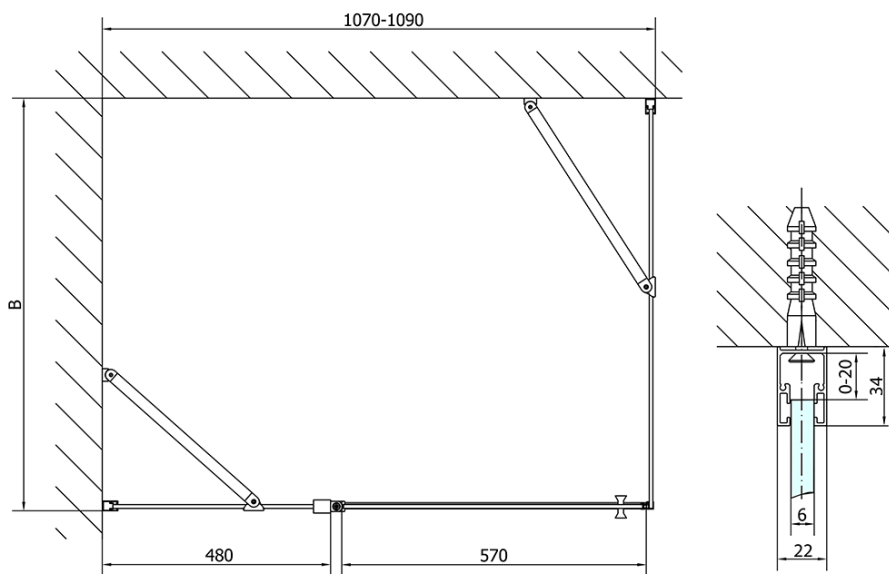

Objednací kód: ZL1311B

Základní informace

Značka: Polysan
Série: ZOOM BLACK

Rozměry

Šířka: 1100 mm
Výška: 2000 mm

Parametry

Barva profilu: Černá mat
Tvar: Dveře do niky
Typ otevírání: Otevírací jednokřídlé
Směr otevírání: Univerzální
Šířka vstupu: 570 mm
Typ výplně: Čiré sklo
Úprava skla: Antidrop
Tloušťka skla: 6 mm
Instalační šířka od: 1070 mm
Instalační šířka do: 1100 mm
Vlastnosti: Bezrámové provedení, Otevírání vně i dovnitř
Hmotnost / ks: 35.0 kg
Balení: 1 ks
Záruka: 2 roky

Technický list

ZL1311BL

ZL1311BR

	B
ZL1311B-ZL3270B	670-690
ZL1311B-ZL3280B	770-790
ZL1311B-ZL3290B	870-890
ZL1311B-ZL3210B	970-990