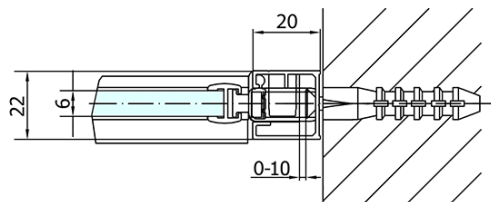

Objednací kód: ZL1311B

Základní informace

Značka: Polysan
Série: ZOOM BLACK

Rozměry

Šířka: 1100 mm
Výška: 2000 mm

Parametry

Barva profilu: Černá mat
Tvar: Dveře do niky
Typ otevírání: Otevírací jednokřídlé
Směr otevírání: Univerzální
Šířka vstupu: 570 mm
Typ výplně: Čiré sklo
Úprava skla: Antidrop
Tloušťka skla: 6 mm
Instalační šířka od: 1070 mm
Instalační šířka do: 1100 mm
Vlastnosti: Bezrámové provedení, Otevírání vně i dovnitř
Hmotnost / ks: 35.0 kg
Balení: 1 ks
Záruka: 2 roky

Technický list

ZL1311BL

ZL1311BR

	B
ZL1311B-ZL3270B	670-690
ZL1311B-ZL3280B	770-790
ZL1311B-ZL3290B	870-890
ZL1311B-ZL3210B	970-990