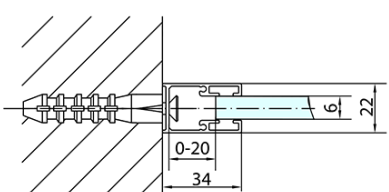

Objednací kód: ZL1311B

Základní informace

Značka: Polysan
Série: ZOOM BLACK

Rozměry

Šířka: 1100 mm
Výška: 2000 mm

Parametry

Záruka: 2 roky
Hmotnost / ks: 35 kg
Balení: 1 ks
Barva profilu: Černá mat
Tvar: Dveře do niky
Typ otevírání: Otevírací jednokřídlé
Směr otevírání: Univerzální
Šířka vstupu: 570 mm
Typ výplně: Čiré sklo
Úprava skla: Antidrop
Tloušťka skla: 6 mm
Instalační šířka od: 1070 mm
Instalační šířka do: 1100 mm
Vlastnosti: Bezrámové provedení, Otevírání vně i dovnitř
3D model: ANO

Technický list

ZL1311BL

ZL1311BR

	B
ZL1311B-ZL3270B	670-690
ZL1311B-ZL3280B	770-790
ZL1311B-ZL3290B	870-890
ZL1311B-ZL3210B	970-990