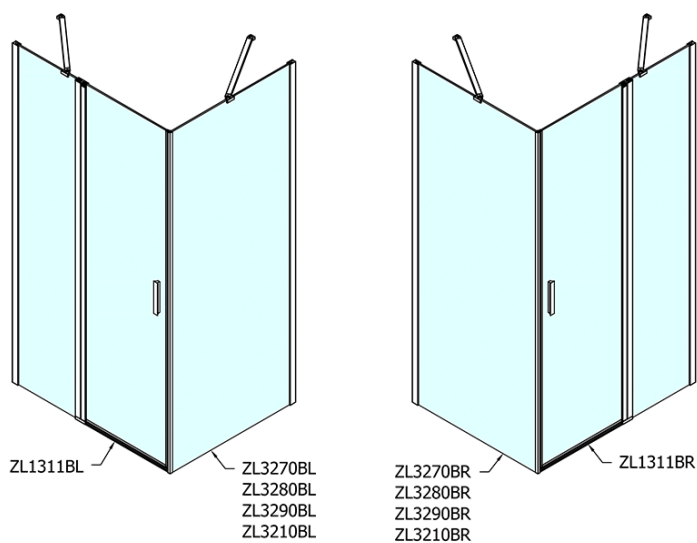

Objednací kód: ZL1311B

Základní informace

Značka: Polysan
Série: ZOOM BLACK

Rozměry

Šířka: 1100 mm
Výška: 2000 mm

Parametry

Záruka: 2 roky
Hmotnost / ks: 35 kg
Balení: 1 ks
Barva profilu: Černá mat
Tvar: Dveře do niky
Typ otevírání: Otevírací jednokřídlé
Směr otevírání: Univerzální
Šířka vstupu: 570 mm
Typ výplně: Čiré sklo
Úprava skla: Antidrop
Tloušťka skla: 6 mm
Instalační šířka od: 1070 mm
Instalační šířka do: 1100 mm
Vlastnosti: Bezrámové provedení, Otevírání vně i dovnitř
3D model: ANO

Technický list

ZL1311BL

ZL1311BR

	B
ZL1311B-ZL3270B	670-690
ZL1311B-ZL3280B	770-790
ZL1311B-ZL3290B	870-890
ZL1311B-ZL3210B	970-990