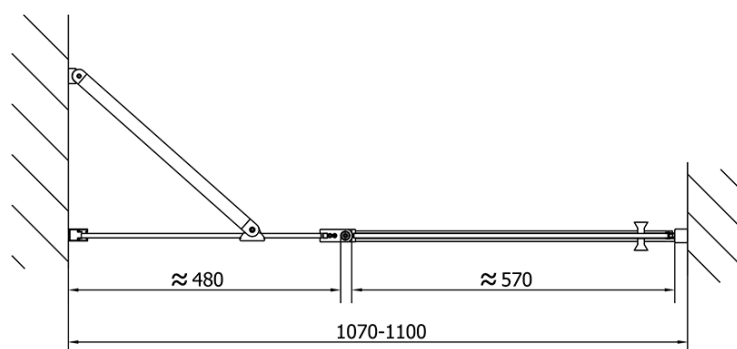

Objednací kód: ZL1311B

Základní informace

Značka: Polysan
Série: ZOOM BLACK

Rozměry

Šířka: 1100 mm
Výška: 2000 mm

Parametry

Záruka: 2 roky
Hmotnost / ks: 35 kg
Balení: 1 ks
Barva profilu: Černá mat
Tvar: Dveře do niky
Typ otevírání: Otevírací jednokřídlé
Směr otevírání: Univerzální
Šířka vstupu: 570 mm
Typ výplně: Čiré sklo
Úprava skla: Antidrop
Tloušťka skla: 6 mm
Instalační šířka od: 1070 mm
Instalační šířka do: 1100 mm
Vlastnosti: Bezrámové provedení, Otevírání vně i dovnitř
3D model: ANO

Technický list

ZL1311BL

ZL1311BR

	B
ZL1311B-ZL3270B	670-690
ZL1311B-ZL3280B	770-790
ZL1311B-ZL3290B	870-890
ZL1311B-ZL3210B	970-990