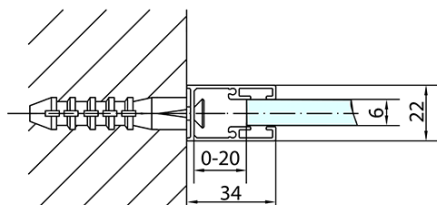

Objednací kód: ZL1311B

Základní informace

Značka: Polysan
Série: ZOOM BLACK

Rozměry

Šířka: 1100 mm
Výška: 2000 mm

Parametry

Záruka: 2 roky
Hmotnost / ks: 35 kg
Balení: 1 ks
Barva profilu: Černá mat
Tvar: Dveře do niky
Typ otevírání: Otevírací jednokřídlé
Směr otevírání: Univerzální
Šířka vstupu: 570 mm
Typ výplně: Čiré sklo
Úprava skla: Antidrop
Tloušťka skla: 6 mm
Instalační šířka od: 1070 mm
Instalační šířka do: 1100 mm
Vlastnosti: Bezrámové provedení, Otevírání vně i dovnitř
3D model: ANO

Technický list

ZL1311BL

ZL1311BR

	B
ZL1311B-ZL3270B	670-690
ZL1311B-ZL3280B	770-790
ZL1311B-ZL3290B	870-890
ZL1311B-ZL3210B	970-990