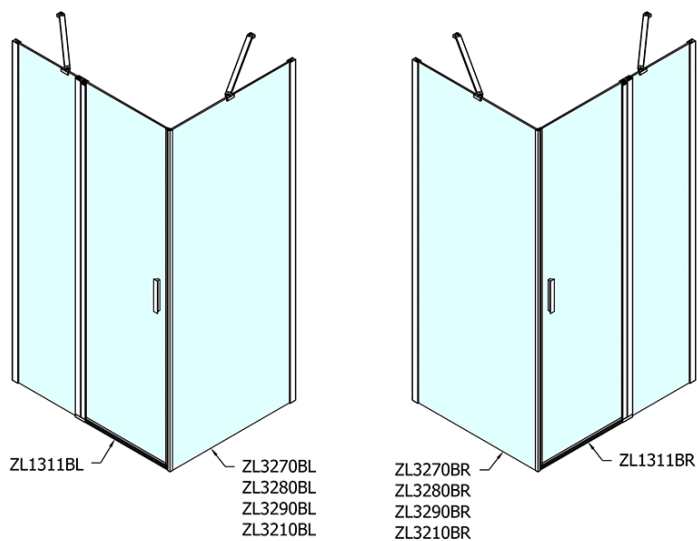

Objednací kód: ZL1311B

Základní informace

Značka: Polysan
Série: ZOOM BLACK

Rozměry

Šířka: 1100 mm
Výška: 2000 mm

Parametry

Barva profilu: Černá mat
Tvar: Dveře do niky
Typ otevírání: Otevírací jednokřídlé
Směr otevírání: Univerzální
Šířka vstupu: 570 mm
Typ výplně: Čiré sklo
Úprava skla: Antidrop
Tloušťka skla: 6 mm
Instalační šířka od: 1070 mm
Instalační šířka do: 1100 mm
Vlastnosti: Bezrámové provedení, Otevírání vně i dovnitř
Hmotnost / ks: 35.0 kg
Balení: 1 ks
Záruka: 2 roky

Technický list

ZL1311BL

ZL1311BR

	B
ZL1311B-ZL3270B	670-690
ZL1311B-ZL3280B	770-790
ZL1311B-ZL3290B	870-890
ZL1311B-ZL3210B	970-990