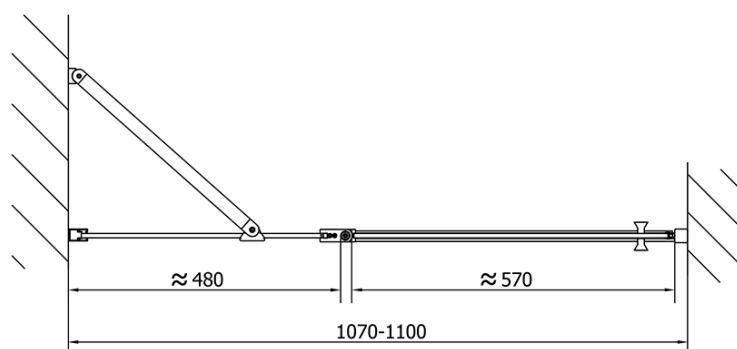

Objednací kód: ZL1311B

Základní informace

Značka: Polysan
Série: ZOOM BLACK

Rozměry

Šířka: 1100 mm
Výška: 2000 mm

Parametry

Barva profilu: Černá mat
Tvar: Dveře do niky
Typ otevírání: Otevírací jednokřídlé
Směr otevírání: Univerzální
Šířka vstupu: 570 mm
Typ výplně: Čiré sklo
Úprava skla: Antidrop
Tloušťka skla: 6 mm
Instalační šířka od: 1070 mm
Instalační šířka do: 1100 mm
Vlastnosti: Bezrámové provedení, Otevírání vně i dovnitř
Hmotnost / ks: 35.0 kg
Balení: 1 ks
Záruka: 2 roky

Technický list

ZL1311BL

ZL1311BR

	B
ZL1311B-ZL3270B	670-690
ZL1311B-ZL3280B	770-790
ZL1311B-ZL3290B	870-890
ZL1311B-ZL3210B	970-990