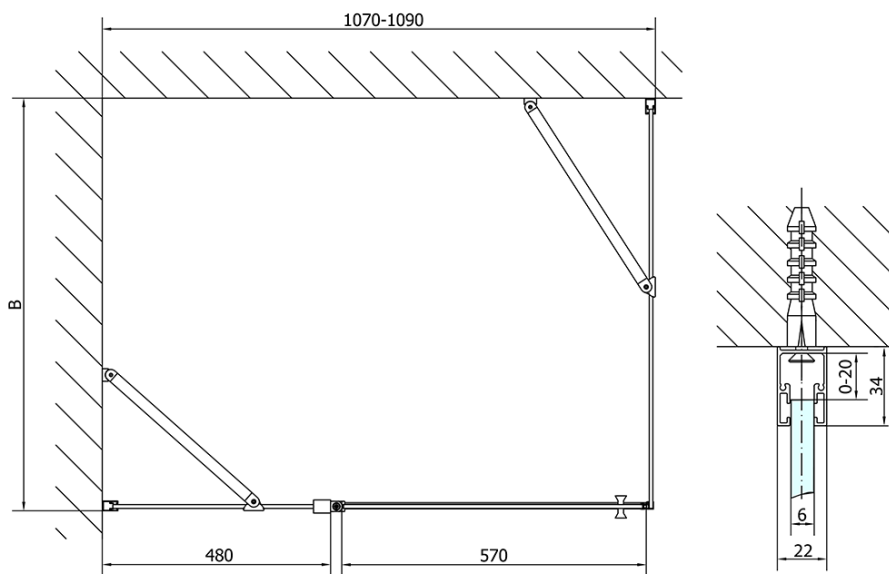

Objednací kód: ZL1311B

Základní informace

Značka: Polysan
Série: ZOOM BLACK

Rozměry

Šířka: 1100 mm
Výška: 2000 mm

Parametry

Záruka: 2 roky
Hmotnost / ks: 35 kg
Balení: 1 ks
Barva profilu: Černá mat
Tvar: Dveře do niky
Typ otevírání: Otevírací jednokřídlé
Směr otevírání: Univerzální
Šířka vstupu: 570 mm
Typ výplně: Čiré sklo
Úprava skla: Antidrop
Tloušťka skla: 6 mm
Instalační šířka od: 1070 mm
Instalační šířka do: 1100 mm
Vlastnosti: Bezrámové provedení, Otevírání vně i dovnitř
3D model: ANO

Technický list

ZL1311BL

ZL1311BR

	B
ZL1311B-ZL3270B	670-690
ZL1311B-ZL3280B	770-790
ZL1311B-ZL3290B	870-890
ZL1311B-ZL3210B	970-990