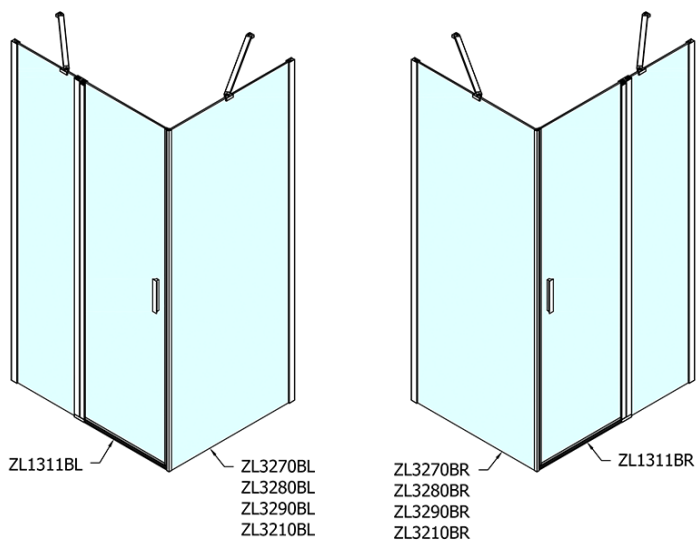

## Rozměry

Šířka: 1100 mm  
Výška: 2000 mm

## Parametry

Barva profilu: Černá mat  
Tvar: Dveře do niky  
Typ otevírání: Otevírací jednokřídlé  
Směr otevírání: Univerzální  
Šířka vstupu: 570 mm  
Typ výplně: Čiré sklo  
Úprava skla: Antidrop  
Tloušťka skla: 6 mm  
Instalační šířka od: 1070 mm  
Instalační šířka do: 1100 mm  
Vlastnosti: Bezrámové provedení, Otevírání vně i dovnitř  
Hmotnost / ks: 35.0 kg  
Balení: 1 ks  
Záruka: 2 roky

Technický list

ZL1311BL

ZL1311BR

	B
ZL1311B-ZL3270B	670-690
ZL1311B-ZL3280B	770-790
ZL1311B-ZL3290B	870-890
ZL1311B-ZL3210B	970-990