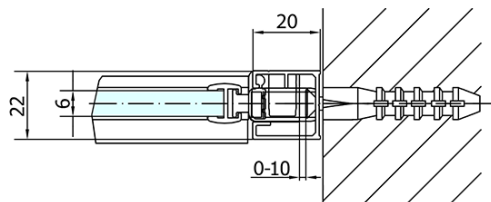

Objednací kód: ZL1311B

Základní informace

Značka: Polysan
Série: ZOOM BLACK

Rozměry

Šířka: 1100 mm
Výška: 2000 mm

Parametry

Záruka: 2 roky
Hmotnost / ks: 35 kg
Balení: 1 ks
Barva profilu: Černá mat
Tvar: Dveře do niky
Typ otevírání: Otevírací jednokřídlé
Směr otevírání: Univerzální
Šířka vstupu: 570 mm
Typ výplně: Čiré sklo
Úprava skla: Antidrop
Tloušťka skla: 6 mm
Instalační šířka od: 1070 mm
Instalační šířka do: 1100 mm
Vlastnosti: Bezrámové provedení, Otevírání vně i dovnitř
3D model: ANO

Technický list

ZL1311BL

ZL1311BR

	B
ZL1311B-ZL3270B	670-690
ZL1311B-ZL3280B	770-790
ZL1311B-ZL3290B	870-890
ZL1311B-ZL3210B	970-990