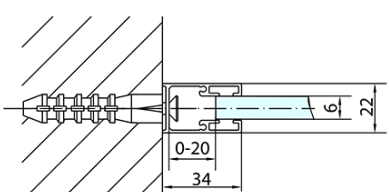

Objednací kód: ZL1311B

Základní informace

Značka: Polysan
Série: ZOOM BLACK

Rozměry

Šířka: 1100 mm
Výška: 2000 mm

Parametry

Barva profilu: Černá mat
Tvar: Dveře do niky
Typ otevírání: Otevírací jednokřídlé
Směr otevírání: Univerzální
Šířka vstupu: 570 mm
Typ výplně: Čiré sklo
Úprava skla: Antidrop
Tloušťka skla: 6 mm
Instalační šířka od: 1070 mm
Instalační šířka do: 1100 mm
Vlastnosti: Bezrámové provedení, Otevírání vně i dovnitř
Hmotnost / ks: 35.0 kg
Balení: 1 ks
Záruka: 2 roky

Technický list

ZL1311BL

ZL1311BR

	B
ZL1311B-ZL3270B	670-690
ZL1311B-ZL3280B	770-790
ZL1311B-ZL3290B	870-890
ZL1311B-ZL3210B	970-990