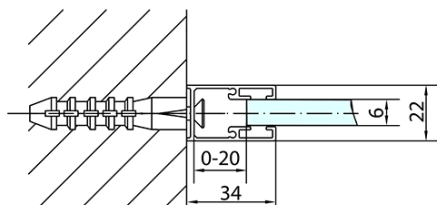

Objednací kód: ZL1311B

Základní informace

Značka: Polysan
Série: ZOOM BLACK

Rozměry

Šířka: 1100 mm
Výška: 2000 mm

Parametry

Barva profilu: Černá mat
Tvar: Dveře do niky
Typ otevírání: Otevírací jednokřídlé
Směr otevírání: Univerzální
Šířka vstupu: 570 mm
Typ výplně: Čiré sklo
Úprava skla: Antidrop
Tloušťka skla: 6 mm
Instalační šířka od: 1070 mm
Instalační šířka do: 1100 mm
Vlastnosti: Bezrámové provedení, Otevírání vně i dovnitř
Hmotnost / ks: 35.0 kg
Balení: 1 ks
Záruka: 2 roky

Technický list

ZL1311BL

ZL1311BR

	B
ZL1311B-ZL3270B	670-690
ZL1311B-ZL3280B	770-790
ZL1311B-ZL3290B	870-890
ZL1311B-ZL3210B	970-990