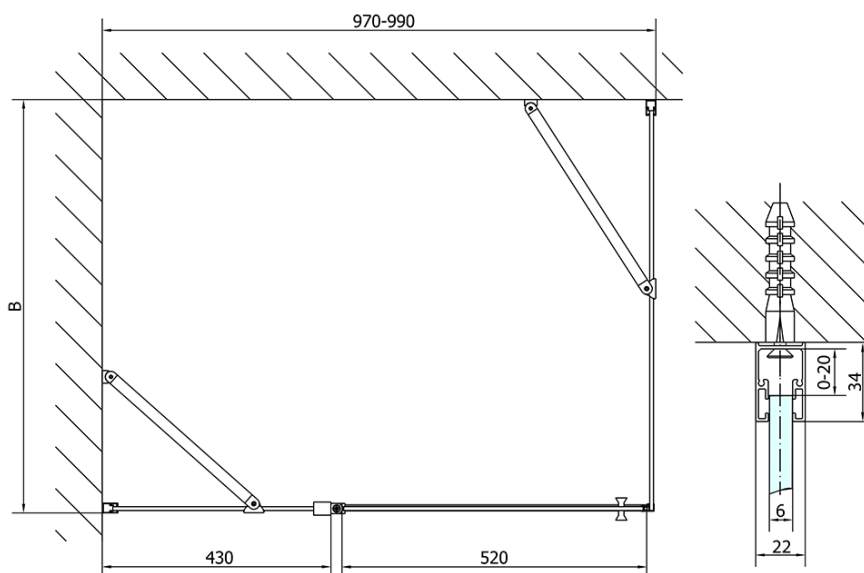

Objednací kód: ZL1310B

Základní informace

Značka: Polysan
Série: ZOOM BLACK

Rozměry

Šířka: 1000 mm
Výška: 2000 mm

Parametry

Barva profilu: Černá mat
Tvar: Dveře do niky
Typ otevírání: Otevírací jednokřídlé
Směr otevírání: Univerzální
Šířka vstupu: 520 mm
Typ výplně: Čiré sklo
Úprava skla: Antidrop
Tloušťka skla: 6 mm
Instalační šířka od: 970 mm
Instalační šířka do: 1000 mm
Vlastnosti: Bezrámové provedení, Otevírání vně i dovnitř
Hmotnost / ks: 32.0 kg
Balení: 1 ks
Záruka: 2 roky

Technický list

ZL1310BL

ZL1310BR

	B
ZL1310B-ZL3270B	670-690
ZL1310B-ZL3280B	770-790
ZL1310B-ZL3290B	870-890
ZL1310B-ZL3210B	970-990