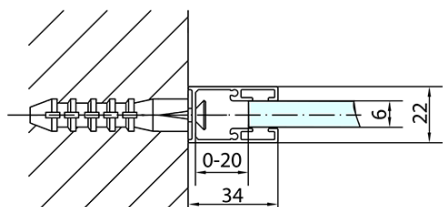

Objednací kód: ZL1310B

Základní informace

Značka: Polysan
Série: ZOOM BLACK

Rozměry

Šířka: 1000 mm
Výška: 2000 mm

Parametry

Barva profilu: Černá mat
Tvar: Dveře do niky
Typ otevírání: Otevírací jednokřídlé
Směr otevírání: Univerzální
Šířka vstupu: 520 mm
Typ výplně: Čiré sklo
Úprava skla: Antidrop
Tloušťka skla: 6 mm
Instalační šířka od: 970 mm
Instalační šířka do: 1000 mm
Vlastnosti: Bezrámové provedení, Otevírání vně i dovnitř
Hmotnost / ks: 32.0 kg
Balení: 1 ks
Záruka: 2 roky

Technický list

ZL1310BL

ZL1310BR

	B
ZL1310B-ZL3270B	670-690
ZL1310B-ZL3280B	770-790
ZL1310B-ZL3290B	870-890
ZL1310B-ZL3210B	970-990