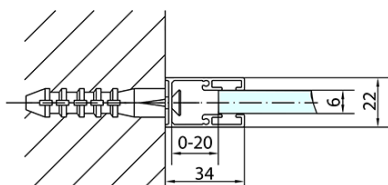

B
ZL1310B-ZL3270B	670-690
ZL1310B-ZL3280B	770-790
ZL1310B-ZL3290B	870-890
ZL1310B-ZL3210B	970-990