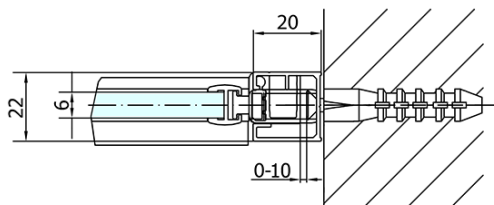

Objednací kód: ZL1310B

Základní informace

Značka: Polysan
Série: ZOOM BLACK

Rozměry

Šířka: 1000 mm
Výška: 2000 mm

Parametry

Barva profilu: Černá mat
Tvar: Dveře do niky
Typ otevírání: Otevírací jednokřídlé
Směr otevírání: Univerzální
Šířka vstupu: 520 mm
Typ výplně: Čiré sklo
Úprava skla: Antidrop
Tloušťka skla: 6 mm
Instalační šířka od: 970 mm
Instalační šířka do: 1000 mm
Vlastnosti: Bezrámové provedení, Otevírání vně i dovnitř
Hmotnost / ks: 32.0 kg
Balení: 1 ks
Záruka: 2 roky

Technický list

ZL1310BL

ZL1310BR

	B
ZL1310B-ZL3270B	670-690
ZL1310B-ZL3280B	770-790
ZL1310B-ZL3290B	870-890
ZL1310B-ZL3210B	970-990