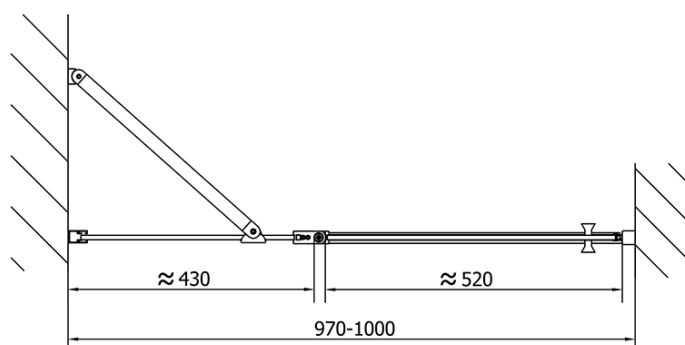

Objednací kód: ZL1310B

Základní informace

Značka: Polysan
Série: ZOOM BLACK

Rozměry

Šířka: 1000 mm
Výška: 2000 mm

Parametry

Barva profilu: Černá mat
Tvar: Dveře do niky
Typ otevírání: Otevírací jednokřídlé
Směr otevírání: Univerzální
Šířka vstupu: 520 mm
Typ výplně: Čiré sklo
Úprava skla: Antidrop
Tloušťka skla: 6 mm
Instalační šířka od: 970 mm
Instalační šířka do: 1000 mm
Vlastnosti: Bezrámové provedení, Otevírání vně i dovnitř
Hmotnost / ks: 32.0 kg
Balení: 1 ks
Záruka: 2 roky

Technický list

ZL1310BL

ZL1310BR

	B
ZL1310B-ZL3270B	670-690
ZL1310B-ZL3280B	770-790
ZL1310B-ZL3290B	870-890
ZL1310B-ZL3210B	970-990