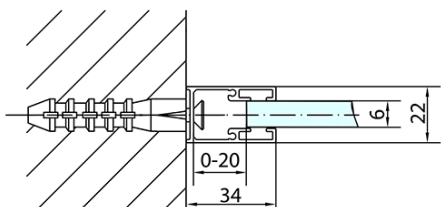

Objednací kód: ZL1310B

Základní informace

Značka: Polysan
Série: ZOOM BLACK

Rozměry

Šířka: 1000 mm
Výška: 2000 mm

Parametry

Barva profilu: Černá mat
Tvar: Dveře do niky
Typ otevírání: Otevírací jednokřídlé
Směr otevírání: Univerzální
Šířka vstupu: 520 mm
Typ výplně: Čiré sklo
Úprava skla: Antidrop
Tloušťka skla: 6 mm
Instalační šířka od: 970 mm
Instalační šířka do: 1000 mm
Vlastnosti: Bezrámové provedení, Otevírání vně i dovnitř
Hmotnost / ks: 32.0 kg
Balení: 1 ks
Záruka: 2 roky

Technický list

ZL1310BL

ZL1310BR

	B
ZL1310B-ZL3270B	670-690
ZL1310B-ZL3280B	770-790
ZL1310B-ZL3290B	870-890
ZL1310B-ZL3210B	970-990