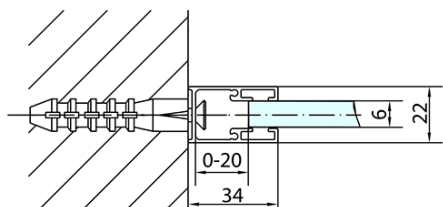

Objednací kód: ZL1310B

Základní informace

Značka: Polysan
Série: ZOOM BLACK

Rozměry

Šířka: 1000 mm
Výška: 2000 mm

Parametry

Záruka: 2 roky
Hmotnost / ks: 32 kg
Balení: 1 ks
Barva profilu: Černá mat
Tvar: Dveře do niky
Typ otevírání: Otevírací jednokřídlé
Směr otevírání: Univerzální
Šířka vstupu: 520 mm
Typ výplně: Čiré sklo
Úprava skla: Antidrop
Tloušťka skla: 6 mm
Instalační šířka od: 970 mm
Instalační šířka do: 1000 mm
Vlastnosti: Bezrámové provedení, Otevírání vně i dovnitř
3D model: ANO

Technický list

ZL1310BL

ZL1310BR

	B
ZL1310B-ZL3270B	670-690
ZL1310B-ZL3280B	770-790
ZL1310B-ZL3290B	870-890
ZL1310B-ZL3210B	970-990