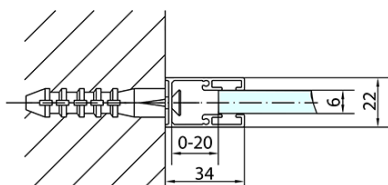

## Rozměry

**Šířka:** 1000 mm  
**Výška:** 2000 mm

## Parametry

**Barva profilu:** Černá mat  
**Tvar:** Dveře do niky  
**Typ otevírání:** Otevírací jednokřídlé  
**Směr otevírání:** Univerzální  
**Šířka vstupu:** 520 mm  
**Typ výplně:** Čiré sklo  
**Úprava skla:** Antidrop  
**Tloušťka skla:** 6 mm  
**Instalační šířka od:** 970 mm  
**Instalační šířka do:** 1000 mm  
**Vlastnosti:** Bezrámové provedení, Otevírání vně i dovnitř  
**Hmotnost / ks:** 32.0 kg  
**Balení:** 1 ks  
**Záruka:** 2 roky

### Technický list

ZL1310BL

ZL1310BR

	B
ZL1310B-ZL3270B	670-690
ZL1310B-ZL3280B	770-790
ZL1310B-ZL3290B	870-890
ZL1310B-ZL3210B	970-990