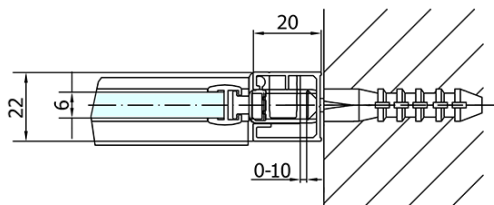

Objednací kód: ZL1310B

Základní informace

Značka: Polysan
Série: ZOOM BLACK

Rozměry

Šířka: 1000 mm
Výška: 2000 mm

Parametry

Záruka: 2 roky
Hmotnost / ks: 32 kg
Balení: 1 ks
Barva profilu: Černá mat
Tvar: Dveře do niky
Typ otevírání: Otevírací jednokřídlé
Směr otevírání: Univerzální
Šířka vstupu: 520 mm
Typ výplně: Čiré sklo
Úprava skla: Antidrop
Tloušťka skla: 6 mm
Instalační šířka od: 970 mm
Instalační šířka do: 1000 mm
Vlastnosti: Bezrámové provedení, Otevírání vně i dovnitř
3D model: ANO

Technický list

ZL1310BL

ZL1310BR

	B
ZL1310B-ZL3270B	670-690
ZL1310B-ZL3280B	770-790
ZL1310B-ZL3290B	870-890
ZL1310B-ZL3210B	970-990