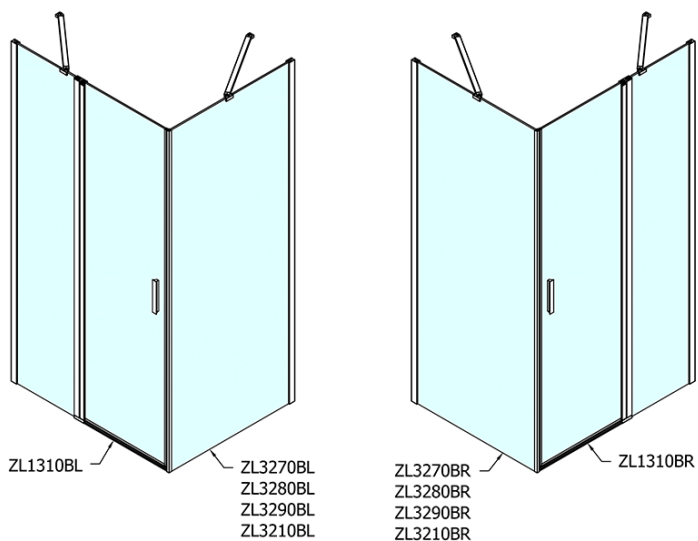

Objednací kód: ZL1310B

Základní informace

Značka: Polysan
Série: ZOOM BLACK

Rozměry

Šířka: 1000 mm
Výška: 2000 mm

Parametry

Barva profilu: Černá mat
Tvar: Dveře do niky
Typ otevírání: Otevírací jednokřídlé
Směr otevírání: Univerzální
Šířka vstupu: 520 mm
Typ výplně: Čiré sklo
Úprava skla: Antidrop
Tloušťka skla: 6 mm
Instalační šířka od: 970 mm
Instalační šířka do: 1000 mm
Vlastnosti: Bezrámové provedení, Otevírání vně i dovnitř
Hmotnost / ks: 32.0 kg
Balení: 1 ks
Záruka: 2 roky

Technický list

ZL1310BL

ZL1310BR

	B
ZL1310B-ZL3270B	670-690
ZL1310B-ZL3280B	770-790
ZL1310B-ZL3290B	870-890
ZL1310B-ZL3210B	970-990