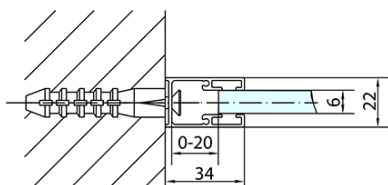

Objednací kód: ZL1310B

Základní informace

Značka: Polysan
Série: ZOOM BLACK

Rozměry

Šířka: 1000 mm
Výška: 2000 mm

Parametry

Záruka: 2 roky
Hmotnost / ks: 32 kg
Balení: 1 ks
Barva profilu: Černá mat
Tvar: Dveře do niky
Typ otevírání: Otevírací jednokřídlé
Směr otevírání: Univerzální
Šířka vstupu: 520 mm
Typ výplně: Čiré sklo
Úprava skla: Antidrop
Tloušťka skla: 6 mm
Instalační šířka od: 970 mm
Instalační šířka do: 1000 mm
Vlastnosti: Bezrámové provedení, Otevírání vně i dovnitř
3D model: ANO

Technický list

ZL1310BL

ZL1310BR

	B
ZL1310B-ZL3270B	670-690
ZL1310B-ZL3280B	770-790
ZL1310B-ZL3290B	870-890
ZL1310B-ZL3210B	970-990