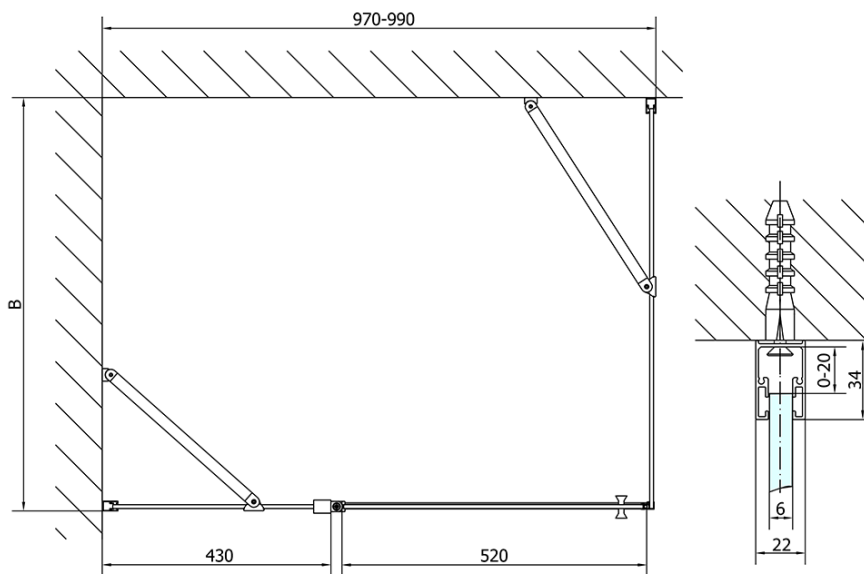

Objednací kód: ZL1310B

Základní informace

Značka: Polysan
Série: ZOOM BLACK

Rozměry

Šířka: 1000 mm
Výška: 2000 mm

Parametry

Záruka: 2 roky
Hmotnost / ks: 32 kg
Balení: 1 ks
Barva profilu: Černá mat
Tvar: Dveře do niky
Typ otevírání: Otevírací jednokřídlé
Směr otevírání: Univerzální
Šířka vstupu: 520 mm
Typ výplně: Čiré sklo
Úprava skla: Antidrop
Tloušťka skla: 6 mm
Instalační šířka od: 970 mm
Instalační šířka do: 1000 mm
Vlastnosti: Bezrámové provedení, Otevírání vně i dovnitř
3D model: ANO

Technický list

ZL1310BL

ZL1310BR

	B
ZL1310B-ZL3270B	670-690
ZL1310B-ZL3280B	770-790
ZL1310B-ZL3290B	870-890
ZL1310B-ZL3210B	970-990