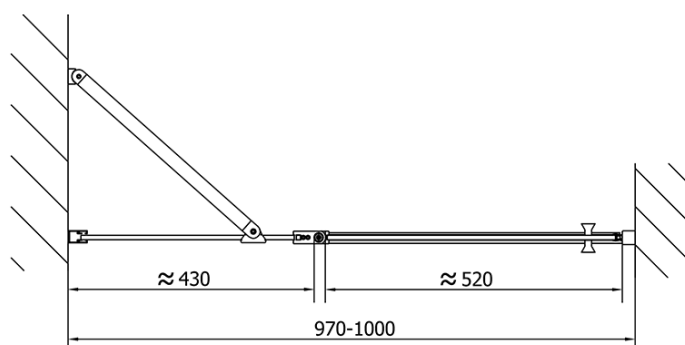

Objednací kód: ZL1310B

Základní informace

Značka: Polysan
Série: ZOOM BLACK

Rozměry

Šířka: 1000 mm
Výška: 2000 mm

Parametry

Záruka: 2 roky
Hmotnost / ks: 32 kg
Balení: 1 ks
Barva profilu: Černá mat
Tvar: Dveře do niky
Typ otevírání: Otevírací jednokřídlé
Směr otevírání: Univerzální
Šířka vstupu: 520 mm
Typ výplně: Čiré sklo
Úprava skla: Antidrop
Tloušťka skla: 6 mm
Instalační šířka od: 970 mm
Instalační šířka do: 1000 mm
Vlastnosti: Bezrámové provedení, Otevírání vně i dovnitř
3D model: ANO

Technický list

ZL1310BL

ZL1310BR

	B
ZL1310B-ZL3270B	670-690
ZL1310B-ZL3280B	770-790
ZL1310B-ZL3290B	870-890
ZL1310B-ZL3210B	970-990