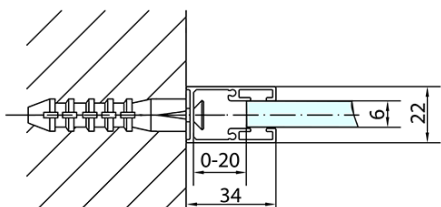

## Rozměry

**Šířka:** 1000 mm  
**Výška:** 2000 mm

## Parametry

**Barva profilu:** Černá mat  
**Tvar:** Dveře do niky  
**Typ otevírání:** Otevírací jednokřídlé  
**Směr otevírání:** Univerzální  
**Šířka vstupu:** 520 mm  
**Typ výplně:** Čiré sklo  
**Úprava skla:** Antidrop  
**Tloušťka skla:** 6 mm  
**Instalační šířka od:** 970 mm  
**Instalační šířka do:** 1000 mm  
**Vlastnosti:** Bezrámové provedení, Otevírání vně i dovnitř  
**Hmotnost / ks:** 32.0 kg  
**Balení:** 1 ks  
**Záruka:** 2 roky

### Technický list

ZL1310BL

ZL1310BR

	B
ZL1310B-ZL3270B	670-690
ZL1310B-ZL3280B	770-790
ZL1310B-ZL3290B	870-890
ZL1310B-ZL3210B	970-990