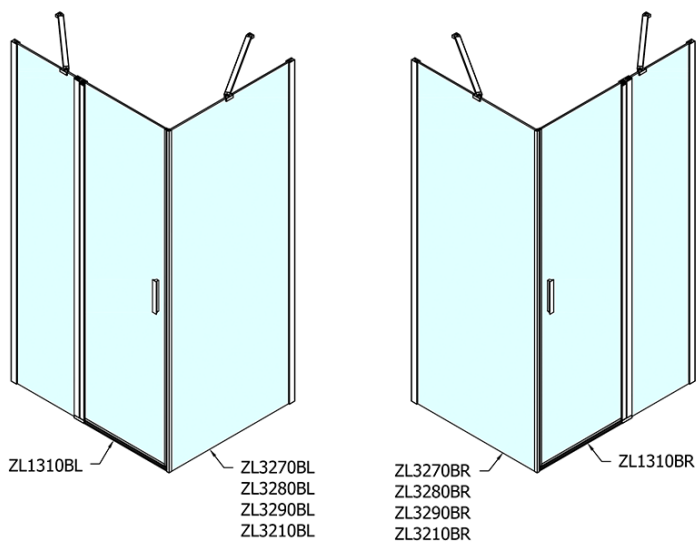

Objednací kód: ZL1310B

Základní informace

Značka: Polysan
Série: ZOOM BLACK

Rozměry

Šířka: 1000 mm
Výška: 2000 mm

Parametry

Záruka: 2 roky
Hmotnost / ks: 32 kg
Balení: 1 ks
Barva profilu: Černá mat
Tvar: Dveře do niky
Typ otevírání: Otevírací jednokřídlé
Směr otevírání: Univerzální
Šířka vstupu: 520 mm
Typ výplně: Čiré sklo
Úprava skla: Antidrop
Tloušťka skla: 6 mm
Instalační šířka od: 970 mm
Instalační šířka do: 1000 mm
Vlastnosti: Bezrámové provedení, Otevírání vně i dovnitř
3D model: ANO

Technický list

ZL1310BL

ZL1310BR

	B
ZL1310B-ZL3270B	670-690
ZL1310B-ZL3280B	770-790
ZL1310B-ZL3290B	870-890
ZL1310B-ZL3210B	970-990