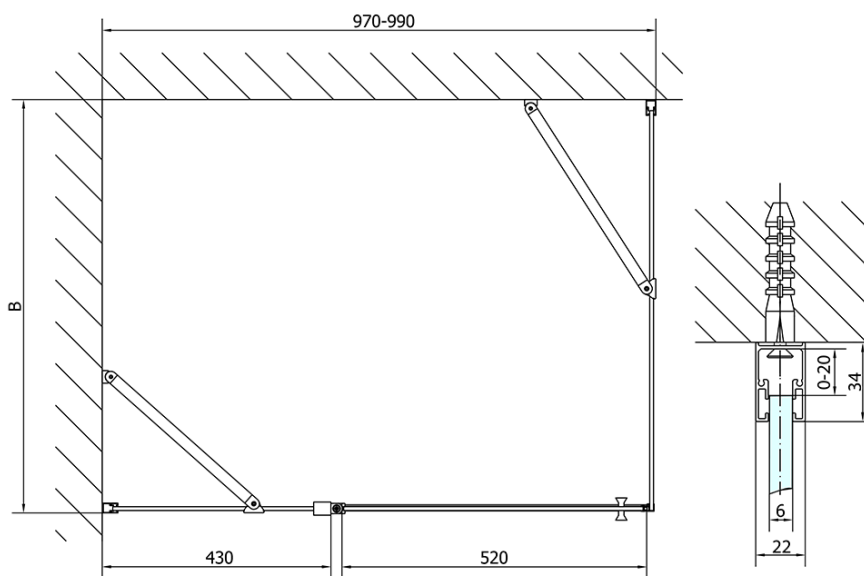

## Rozměry

**Šířka:** 1000 mm  
**Výška:** 2000 mm

## Parametry

**Barva profilu:** Černá mat  
**Tvar:** Dveře do niky  
**Typ otevírání:** Otevírací jednokřídlé  
**Směr otevírání:** Univerzální  
**Šířka vstupu:** 520 mm  
**Typ výplně:** Čiré sklo  
**Úprava skla:** Antidrop  
**Tloušťka skla:** 6 mm  
**Instalační šířka od:** 970 mm  
**Instalační šířka do:** 1000 mm  
**Vlastnosti:** Bezrámové provedení, Otevírání vně i dovnitř  
**Hmotnost / ks:** 32.0 kg  
**Balení:** 1 ks  
**Záruka:** 2 roky

### Technický list

ZL1310BL

ZL1310BR

	B
ZL1310B-ZL3270B	670-690
ZL1310B-ZL3280B	770-790
ZL1310B-ZL3290B	870-890
ZL1310B-ZL3210B	970-990