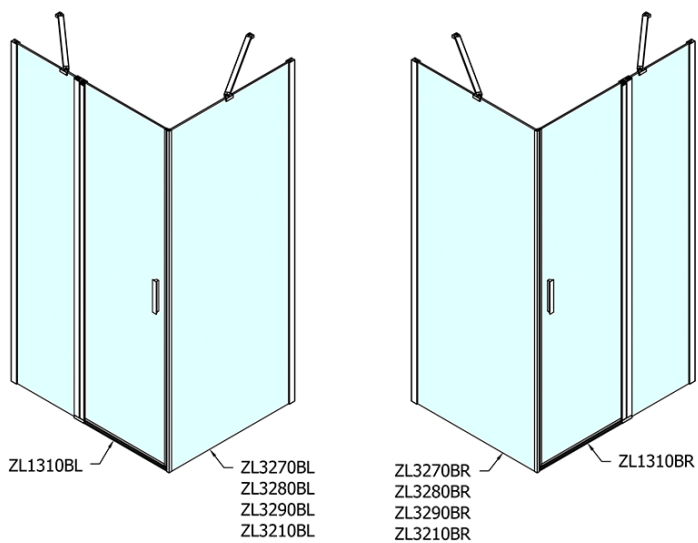

## Rozměry

**Šířka:** 1000 mm  
**Výška:** 2000 mm

## Parametry

**Barva profilu:** Černá mat  
**Tvar:** Dveře do niky  
**Typ otevírání:** Otevírací jednokřídlé  
**Směr otevírání:** Univerzální  
**Šířka vstupu:** 520 mm  
**Typ výplně:** Čiré sklo  
**Úprava skla:** Antidrop  
**Tloušťka skla:** 6 mm  
**Instalační šířka od:** 970 mm  
**Instalační šířka do:** 1000 mm  
**Vlastnosti:** Bezrámové provedení, Otevírání vně i dovnitř  
**Hmotnost / ks:** 32.0 kg  
**Balení:** 1 ks  
**Záruka:** 2 roky

### Technický list

ZL1310BL

ZL1310BR

	B
ZL1310B-ZL3270B	670-690
ZL1310B-ZL3280B	770-790
ZL1310B-ZL3290B	870-890
ZL1310B-ZL3210B	970-990