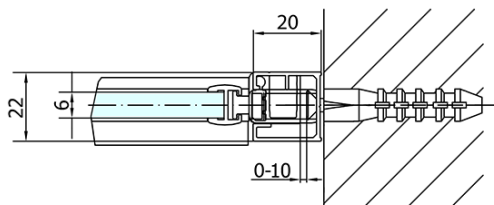

## Rozměry

**Šířka:** 1000 mm  
**Výška:** 2000 mm

## Parametry

**Barva profilu:** Černá mat  
**Tvar:** Dveře do niky  
**Typ otevírání:** Otevírací jednokřídlé  
**Směr otevírání:** Univerzální  
**Šířka vstupu:** 520 mm  
**Typ výplně:** Čiré sklo  
**Úprava skla:** Antidrop  
**Tloušťka skla:** 6 mm  
**Instalační šířka od:** 970 mm  
**Instalační šířka do:** 1000 mm  
**Vlastnosti:** Bezrámové provedení, Otevírání vně i dovnitř  
**Hmotnost / ks:** 32.0 kg  
**Balení:** 1 ks  
**Záruka:** 2 roky

### Technický list

ZL1310BL

ZL1310BR

	B
ZL1310B-ZL3270B	670-690
ZL1310B-ZL3280B	770-790
ZL1310B-ZL3290B	870-890
ZL1310B-ZL3210B	970-990