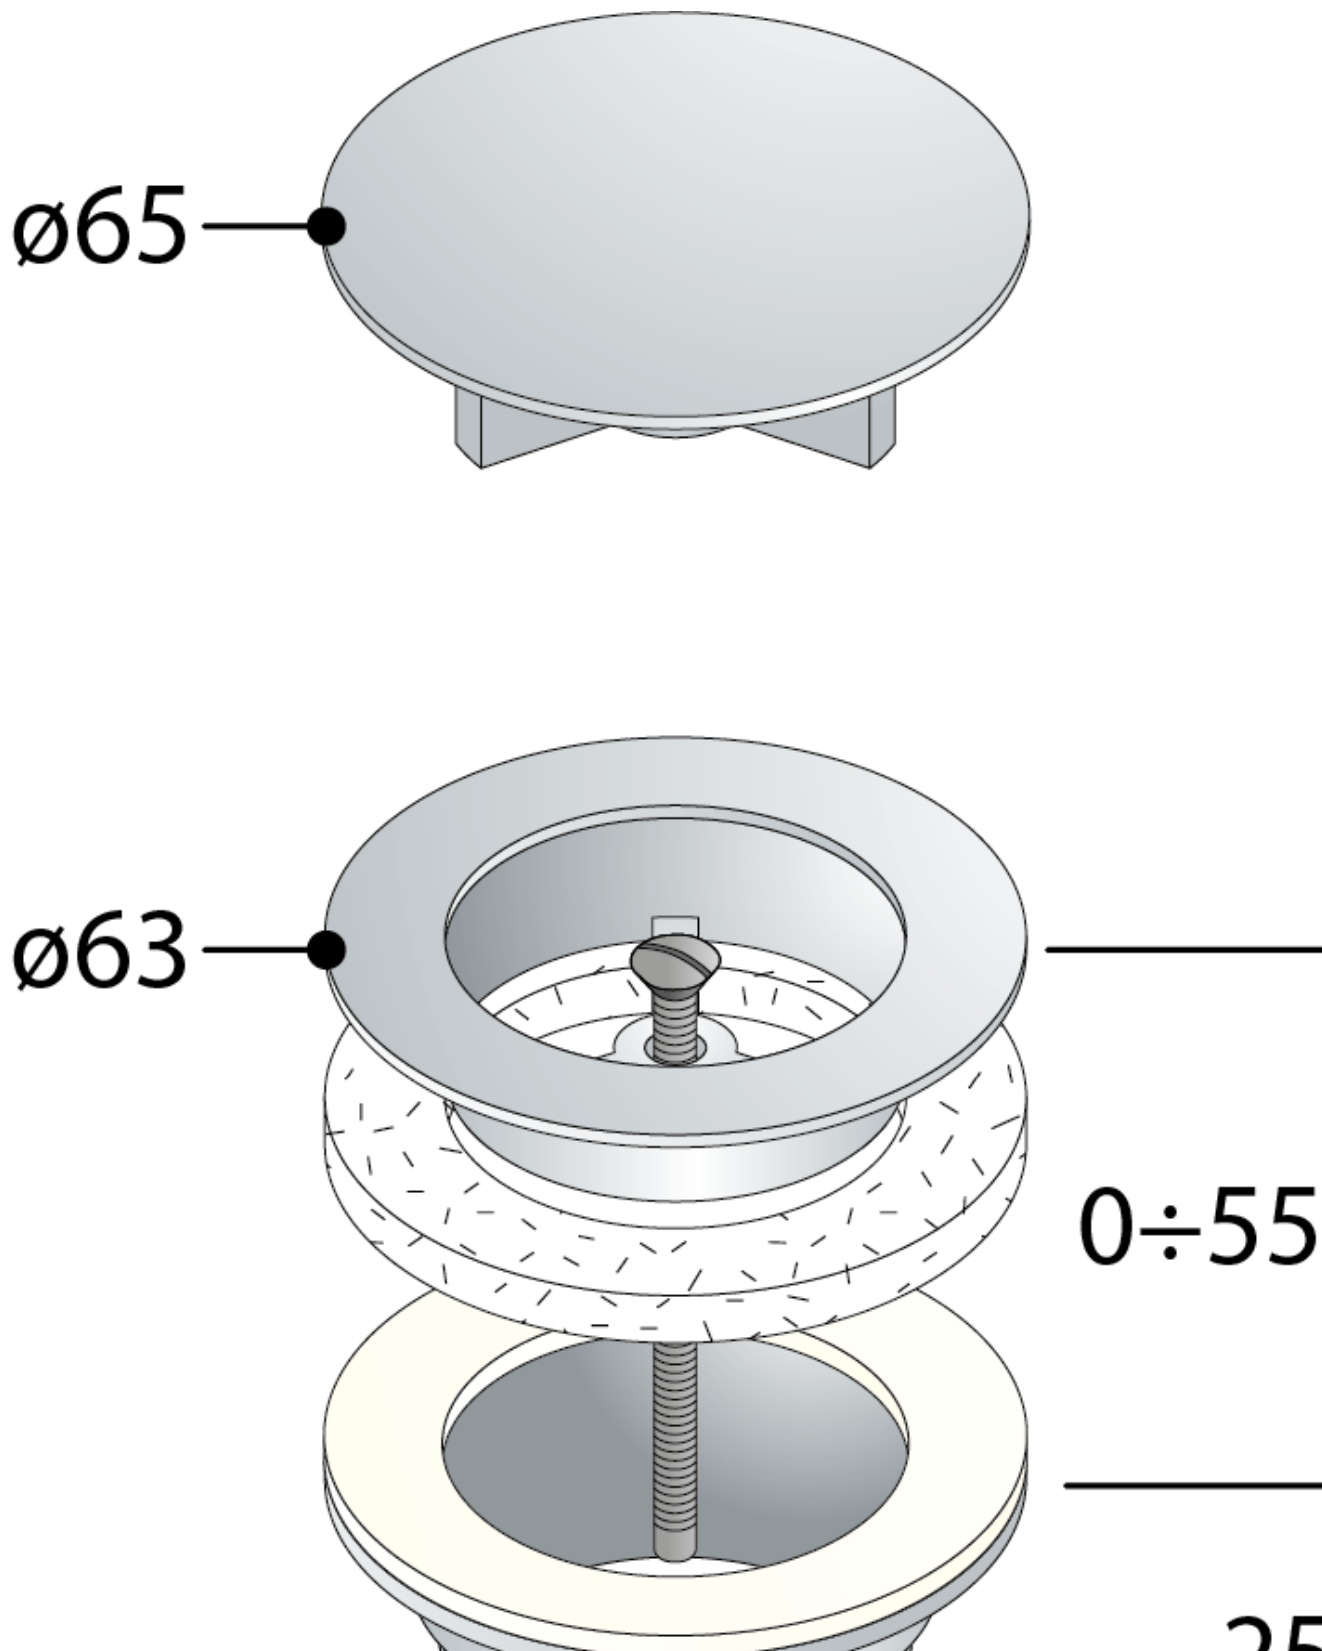

Umyvadlová výpust 5/4", neuzavíratelná, velká zátka, 10-55mm, chrom

Objednací kód: 542.742.5

Základní informace

Značka: Omp Tea

Parametry

Barva: Chrom

Materiál: Mosaz

Velikost závitu: 5/4"

Tloušťka umyvadla: 10-55 mm

Výbava: Neuzavíratelná bez přepadu, Neuzavíratelná s přepadem

Hmotnost / ks: 0.285 kg

Balení: 1 ks

Záruka: 2 roky

Umyvadlová výpust 5/4", neuzavíratelná, velká zátka, 10-55mm,
chrom

Technický list

Umyvadlová výpust 5/4", neuzavíratelná, velká zátka, 10-55mm,
chrom

1"1/4

25