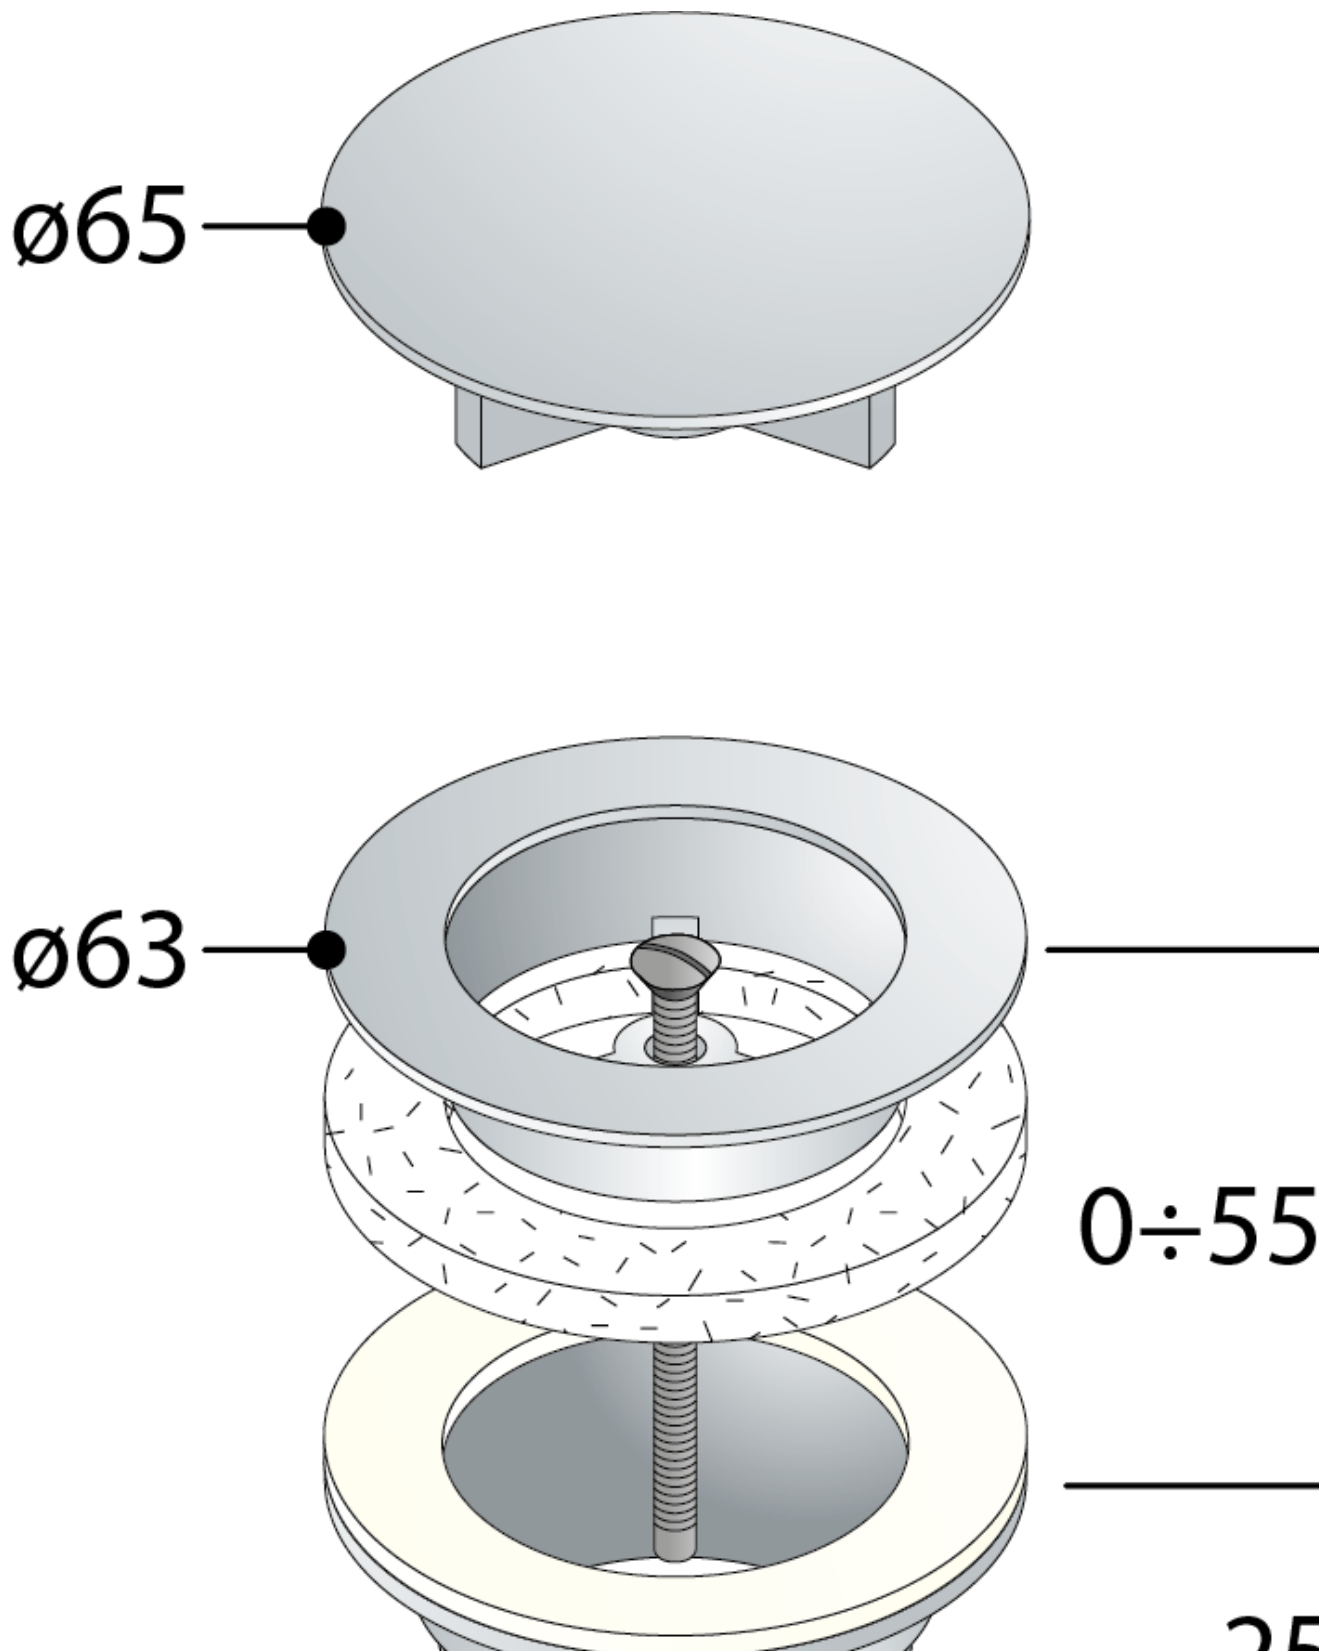

# Umyvadlová výpust 5/4", neuzavíratelná, velká zátka, 10-55mm, chrom

Objednací kód: 542.742.5

## Parametry

Barva: Chrom

Materiál: Mosaz

Velikost závitu: 5/4"

Tloušťka umyvadla: 10-55 mm

Výbava: Neuzavíratelná bez přepadu, Neuzavíratelná s přepadem

Hmotnost / ks: 0.285 kg

Balení: 1 ks

Záruka: 2 roky

Umyvadlová výpust 5/4", neuzavíratelná, velká zátka, 10-55mm,  
chrom

### Technický list

Umyvadlová výpust 5/4", neuzavíratelná, velká zátka, 10-55mm,  
chrom

1"1/4