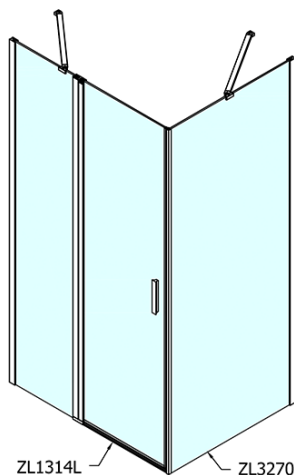

ZOOM obdélníkový sprchový kout 1400x700mm L/P varianta

Technický list

ZL1314L

ZL3270L
ZL3280L
ZL3290L
ZL3210L