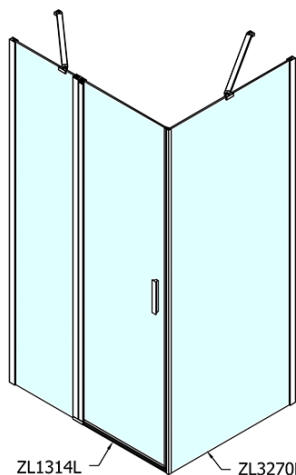

ZOOM obdélníkový sprchový kout 1400x700mm L/P varianta

Technický list

ZL1314L
ZL3270L
ZL3280L
ZL3290L
ZL3210L