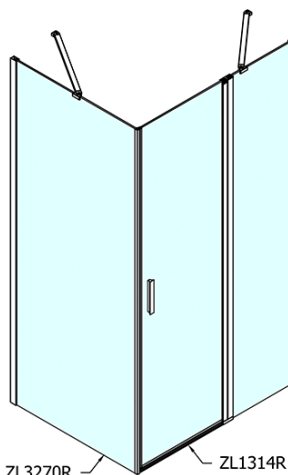

ZL3270R
ZL3280R
ZL3290R
ZL3210R

ZL1314R