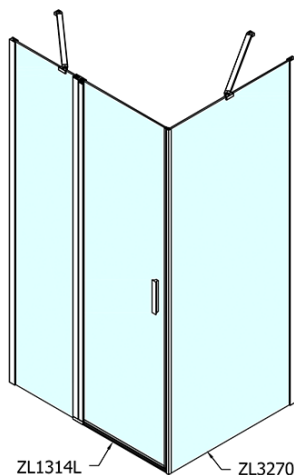

ZOOM obdélníkový sprchový kout 1400x700mm L/P varianta

Objednací kód: ZL1314ZL3270

Základní informace

Značka: Polysan

Série: ZOOM

Rozměry

Šířka: 1400 mm

Výška: 1900 mm

Hloubka: 700 mm

Parametry

Barva profilu: Chrom - Leštěný hliník

Tvar: Obdélníkové zástěny

Typ otevírání: Otevírací jednokřídlé

Směr otevírání: Univerzální

Šířka vstupu: 620 mm

Typ výplně: Čiré sklo

Úprava skla: Antidrop

Tloušťka skla: 6 mm

Vlastnosti: Bezrámové provedení, Otevírání vně i dovnitř

Hmotnost / ks: 64.5 kg

Balení: 2 ks

Záruka: 2 roky

ZOOM obdélníkový sprchový kout 1400x700mm L/P varianta

Technický list