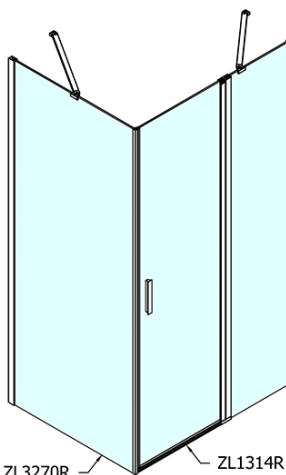

ZL3270R
ZL3280R
ZL3290R
ZL3210R