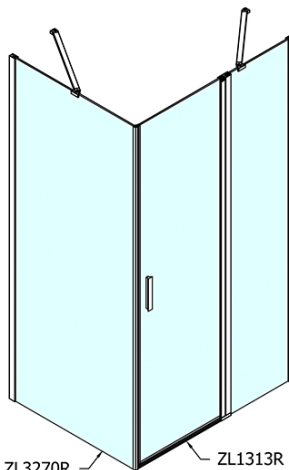

ZOOM obdélníkový sprchový kout 1300x700mm L/P varianta

Objednací kód: ZL1313ZL3270

Základní informace

Značka: Polysan

Série: ZOOM

Rozměry

Šířka: 1300 mm

Výška: 1900 mm

Hloubka: 700 mm

Parametry

Barva profilu: Chrom - Leštěný hliník

Tvar: Obdélníkové zástěny

Typ otevírání: Otevírací jednokřídlé

Směr otevírání: Univerzální

Šířka vstupu: 620 mm

Typ výplně: Čiré sklo

Úprava skla: Antidrop

Tloušťka skla: 6 mm

Vlastnosti: Bezrámové provedení, Otevírání vně i dovnitř

Hmotnost / ks: 61.5 kg

Balení: 2 ks

Záruka: 2 roky

ZOOM obdélníkový sprchový kout 1300x700mm L/P varianta

Technický list

ZL1313L
ZL3270L
ZL3280L
ZL3290L
ZL3210L

ZL3270R
ZL3280R
ZL3290R
ZL3210R
ZL1313R

	B
ZL1313-ZL3270	670-690
ZL1313-ZL3280	770-790
ZL1313-ZL3290	870-890
ZL1313-ZL3210	970-990