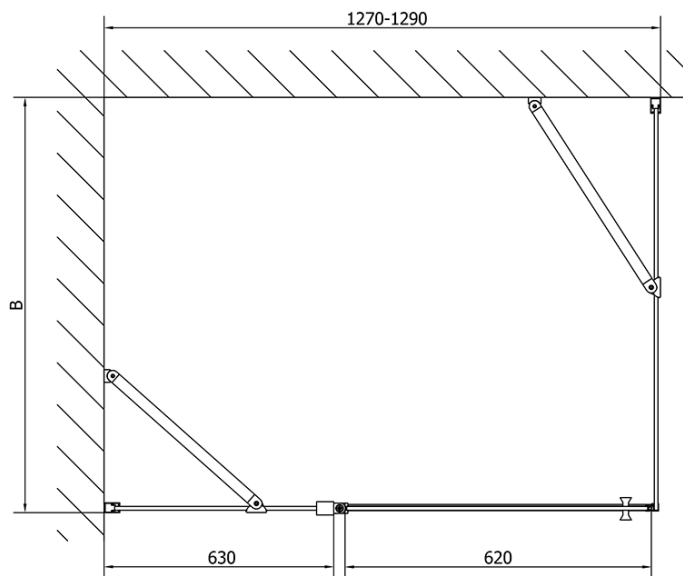

ZOOM obdélníkový sprchový kout 1300x700mm L/P varianta

Objednací kód: ZL1313ZL3270

Základní informace

Značka: Polysan
Série: ZOOM

Rozměry

Šířka: 1300 mm
Výška: 1900 mm
Hloubka: 700 mm

Parametry

Záruka: 2 roky
Hmotnost / ks: 61.5 kg
Balení: 2 ks
Barva profilu: Chrom
Tvar: Obdélníkové zástěny
Typ otevírání: Otevírací jednokřídlé
Směr otevírání: Univerzální
Šířka vstupu: 620 mm
Typ výplně: Čiré sklo
Úprava skla: Antidrop
Tloušťka skla: 6 mm
Vlastnosti: Bezrámové provedení, Otevírání vně i dovnitř
3D model: ANO

ZOOM obdélníkový sprchový kout 1300x700mm L/P varianta

Technický list

ZL1313L
ZL3270L
ZL3280L
ZL3290L
ZL3210L

ZL3270R
ZL3280R
ZL3290R
ZL3210R
ZL1313R

	B
ZL1313-ZL3270	670-690
ZL1313-ZL3280	770-790
ZL1313-ZL3290	870-890
ZL1313-ZL3210	970-990