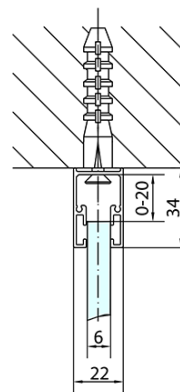

ZOOM obdélníkový sprchový kout 1300x700mm L/P varianta

Objednací kód: ZL1313ZL3270

Základní informace

Značka: Polysan
Série: ZOOM

Rozměry

Šířka: 1300 mm
Výška: 1900 mm
Hloubka: 700 mm

Parametry

Záruka: 2 roky
Hmotnost / ks: 61.5 kg
Balení: 2 ks
Barva profilu: Chrom
Tvar: Obdélníkové zástěny
Typ otevírání: Otevírací jednokřídlé
Směr otevírání: Univerzální
Šířka vstupu: 620 mm
Typ výplně: Čiré sklo
Úprava skla: Antidrop
Tloušťka skla: 6 mm
Vlastnosti: Bezrámové provedení, Otevírání vně i dovnitř
3D model: ANO

ZOOM obdélníkový sprchový kout 1300x700mm L/P varianta

Technický list

ZL1313L
ZL3270L
ZL3280L
ZL3290L
ZL3210L

ZL3270R
ZL3280R
ZL3290R
ZL3210R
ZL1313R

	B
ZL1313-ZL3270	670-690
ZL1313-ZL3280	770-790
ZL1313-ZL3290	870-890
ZL1313-ZL3210	970-990