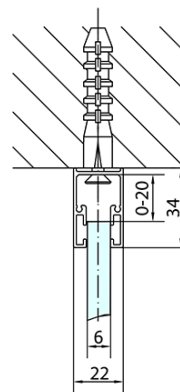

Hloubka: 700 mm

Parametry

Barva profilu: Chrom - Leštěný hliník

Tvar: Obdélníkové zástěny

Typ otevírání: Otevírací jednokřídlé

Směr otevírání: Univerzální

Šířka vstupu: 620 mm

Typ výplně: Čiré sklo

Úprava skla: Antidrop

Tloušťka skla: 6 mm

Vlastnosti: Bezrámové provedení, Otevírání vně i dovnitř

Hmotnost / ks: 61.5 kg

Balení: 2 ks

Záruka: 2 roky

ZOOM obdélníkový sprchový kout 1300x700mm L/P varianta

Technický list

ZL1313L
ZL3270L
ZL3280L
ZL3290L
ZL3210L

ZL3270R
ZL3280R
ZL3290R
ZL3210R
ZL1313R

	B
ZL1313-ZL3270	670-690
ZL1313-ZL3280	770-790
ZL1313-ZL3290	870-890
ZL1313-ZL3210	970-990