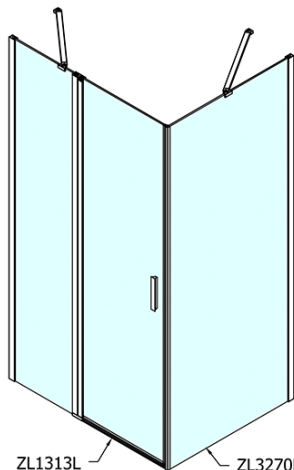

ZOOM obdélníkový sprchový kout 1300x700mm L/P varianta

Objednací kód: ZL1313ZL3270

Základní informace

Značka: Polysan

Série: ZOOM

Rozměry

Šířka: 1300 mm

Výška: 1900 mm

Hloubka: 700 mm

Parametry

Barva profilu: Chrom - Leštěný hliník

Tvar: Obdélníkové zástěny

Typ otevírání: Otevírací jednokřídlé

Směr otevírání: Univerzální

Šířka vstupu: 620 mm

Typ výplně: Čiré sklo

Úprava skla: Antidrop

Tloušťka skla: 6 mm

Vlastnosti: Bezrámové provedení, Otevírání vně i dovnitř

Hmotnost / ks: 61.5 kg

Balení: 2 ks

Záruka: 2 roky

ZOOM obdélníkový sprchový kout 1300x700mm L/P varianta

Technický list

ZL1313L
ZL3270L
ZL3280L
ZL3290L
ZL3210L

ZL3270R
ZL3280R
ZL3290R
ZL3210R
ZL1313R

	B
ZL1313-ZL3270	670-690
ZL1313-ZL3280	770-790
ZL1313-ZL3290	870-890
ZL1313-ZL3210	970-990