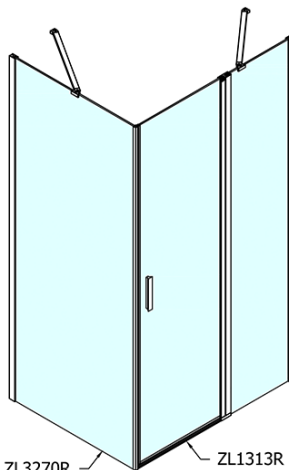

ZOOM obdélníkový sprchový kout 1300x700mm L/P varianta

Objednací kód: ZL1313ZL3270

Základní informace

Značka: Polysan

Série: ZOOM

Rozměry

Šířka: 1300 mm

Výška: 1900 mm

Hloubka: 700 mm

Parametry

Barva profilu: Chrom - Leštěný hliník

Tvar: Obdélníkové zástěny

Typ otevírání: Otevírací jednokřídlé

Směr otevírání: Univerzální

Šířka vstupu: 620 mm

Typ výplně: Čiré sklo

Úprava skla: Antidrop

Tloušťka skla: 6 mm

Vlastnosti: Bezrámové provedení, Otevírání vně i dovnitř

Hmotnost / ks: 61.5 kg

Balení: 2 ks

Záruka: 2 roky

Technický list

ZL1313L
 ZL3270L
 ZL3280L
 ZL3290L
 ZL3210L