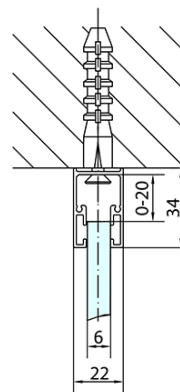

Hloubka: 700 mm

Parametry

Barva profilu: Chrom - Leštěný hliník

Tvar: Obdélníkové zástěny

Typ otevírání: Otevírací jednokřídlé

Směr otevírání: Univerzální

Šířka vstupu: 620 mm

Typ výplně: Čiré sklo

Úprava skla: Antidrop

Tloušťka skla: 6 mm

Vlastnosti: Bezrámové provedení, Otevírání vně i dovnitř

Hmotnost / ks: 61.5 kg

Balení: 2 ks

Záruka: 2 roky

Technický list

ZL1313L
 ZL3270L
 ZL3280L
 ZL3290L
 ZL3210L

ZL3270R
 ZL3280R
 ZL3290R
 ZL3210R
 ZL1313R

	B
ZL1313-ZL3270	670-690
ZL1313-ZL3280	770-790
ZL1313-ZL3290	870-890
ZL1313-ZL3210	970-990