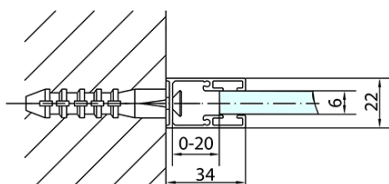

ZOOM obdélníkový sprchový kout 1300x700mm L/P varianta

Objednací kód: ZL1313ZL3270

Základní informace

Značka: Polysan
Série: ZOOM

Rozměry

Šířka: 1300 mm
Výška: 1900 mm
Hloubka: 700 mm

Parametry

Záruka: 2 roky
Hmotnost / ks: 61.5 kg
Balení: 2 ks
Barva profilu: Chrom
Tvar: Obdélníkové zástěny
Typ otevírání: Otevírací jednokřídlé
Směr otevírání: Univerzální
Šířka vstupu: 620 mm
Typ výplně: Čiré sklo
Úprava skla: Antidrop
Tloušťka skla: 6 mm
Vlastnosti: Bezrámové provedení, Otevírání vně i dovnitř
3D model: ANO

ZOOM obdélníkový sprchový kout 1300x700mm L/P varianta

Technický list

ZL1313L
ZL3270L
ZL3280L
ZL3290L
ZL3210L

ZL3270R
ZL3280R
ZL3290R
ZL3210R
ZL1313R

	B
ZL1313-ZL3270	670-690
ZL1313-ZL3280	770-790
ZL1313-ZL3290	870-890
ZL1313-ZL3210	970-990