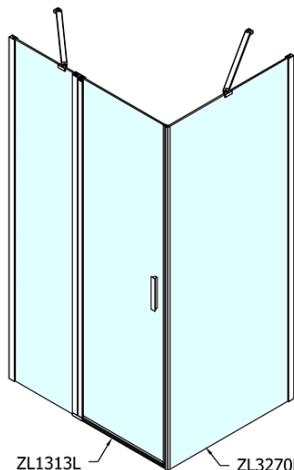

ZOOM obdélníkový sprchový kout 1300x700mm L/P varianta

Objednací kód: ZL1313ZL3270

Základní informace

Značka: Polysan

Série: ZOOM

Rozměry

Šířka: 1300 mm

Výška: 1900 mm

Hloubka: 700 mm

Parametry

Barva profilu: Chrom - Leštěný hliník

Tvar: Obdélníkové zástěny

Typ otevírání: Otevírací jednokřídlé

Směr otevírání: Univerzální

Šířka vstupu: 620 mm

Typ výplně: Čiré sklo

Úprava skla: Antidrop

Tloušťka skla: 6 mm

Vlastnosti: Bezrámové provedení, Otevírání vně i dovnitř

Hmotnost / ks: 61.5 kg

Balení: 2 ks

Záruka: 2 roky

Technický list

ZL1313L
 ZL3270L
 ZL3280L
 ZL3290L
 ZL3210L