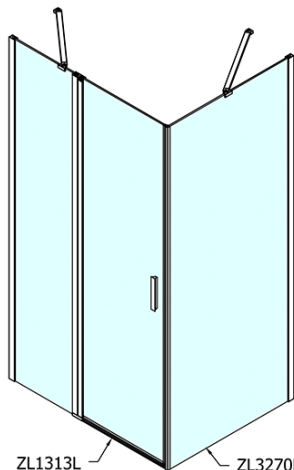

ZOOM obdélníkový sprchový kout 1300x700mm L/P varianta

Objednací kód: ZL1313ZL3270

Základní informace

Značka: Polysan

Série: ZOOM

Rozměry

Šířka: 1300 mm

Výška: 1900 mm

Hloubka: 700 mm

Parametry

Barva profilu: Chrom - Leštěný hliník

Tvar: Obdélníkové zástěny

Typ otevírání: Otevírací jednokřídlé

Směr otevírání: Univerzální

Šířka vstupu: 620 mm

Typ výplně: Čiré sklo

Úprava skla: Antidrop

Tloušťka skla: 6 mm

Vlastnosti: Bezrámové provedení, Otevírání vně i dovnitř

Hmotnost / ks: 61.5 kg

Balení: 2 ks

Záruka: 2 roky

Technický list

ZL1313L
 ZL3270L
 ZL3280L
 ZL3290L
 ZL3210L

ZL3270R
 ZL3280R
 ZL3290R
 ZL3210R
 ZL1313R

	B
ZL1313-ZL3270	670-690
ZL1313-ZL3280	770-790
ZL1313-ZL3290	870-890
ZL1313-ZL3210	970-990