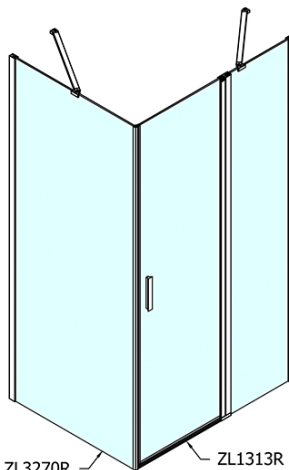

ZOOM obdélníkový sprchový kout 1300x700mm L/P varianta

Objednací kód: ZL1313ZL3270

Základní informace

Značka: Polysan

Série: ZOOM

Rozměry

Šířka: 1300 mm

Výška: 1900 mm

Hloubka: 700 mm

Parametry

Barva profilu: Chrom - Leštěný hliník

Tvar: Obdélníkové zástěny

Typ otevírání: Otevírací jednokřídlé

Směr otevírání: Univerzální

Šířka vstupu: 620 mm

Typ výplně: Čiré sklo

Úprava skla: Antidrop

Tloušťka skla: 6 mm

Vlastnosti: Bezrámové provedení, Otevírání vně i dovnitř

Hmotnost / ks: 61.5 kg

Balení: 2 ks

Záruka: 2 roky

Technický list

ZL1313L
 ZL3270L
 ZL3280L
 ZL3290L
 ZL3210L

ZL3270R
 ZL3280R
 ZL3290R
 ZL3210R
 ZL1313R

	B
ZL1313-ZL3270	670-690
ZL1313-ZL3280	770-790
ZL1313-ZL3290	870-890
ZL1313-ZL3210	970-990