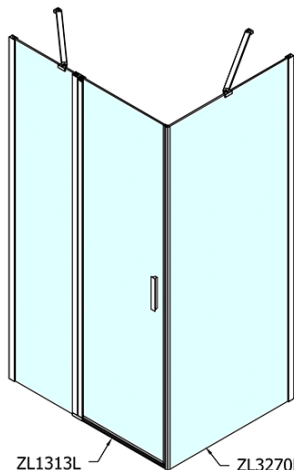

ZOOM obdélníkový sprchový kout 1300x700mm L/P varianta

Objednací kód: ZL1313ZL3270

Základní informace

Značka: Polysan
Série: ZOOM

Rozměry

Šířka: 1300 mm
Výška: 1900 mm
Hloubka: 700 mm

Parametry

Záruka: 2 roky
Hmotnost / ks: 61.5 kg
Balení: 2 ks
Barva profilu: Chrom
Tvar: Obdélníkové zástěny
Typ otevírání: Otevírací jednokřídlé
Směr otevírání: Univerzální
Šířka vstupu: 620 mm
Typ výplně: Čiré sklo
Úprava skla: Antidrop
Tloušťka skla: 6 mm
Vlastnosti: Bezrámové provedení, Otevírání vně i dovnitř
3D model: ANO

ZOOM obdélníkový sprchový kout 1300x700mm L/P varianta

Technický list

ZL1313L
ZL3270L
ZL3280L
ZL3290L
ZL3210L

ZL3270R
ZL3280R
ZL3290R
ZL3210R
ZL1313R

	B
ZL1313-ZL3270	670-690
ZL1313-ZL3280	770-790
ZL1313-ZL3290	870-890
ZL1313-ZL3210	970-990