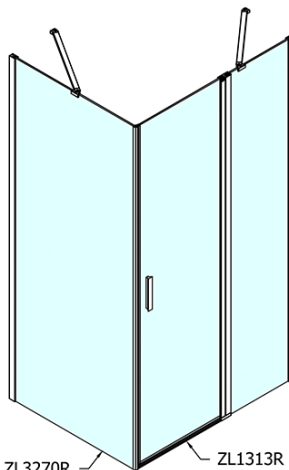

ZOOM obdélníkový sprchový kout 1300x700mm L/P varianta

Objednací kód: ZL1313ZL3270

Základní informace

Značka: Polysan
Série: ZOOM

Rozměry

Šířka: 1300 mm
Výška: 1900 mm
Hloubka: 700 mm

Parametry

Záruka: 2 roky
Hmotnost / ks: 61.5 kg
Balení: 2 ks
Barva profilu: Chrom
Tvar: Obdélníkové zástěny
Typ otevírání: Otevírací jednokřídlé
Směr otevírání: Univerzální
Šířka vstupu: 620 mm
Typ výplně: Čiré sklo
Úprava skla: Antidrop
Tloušťka skla: 6 mm
Vlastnosti: Bezrámové provedení, Otevírání vně i dovnitř
3D model: ANO

ZOOM obdélníkový sprchový kout 1300x700mm L/P varianta

Technický list

ZL1313L
ZL3270L
ZL3280L
ZL3290L
ZL3210L

ZL3270R
ZL3280R
ZL3290R
ZL3210R
ZL1313R

	B
ZL1313-ZL3270	670-690
ZL1313-ZL3280	770-790
ZL1313-ZL3290	870-890
ZL1313-ZL3210	970-990