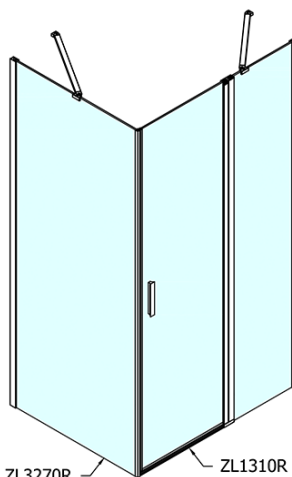

ZL3270R
ZL3280R
ZL3290R
ZL3210R

ZL1310R