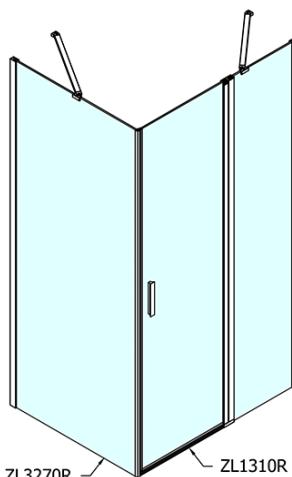

ZL3270R
ZL3280R
ZL3290R
ZL3210R