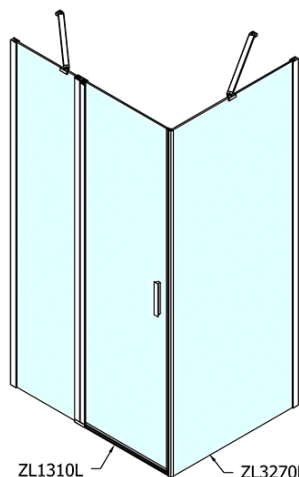

ZOOM obdélníkový sprchový kout 1000x700mm L/P varianta

Technický list

ZL1310L
ZL3270L
ZL3280L
ZL3290L
ZL3210L