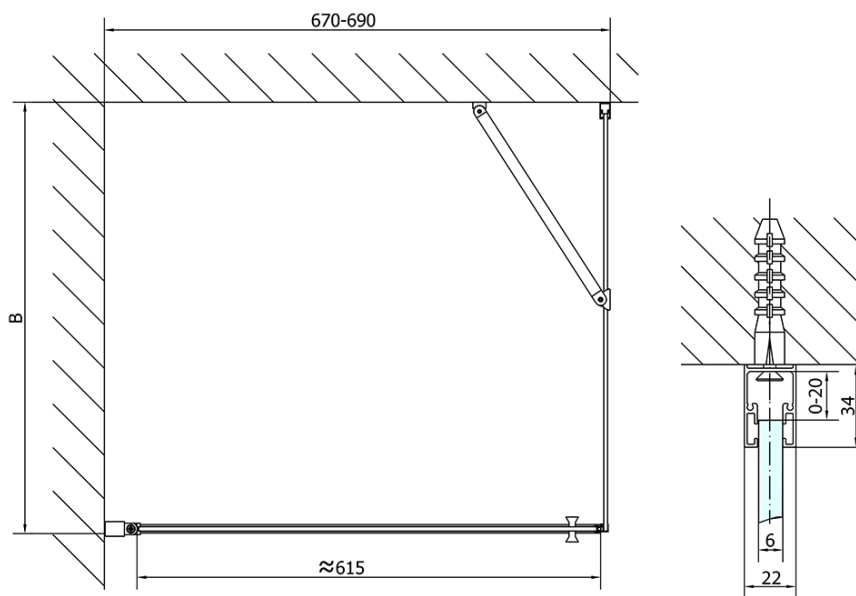

ZOOM čtvercový sprchový kout 700x700mm L/P varianta

Objednací kód: ZL1270ZL3270

Základní informace

Značka: Polysan

Série: ZOOM

Rozměry

Šířka: 700 mm

Výška: 1900 mm

Hloubka: 700 mm

Parametry

Barva profilu: Chrom - Leštěný hliník

Tvar: Čtvercové zástěny

Typ otevírání: Otevírací jednokřídlé

Směr otevírání: Univerzální

Šířka vstupu: 615 mm

Typ výplně: Čiré sklo

Úprava skla: Antidrop

Tloušťka skla: 6 mm

Vlastnosti: Bezrámové provedení, Otevírání vně i dovnitř

Hmotnost / ks: 44.0 kg

Balení: 2 ks

Záruka: 2 roky

ZOOM čtvercový sprchový kout 700x700mm L/P varianta

Technický list