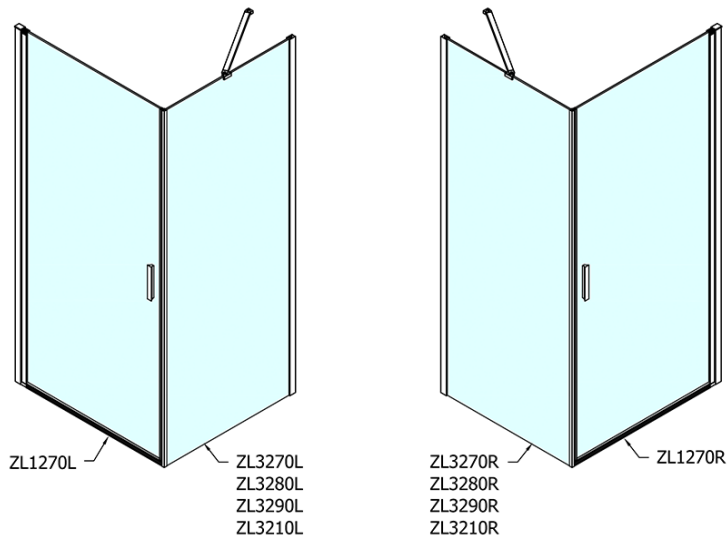

ZOOM čtvercový sprchový kout 700x700mm L/P varianta

Objednací kód: ZL1270ZL3270

Základní informace

Značka: Polysan

Série: ZOOM

Rozměry

Šířka: 700 mm

Výška: 1900 mm

Hloubka: 700 mm

Parametry

Barva profilu: Chrom - Leštěný hliník

Tvar: Čtvercové zástěny

Typ otevírání: Otevírací jednokřídlé

Směr otevírání: Univerzální

Šířka vstupu: 615 mm

Typ výplně: Čiré sklo

Úprava skla: Antidrop

Tloušťka skla: 6 mm

Vlastnosti: Bezrámové provedení, Otevírání vně i dovnitř

Hmotnost / ks: 44.0 kg

Balení: 2 ks

Záruka: 2 roky

ZOOM čtvercový sprchový kout 700x700mm L/P varianta

Technický list