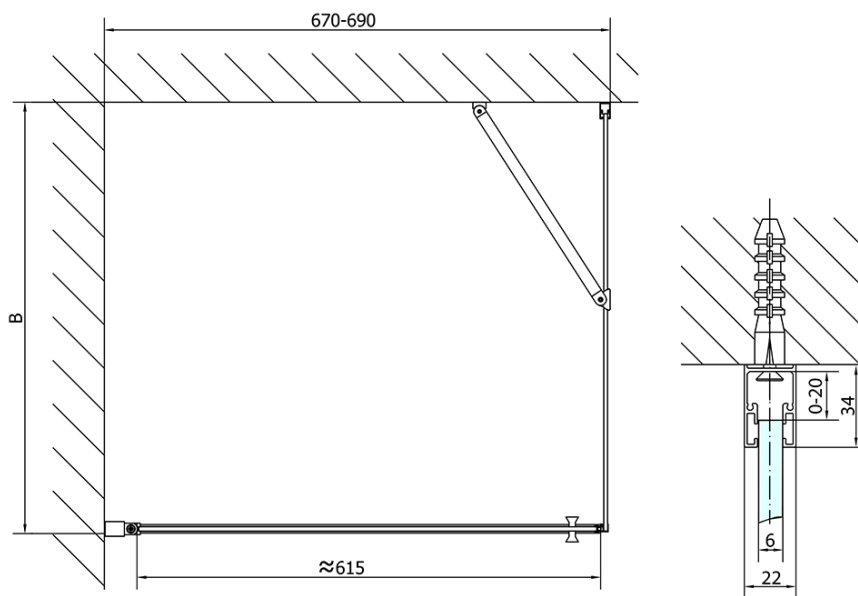

ZOOM čtvercový sprchový kout 700x700mm L/P varianta

Technický list

	B
ZL1270-ZL3270	670-690
ZL1270-ZL3280	770-790
ZL1270-ZL3290	870-890
ZL1270-ZL3210	970-990