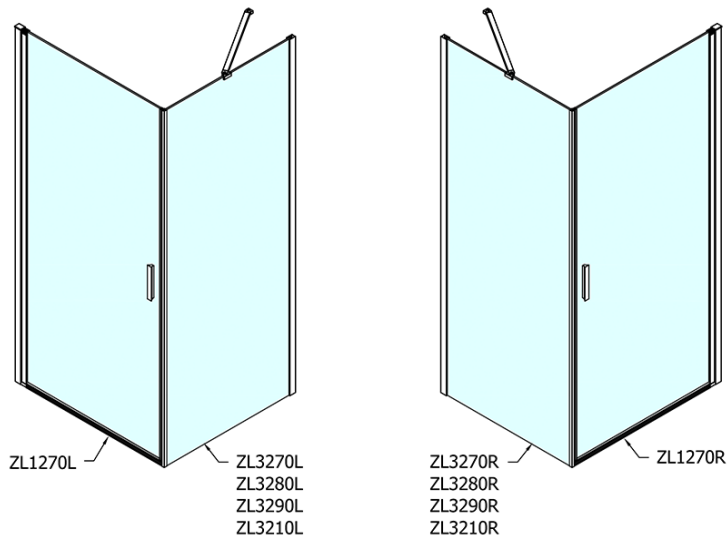

ZOOM čtvercový sprchový kout 700x700mm L/P varianta

Objednací kód: ZL1270ZL3270

Základní informace

Značka: Polysan

Série: ZOOM

Rozměry

Šířka: 700 mm

Výška: 1900 mm

Hloubka: 700 mm

Parametry

Barva profilu: Chrom - Leštěný hliník

Tvar: Čtvercové zástěny

Typ otevírání: Otevírací jednokřídlé

Směr otevírání: Univerzální

Šířka vstupu: 615 mm

Typ výplně: Čiré sklo

Úprava skla: Antidrop

Tloušťka skla: 6 mm

Vlastnosti: Bezrámové provedení, Otevírání vně i dovnitř

Hmotnost / ks: 44.0 kg

Balení: 2 ks

Záruka: 2 roky

ZOOM čtvercový sprchový kout 700x700mm L/P varianta

Technický list