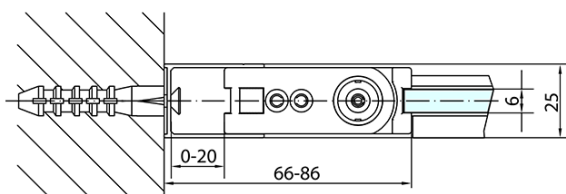

ZOOM čtvercový sprchový kout 700x700mm L/P varianta

Objednací kód: ZL1270ZL3270

Základní informace

Značka: Polysan

Série: ZOOM

Rozměry

Šířka: 700 mm

Výška: 1900 mm

Hloubka: 700 mm

Parametry

Barva profilu: Chrom - Leštěný hliník

Tvar: Čtvercové zástěny

Typ otevírání: Otevírací jednokřídlé

Směr otevírání: Univerzální

Šířka vstupu: 615 mm

Typ výplně: Čiré sklo

Úprava skla: Antidrop

Tloušťka skla: 6 mm

Vlastnosti: Bezrámové provedení, Otevírání vně i dovnitř

Hmotnost / ks: 44.0 kg

Balení: 2 ks

Záruka: 2 roky

ZOOM čtvercový sprchový kout 700x700mm L/P varianta

Technický list