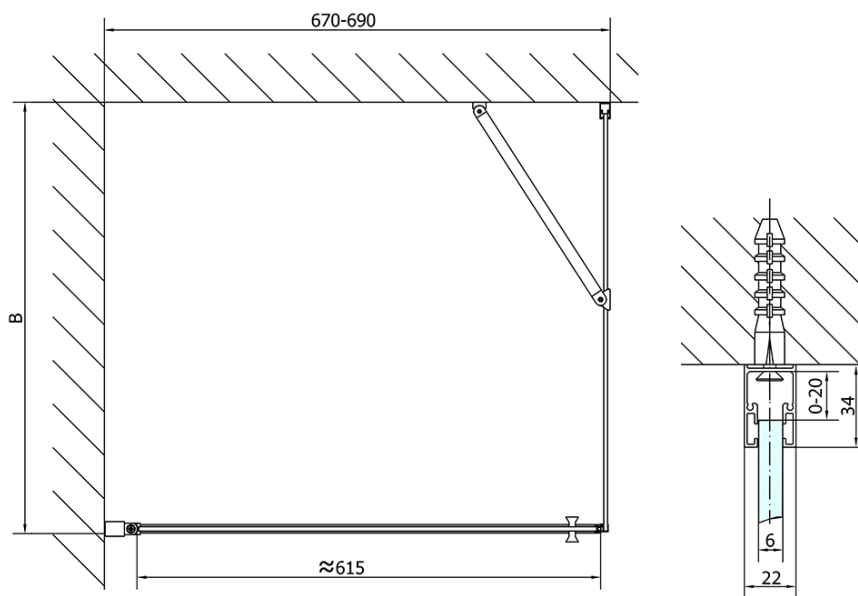

ZOOM čtvercový sprchový kout 700x700mm L/P varianta

Objednací kód: ZL1270ZL3270

Základní informace

Značka: Polysan

Série: ZOOM

Rozměry

Šířka: 700 mm

Výška: 1900 mm

Hloubka: 700 mm

Parametry

Barva profilu: Chrom - Leštěný hliník

Tvar: Čtvercové zástěny

Typ otevírání: Otevírací jednokřídlé

Směr otevírání: Univerzální

Šířka vstupu: 615 mm

Typ výplně: Čiré sklo

Úprava skla: Antidrop

Tloušťka skla: 6 mm

Vlastnosti: Bezrámové provedení, Otevírání vně i dovnitř

Hmotnost / ks: 44.0 kg

Balení: 2 ks

Záruka: 2 roky

ZOOM čtvercový sprchový kout 700x700mm L/P varianta

Technický list

	B
ZL1270-ZL3270	670-690
ZL1270-ZL3280	770-790
ZL1270-ZL3290	870-890
ZL1270-ZL3210	970-990