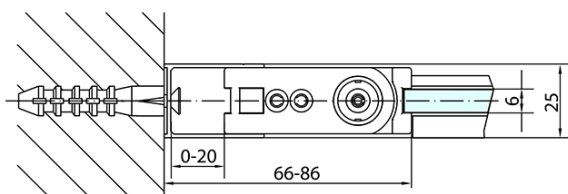

ZOOM čtvercový sprchový kout 700x700mm L/P varianta

Objednací kód: ZL1270ZL3270

Základní informace

Značka: Polysan

Série: ZOOM

Rozměry

Šířka: 700 mm

Výška: 1900 mm

Hloubka: 700 mm

Parametry

Barva profilu: Chrom - Leštěný hliník

Tvar: Čtvercové zástěny

Typ otevírání: Otevírací jednokřídlé

Směr otevírání: Univerzální

Šířka vstupu: 615 mm

Typ výplně: Čiré sklo

Úprava skla: Antidrop

Tloušťka skla: 6 mm

Vlastnosti: Bezrámové provedení, Otevírání vně i dovnitř

Hmotnost / ks: 44.0 kg

Balení: 2 ks

Záruka: 2 roky

ZOOM čtvercový sprchový kout 700x700mm L/P varianta

Technický list