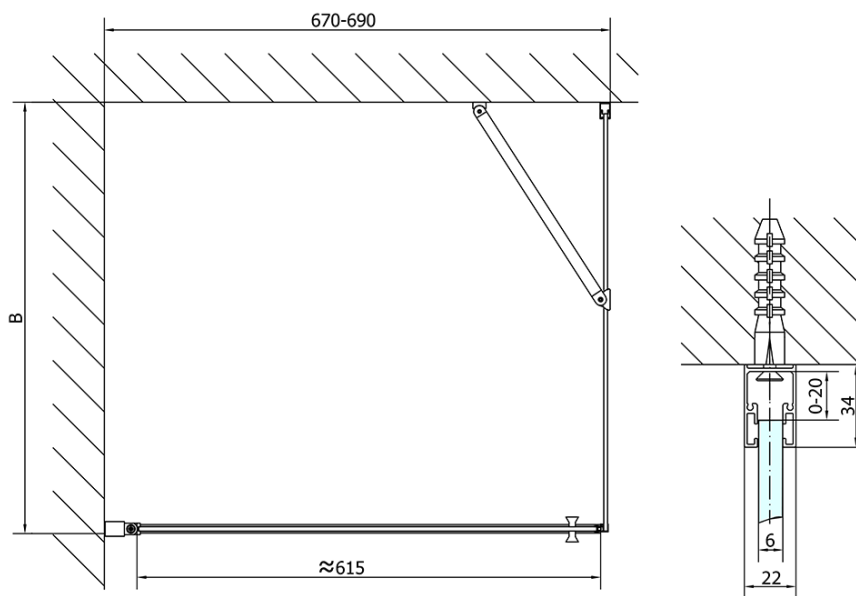

ZOOM čtvercový sprchový kout 700x700mm L/P varianta

Objednací kód: ZL1270ZL3270

Základní informace

Značka: Polysan

Série: ZOOM

Rozměry

Šířka: 700 mm

Výška: 1900 mm

Hloubka: 700 mm

Parametry

Barva profilu: Chrom - Leštěný hliník

Tvar: Čtvercové zástěny

Typ otevírání: Otevírací jednokřídlé

Směr otevírání: Univerzální

Šířka vstupu: 615 mm

Typ výplně: Čiré sklo

Úprava skla: Antidrop

Tloušťka skla: 6 mm

Vlastnosti: Bezrámové provedení, Otevírání vně i dovnitř

Hmotnost / ks: 44.0 kg

Balení: 2 ks

Záruka: 2 roky

ZOOM čtvercový sprchový kout 700x700mm L/P varianta

Technický list

| | B |
|---------------|---------|
| ZL1270-ZL3270 | 670-690 |
| ZL1270-ZL3280 | 770-790 |
| ZL1270-ZL3290 | 870-890 |
| ZL1270-ZL3210 | 970-990 |