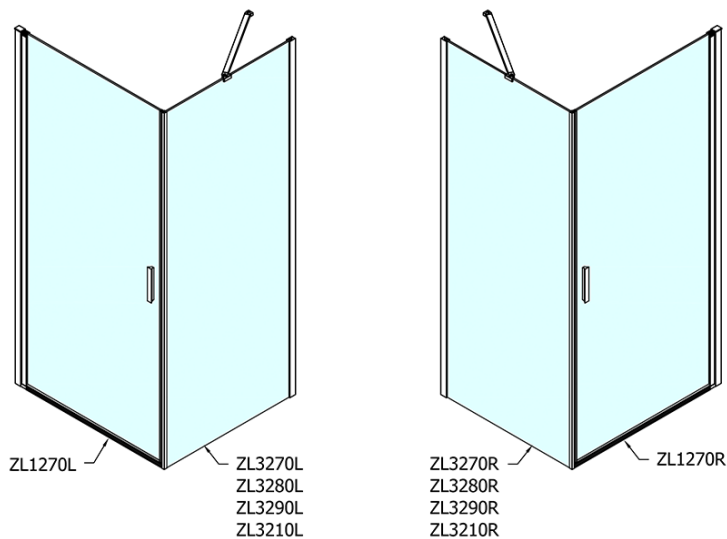

ZOOM čtvercový sprchový kout 700x700mm L/P varianta

Technický list

	B
ZL1270-ZL3270	670-690
ZL1270-ZL3280	770-790
ZL1270-ZL3290	870-890
ZL1270-ZL3210	970-990