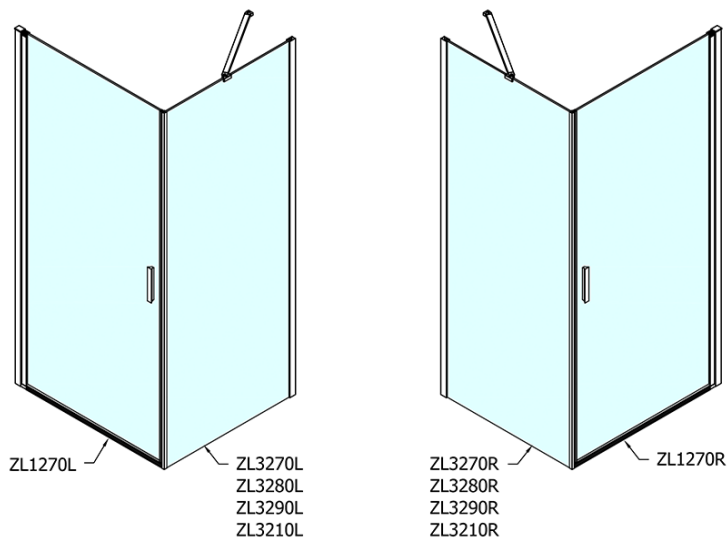

ZOOM čtvercový sprchový kout 700x700mm L/P varianta

Objednací kód: ZL1270ZL3270

Základní informace

Značka: Polysan

Série: ZOOM

Rozměry

Šířka: 700 mm

Výška: 1900 mm

Hloubka: 700 mm

Parametry

Barva profilu: Chrom - Leštěný hliník

Tvar: Čtvercové zástěny

Typ otevírání: Otevírací jednokřídlé

Směr otevírání: Univerzální

Šířka vstupu: 615 mm

Typ výplně: Čiré sklo

Úprava skla: Antidrop

Tloušťka skla: 6 mm

Vlastnosti: Bezrámové provedení, Otevírání vně i dovnitř

Hmotnost / ks: 44.0 kg

Balení: 2 ks

Záruka: 2 roky

ZOOM čtvercový sprchový kout 700x700mm L/P varianta

Technický list