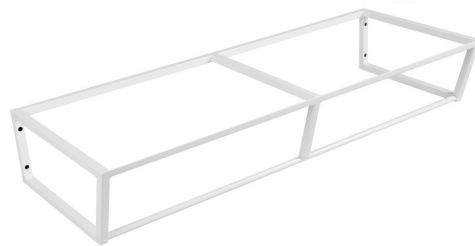

# SKA konzole pod umyvadlo/desku 1200x200x460mm, bílá mat

Objednací kód: SKA214

## Základní informace

Značka: Sapho  
Série: SKA Industrial

## Rozměry

Šířka: 1196 mm  
Hloubka: 458 mm

## Parametry

Barva: Bílá mat  
Jiné barevné provedení: Dle vzorníku  
Materiál: Ocel  
Instalace: Závěsné na stěnu  
Balení obsahuje: Montážní sada  
Hmotnost / ks: 14.0 kg  
Balení: 1 ks  
Záruka: 2 roky