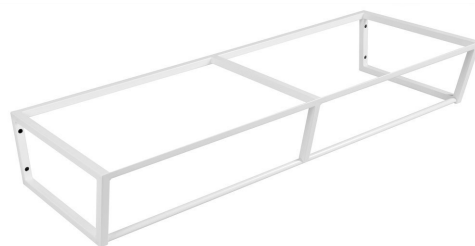

# SKA konzole pod umyvadlo/desku 1200x200x460mm, bílá mat

Objednací kód: SKA214

## Základní informace

Značka: Sapho  
Série: SKA Industrial

## Rozměry

Šířka: 1196 mm  
Hloubka: 458 mm

## Parametry

Barva: Bílá mat  
Jiné barevné provedení: Dle vzorníku  
Materiál: Ocel  
Instalace: Závěsné na stěnu  
Balení obsahuje: Montážní sada  
Hmotnost / ks: 14.0 kg  
Balení: 1 ks  
Záruka: 2 roky