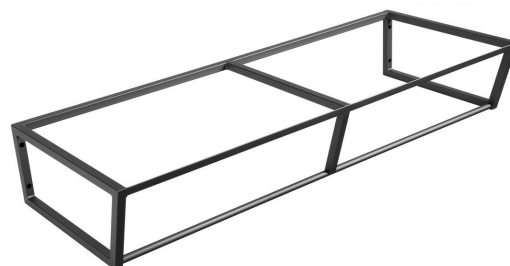

SKA konzole pod umyvadlo/desku 1200x200x460mm, černá mat

Objednací kód: SKA204

Základní informace

Značka: Sapho
Série: SKA Industrial

Rozměry

Šířka: 1196 mm
Hloubka: 458 mm

Parametry

Barva: Černá
Jiné barevné provedení: Dle vzorníku
Materiál: Ocel
Instalace: Závěsné na stěnu
Balení obsahuje: Montážní sada
Hmotnost / ks: 14.0 kg
Balení: 1 ks
Záruka: 2 roky

Náhradní díly

SADA6 uchycení k SKA 101,102,103,104,201,202,203,204, černá (Objednací kód: NDSD6)

Technický list