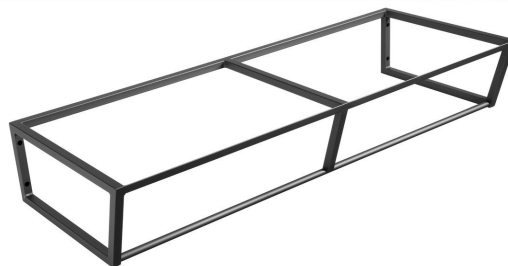

SKA konzole pod umyvadlo/desku 1200x200x460mm, černá mat

Objednací kód: SKA204

Základní informace

Značka: Sapho
Série: SKA Industrial

Rozměry

Šířka: 1196 mm
Výška: 200 mm
Hloubka: 458 mm

Parametry

Barva: Černá
Jiné barevné provedení: Dle vzorníku
Materiál: Ocel
Instalace: Závěsné na stěnu
Balení obsahuje: Montážní sada
Hmotnost / ks: 14.74 kg
Balení: 1 ks
Záruka: 2 roky

Náhradní díly

SADA6 uchycení k SKA101,102,103,104,201,202,203,204, černá (Objednací kód: NDSD6)

Technický list