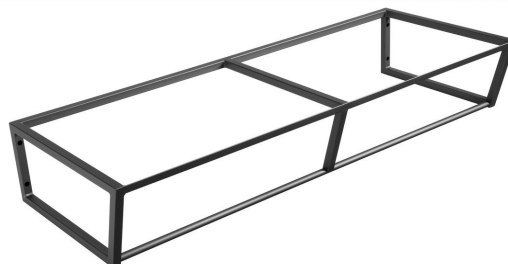

# SKA konzole pod umyvadlo/desku 1200x200x460mm, černá mat

Objednací kód: SKA204

## Základní informace

Značka: Sapho  
Série: SKA Industrial

## Rozměry

Šířka: 1196 mm  
Hloubka: 458 mm

## Parametry

Barva: Černá  
Jiné barevné provedení: Dle vzorníku  
Materiál: Ocel  
Instalace: Závěsné na stěnu  
Balení obsahuje: Montážní sada  
Hmotnost / ks: 14.0 kg  
Balení: 1 ks  
Záruka: 2 roky