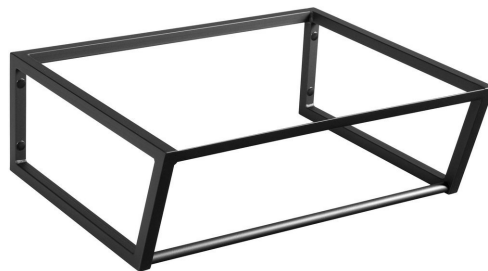

SKA konzole pod umyvadlo 600x200x460mm, černá mat

Objednací kód: SKA201

Základní informace

Značka: Sapho
Série: SKA Industrial

Rozměry

Šířka: 596 mm
Výška: 200 mm
Hloubka: 458 mm

Parametry

Barva: Černá
Jiné barevné provedení: Dle vzorníku
Materiál: Ocel
Instalace: Závěsné na stěnu
Balení obsahuje: Montážní sada
Hmotnost / ks: 8.565 kg
Balení: 1 ks
Záruka: 2 roky

Náhradní díly

SADA6 uchycení k SKA101,102,103,104,201,202,203,204, černá (Objednací kód: NDSD6)

Technický list