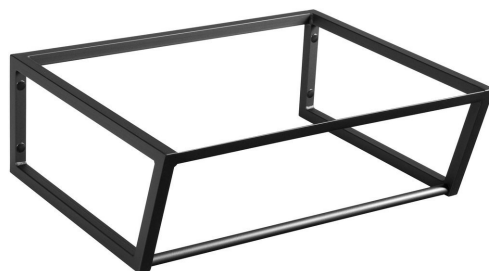

SKA konzole pod umyvadlo 600x200x460mm, černá mat

Objednací kód: SKA201

Základní informace

Značka: Sapho
Série: SKA Industrial

Rozměry

Šířka: 596 mm
Hloubka: 458 mm

Parametry

Barva: Černá
Jiné barevné provedení: Dle vzorníku
Materiál: Ocel
Instalace: Závěsné na stěnu
Balení obsahuje: Montážní sada
Hmotnost / ks: 8.0 kg
Balení: 1 ks
Záruka: 2 roky

Náhradní díly

SADA6 uchycení k SKA 101,102,103,104,201,202,203,204, černá (Objednací kód: NDSD6)

Technický list