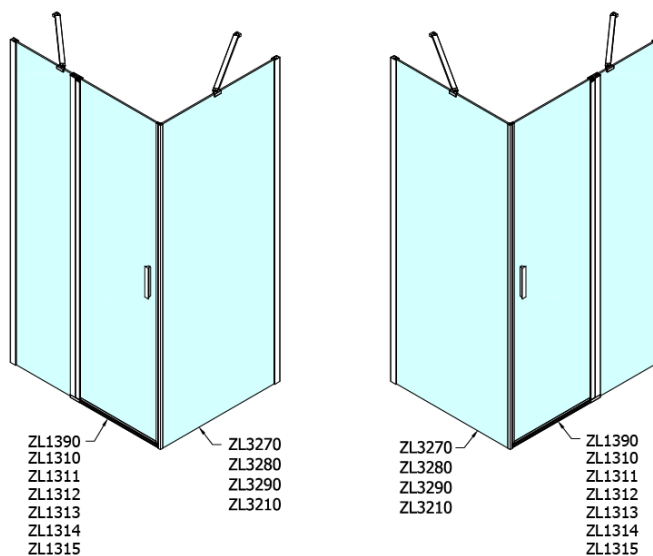

Záruka: 2 roky

Hmotnost / ks: 22 kg

Balení: 1 ks

Barva profilu: Chrom

Tvar: Pevná stěna ke sprchovým dveřím

Typ výplně: Čiré sklo

Úprava skla: Antidrop

Tloušťka skla: 6 mm

3D model: ANO

Technický list

ARTICLE	C
ZL3270	670-690
ZL3280	770-790
ZL3290	870-890
ZL3210	970-990

ARTICLE	A	B
ZL1270	670-690	~615
ZL1280	770-790	~715
ZL1290	870-890	~815
ZL1210	970-990	~815

ARTICLE	A	B	C
ZL1390	870-890	330	470
ZL1310	970-990	430	520
ZL1311	1070-1090	480	570
ZL1312	1170-1190	530	620
ZL1313	1270-1290	630	620
ZL1314	1370-1390	730	620
ZL1315	1470-1490	830	620