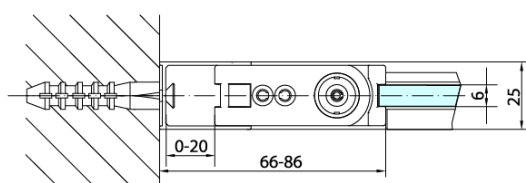

Objednací kód: ZL3270

**Základní informace**

Značka: Polysan

Série: ZOOM

**Rozměry**

Výška: 1900 mm

Hloubka: 700 mm

**Parametry**

Barva profilu: Chrom - Leštěný hliník

Tvar: Pevná stěna ke sprchovým dveřím

Typ výplně: Čiré sklo

Úprava skla: Antidrop

Tloušťka skla: 6 mm

Hmotnost / ks: 22.0 kg

Balení: 1 ks

Záruka: 2 roky

Technický list

ARTICLE	C
ZL3270	670-690
ZL3280	770-790
ZL3290	870-890
ZL3210	970-990

ARTICLE	A	B
ZL1270	670-690	~615
ZL1280	770-790	~715
ZL1290	870-890	~815
ZL1210	970-990	~815

ARTICLE	A	B	C
ZL1390	870-890	330	470
ZL1310	970-990	430	520
ZL1311	1070-1090	480	570
ZL1312	1170-1190	530	620
ZL1313	1270-1290	630	620
ZL1314	1370-1390	730	620
ZL1315	1470-1490	830	620