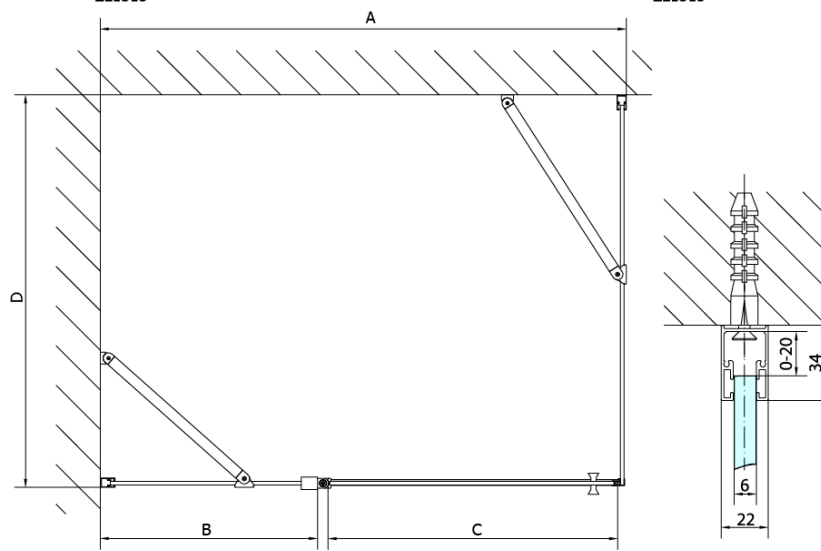

Záruka: 2 roky

Hmotnost / ks: 22 kg

Balení: 1 ks

Barva profilu: Chrom

Tvar: Pevná stěna ke sprchovým dveřím

Typ výplně: Čiré sklo

Úprava skla: Antidrop

Tloušťka skla: 6 mm

3D model: ANO

Technický list

ARTICLE	C
ZL3270	670-690
ZL3280	770-790
ZL3290	870-890
ZL3210	970-990

ARTICLE	A	B
ZL1270	670-690	~615
ZL1280	770-790	~715
ZL1290	870-890	~815
ZL1210	970-990	~815

ARTICLE	A	B	C
ZL1390	870-890	330	470
ZL1310	970-990	430	520
ZL1311	1070-1090	480	570
ZL1312	1170-1190	530	620
ZL1313	1270-1290	630	620
ZL1314	1370-1390	730	620
ZL1315	1470-1490	830	620