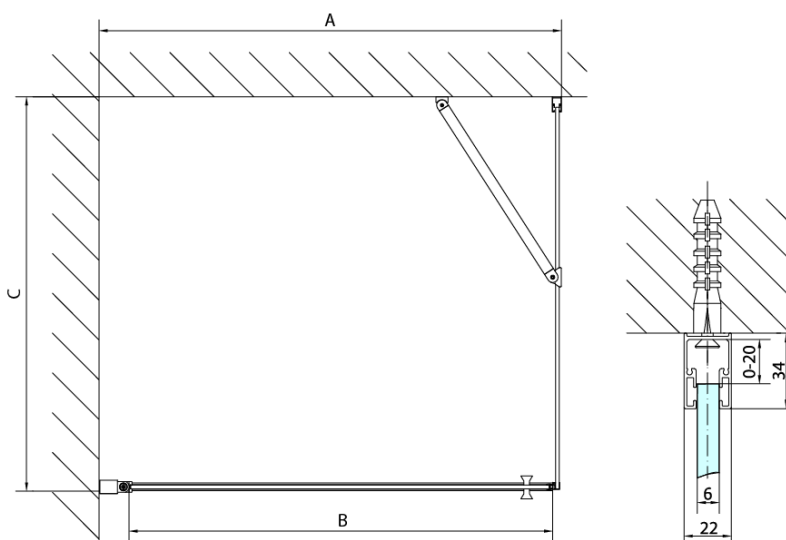

Objednací kód: ZL3270

**Základní informace**

Značka: Polysan

Série: ZOOM

**Rozměry**

Výška: 1900 mm

Hloubka: 700 mm

**Parametry**

Barva profilu: Chrom - Leštěný hliník

Tvar: Pevná stěna ke sprchovým dveřím

Typ výplně: Čiré sklo

Úprava skla: Antidrop

Tloušťka skla: 6 mm

Hmotnost / ks: 22.0 kg

Balení: 1 ks

Záruka: 2 roky

Technický list

ARTICLE	C
ZL3270	670-690
ZL3280	770-790
ZL3290	870-890
ZL3210	970-990

ARTICLE	A	B
ZL1270	670-690	~615
ZL1280	770-790	~715
ZL1290	870-890	~815
ZL1210	970-990	~815

ARTICLE	A	B	C
ZL1390	870-890	330	470
ZL1310	970-990	430	520
ZL1311	1070-1090	480	570
ZL1312	1170-1190	530	620
ZL1313	1270-1290	630	620
ZL1314	1370-1390	730	620
ZL1315	1470-1490	830	620