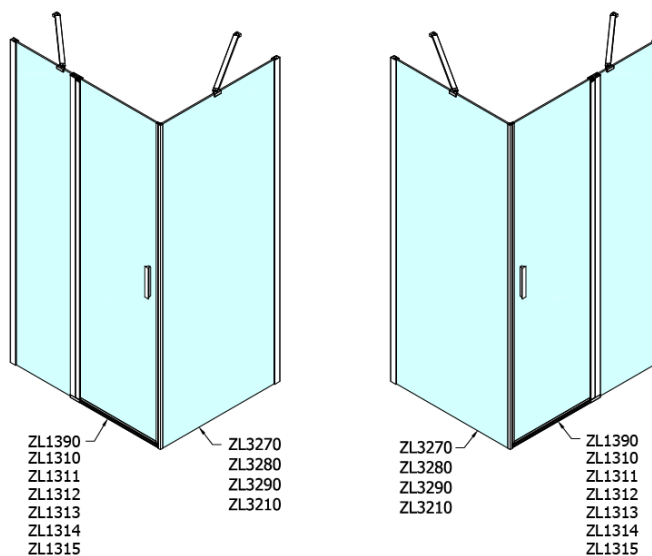

Objednací kód: ZL3270

Základní informace

Značka: Polysan

Série: ZOOM

Rozměry

Výška: 1900 mm

Hloubka: 700 mm

Parametry

Barva profilu: Chrom - Leštěný hliník

Tvar: Pevná stěna ke sprchovým dveřím

Typ výplně: Čiré sklo

Úprava skla: Antidrop

Tloušťka skla: 6 mm

Hmotnost / ks: 22.0 kg

Balení: 1 ks

Záruka: 2 roky

Technický list

ARTICLE	C
ZL3270	670-690
ZL3280	770-790
ZL3290	870-890
ZL3210	970-990

ARTICLE	A	B
ZL1270	670-690	~615
ZL1280	770-790	~715
ZL1290	870-890	~815
ZL1210	970-990	~815

ARTICLE	A	B	C
ZL1390	870-890	330	470
ZL1310	970-990	430	520
ZL1311	1070-1090	480	570
ZL1312	1170-1190	530	620
ZL1313	1270-1290	630	620
ZL1314	1370-1390	730	620
ZL1315	1470-1490	830	620