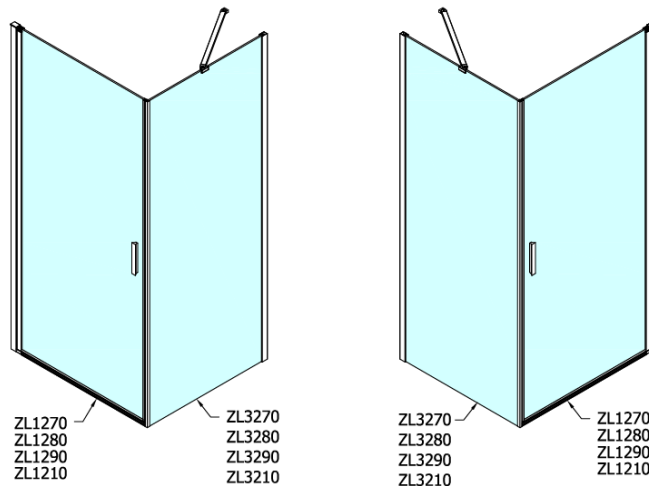

Objednací kód: ZL3270

Základní informace

Značka: Polysan

Série: ZOOM

Rozměry

Výška: 1900 mm

Hloubka: 700 mm

Parametry

Barva profilu: Chrom - Leštěný hliník

Tvar: Pevná stěna ke sprchovým dveřím

Typ výplně: Čiré sklo

Úprava skla: Antidrop

Tloušťka skla: 6 mm

Hmotnost / ks: 22.0 kg

Balení: 1 ks

Záruka: 2 roky

Technický list

| ARTICLE | C |
|---------|---------|
| ZL3270 | 670-690 |
| ZL3280 | 770-790 |
| ZL3290 | 870-890 |
| ZL3210 | 970-990 |

| ARTICLE | A | B |
|---------|---------|------|
| ZL1270 | 670-690 | ~615 |
| ZL1280 | 770-790 | ~715 |
| ZL1290 | 870-890 | ~815 |
| ZL1210 | 970-990 | ~815 |

| ARTICLE | A | B | C |
|---------|-----------|-----|-----|
| ZL1390 | 870-890 | 330 | 470 |
| ZL1310 | 970-990 | 430 | 520 |
| ZL1311 | 1070-1090 | 480 | 570 |
| ZL1312 | 1170-1190 | 530 | 620 |
| ZL1313 | 1270-1290 | 630 | 620 |
| ZL1314 | 1370-1390 | 730 | 620 |
| ZL1315 | 1470-1490 | 830 | 620 |