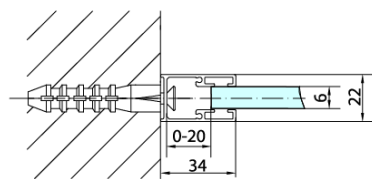

Objednací kód: ZL3270

**Základní informace**

Značka: Polysan

Série: ZOOM

**Rozměry**

Výška: 1900 mm

Hloubka: 700 mm

**Parametry**

Barva profilu: Chrom - Leštěný hliník

Tvar: Pevná stěna ke sprchovým dveřím

Typ výplně: Čiré sklo

Úprava skla: Antidrop

Tloušťka skla: 6 mm

Hmotnost / ks: 22.0 kg

Balení: 1 ks

Záruka: 2 roky

Technický list

ARTICLE	C
ZL3270	670-690
ZL3280	770-790
ZL3290	870-890
ZL3210	970-990

ARTICLE	A	B
ZL1270	670-690	~615
ZL1280	770-790	~715
ZL1290	870-890	~815
ZL1210	970-990	~815

ARTICLE	A	B	C
ZL1390	870-890	330	470
ZL1310	970-990	430	520
ZL1311	1070-1090	480	570
ZL1312	1170-1190	530	620
ZL1313	1270-1290	630	620
ZL1314	1370-1390	730	620
ZL1315	1470-1490	830	620