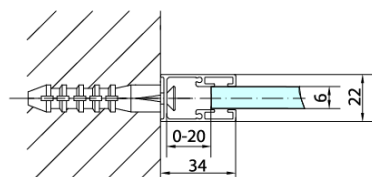

Objednací kód: ZL3270

Základní informace

Značka: Polysan

Série: ZOOM

Rozměry

Výška: 1900 mm

Hloubka: 700 mm

Parametry

Barva profilu: Chrom - Leštěný hliník

Tvar: Pevná stěna ke sprchovým dveřím

Typ výplně: Čiré sklo

Úprava skla: Antidrop

Tloušťka skla: 6 mm

Hmotnost / ks: 22.0 kg

Balení: 1 ks

Záruka: 2 roky

Technický list

ARTICLE	C
ZL3270	670-690
ZL3280	770-790
ZL3290	870-890
ZL3210	970-990

ARTICLE	A	B
ZL1270	670-690	~615
ZL1280	770-790	~715
ZL1290	870-890	~815
ZL1210	970-990	~815

ARTICLE	A	B	C
ZL1390	870-890	330	470
ZL1310	970-990	430	520
ZL1311	1070-1090	480	570
ZL1312	1170-1190	530	620
ZL1313	1270-1290	630	620
ZL1314	1370-1390	730	620
ZL1315	1470-1490	830	620