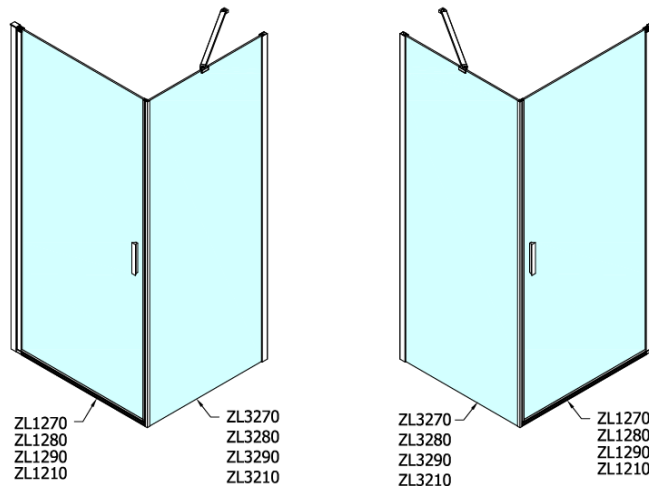

Objednací kód: ZL3270

Základní informace

Značka: Polysan

Série: ZOOM

Rozměry

Výška: 1900 mm

Hloubka: 700 mm

Parametry

Záruka: 2 roky

Hmotnost / ks: 22 kg

Balení: 1 ks

Barva profilu: Chrom

Tvar: Pevná stěna ke sprchovým dveřím

Typ výplně: Čiré sklo

Úprava skla: Antidrop

Tloušťka skla: 6 mm

3D model: ANO

Technický list

ARTICLE	C
ZL3270	670-690
ZL3280	770-790
ZL3290	870-890
ZL3210	970-990

ARTICLE	A	B
ZL1270	670-690	~615
ZL1280	770-790	~715
ZL1290	870-890	~815
ZL1210	970-990	~815

ARTICLE	A	B	C
ZL1390	870-890	330	470
ZL1310	970-990	430	520
ZL1311	1070-1090	480	570
ZL1312	1170-1190	530	620
ZL1313	1270-1290	630	620
ZL1314	1370-1390	730	620
ZL1315	1470-1490	830	620