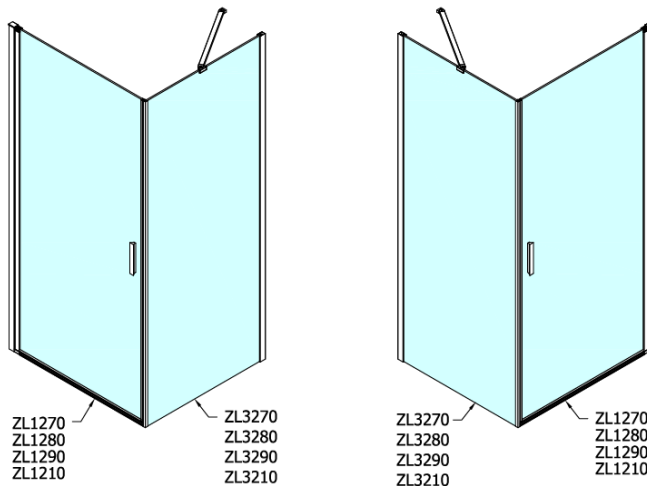

Objednací kód: ZL3270

Základní informace

Značka: Polysan

Série: ZOOM

Rozměry

Výška: 1900 mm

Hloubka: 700 mm

Parametry

Barva profilu: Chrom - Leštěný hliník

Tvar: Pevná stěna ke sprchovým dveřím

Typ výplně: Čiré sklo

Úprava skla: Antidrop

Tloušťka skla: 6 mm

Hmotnost / ks: 22.0 kg

Balení: 1 ks

Záruka: 2 roky

Technický list

ARTICLE	C
ZL3270	670-690
ZL3280	770-790
ZL3290	870-890
ZL3210	970-990

ARTICLE	A	B
ZL1270	670-690	~615
ZL1280	770-790	~715
ZL1290	870-890	~815
ZL1210	970-990	~815

ARTICLE	A	B	C
ZL1390	870-890	330	470
ZL1310	970-990	430	520
ZL1311	1070-1090	480	570
ZL1312	1170-1190	530	620
ZL1313	1270-1290	630	620
ZL1314	1370-1390	730	620
ZL1315	1470-1490	830	620