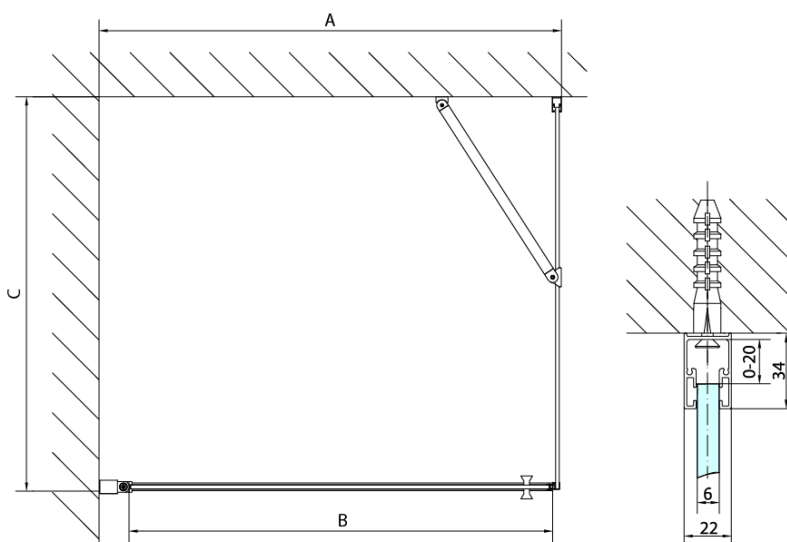

Objednací kód: ZL3270

Základní informace

Značka: Polysan

Série: ZOOM

Rozměry

Výška: 1900 mm

Hloubka: 700 mm

Parametry

Záruka: 2 roky

Hmotnost / ks: 22 kg

Balení: 1 ks

Barva profilu: Chrom

Tvar: Pevná stěna ke sprchovým dveřím

Typ výplně: Čiré sklo

Úprava skla: Antidrop

Tloušťka skla: 6 mm

3D model: ANO

Technický list

ARTICLE	C
ZL3270	670-690
ZL3280	770-790
ZL3290	870-890
ZL3210	970-990

ARTICLE	A	B
ZL1270	670-690	~615
ZL1280	770-790	~715
ZL1290	870-890	~815
ZL1210	970-990	~815

ARTICLE	A	B	C
ZL1390	870-890	330	470
ZL1310	970-990	430	520
ZL1311	1070-1090	480	570
ZL1312	1170-1190	530	620
ZL1313	1270-1290	630	620
ZL1314	1370-1390	730	620
ZL1315	1470-1490	830	620