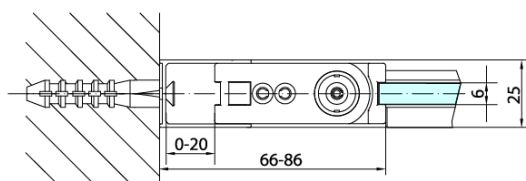

Objednací kód: ZL3270

Základní informace

Značka: Polysan

Série: ZOOM

Rozměry

Výška: 1900 mm

Hloubka: 700 mm

Parametry

Barva profilu: Chrom - Leštěný hliník

Tvar: Pevná stěna ke sprchovým dveřím

Typ výplně: Čiré sklo

Úprava skla: Antidrop

Tloušťka skla: 6 mm

Hmotnost / ks: 22.0 kg

Balení: 1 ks

Záruka: 2 roky

Technický list

ARTICLE	C
ZL3270	670-690
ZL3280	770-790
ZL3290	870-890
ZL3210	970-990

ARTICLE	A	B
ZL1270	670-690	~615
ZL1280	770-790	~715
ZL1290	870-890	~815
ZL1210	970-990	~815

ARTICLE	A	B	C
ZL1390	870-890	330	470
ZL1310	970-990	430	520
ZL1311	1070-1090	480	570
ZL1312	1170-1190	530	620
ZL1313	1270-1290	630	620
ZL1314	1370-1390	730	620
ZL1315	1470-1490	830	620