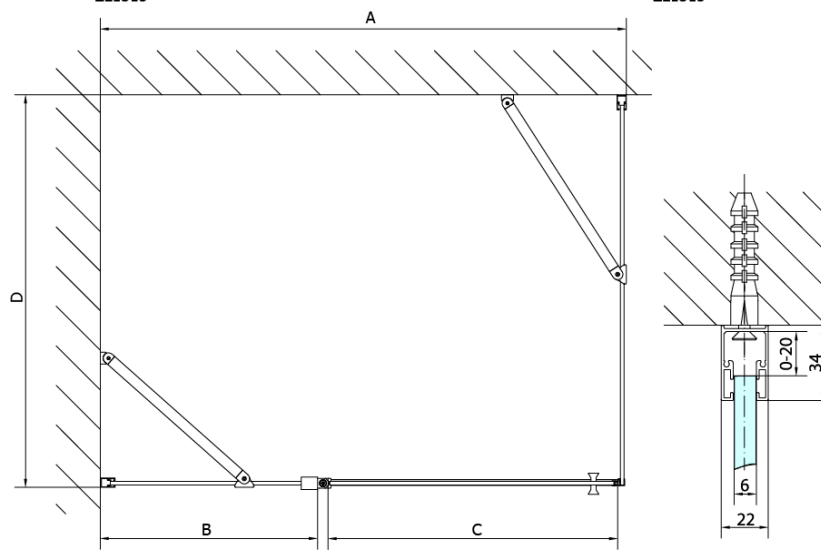

Objednací kód: ZL3270

Základní informace

Značka: Polysan

Série: ZOOM

Rozměry

Výška: 1900 mm

Hloubka: 700 mm

Parametry

Barva profilu: Chrom - Leštěný hliník

Tvar: Pevná stěna ke sprchovým dveřím

Typ výplně: Čiré sklo

Úprava skla: Antidrop

Tloušťka skla: 6 mm

Hmotnost / ks: 22.0 kg

Balení: 1 ks

Záruka: 2 roky

Technický list

| ARTICLE | C |
|---------|---------|
| ZL3270 | 670-690 |
| ZL3280 | 770-790 |
| ZL3290 | 870-890 |
| ZL3210 | 970-990 |

| ARTICLE | A | B |
|---------|---------|------|
| ZL1270 | 670-690 | ~615 |
| ZL1280 | 770-790 | ~715 |
| ZL1290 | 870-890 | ~815 |
| ZL1210 | 970-990 | ~815 |

| ARTICLE | A | B | C |
|---------|-----------|-----|-----|
| ZL1390 | 870-890 | 330 | 470 |
| ZL1310 | 970-990 | 430 | 520 |
| ZL1311 | 1070-1090 | 480 | 570 |
| ZL1312 | 1170-1190 | 530 | 620 |
| ZL1313 | 1270-1290 | 630 | 620 |
| ZL1314 | 1370-1390 | 730 | 620 |
| ZL1315 | 1470-1490 | 830 | 620 |