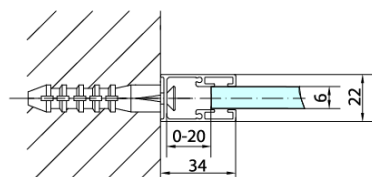

Objednací kód: ZL3270

Základní informace

Značka: Polysan

Série: ZOOM

Rozměry

Výška: 1900 mm

Hloubka: 700 mm

Parametry

Barva profilu: Chrom - Leštěný hliník

Tvar: Pevná stěna ke sprchovým dveřím

Typ výplně: Čiré sklo

Úprava skla: Antidrop

Tloušťka skla: 6 mm

Hmotnost / ks: 22.0 kg

Balení: 1 ks

Záruka: 2 roky

Technický list

| ARTICLE | C |
|---------|---------|
| ZL3270 | 670-690 |
| ZL3280 | 770-790 |
| ZL3290 | 870-890 |
| ZL3210 | 970-990 |

| ARTICLE | A | B |
|---------|---------|------|
| ZL1270 | 670-690 | ~615 |
| ZL1280 | 770-790 | ~715 |
| ZL1290 | 870-890 | ~815 |
| ZL1210 | 970-990 | ~815 |

| ARTICLE | A | B | C |
|---------|-----------|-----|-----|
| ZL1390 | 870-890 | 330 | 470 |
| ZL1310 | 970-990 | 430 | 520 |
| ZL1311 | 1070-1090 | 480 | 570 |
| ZL1312 | 1170-1190 | 530 | 620 |
| ZL1313 | 1270-1290 | 630 | 620 |
| ZL1314 | 1370-1390 | 730 | 620 |
| ZL1315 | 1470-1490 | 830 | 620 |