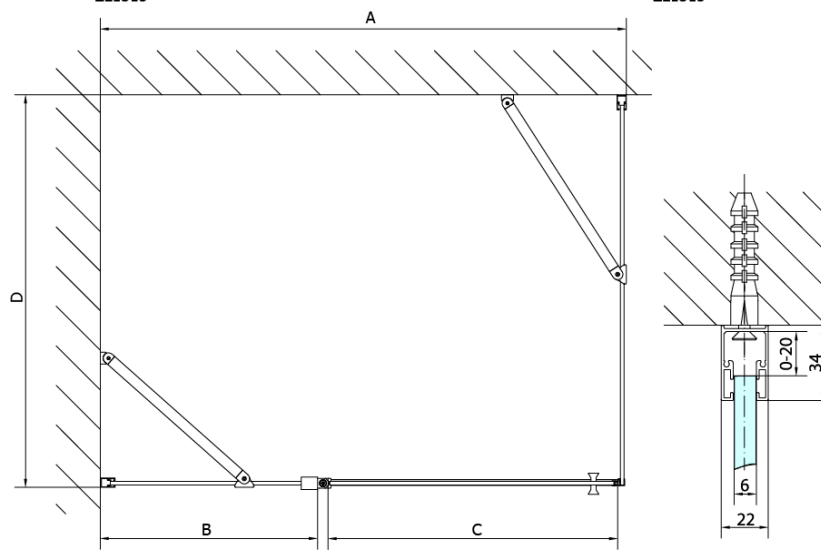

Objednací kód: ZL3270

Základní informace

Značka: Polysan

Série: ZOOM

Rozměry

Výška: 1900 mm

Hloubka: 700 mm

Parametry

Barva profilu: Chrom - Leštěný hliník

Tvar: Pevná stěna ke sprchovým dveřím

Typ výplně: Čiré sklo

Úprava skla: Antidrop

Tloušťka skla: 6 mm

Hmotnost / ks: 22.0 kg

Balení: 1 ks

Záruka: 2 roky

Technický list

ARTICLE	C
ZL3270	670-690
ZL3280	770-790
ZL3290	870-890
ZL3210	970-990

ARTICLE	A	B
ZL1270	670-690	~615
ZL1280	770-790	~715
ZL1290	870-890	~815
ZL1210	970-990	~815

ARTICLE	A	B	C
ZL1390	870-890	330	470
ZL1310	970-990	430	520
ZL1311	1070-1090	480	570
ZL1312	1170-1190	530	620
ZL1313	1270-1290	630	620
ZL1314	1370-1390	730	620
ZL1315	1470-1490	830	620