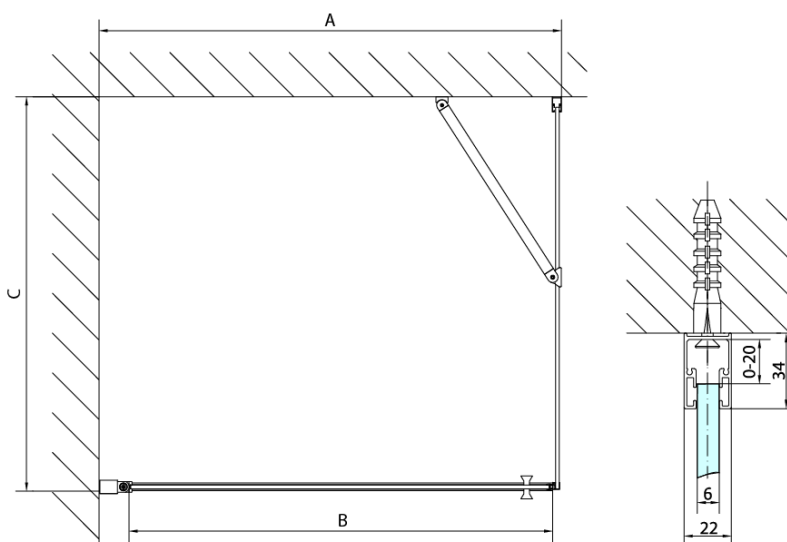

Objednací kód: ZL3270

Základní informace

Značka: Polysan

Série: ZOOM

Rozměry

Výška: 1900 mm

Hloubka: 700 mm

Parametry

Barva profilu: Chrom - Leštěný hliník

Tvar: Pevná stěna ke sprchovým dveřím

Typ výplně: Čiré sklo

Úprava skla: Antidrop

Tloušťka skla: 6 mm

Hmotnost / ks: 22.0 kg

Balení: 1 ks

Záruka: 2 roky

Technický list

| ARTICLE | C |
|---------|---------|
| ZL3270 | 670-690 |
| ZL3280 | 770-790 |
| ZL3290 | 870-890 |
| ZL3210 | 970-990 |

| ARTICLE | A | B |
|---------|---------|------|
| ZL1270 | 670-690 | ~615 |
| ZL1280 | 770-790 | ~715 |
| ZL1290 | 870-890 | ~815 |
| ZL1210 | 970-990 | ~815 |

| ARTICLE | A | B | C |
|---------|-----------|-----|-----|
| ZL1390 | 870-890 | 330 | 470 |
| ZL1310 | 970-990 | 430 | 520 |
| ZL1311 | 1070-1090 | 480 | 570 |
| ZL1312 | 1170-1190 | 530 | 620 |
| ZL1313 | 1270-1290 | 630 | 620 |
| ZL1314 | 1370-1390 | 730 | 620 |
| ZL1315 | 1470-1490 | 830 | 620 |