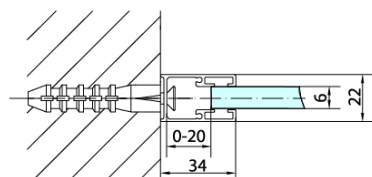

Záruka: 2 roky

Hmotnost / ks: 22 kg

Balení: 1 ks

Barva profilu: Chrom

Tvar: Pevná stěna ke sprchovým dveřím

Typ výplně: Čiré sklo

Úprava skla: Antidrop

Tloušťka skla: 6 mm

3D model: ANO

Technický list

ARTICLE	C
ZL3270	670-690
ZL3280	770-790
ZL3290	870-890
ZL3210	970-990

ARTICLE	A	B
ZL1270	670-690	~615
ZL1280	770-790	~715
ZL1290	870-890	~815
ZL1210	970-990	~815

ARTICLE	A	B	C
ZL1390	870-890	330	470
ZL1310	970-990	430	520
ZL1311	1070-1090	480	570
ZL1312	1170-1190	530	620
ZL1313	1270-1290	630	620
ZL1314	1370-1390	730	620
ZL1315	1470-1490	830	620