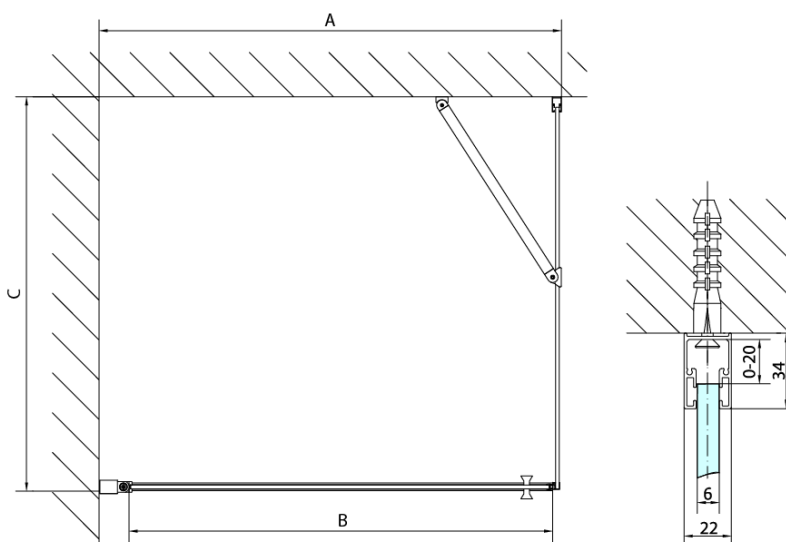

Objednací kód: ZL3270

Základní informace

Značka: Polysan

Série: ZOOM

Rozměry

Výška: 1900 mm

Hloubka: 700 mm

Parametry

Barva profilu: Chrom - Leštěný hliník

Tvar: Pevná stěna ke sprchovým dveřím

Typ výplně: Čiré sklo

Úprava skla: Antidrop

Tloušťka skla: 6 mm

Hmotnost / ks: 22.0 kg

Balení: 1 ks

Záruka: 2 roky

Technický list

ARTICLE	C
ZL3270	670-690
ZL3280	770-790
ZL3290	870-890
ZL3210	970-990

ARTICLE	A	B
ZL1270	670-690	~615
ZL1280	770-790	~715
ZL1290	870-890	~815
ZL1210	970-990	~815

ARTICLE	A	B	C
ZL1390	870-890	330	470
ZL1310	970-990	430	520
ZL1311	1070-1090	480	570
ZL1312	1170-1190	530	620
ZL1313	1270-1290	630	620
ZL1314	1370-1390	730	620
ZL1315	1470-1490	830	620