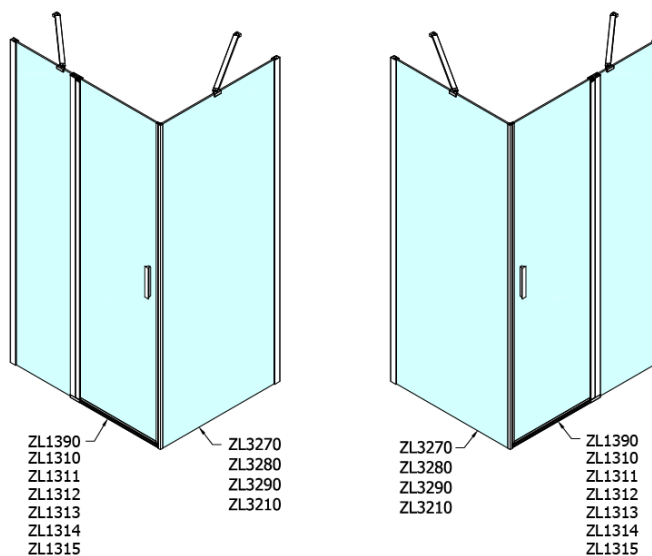

Objednací kód: ZL3270

Základní informace

Značka: Polysan

Série: ZOOM

Rozměry

Výška: 1900 mm

Hloubka: 700 mm

Parametry

Barva profilu: Chrom - Leštěný hliník

Tvar: Pevná stěna ke sprchovým dveřím

Typ výplně: Čiré sklo

Úprava skla: Antidrop

Tloušťka skla: 6 mm

Hmotnost / ks: 22.0 kg

Balení: 1 ks

Záruka: 2 roky

Technický list

| ARTICLE | C |
|---------|---------|
| ZL3270 | 670-690 |
| ZL3280 | 770-790 |
| ZL3290 | 870-890 |
| ZL3210 | 970-990 |

| ARTICLE | A | B |
|---------|---------|------|
| ZL1270 | 670-690 | ~615 |
| ZL1280 | 770-790 | ~715 |
| ZL1290 | 870-890 | ~815 |
| ZL1210 | 970-990 | ~815 |

| ARTICLE | A | B | C |
|---------|-----------|-----|-----|
| ZL1390 | 870-890 | 330 | 470 |
| ZL1310 | 970-990 | 430 | 520 |
| ZL1311 | 1070-1090 | 480 | 570 |
| ZL1312 | 1170-1190 | 530 | 620 |
| ZL1313 | 1270-1290 | 630 | 620 |
| ZL1314 | 1370-1390 | 730 | 620 |
| ZL1315 | 1470-1490 | 830 | 620 |