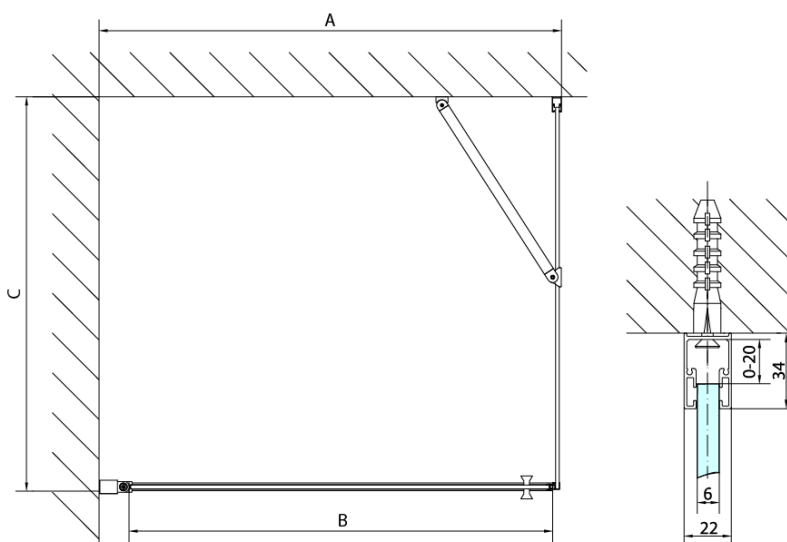

Objednací kód: ZL3270

Základní informace

Značka: Polysan

Série: ZOOM

Rozměry

Výška: 1900 mm

Hloubka: 700 mm

Parametry

Barva profilu: Chrom - Leštěný hliník

Tvar: Pevná stěna ke sprchovým dveřím

Typ výplně: Čiré sklo

Úprava skla: Antidrop

Tloušťka skla: 6 mm

Hmotnost / ks: 22.0 kg

Balení: 1 ks

Záruka: 2 roky

Technický list

ARTICLE	C
ZL3270	670-690
ZL3280	770-790
ZL3290	870-890
ZL3210	970-990

ARTICLE	A	B
ZL1270	670-690	~615
ZL1280	770-790	~715
ZL1290	870-890	~815
ZL1210	970-990	~815

ARTICLE	A	B	C
ZL1390	870-890	330	470
ZL1310	970-990	430	520
ZL1311	1070-1090	480	570
ZL1312	1170-1190	530	620
ZL1313	1270-1290	630	620
ZL1314	1370-1390	730	620
ZL1315	1470-1490	830	620