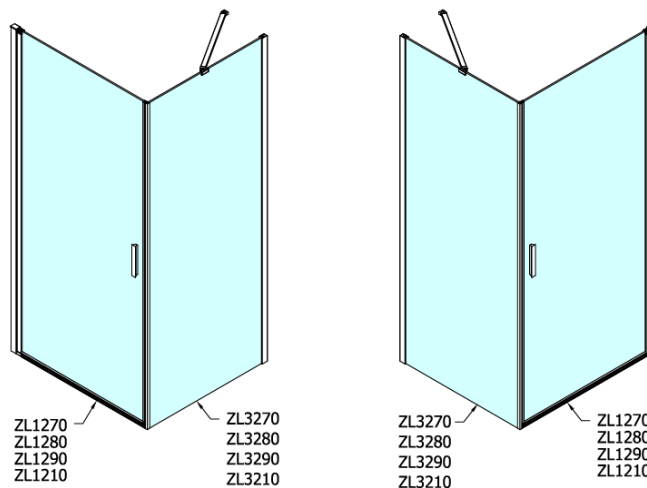

Objednací kód: ZL3270

**Základní informace**

Značka: Polysan

Série: ZOOM

**Rozměry**

Výška: 1900 mm

Hloubka: 700 mm

**Parametry**

Barva profilu: Chrom - Leštěný hliník

Tvar: Pevná stěna ke sprchovým dveřím

Typ výplně: Čiré sklo

Úprava skla: Antidrop

Tloušťka skla: 6 mm

Hmotnost / ks: 22.0 kg

Balení: 1 ks

Záruka: 2 roky

Technický list

ARTICLE	C
ZL3270	670-690
ZL3280	770-790
ZL3290	870-890
ZL3210	970-990

ARTICLE	A	B
ZL1270	670-690	~615
ZL1280	770-790	~715
ZL1290	870-890	~815
ZL1210	970-990	~815

ARTICLE	A	B	C
ZL1390	870-890	330	470
ZL1310	970-990	430	520
ZL1311	1070-1090	480	570
ZL1312	1170-1190	530	620
ZL1313	1270-1290	630	620
ZL1314	1370-1390	730	620
ZL1315	1470-1490	830	620