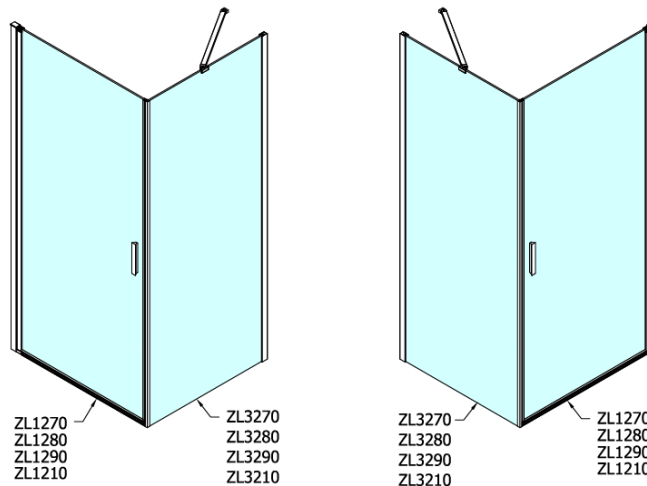

Objednací kód: ZL3270

Základní informace

Značka: Polysan

Série: ZOOM

Rozměry

Výška: 1900 mm

Hloubka: 700 mm

Parametry

Barva profilu: Chrom - Leštěný hliník

Tvar: Pevná stěna ke sprchovým dveřím

Typ výplně: Čiré sklo

Úprava skla: Antidrop

Tloušťka skla: 6 mm

Hmotnost / ks: 22.0 kg

Balení: 1 ks

Záruka: 2 roky

Technický list

ARTICLE	C
ZL3270	670-690
ZL3280	770-790
ZL3290	870-890
ZL3210	970-990

ARTICLE	A	B
ZL1270	670-690	~615
ZL1280	770-790	~715
ZL1290	870-890	~815
ZL1210	970-990	~815

ARTICLE	A	B	C
ZL1390	870-890	330	470
ZL1310	970-990	430	520
ZL1311	1070-1090	480	570
ZL1312	1170-1190	530	620
ZL1313	1270-1290	630	620
ZL1314	1370-1390	730	620
ZL1315	1470-1490	830	620