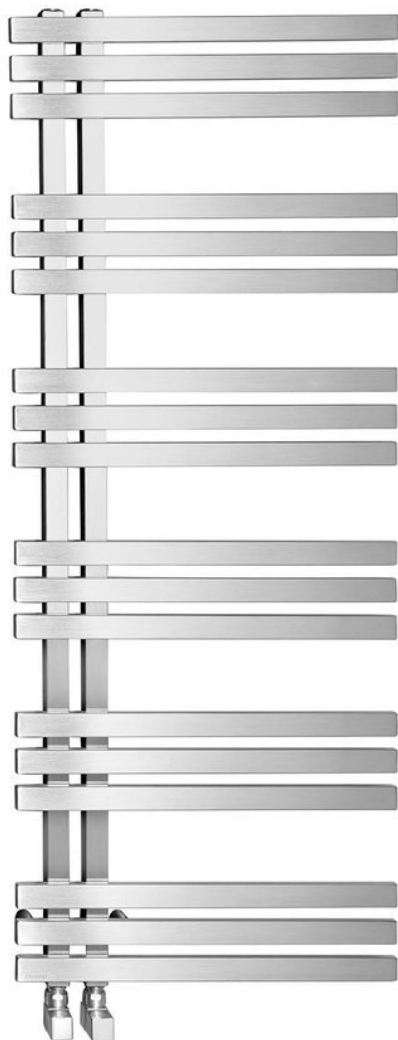

## Základní informace

Značka: Sapho  
Série: VISTA

## Rozměry

Šířka: 500 mm  
Výška: 1190 mm  
Objem: 4.98 l

## Parametry

Barva: Broušený nerez  
Materiál: Nerez  
Tvar: Tvar E  
Instalace: Otočné o 180°  
Doporučená el. topná tyč: 300 W  
Možnost vytápění: Elektrické vytápění, Kombinované vytápění, Ústřední vytápění

Umístění připojení 50 mm: Nesymetrické (na bok)

Rozteč připojení: 50 mm  
Výkon: 307 W  
Teplotní spád: 75/65/20 °C  
Hmotnost / ks: 9.95 kg  
Balení: 1 ks  
Záruka: 2 roky