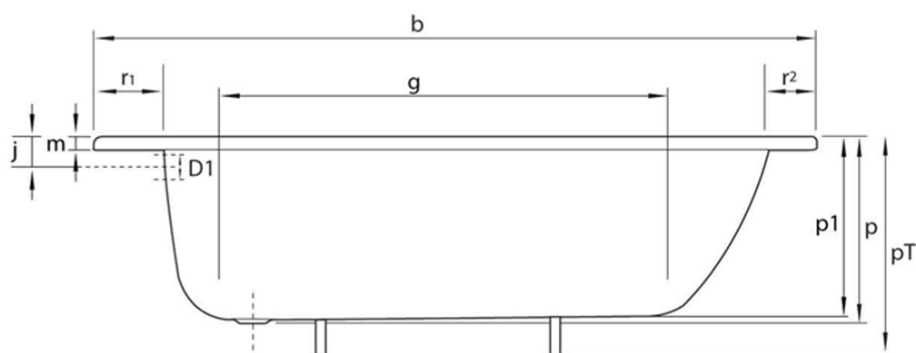

Smaltovaná vana 105x65cm, bílá

smavit

Objednací kód: V105X65

Základní informace

Značka: SMAVIT

Rozměry

Délka: 1050 mm

Šířka: 650 mm

Výška: 390 mm

Objem: 90 l

Parametry

Barva: Bílá

Materiál: Ocel/Smalt

Tvar: Obdélníkové

Instalace: Vestavná (k obezdění)

Průměr odpadu: 52 mm

Hmotnost / ks: 17.37 kg

Balení: 1 ks

Záruka: 2 roky

Doporučujeme přikoupit

1 ks Podpěrná konstrukce k vanám V105x65 a V105x70 (Objednací kód: PIED 105)

Náhradní díly

REMALE opravný smalt, 8ml, bílá (Objednací kód: REM0)

Technický list

mm	b	c	D1	D2	f	g	i	l	m	p/p1	PT	j	k	r1/r2/r3
V120x70	1200	700	51	54	1040	680	550	380	30	390/364	540/620	65	290	100/50/70
V140x70	1400	700	51	54		860	550	380	30	390/370	540/620	65	290	100/50/70
V150x70	1500	700	51	54		960	550	380	30	390/373	540/620	65	290	100/50/70
V160x70	1600	700	51	54		1060	550	380	30	390/367	540/620	65	290	100/50/70
V170x70	1700	700	51	54		1160	550	380	30	390/367	540/620	65	290	100/50/70
V105x65	1050	650	51	54	900	700	550	350	26	370/348	570	65	300	70/70/50