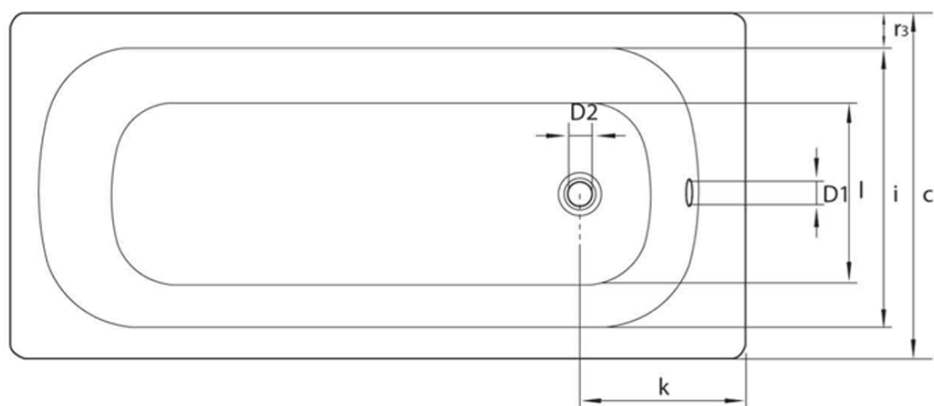

Technický list

mm	b	c	D1	D2	f	g	i	l	m	p/p1	PT	j	k	r1/r2/r3
V120x70	1200	700	51	54	1040	680	550	380	30	390/364	540/620	65	290	100/50/70
V140x70	1400	700	51	54		860	550	380	30	390/370	540/620	65	290	100/50/70
V150x70	1500	700	51	54		960	550	380	30	390/373	540/620	65	290	100/50/70
V160x70	1600	700	51	54		1060	550	380	30	390/367	540/620	65	290	100/50/70
V170x70	1700	700	51	54		1160	550	380	30	390/367	540/620	65	290	100/50/70
V105x65	1050	650	51	54	900	700	550	350	26	370/348	570	65	300	70/70/50