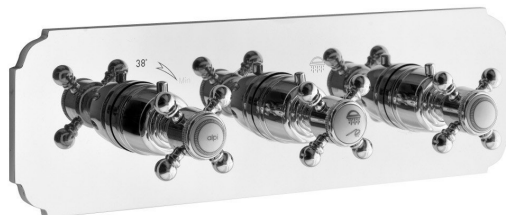

SASSARI podomítková sprchová termostatická baterie, 3 výstupy, chrom

Objednací kód: SR393

Základní informace

Značka: Sapho
Série: SASSARI

Rozměry

Šířka: 370 mm
Výška: 110 mm

Parametry

Barva: Chrom
Materiál: Mosaz
Tvar: Retro
Instalace: Podomítková
Druh ovládní: Termostat
Přepínač na sprchu: Otočný
Ostatní: Třícestné
Hmotnost / ks: 7.03 kg
Balení: 1 ks
Záruka: 5 let

Náhradní díly

Přepínač kartuše 35mm (Objednací kód: CR010NC)
Termostatická kartuše CR-107C (Objednací kód: CR-107C)

SASSARI podomítková sprchová termostatická baterie, 3 výstupy, chrom

Technický list