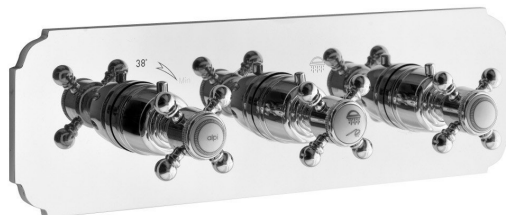

# SASSARI podomítková sprchová termostatická baterie, 3 výstupy, chrom

Objednací kód: SR393

## Rozměry

Šířka: 370 mm  
Výška: 110 mm

## Parametry

Barva: Chrom  
Materiál: Mosaz  
Tvar: Retro  
Instalace: Podomítková  
Druh ovládní: Termostat  
Přepínač na sprchu: Otočný  
Ostatní: 3 výstupy  
Hmotnost / ks: 7.03 kg  
Balení: 1 ks  
Záruka: 5 let

# SASSARI podomítková sprchová termostatická baterie, 3 výstupy, chrom