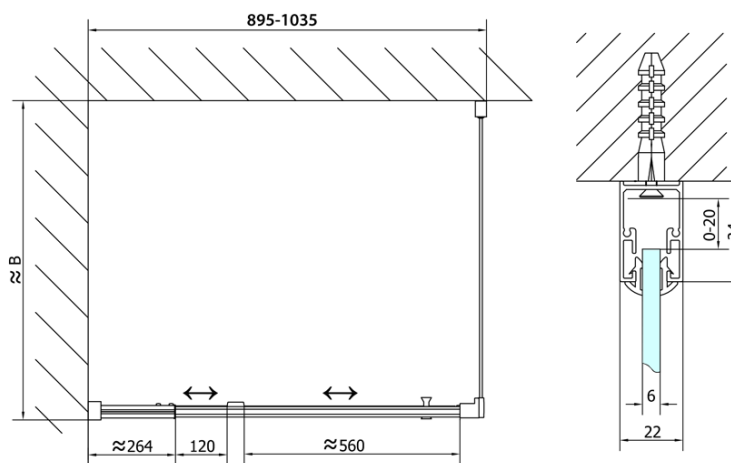

EASY obdélník/čtverec sprchový kout pivot dveře 900-1000x1000mm L/P variant

Objednací kód: EL1715EL3415

Základní informace

Značka: Polysan
Série: EASY

Rozměry

Šířka: 1000 mm
Výška: 1900 mm
Hloubka: 1000 mm

Parametry

Barva profilu: Chrom - Leštěný hliník
Tvar: Obdélníkové zástěny
Typ otevírání: Otevírací jednokřídlé
Směr otevírání: Univerzální
Šířka vstupu: 560 mm
Typ výplně: Čiré sklo
Tloušťka skla: 6 mm
Vlastnosti: Rámové provedení
Hmotnost / ks: 62.0 kg
Balení: 2 ks
Záruka: 2 roky

EASY obdélník/čtverec sprchový kout pivot dveře 900-1000x1000mm L/P variant

Technický list

	B
EL1715-EL3115	680-700
EL1715-EL3215	780-800
EL1715-EL3315	880-900
EL1715-EL3415	980-1000