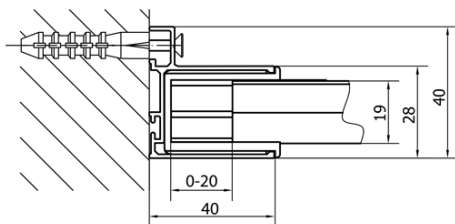

EASY obdélník/čtverec sprchový kout pivot dveře 900-1000x1000mm L/P variant

Objednací kód: EL1715EL3415

Základní informace

Značka: Polysan
Série: EASY

Rozměry

Šířka: 1000 mm
Výška: 1900 mm
Hloubka: 1000 mm

Parametry

Barva profilu: Chrom
Tvar: Obdélníkové zástěny
Typ otevírání: Otevírací jednokřídlé
Směr otevírání: Univerzální
Šířka vstupu: 560 mm
Typ výplně: Čiré sklo
Tloušťka skla: 6 mm
Vlastnosti: Rámové provedení
Hmotnost / ks: 62.0 kg
Balení: 2 ks
Záruka: 2 roky

EASY obdélník/čtverec sprchový kout pivot dveře 900-1000x1000mm L/P variant

Technický list

	B
EL1715-EL3115	680-700
EL1715-EL3215	780-800
EL1715-EL3315	880-900
EL1715-EL3415	980-1000