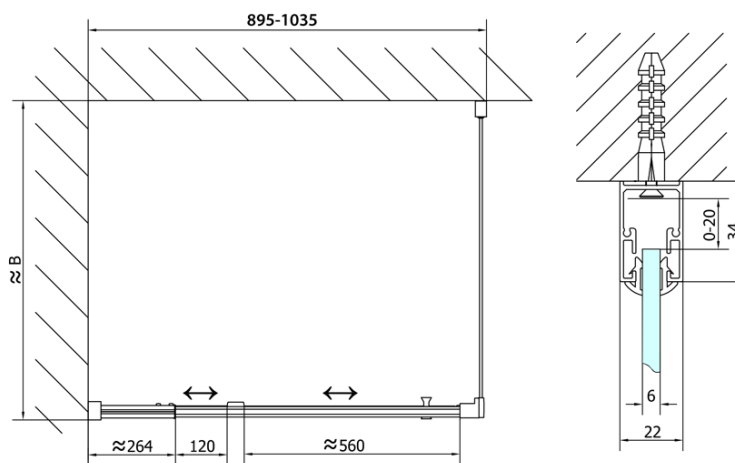

EASY obdélník/čtverec sprchový kout pivot dveře 900-1000x1000mm L/P variant

Objednací kód: EL1715EL3415

Základní informace

Značka: Polysan
Série: EASY

Rozměry

Šířka: 1000 mm
Výška: 1900 mm
Hloubka: 1000 mm

Parametry

Barva profilu: Chrom
Tvar: Obdélníkové zástěny
Typ otevírání: Otevírací jednokřídlé
Směr otevírání: Univerzální
Šířka vstupu: 560 mm
Typ výplně: Čiré sklo
Tloušťka skla: 6 mm
Vlastnosti: Rámové provedení
Hmotnost / ks: 62.0 kg
Balení: 2 ks
Záruka: 2 roky

EASY obdélník/čtverec sprchový kout pivot dveře 900-1000x1000mm L/P variant

Technický list

	B
EL1715-EL3115	680-700
EL1715-EL3215	780-800
EL1715-EL3315	880-900
EL1715-EL3415	980-1000