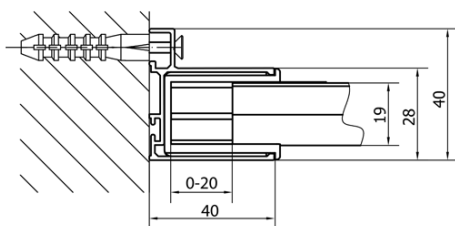

EASY obdélník/čtverec sprchový kout pivot dveře 900-1000x1000mm L/P variant

Objednací kód: EL1715EL3415

Základní informace

Značka: Polysan
Série: EASY

Rozměry

Šířka: 1000 mm
Výška: 1900 mm
Hloubka: 1000 mm

Parametry

Záruka: 2 roky
Hmotnost / ks: 62 kg
Balení: 2 ks
Barva profilu: Chrom
Tvar: Obdélníkové zástěny
Typ otevírání: Otevírací jednokřídlé
Směr otevírání: Univerzální
Šířka vstupu: 560 mm
Typ výplně: Čiré bezpečnostní sklo
Tloušťka skla: 6 mm
Vlastnosti: Rámové provedení
3D model: ANO

EASY obdélník/čtverec sprchový kout pivot dveře 900-1000x1000mm L/P variant

Technický list

	B
EL1715-EL3115	680-700
EL1715-EL3215	780-800
EL1715-EL3315	880-900
EL1715-EL3415	980-1000