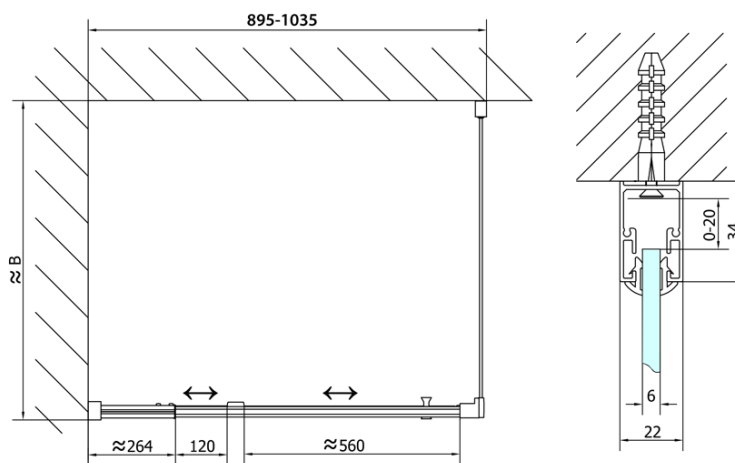

EASY obdélník/čtverec sprchový kout pivot dveře 900-1000x1000mm L/P variant

Objednací kód: EL1715EL3415

Základní informace

Značka: Polysan
Série: EASY

Rozměry

Šířka: 1000 mm
Výška: 1900 mm
Hloubka: 1000 mm

Parametry

Záruka: 2 roky
Hmotnost / ks: 62 kg
Balení: 2 ks
Barva profilu: Chrom
Tvar: Obdélníkové zástěny
Typ otevírání: Otevírací jednokřídlé
Směr otevírání: Univerzální
Šířka vstupu: 560 mm
Typ výplně: Čiré bezpečnostní sklo
Tloušťka skla: 6 mm
Vlastnosti: Rámové provedení
3D model: ANO

EASY obdélník/čtverec sprchový kout pivot dveře 900-1000x1000mm L/P variant

Technický list

	B
EL1715-EL3115	680-700
EL1715-EL3215	780-800
EL1715-EL3315	880-900
EL1715-EL3415	980-1000