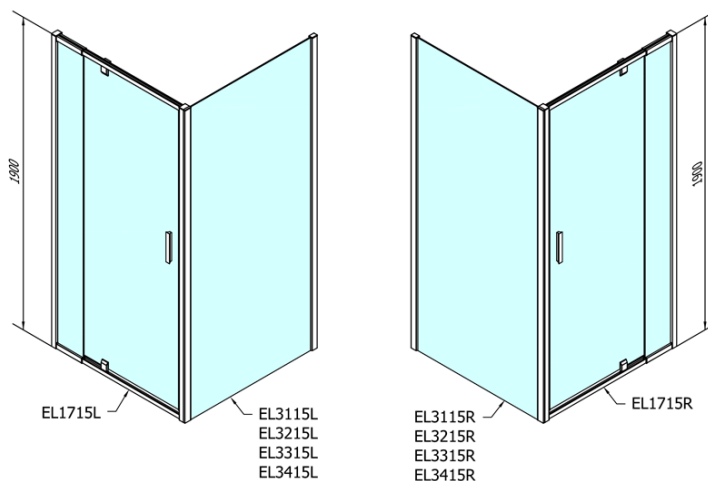

EASY obdélník/čtverec sprchový kout pivot dveře 900-1000x1000mm L/P variant

Objednací kód: EL1715EL3415

Základní informace

Značka: Polysan
Série: EASY

Rozměry

Šířka: 1000 mm
Výška: 1900 mm
Hloubka: 1000 mm

Parametry

Záruka: 2 roky
Hmotnost / ks: 62 kg
Balení: 2 ks
Barva profilu: Chrom
Tvar: Obdélníkové zástěny
Typ otevírání: Otevírací jednokřídlé
Směr otevírání: Univerzální
Šířka vstupu: 560 mm
Typ výplně: Čiré bezpečnostní sklo
Tloušťka skla: 6 mm
Vlastnosti: Rámové provedení
3D model: ANO

EASY obdélník/čtverec sprchový kout pivot dveře 900-1000x1000mm L/P variant

Technický list

	B
EL1715-EL3115	680-700
EL1715-EL3215	780-800
EL1715-EL3315	880-900
EL1715-EL3415	980-1000