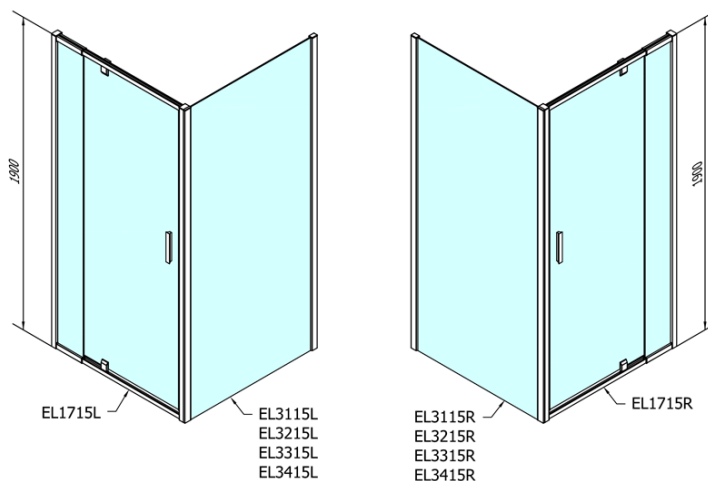

EASY obdélník/čtverec sprchový kout pivot dveře 900-1000x1000mm L/P variant

Objednací kód: EL1715EL3415

Základní informace

Značka: Polysan
Série: EASY

Rozměry

Šířka: 1000 mm
Výška: 1900 mm
Hloubka: 1000 mm

Parametry

Barva profilu: Chrom
Tvar: Obdélníkové zástěny
Typ otevírání: Otevírací jednokřídlé
Směr otevírání: Univerzální
Šířka vstupu: 560 mm
Typ výplně: Čiré sklo
Tloušťka skla: 6 mm
Vlastnosti: Rámové provedení
Hmotnost / ks: 62.0 kg
Balení: 2 ks
Záruka: 2 roky

EASY obdélník/čtverec sprchový kout pivot dveře 900-1000x1000mm L/P variant

Technický list

	B
EL1715-EL3115	680-700
EL1715-EL3215	780-800
EL1715-EL3315	880-900
EL1715-EL3415	980-1000