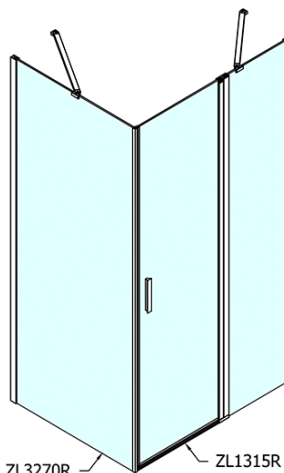

### Rozměry

Šířka: 1500 mm

Výška: 1900 mm

Hloubka: 1000 mm

### Parametry

Barva profilu: Chrom - Leštěný hliník

Tvar: Obdélníkové zástěny

Typ otevírání: Otevírací jednokřídlé

Směr otevírání: Univerzální

Šířka vstupu: 620 mm

Typ výplně: Čiré sklo

Úprava skla: Antidrop

Tloušťka skla: 6 mm

Vlastnosti: Bezrámové provedení, Otevírání vně i dovnitř

Hmotnost / ks: 76.0 kg

Balení: 2 ks

Záruka: 2 roky

Technický list

ZL1315L  
 ZL3270L  
 ZL3280L  
 ZL3290L  
 ZL3210L

ZL3270R  
 ZL3280R  
 ZL3290R  
 ZL3210R