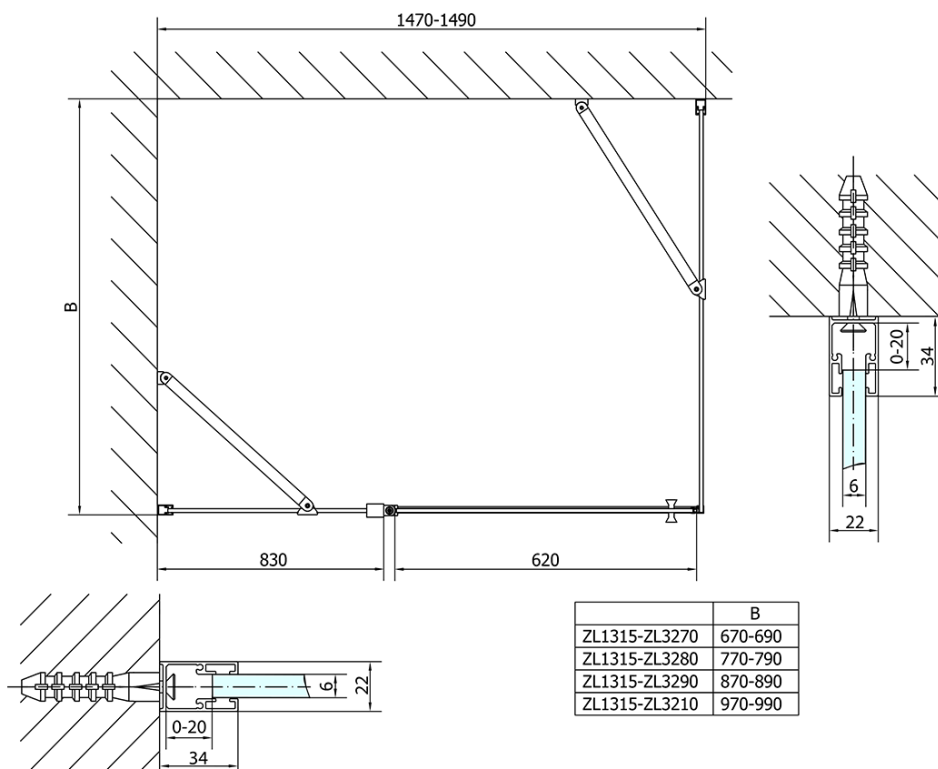

ZOOM obdélníkový sprchový kout 1500x1000mm L/P varianta

Objednací kód: ZL1315ZL3210

Základní informace

Značka: Polysan

Série: ZOOM

Rozměry

Šířka: 1500 mm

Výška: 1900 mm

Hloubka: 1000 mm

Parametry

Záruka: 2 roky

Hmotnost / ks: 76 kg

Balení: 2 ks

Barva profilu: Chrom

Tvar: Obdélníkové zástěny

Typ otevírání: Otevírací jednokřídlé

Směr otevírání: Univerzální

Šířka vstupu: 620 mm

Typ výplně: Čiré sklo

Úprava skla: Antidrop

Tloušťka skla: 6 mm

Vlastnosti: Bezrámové provedení, Otevírání vně i dovnitř

3D model: ANO

ZOOM obdélníkový sprchový kout 1500x1000mm L/P varianta

Technický list

ZL1315L
ZL3270L
ZL3280L
ZL3290L
ZL3210L

ZL3270R
ZL3280R
ZL3290R
ZL3210R

	B
ZL1315-ZL3270	670-690
ZL1315-ZL3280	770-790
ZL1315-ZL3290	870-890
ZL1315-ZL3210	970-990