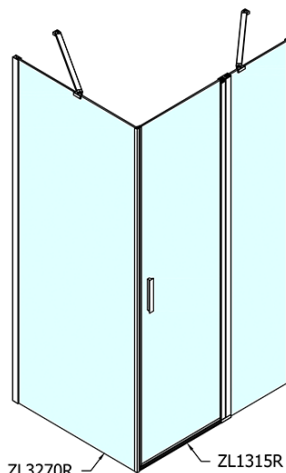

ZL3270R
ZL3280R
ZL3290R
ZL3210R