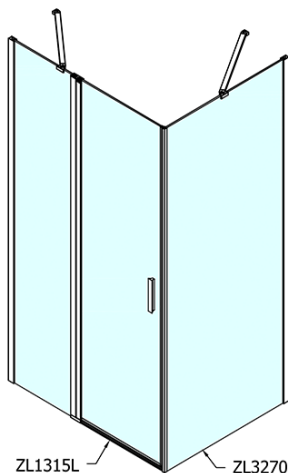

ZOOM obdélníkový sprchový kout 1500x1000mm L/P varianta

Technický list

ZL1315L
ZL3270L
ZL3280L
ZL3290L
ZL3210L