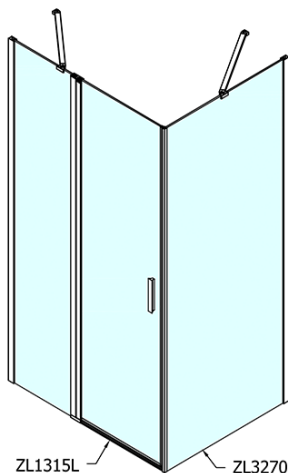

## Rozměry

Šířka: 1500 mm

Výška: 1900 mm

Hloubka: 1000 mm

## Parametry

Barva profilu: Chrom - Leštěný hliník

Tvar: Obdélníkové zástěny

Typ otevírání: Otevírací jednokřídlé

Směr otevírání: Univerzální

Šířka vstupu: 620 mm

Typ výplně: Čiré sklo

Úprava skla: Antidrop

Tloušťka skla: 6 mm

Vlastnosti: Bezrámové provedení, Otevírání vně i dovnitř

Hmotnost / ks: 76.0 kg

Balení: 2 ks

Záruka: 2 roky

# ZOOM obdélníkový sprchový kout 1500x1000mm L/P varianta