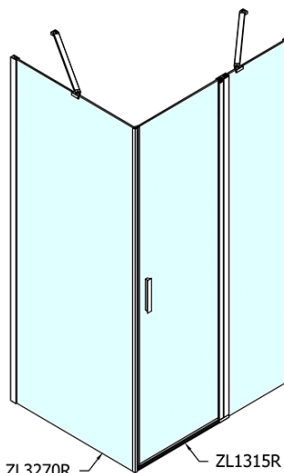

ZOOM obdélníkový sprchový kout 1500x1000mm L/P varianta

Objednací kód: ZL1315ZL3210

Základní informace

Značka: Polysan

Série: ZOOM

Rozměry

Šířka: 1500 mm

Výška: 1900 mm

Hloubka: 1000 mm

Parametry

Záruka: 2 roky

Hmotnost / ks: 76 kg

Balení: 2 ks

Barva profilu: Chrom

Tvar: Obdélníkové zástěny

Typ otevírání: Otevírací jednokřídlé

Směr otevírání: Univerzální

Šířka vstupu: 620 mm

Typ výplně: Čiré sklo

Úprava skla: Antidrop

Tloušťka skla: 6 mm

Vlastnosti: Bezrámové provedení, Otevírání vně i dovnitř

3D model: ANO

ZOOM obdélníkový sprchový kout 1500x1000mm L/P varianta

Technický list

ZL1315L
ZL3270L
ZL3280L
ZL3290L
ZL3210L

ZL3270R
ZL3280R
ZL3290R
ZL3210R

	B
ZL1315-ZL3270	670-690
ZL1315-ZL3280	770-790
ZL1315-ZL3290	870-890
ZL1315-ZL3210	970-990