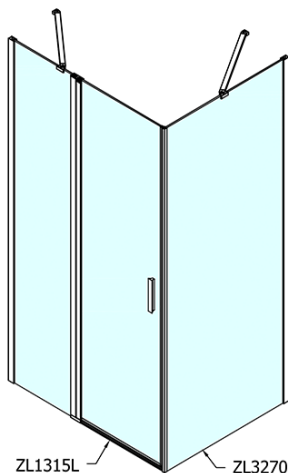

### Rozměry

Šířka: 1500 mm

Výška: 1900 mm

Hloubka: 1000 mm

### Parametry

Barva profilu: Chrom - Leštěný hliník

Tvar: Obdélníkové zástěny

Typ otevírání: Otevírací jednokřídlé

Směr otevírání: Univerzální

Šířka vstupu: 620 mm

Typ výplně: Čiré sklo

Úprava skla: Antidrop

Tloušťka skla: 6 mm

Vlastnosti: Bezrámové provedení, Otevírání vně i dovnitř

Hmotnost / ks: 76.0 kg

Balení: 2 ks

Záruka: 2 roky

Technický list

ZL1315L  
 ZL3270L  
 ZL3280L  
 ZL3290L  
 ZL3210L

ZL3270R  
 ZL3280R  
 ZL3290R  
 ZL3210R