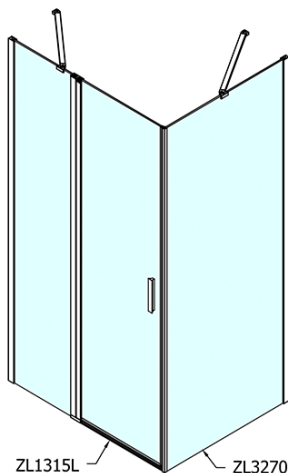

ZOOM obdélníkový sprchový kout 1500x1000mm L/P varianta

Objednací kód: ZL1315ZL3210

Základní informace

Značka: Polysan

Série: ZOOM

Rozměry

Šířka: 1500 mm

Výška: 1900 mm

Hloubka: 1000 mm

Parametry

Záruka: 2 roky

Hmotnost / ks: 76 kg

Balení: 2 ks

Barva profilu: Chrom

Tvar: Obdélníkové zástěny

Typ otevírání: Otevírací jednokřídlé

Směr otevírání: Univerzální

Šířka vstupu: 620 mm

Typ výplně: Čiré sklo

Úprava skla: Antidrop

Tloušťka skla: 6 mm

Vlastnosti: Bezrámové provedení, Otevírání vně i dovnitř

3D model: ANO

ZOOM obdélníkový sprchový kout 1500x1000mm L/P varianta

Technický list

ZL1315L
ZL3270L
ZL3280L
ZL3290L
ZL3210L

ZL3270R
ZL3280R
ZL3290R
ZL3210R

	B
ZL1315-ZL3270	670-690
ZL1315-ZL3280	770-790
ZL1315-ZL3290	870-890
ZL1315-ZL3210	970-990