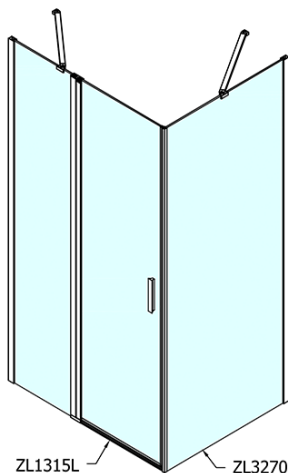

ZOOM obdélníkový sprchový kout 1500x800mm L/P varianta

Objednací kód: ZL1315ZL3280

Základní informace

Značka: Polysan

Série: ZOOM

Rozměry

Šířka: 1500 mm

Výška: 1900 mm

Hloubka: 800 mm

Parametry

Barva profilu: Chrom - Leštěný hliník

Tvar: Obdélníkové zástěny

Typ otevírání: Otevírací jednokřídlé

Směr otevírání: Univerzální

Šířka vstupu: 620 mm

Typ výplně: Čiré sklo

Úprava skla: Antidrop

Tloušťka skla: 6 mm

Vlastnosti: Bezrámové provedení, Otevírání vně i dovnitř

Hmotnost / ks: 70.0 kg

Balení: 2 ks

Záruka: 2 roky

ZOOM obdélníkový sprchový kout 1500x800mm L/P varianta

Technický list