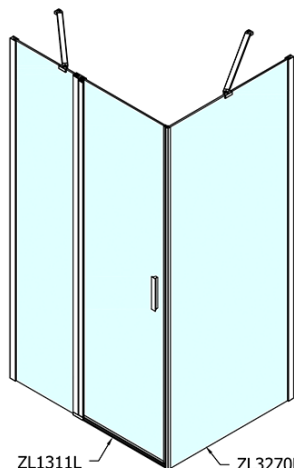

ZOOM obdélníkový sprchový kout 1100x1000mm L/P varianta

Technický list

ZL1311L
ZL3270L
ZL3280L
ZL3290L
ZL3210L