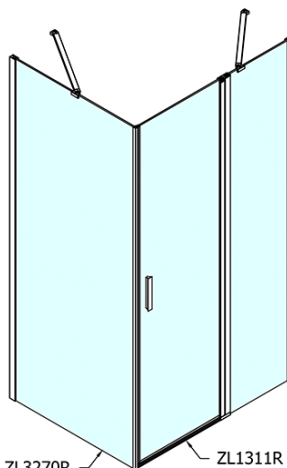

ZOOM obdélníkový sprchový kout 1100x1000mm L/P varianta

Objednací kód: ZL1311ZL3210

Základní informace

Značka: Polysan

Série: ZOOM

Rozměry

Šířka: 1100 mm

Výška: 1900 mm

Hloubka: 1000 mm

Parametry

Barva profilu: Chrom - Leštěný hliník

Tvar: Obdélníkové zástěny

Typ otevírání: Otevírací jednokřídlé

Směr otevírání: Univerzální

Šířka vstupu: 570 mm

Typ výplně: Čiré sklo

Úprava skla: Antidrop

Tloušťka skla: 6 mm

Vlastnosti: Bezrámové provedení, Otevírání vně i dovnitř

Hmotnost / ks: 64.5 kg

Balení: 2 ks

Záruka: 2 roky

Technický list

ZL1311L
 ZL3270L
 ZL3280L
 ZL3290L
 ZL3210L