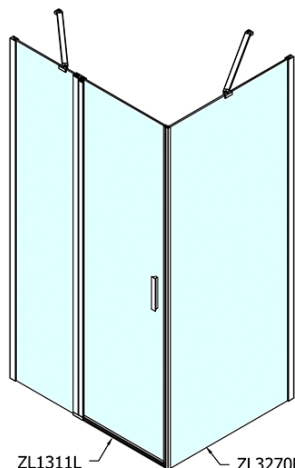

ZOOM obdélníkový sprchový kout 1100x1000mm L/P varianta

Objednací kód: ZL1311ZL3210

Základní informace

Značka: Polysan

Série: ZOOM

Rozměry

Šířka: 1100 mm

Výška: 1900 mm

Hloubka: 1000 mm

Parametry

Barva profilu: Chrom - Leštěný hliník

Tvar: Obdélníkové zástěny

Typ otevírání: Otevírací jednokřídlé

Směr otevírání: Univerzální

Šířka vstupu: 570 mm

Typ výplně: Čiré sklo

Úprava skla: Antidrop

Tloušťka skla: 6 mm

Vlastnosti: Bezrámové provedení, Otevírání vně i dovnitř

Hmotnost / ks: 64.5 kg

Balení: 2 ks

Záruka: 2 roky

Technický list

ZL1311L
 ZL3270L
 ZL3280L
 ZL3290L
 ZL3210L