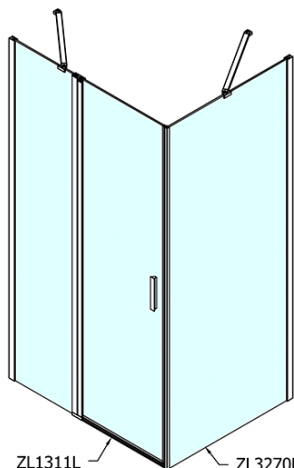

### Rozměry

Šířka: 1100 mm

Výška: 1900 mm

Hloubka: 1000 mm

### Parametry

Barva profilu: Chrom

Tvar: Obdélníkové zástěny

Typ otevírání: Otevírací jednokřídlé

Směr otevírání: Univerzální

Šířka vstupu: 570 mm

Typ výplně: Čiré sklo

Úprava skla: Antidrop

Tloušťka skla: 6 mm

Vlastnosti: Bezrámové provedení, Otevírání vně i dovnitř

Hmotnost / ks: 64.5 kg

Balení: 2 ks

Záruka: 2 roky

Technický list

ZL1311L  
 ZL3270L  
 ZL3280L  
 ZL3290L  
 ZL3210L

ZL3270R  
 ZL3280R  
 ZL3290R  
 ZL3210R