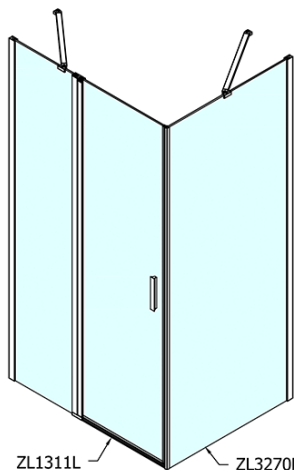

ZOOM obdélníkový sprchový kout 1100x1000mm L/P varianta

Objednací kód: ZL1311ZL3210

Základní informace

Značka: Polysan

Série: ZOOM

Rozměry

Šířka: 1100 mm

Výška: 1900 mm

Hloubka: 1000 mm

Parametry

Barva profilu: Chrom - Leštěný hliník

Tvar: Obdélníkové zástěny

Typ otevírání: Otevírací jednokřídlé

Směr otevírání: Univerzální

Šířka vstupu: 570 mm

Typ výplně: Čiré sklo

Úprava skla: Antidrop

Tloušťka skla: 6 mm

Vlastnosti: Bezrámové provedení, Otevírání vně i dovnitř

Hmotnost / ks: 64.5 kg

Balení: 2 ks

Záruka: 2 roky

ZOOM obdélníkový sprchový kout 1100x1000mm L/P varianta

Technický list