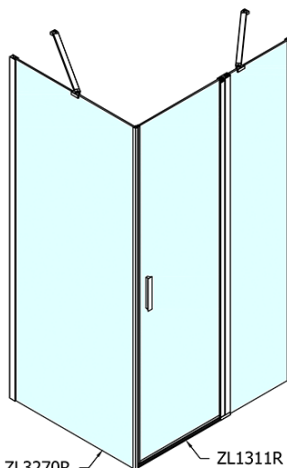

### Rozměry

Šířka: 1100 mm

Výška: 1900 mm

Hloubka: 1000 mm

### Parametry

Barva profilu: Chrom

Tvar: Obdélníkové zástěny

Typ otevírání: Otevírací jednokřídlé

Směr otevírání: Univerzální

Šířka vstupu: 570 mm

Typ výplně: Čiré sklo

Úprava skla: Antidrop

Tloušťka skla: 6 mm

Vlastnosti: Bezrámové provedení, Otevírání vně i dovnitř

Hmotnost / ks: 64.5 kg

Balení: 2 ks

Záruka: 2 roky

Technický list

ZL1311L  
 ZL3270L  
 ZL3280L  
 ZL3290L  
 ZL3210L

ZL3270R  
 ZL3280R  
 ZL3290R  
 ZL3210R