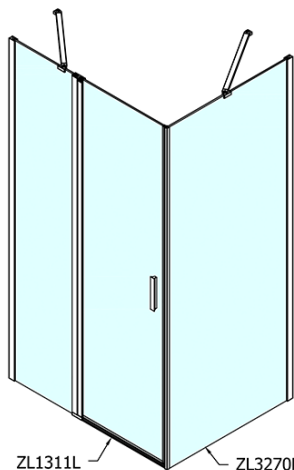

ZOOM obdélníkový sprchový kout 1100x1000mm L/P varianta

Technický list

ZL1311L
ZL3270L
ZL3280L
ZL3290L
ZL3210L