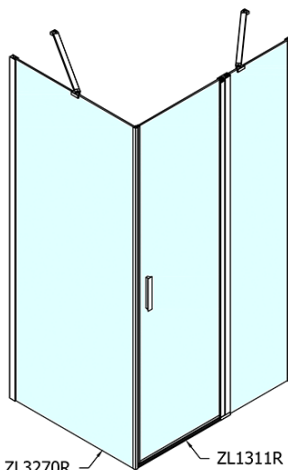

ZL3270R
ZL3280R
ZL3290R
ZL3210R