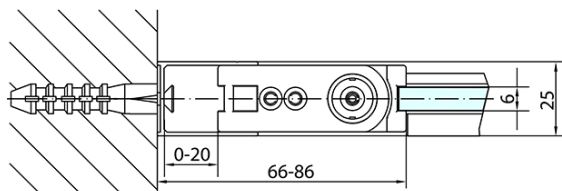

ZOOM obdélníkový sprchový kout 800x900mm L/P varianta

Technický list

	B
ZL1280-ZL3270	670-690
ZL1280-ZL3280	770-790
ZL1280-ZL3290	870-890
ZL1280-ZL3210	970-990