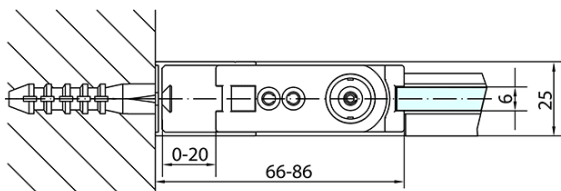

ZOOM obdélníkový sprchový kout 800x900mm L/P varianta

Objednací kód: ZL1280ZL3290

Základní informace

Značka: Polysan

Série: ZOOM

Rozměry

Šířka: 800 mm

Výška: 1900 mm

Hloubka: 900 mm

Parametry

Barva profilu: Chrom - Leštěný hliník

Tvar: Obdélníkové zástěny

Typ otevírání: Otevírací jednokřídlé

Směr otevírání: Univerzální

Šířka vstupu: 715 mm

Typ výplně: Čiré sklo

Úprava skla: Antidrop

Tloušťka skla: 6 mm

Vlastnosti: Bezrámové provedení, Otevírání vně i dovnitř

Hmotnost / ks: 53.0 kg

Balení: 2 ks

Záruka: 2 roky

ZOOM obdélníkový sprchový kout 800x900mm L/P varianta

Technický list