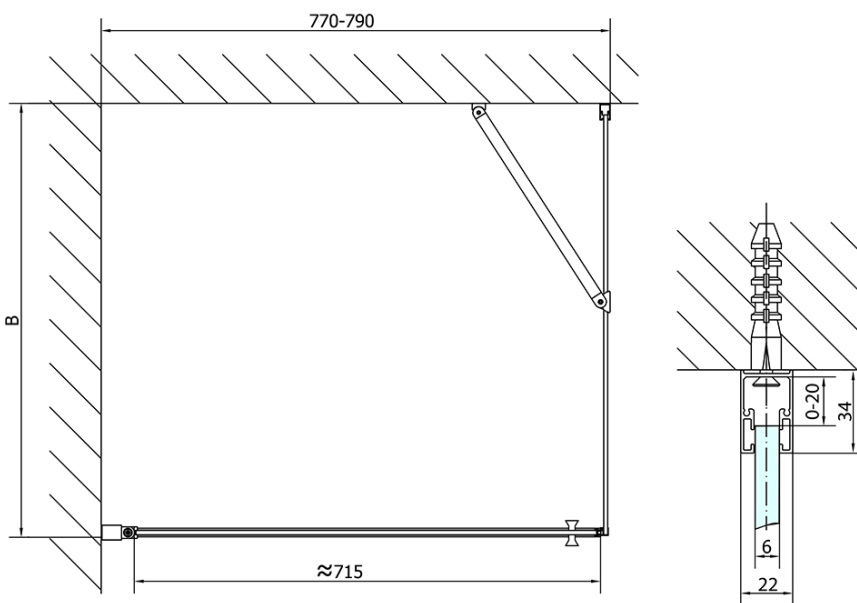

ZOOM obdélníkový sprchový kout 800x900mm L/P varianta

Technický list

	B
ZL1280-ZL3270	670-690
ZL1280-ZL3280	770-790
ZL1280-ZL3290	870-890
ZL1280-ZL3210	970-990