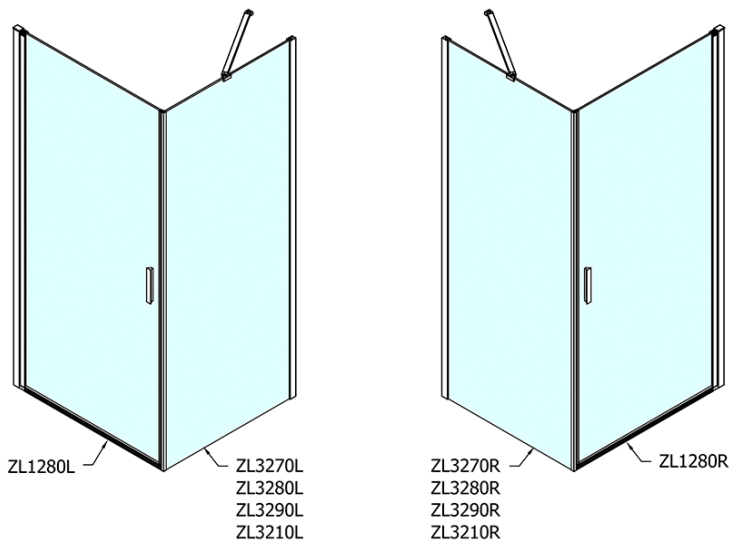

ZOOM obdélníkový sprchový kout 800x900mm L/P varianta

Technický list

	B
ZL1280-ZL3270	670-690
ZL1280-ZL3280	770-790
ZL1280-ZL3290	870-890
ZL1280-ZL3210	970-990