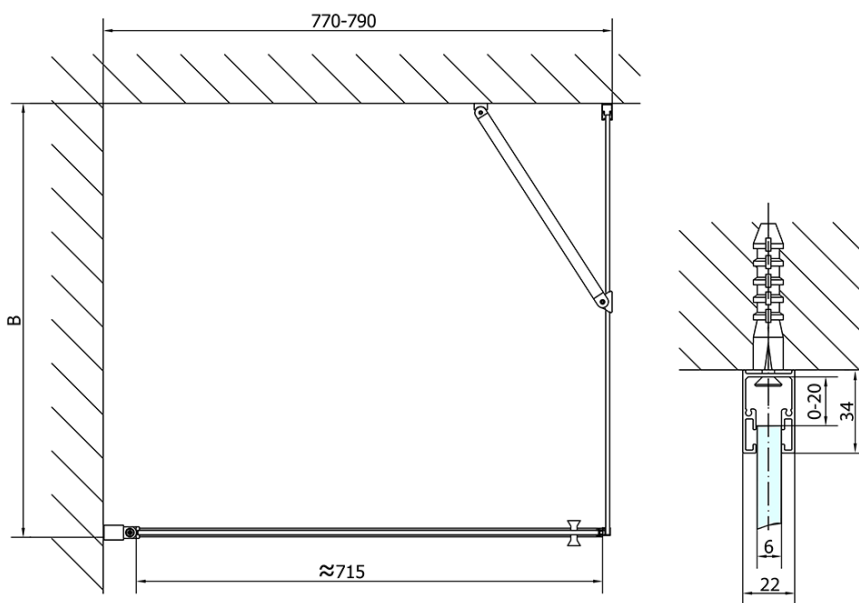

ZOOM obdélníkový sprchový kout 800x900mm L/P varianta

Objednací kód: ZL1280ZL3290

Základní informace

Značka: Polysan

Série: ZOOM

Rozměry

Šířka: 800 mm

Výška: 1900 mm

Hloubka: 900 mm

Parametry

Barva profilu: Chrom - Leštěný hliník

Tvar: Obdélníkové zástěny

Typ otevírání: Otevírací jednokřídlé

Směr otevírání: Univerzální

Šířka vstupu: 715 mm

Typ výplně: Čiré sklo

Úprava skla: Antidrop

Tloušťka skla: 6 mm

Vlastnosti: Bezrámové provedení, Otevírání vně i dovnitř

Hmotnost / ks: 53.0 kg

Balení: 2 ks

Záruka: 2 roky

ZOOM obdélníkový sprchový kout 800x900mm L/P varianta

Technický list

	B
ZL1280-ZL3270	670-690
ZL1280-ZL3280	770-790
ZL1280-ZL3290	870-890
ZL1280-ZL3210	970-990