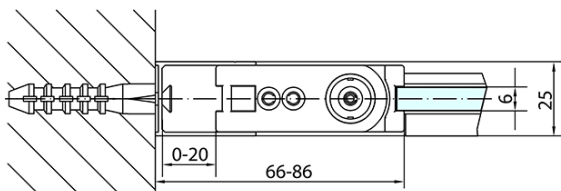

ZOOM obdélníkový sprchový kout 800x900mm L/P varianta

Technický list

	B
ZL1280-ZL3270	670-690
ZL1280-ZL3280	770-790
ZL1280-ZL3290	870-890
ZL1280-ZL3210	970-990