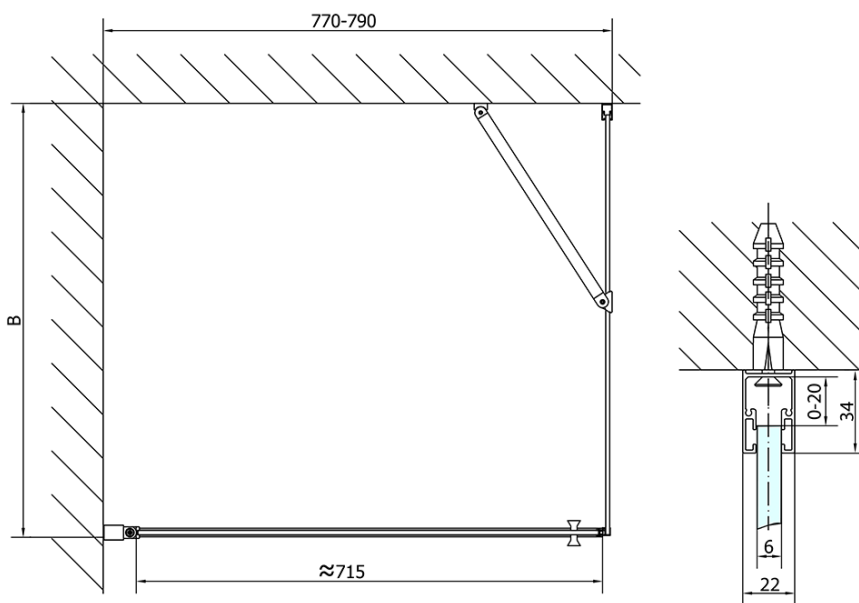

ZOOM obdélníkový sprchový kout 800x900mm L/P varianta

Objednací kód: ZL1280ZL3290

Základní informace

Značka: Polysan

Série: ZOOM

Rozměry

Šířka: 800 mm

Výška: 1900 mm

Hloubka: 900 mm

Parametry

Záruka: 2 roky

Hmotnost / ks: 53 kg

Balení: 2 ks

Barva profilu: Chrom

Tvar: Obdélníkové zástěny

Typ otevírání: Otevírací jednokřídlé

Směr otevírání: Univerzální

Šířka vstupu: 715 mm

Typ výplně: Čiré sklo

Úprava skla: Antidrop

Tloušťka skla: 6 mm

Vlastnosti: Bezrámové provedení, Otevírání vně i dovnitř

3D model: ANO

ZOOM obdélníkový sprchový kout 800x900mm L/P varianta

Technický list

	B
ZL1280-ZL3270	670-690
ZL1280-ZL3280	770-790
ZL1280-ZL3290	870-890
ZL1280-ZL3210	970-990