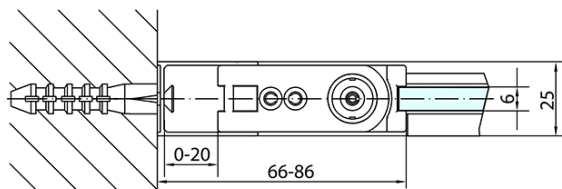

ZOOM obdélníkový sprchový kout 800x900mm L/P varianta

Objednací kód: ZL1280ZL3290

Základní informace

Značka: Polysan

Série: ZOOM

Rozměry

Šířka: 800 mm

Výška: 1900 mm

Hloubka: 900 mm

Parametry

Barva profilu: Chrom - Leštěný hliník

Tvar: Obdélníkové zástěny

Typ otevírání: Otevírací jednokřídlé

Směr otevírání: Univerzální

Šířka vstupu: 715 mm

Typ výplně: Čiré sklo

Úprava skla: Antidrop

Tloušťka skla: 6 mm

Vlastnosti: Bezrámové provedení, Otevírání vně i dovnitř

Hmotnost / ks: 53.0 kg

Balení: 2 ks

Záruka: 2 roky

ZOOM obdélníkový sprchový kout 800x900mm L/P varianta

Technický list