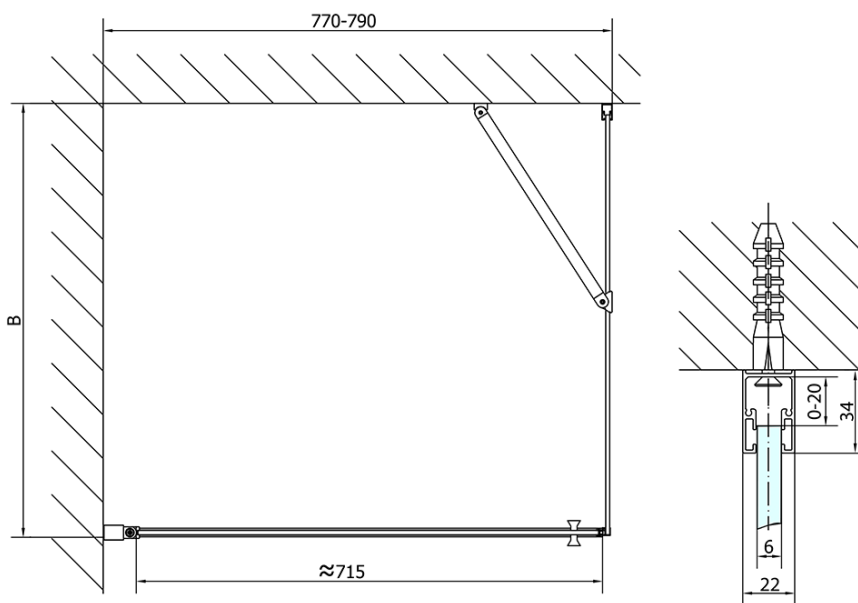

ZOOM obdélníkový sprchový kout 800x900mm L/P varianta

Objednací kód: ZL1280ZL3290

Základní informace

Značka: Polysan

Série: ZOOM

Rozměry

Šířka: 800 mm

Výška: 1900 mm

Hloubka: 900 mm

Parametry

Barva profilu: Chrom - Leštěný hliník

Tvar: Obdélníkové zástěny

Typ otevírání: Otevírací jednokřídlé

Směr otevírání: Univerzální

Šířka vstupu: 715 mm

Typ výplně: Čiré sklo

Úprava skla: Antidrop

Tloušťka skla: 6 mm

Vlastnosti: Bezrámové provedení, Otevírání vně i dovnitř

Hmotnost / ks: 53.0 kg

Balení: 2 ks

Záruka: 2 roky

ZOOM obdélníkový sprchový kout 800x900mm L/P varianta

Technický list

	B
ZL1280-ZL3270	670-690
ZL1280-ZL3280	770-790
ZL1280-ZL3290	870-890
ZL1280-ZL3210	970-990