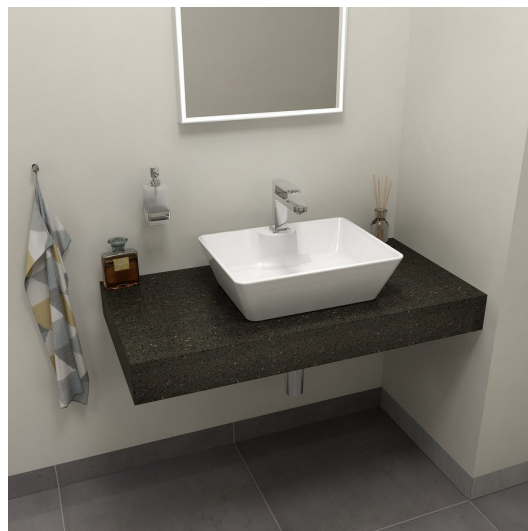

#### Základní informace

Značka: Sapho  
Série: TAILOR

#### Rozměry

Šířka: 900 mm  
Výška: 110 mm  
Hloubka: 500 mm

#### Parametry

Záruka: 2 roky  
Hmotnost / ks: 22.816 kg  
Balení: 1 ks  
Jiné barevné provedení: Dle vzorníku  
Materiál: Solid Surface  
Instalace: Závěsné na stěnu  
Typ skříňky: Deska  
Typ umyvadla: Umyvadlo na desku  
Typ límce: Provedení límce L