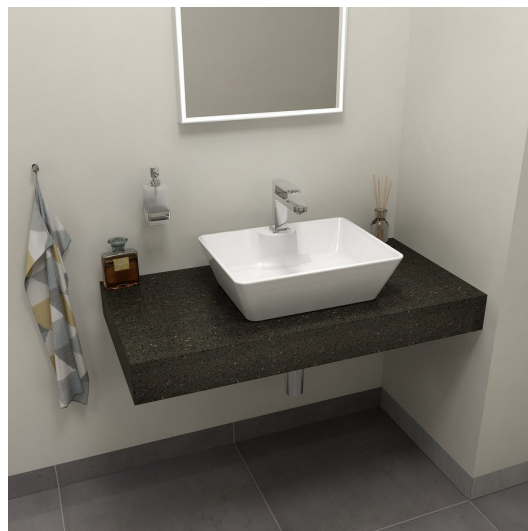

Objednací kód: TR080L

Základní informace

Značka: Sapho
Série: TAILOR

Rozměry

Šířka: 800 mm
Výška: 110 mm
Hloubka: 500 mm

Parametry

Záruka: 2 roky
Hmotnost / ks: 20.691 kg
Balení: 1 ks
Jiné barevné provedení: Dle vzorníku
Materiál: Solid Surface
Instalace: Závěsné na stěnu
Typ skříňky: Deska
Typ umyvadla: Umyvadlo na desku
Typ límce: Provedení límce L

Doporučujeme přikoupit

2 ks Podpěrná konzole 305x160x32mm, pozinkovaná ocel, 1 ks (Objednací kód: 30386)

Technický list