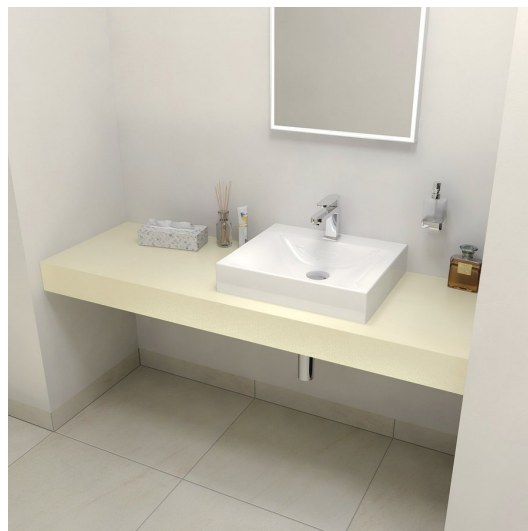

Objednací kód: TR160F

Základní informace

Značka: Sapho
Série: TAILOR

Rozměry

Šířka: 1600 mm
Výška: 110 mm
Hloubka: 500 mm

Parametry

Jiné barevné provedení: Dle vzorníku
Materiál: Solid Surface
Instalace: Závěsné na stěnu
Typ skříňky: Deska
Typ umyvadla: Umyvadlo na desku
Typ límce: Provedení límce F
Hmotnost / ks: 38.09 kg
Balení: 1 ks
Záruka: 2 roky

Doporučujeme přikoupit

4 ks Podpěrná konzole 305x160x32mm, pozinkovaná ocel, 1 ks (Objednací kód: 30386)

Technický list