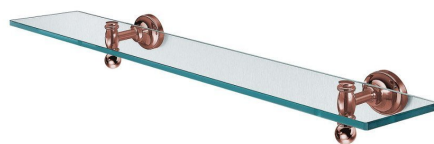

Objednací kód: PE0187

Základní informace

Značka: Sapho

Série: PERLA

Rozměry

Délka: 600 mm

Šířka: 600 mm

Výška: 79 mm

Hloubka: 170 mm

Parametry

Barva: Růžové zlato

Materiál: Mosaz, Sklo

Tvar: Retro

Druh: Polička

Instalace: Vrtání

Hmotnost / ks: 1.8 kg

Balení: 1 ks

Záruka: 5 let