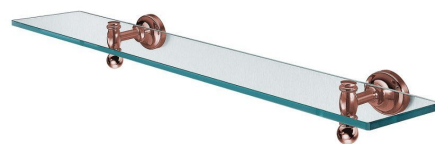

Objednací kód: PE0187

Základní informace

Značka: Sapho

Série: PERLA

Rozměry

Délka: 600 mm

Šířka: 600 mm

Výška: 79 mm

Hloubka: 170 mm

Parametry

Barva: Růžové zlato

Materiál: Mosaz, Sklo

Tvar: Retro

Druh: Polička

Instalace: Vrtání

Hmotnost / ks: 1.8 kg

Balení: 1 ks

Záruka: 5 let