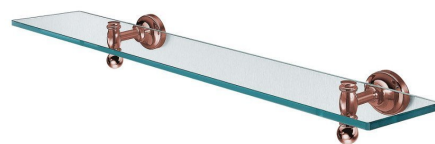

Objednací kód: PE0187

Základní informace

Značka: Sapho

Série: PERLA

Rozměry

Délka: 600 mm

Šířka: 600 mm

Výška: 79 mm

Hloubka: 170 mm

Parametry

Záruka: 5 let

Hmotnost / ks: 1.8 kg

Balení: 1 ks

Barva: Růžové zlato

Materiál: Mosaz, Sklo

Tvar: Retro

Druh: Polička

Instalace: Vrtání