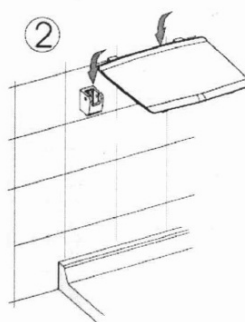

GELCO sklopné sedátko do sprchového koutu 32,5x32,5cm, tmavě šedá

Technický list

Pos	No. artiklu	quant	Materiál
1	00428Z00F	2	INCK
2	00438F00F	4	INCK A2
3	00808Z00F	2	INCK
4	00818F00F	4	PA6
5	0961A000G	1	AMg307 F27
6	1290K**F	1	ABS
7	129203**F	2	PA6
8	129303**F	2	PA6
9	129403**F	2	PA6
10	129603**F	2	ABS
11	129703**F	4	ABS
12	1970K**G	2	AMg305