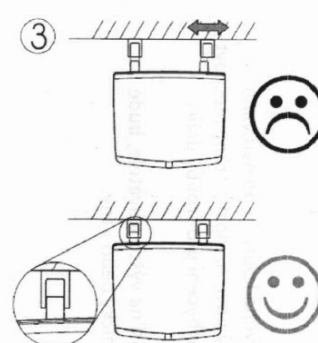

GELCO sklopné sedátko do sprchového koutu 32,5x32,5cm, tmavě šedá

Technický list

Pos	No. artiklu	quant	Materiál
1	00428Z00F	2	INCK
2	00438F00F	4	INCK A2
3	00808Z00F	2	INCK
4	00818F00F	4	PA6
5	0961A000G	1	AMg307 F27
6	1290K**F	1	ABS
7	129203**F	2	PA6
8	129303**F	2	PA6
9	129403**F	2	PA6
10	129603**F	2	ABS
11	129703**F	4	ABS
12	1970K**G	2	AMg305