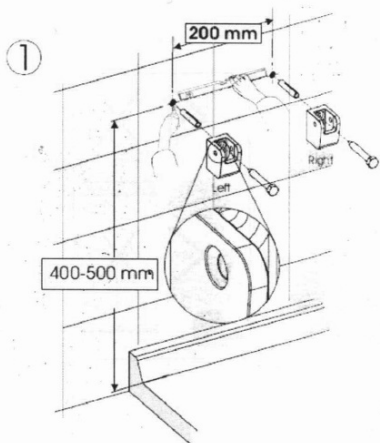

GELCO sklopné sedátko do sprchového koutu 32,5x32,5cm, tmavě šedá

Technický list

Pos	No. artiklu	quant	Materiál
1	00428Z00F	2	INCK
2	00438F00F	4	INCK A2
3	00808Z00F	2	INCK
4	00818F00F	4	PA6
5	0961A000G	1	AMg307 F27
6	1290K**F	1	ABS
7	129203**F	2	PA6
8	129303**F	2	PA6
9	129403**F	2	PA6
10	129603**F	2	ABS
11	129703**F	4	ABS
12	1970K**G	2	AMg305