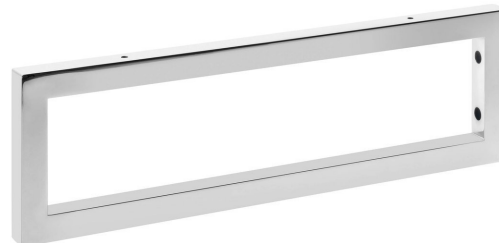

## Podpěrná konzole 490x150x25mm, chrom, 1 ks

Objednací kód: 30390

### Rozměry

Šířka: 25 mm

Výška: 150 mm

Hloubka: 490 mm

### Parametry

Barva: Chrom

Materiál: Ocel

Hmotnost / ks: 2.62 kg

Balení: 1 ks

Záruka: 2 roky