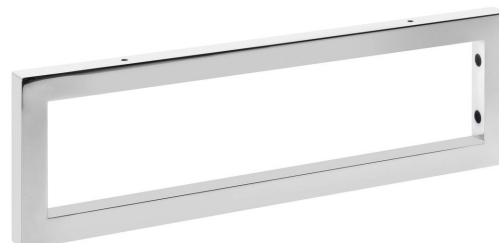

Objednací kód: 30390

Základní informace

Značka: Sapho

Rozměry

Šířka: 25 mm

Výška: 150 mm

Hloubka: 490 mm

Parametry

Záruka: 2 roky

Hmotnost / ks: 2.62 kg

Balení: 1 ks

Barva: Chrom

Materiál: Ocel

Technický list