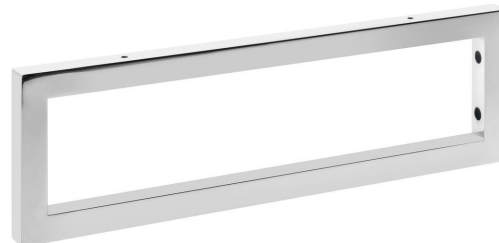

Objednací kód: 30390

Základní informace

Značka: Sapho

Rozměry

Šířka: 25 mm

Výška: 150 mm

Hloubka: 490 mm

Parametry

Barva: Chrom

Materiál: Ocel

Hmotnost / ks: 2.62 kg

Balení: 1 ks

Záruka: 2 roky

Technický list