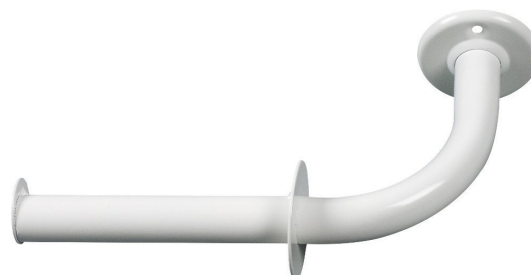

## WHITE LINE držák toaletního papíru, bílá

Objednací kód: 8009

### Základní informace

Značka: Aqualine  
Série: WHITE LINE

### Rozměry

Šířka: 219 mm  
Výška: 54 mm  
Hloubka: 127 mm

### Parametry

Barva: Bílá  
Materiál: Ocel  
Tvar: Kruhové  
Druh: Držák toaletního papíru  
Instalace: Vrtání  
Hmotnost / ks: 0.28 kg  
Balení: 1 ks  
Záruka: 2 roky

Technický list