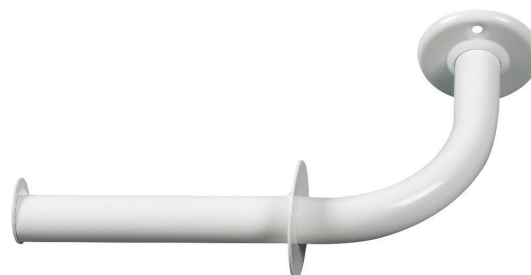

## WHITE LINE držák toaletního papíru, bílá

Objednací kód: 8009

### Základní informace

Značka: Aqualine  
Série: WHITE LINE

### Rozměry

Šířka: 219 mm  
Výška: 54 mm  
Hloubka: 127 mm

### Parametry

Záruka: 2 roky  
Hmotnost / ks: 0.28 kg  
Balení: 1 ks  
Barva: Bílá  
Materiál: Ocel  
Tvar: Kruhové  
Druh: Držák toaletního papíru  
Instalace: Vrtání

Technický list