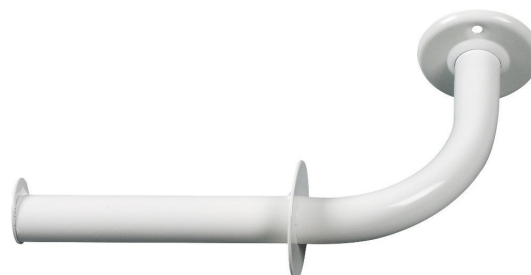

WHITE LINE držák toaletního papíru, bílá

Objednací kód: 8009

Základní informace

Značka: Aqualine
Série: WHITE LINE

Rozměry

Šířka: 219 mm
Výška: 54 mm
Hloubka: 127 mm

Parametry

Barva: Bílá
Materiál: Ocel
Tvar: Kruhové
Druh: Držák toaletního papíru
Instalace: Vrtání
Hmotnost / ks: 0.28 kg
Balení: 1 ks
Záruka: 2 roky