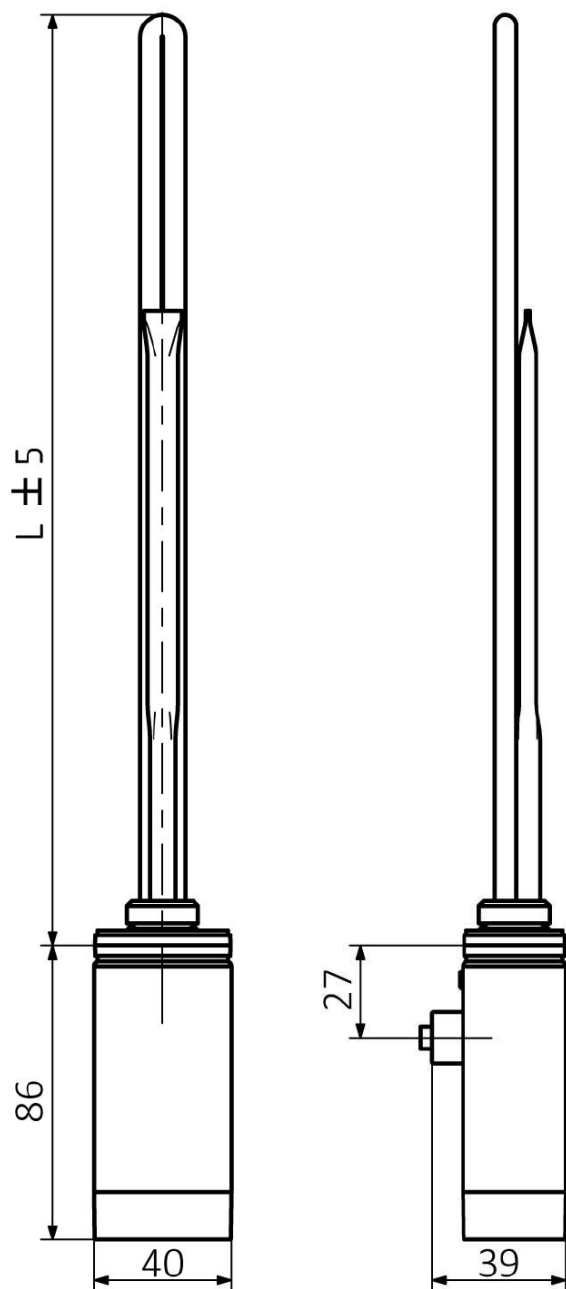

# ONE D topná tyč s termostatem, 300 W, levá, chrom

 **SAPHO**

**Objednací kód:** ONE-DL-C-300

## Parametry

**Barva:** Chrom

**Výkon:** 300 W

**Stupeň krytí:** IPx5

**Výbava:** Termostat

**Hmotnost / ks:** 0.73 kg

**Balení:** 1 ks

**Záruka:** 2 roky

Technický list

ONE-D	
Výkon (W)	Délka L (mm)
200	270
300	295
400	330
600	360