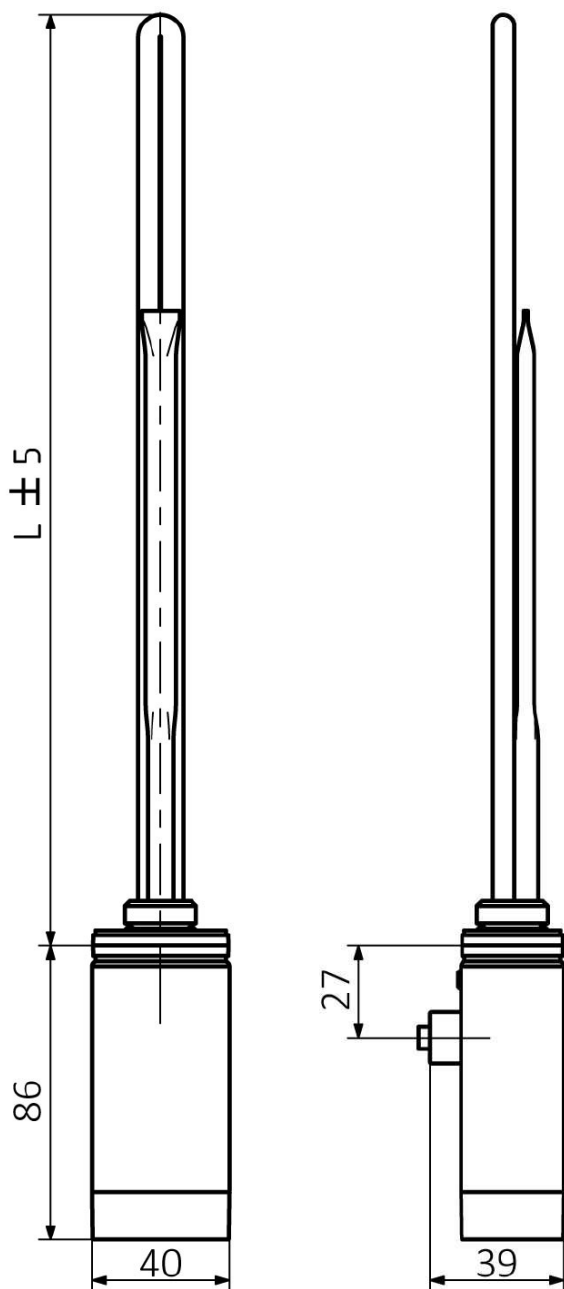

Objednací kód: ONE-DL-C-200

Základní informace

Značka: Sapho

Série: ONE D

Parametry

Barva: Chrom

Výkon: 200 W

Stupeň krytí: IPx5

Výbava: Termostat

Hmotnost / ks: 0.73 kg

Balení: 1 ks

Záruka: 2 roky

Technický list

ONE-D	
Výkon (W)	Délka L (mm)
200	270
300	295
400	330
600	360