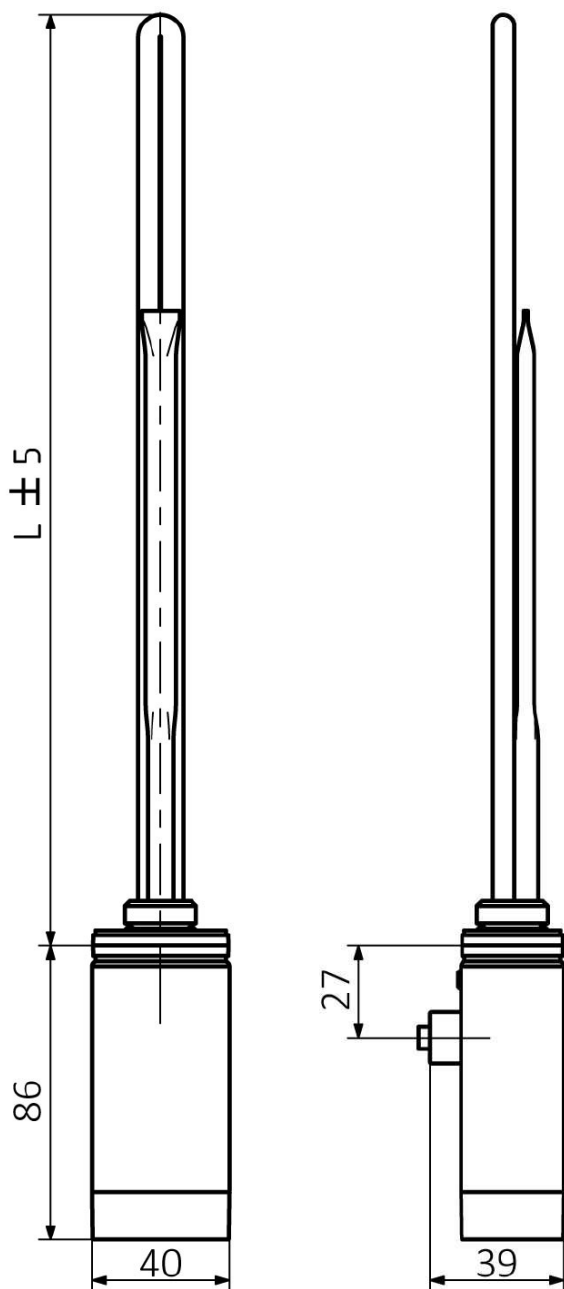

Objednací kód: ONE-DL-C-200

Základní informace

Značka: Sapho

Série: ONE D

Parametry

Barva: Chrom

Výkon: 200 W

Stupeň krytí: IPx5

Výbava: Termostat

Hmotnost / ks: 0.73 kg

Balení: 1 ks

Záruka: 2 roky

Technický list

| ONE-D | |
|-----------|--------------|
| Výkon (W) | Délka L (mm) |
| 200 | 270 |
| 300 | 295 |
| 400 | 330 |
| 600 | 360 |