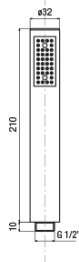

DC027CR

- doccia monogetto anticalcare ø 32 cromo

anti-scale handshower, ø 32 chrome