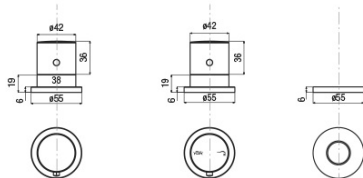

GO tříprvková termostatická baterie na okraj vany, chrom

Technický list

TC-T11.D2-05

- kit maniglie regolazione temperatura e portata con deviazione completo di rosoni cromo