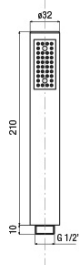

DC027CR

- doccia monogetto anticalcare ø 32 cromo

anti-scale handshower, ø 32 chrome