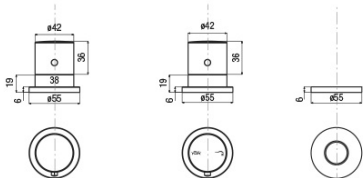

GO tříprvková termostatická baterie na okraj vany, chrom

Technický list

TC-T11.D2-05

- kit maniglie regolazione temperatura e portata con deviazione completo di rosoni cromo