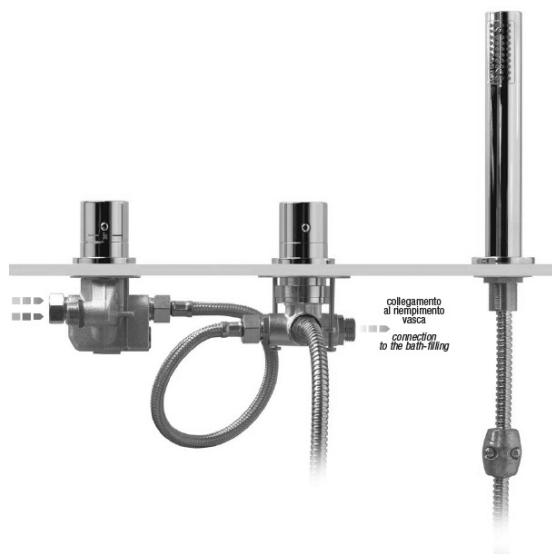

DC027CR

- doccia monogetto anticalcare ø 32 cromo

anti-scale handshower, ø 32 chrome