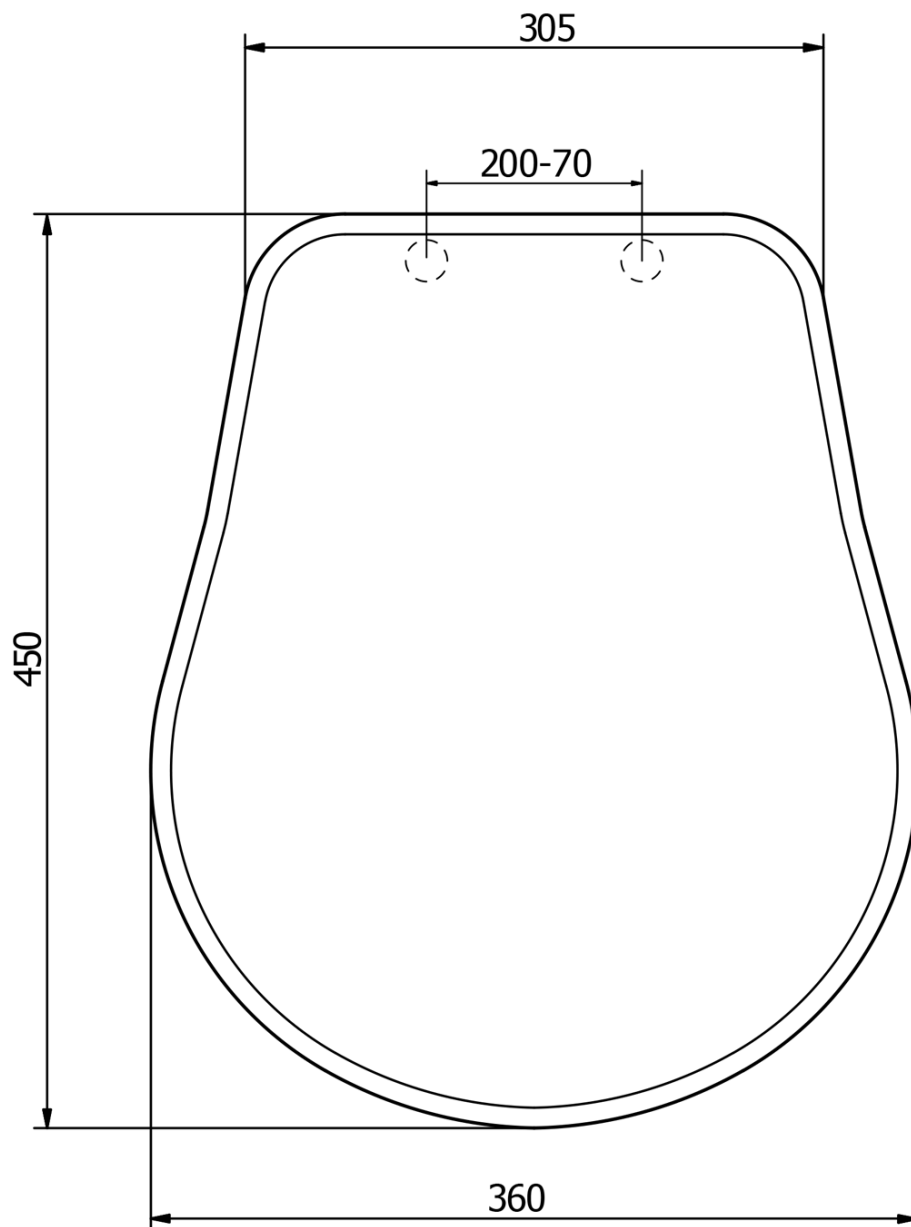

Objednací kód: 109340

Základní informace

Značka: Kerasan
Série: RETRO KERASAN

Parametry

Barva: Hnědá
Materiál: Dřevo
Tvar: Pro konkrétní WC
Hmotnost / ks: 3.2 kg
Balení: 1 ks
Záruka: 2 roky

Technický list

TL:45mm