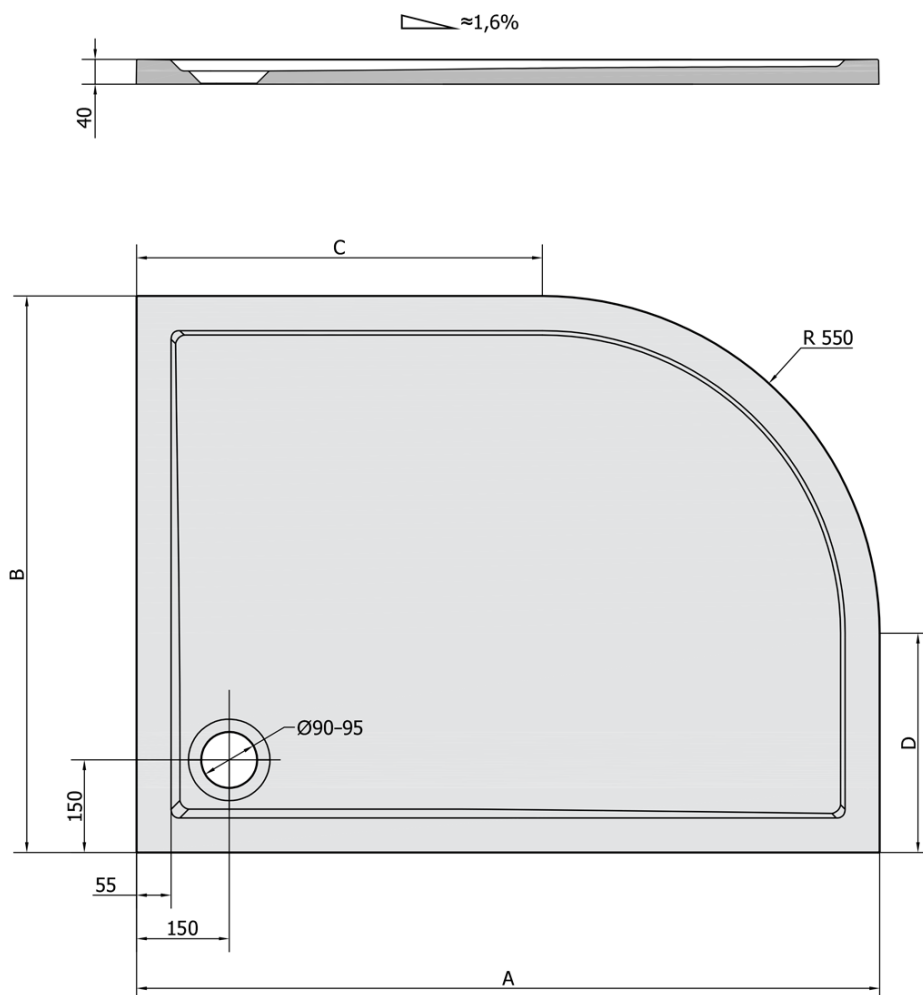

**RENA R sprchová vanička z litého mramoru,
čtvrtekruh 90x80cm, R550, pravá, bílá**

Objednací kód: 72891

Základní informace

Značka: Polysan

Série: KLASIK

Rozměry

Délka: 900 mm

Šířka: 800 mm

Výška: 40 mm

Parametry

Barva: Bílá

Materiál: Litý mramor

Tvar: Asymetrické

Průměr odpadu: 90 mm

Rádus: R550

Reliéf (povrch) dna: Hladký

Hmotnost / ks: 40.0 kg

Balení: 1 ks

Záruka: 2 roky

Doporučujeme přikoupit

1 ks Samolepící nohy pro sprchovou vaničku, v. 96-125mm (6ks/sada) (Objednací kód: PV006)

RENA R sprchová vanička z litého mramoru,
čtvrtkruh 90x80cm, R550, pravá, bílá

Technický list

| RENA | kod | A | B | C | D |
|---------|-------|------|-----|-----|-----|
| 90x80L | 72890 | 900 | 800 | 350 | 250 |
| 90x80R | 72891 | 900 | 800 | 350 | 250 |
| 100x80L | 75511 | 1000 | 800 | 450 | 250 |
| 100x80R | 76511 | 1000 | 800 | 450 | 250 |
| 120x90L | 64611 | 1200 | 900 | 650 | 350 |
| 120x90R | 65611 | 1200 | 900 | 650 | 350 |