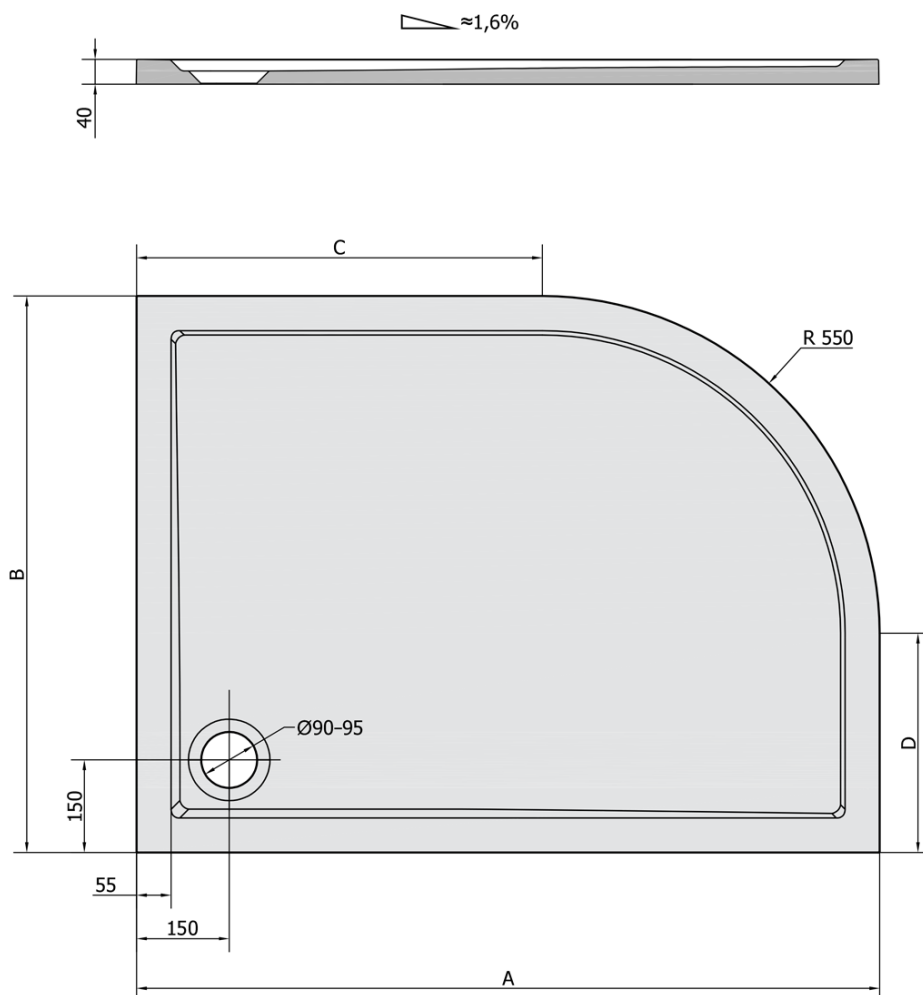

**RENA R sprchová vanička z litého mramoru,  
čtvrtekruh 90x80cm, R550, pravá, bílá**

Objednací kód: 72891

**Základní informace**

Značka: Polysan

Série: KLASIK

**Rozměry**

Délka: 900 mm

Šířka: 800 mm

Výška: 40 mm

**Parametry**

Barva: Bílá

Materiál: Litý mramor

Tvar: Asymetrické

Průměr odpadu: 90 mm

Rádus: R550

Reliéf (povrch) dna: Hladký

Hmotnost / ks: 40.0 kg

Balení: 1 ks

Záruka: 2 roky

**Doporučujeme přikoupit**

1 ks Samolepící nohy pro sprchovou vaničku, v. 96-125mm (6ks/sada) (Objednací kód: PV006)

## Technický list

RENA	kod	A	B	C	D
90x80L	72890	900	800	350	250
90x80R	72891	900	800	350	250
100x80L	75511	1000	800	450	250
100x80R	76511	1000	800	450	250
120x90L	64611	1200	900	650	350
120x90R	65611	1200	900	650	350