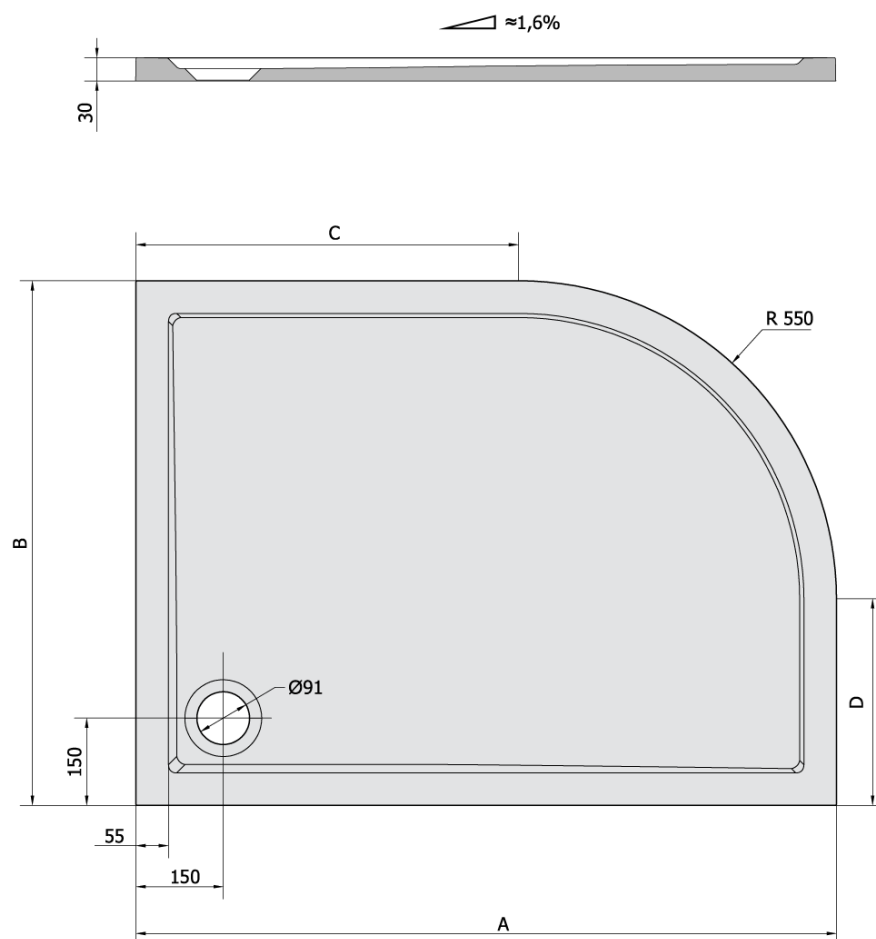

**RENA R sprchová vanička z litého mramoru,  
čtvrtekruh 90x80cm, R550, pravá, bílá**

Objednací kód: 72891

**Základní informace**

Značka: Polysan

Série: KLASIK

**Rozměry**

Délka: 900 mm

Šířka: 800 mm

Výška: 30 mm

**Parametry**

Barva: Bílá

Materiál: Litý mramor

Tvar: Asymetrické

Průměr odpadu: 90 mm

Rádus: R550

Reliéf (povrch) dna: Hladký

Hmotnost / ks: 40.0 kg

Balení: 1 ks

Záruka: 2 roky

**Doporučujeme přikoupit**

1 ks Samolepící nohy pro sprchovou vaničku, v. 96-125mm (6ks/sada) (Objednací kód: PV006)

## Technický list

RENA	kod	A	B	C	D
90x80L	72890	900	800	350	250
90x80R	72891	900	800	350	250
100x80L	75511	1000	800	450	250
100x80R	76511	1000	800	450	250
120x90L	64611	1200	900	650	350
120x90R	65611	1200	900	650	350