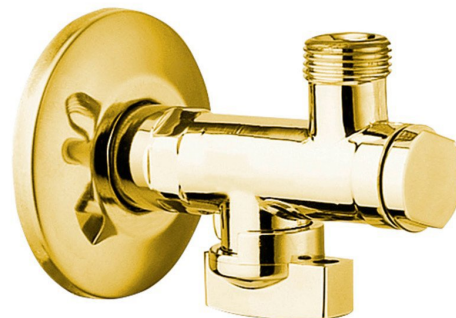

## Rohový ventil s matkou, 1/2"x 3/8", zlato

Objednací kód: 2020ZL

### Základní informace

Značka: Sapho

Série: ANTEA

### Parametry

Záruka: 2 roky

Hmotnost / ks: 0.27 kg

Balení: 1 ks

Barva: Zlato

Materiál: Mosaz

Velikost závitů: 1/2"x3/8"

Výbava: S filtrem