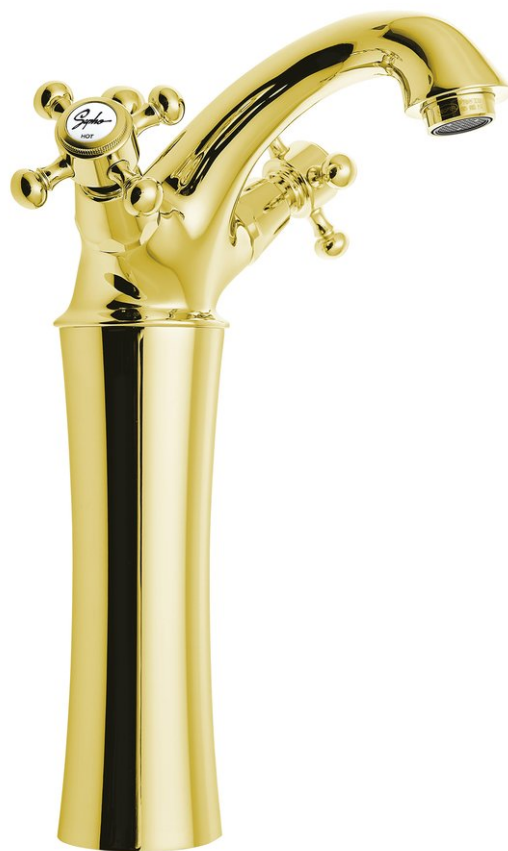

ANTEA stojánková umyvadlová baterie vysoká s výpustí, výška 245mm, zlato

 **SAPHO**

Objednací kód: 3175L

Základní informace

Značka: Sapho
Série: ANTEA

Rozměry

Šířka: 172 mm
Výška: 285 mm
Hloubka: 125 mm

Parametry

Barva: Zlato
Materiál: Mosaz
Tvar: Retro
Instalace: Stojánková
Druh ovládní: Kohoutek
Výška výtoku: 245 mm
Ostatní: S výpustí
Hmotnost / ks: 3.29 kg
Balení: 1 ks
Záruka: 6 let

Náhradní díly

ANTEA označení teplé vody, CZ (Objednací kód: NDANTEA-TEPLÁ)

Uzavírací keramický vršek 1/2", 8/20, studená, Airtech, Epoca, Axia, Antea (Objednací kód: VIT003)

ANTEA stojánková umyvadlová baterie vysoká s výpustí,
výška 245mm, zlato

 **SAPHO**

Technický list