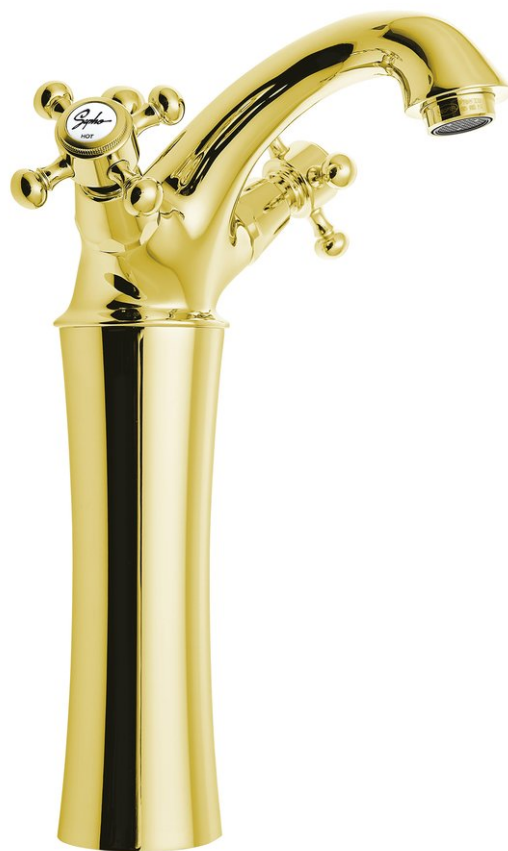

ANTEA stojánková umyvadlová baterie vysoká s výpustí, výška 245mm, zlato

 **SAPHO**

Objednací kód: 3175L

Základní informace

Značka: Sapho
Série: ANTEA

Rozměry

Šířka: 172 mm
Výška: 285 mm
Hloubka: 125 mm

Parametry

Záruka: 6 let
Hmotnost / ks: 3.29 kg
Balení: 1 ks
Barva: Zlato
Materiál: Mosaz
Tvar: Retro
Instalace: Stojánková
Druh ovládní: Kohoutek
Výška výtoku: 245 mm
Ostatní: S výpustí

Náhradní díly

ANTEA označení teplé vody, CZ (Objednací kód: NDANTEA-TEPLÁ)

Uzavírací keramický vršek 1/2", 8/20, studená, Airtech, Epoca, Axia, Antea (Objednací kód: VIT003)

ANTEA stojánková umyvadlová baterie vysoká s výpustí,
výška 245mm, zlato

 **SAPHO**

Technický list