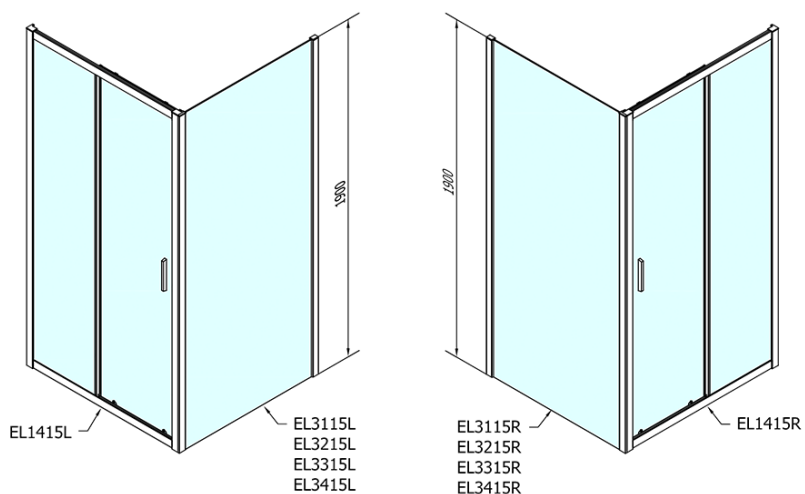

Barva profilu: Chrom - Leštěný hliník

Tvar: Dveře do niky

Typ otevírání: Posuvné

Směr otevírání: Univerzální

Šířka vstupu: 580 mm

Typ výplně: Čiré sklo

Tloušťka skla: 6 mm

Instalační šířka od: 1375 mm

Instalační šířka do: 1415 mm

Vlastnosti: Rámové provedení

Hmotnost / ks: 42.0 kg

Balení: 1 ks

Záruka: 2 roky

Náhradní díly

Set svislých těsnění pro sklo 6/6mm, 1900mm (2ks) (Objednací kód: NDAE11)

Stěnový profil (Objednací kód: NDAE12)

Spodní výklopný pojezd (Objednací kód: NDAE33)

Doraz pravý (Objednací kód: NDAE06P)

Zamačkávací těsnění 1900mm (Objednací kód: NDAE14)

EASY madlo, pár (Objednací kód: NDEL11)

Instalační sada AGEL blister (Objednací kód: NDAESET)

Horní krytky stěnových profilů (Objednací kód: NDAE01LP)

Doraz levý (Objednací kód: NDAE06L)

Horní pojezd (Objednací kód: NDAE32)

Technický list

EL1415L

EL1415R

	B
EL1415-EL3115	680-700
EL1415-EL3215	780-800
EL1415-EL3315	880-900
EL1415-EL3415	980-1000