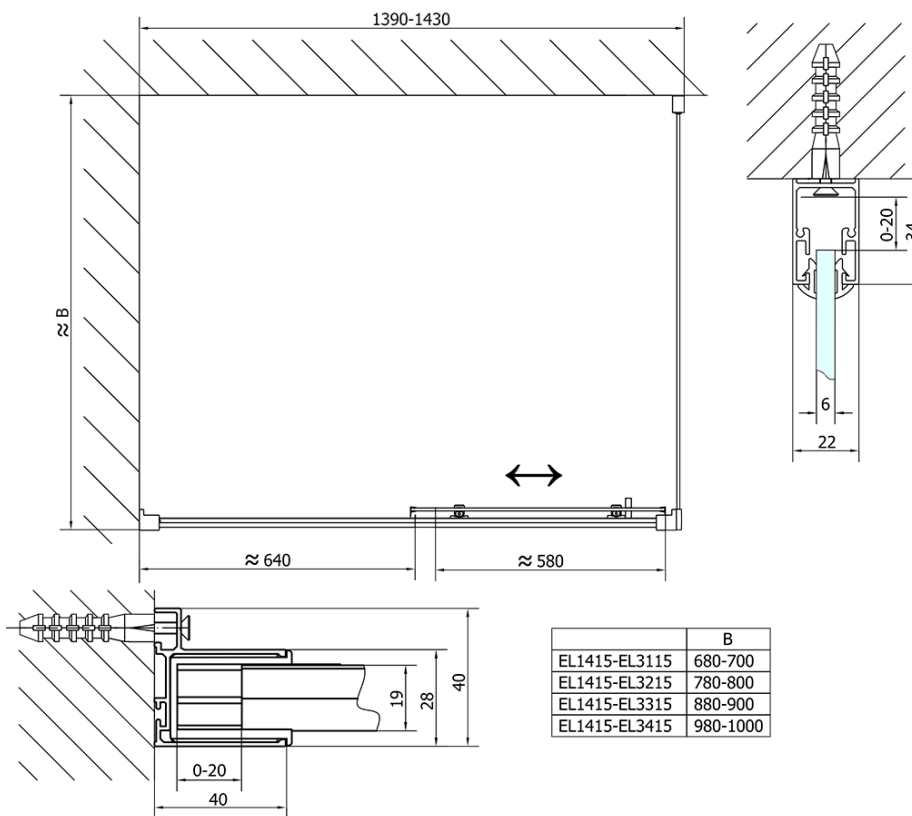

Barva profilu: Chrom - Leštěný hliník

Tvar: Dveře do niky

Typ otevírání: Posuvné

Směr otevírání: Univerzální

Šířka vstupu: 580 mm

Typ výplně: Čiré sklo

Tloušťka skla: 6 mm

Instalační šířka od: 1375 mm

Instalační šířka do: 1415 mm

Vlastnosti: Rámové provedení

Hmotnost / ks: 42.0 kg

Balení: 1 ks

Záruka: 2 roky

Náhradní díly

Set svislých těsnění pro sklo 6/6mm, 1900mm (2ks) (Objednací kód: NDAE11)

Stěnový profil (Objednací kód: NDAE12)

Horní krytky stěnových profilů (Objednací kód: NDAE01LP)

Doraz levý (Objednací kód: NDAE06L)

Horní pojezd (Objednací kód: NDAE32)

Technický list

EL1415L

EL1415R

	B
EL1415-EL3115	680-700
EL1415-EL3215	780-800
EL1415-EL3315	880-900
EL1415-EL3415	980-1000