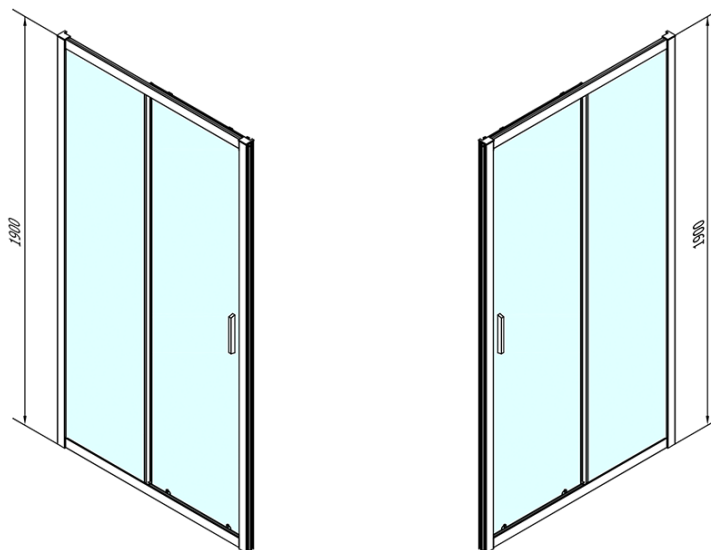

Technický list

EL1415L

EL1415R