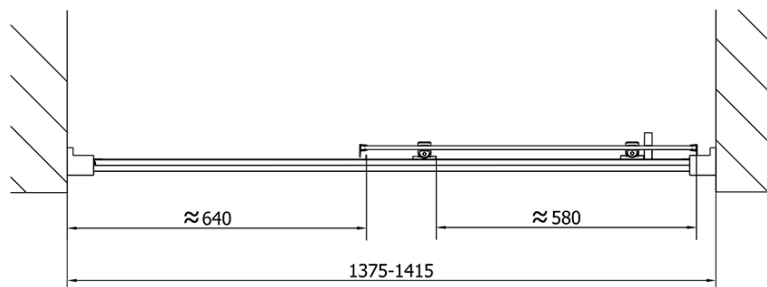

Barva profilu: Chrom - Leštěný hliník

Tvar: Dveře do niky

Typ otevírání: Posuvné

Směr otevírání: Univerzální

Šířka vstupu: 580 mm

Typ výplně: Čiré sklo

Tloušťka skla: 6 mm

Instalační šířka od: 1375 mm

Instalační šířka do: 1415 mm

Vlastnosti: Rámové provedení

Hmotnost / ks: 42.0 kg

Balení: 1 ks

Záruka: 2 roky

Náhradní díly

Set svislých těsnění pro sklo 6/6mm, 1900mm (2ks) (Objednací kód: NDAE11)

Stěnový profil (Objednací kód: NDAE12)

Horní krytky stěnových profilů (Objednací kód: NDAE01LP)

Doraz levý (Objednací kód: NDAE06L)

Horní pojezd (Objednací kód: NDAE32)

Technický list

EL1415L

EL1415R

	B
EL1415-EL3115	680-700
EL1415-EL3215	780-800
EL1415-EL3315	880-900
EL1415-EL3415	980-1000