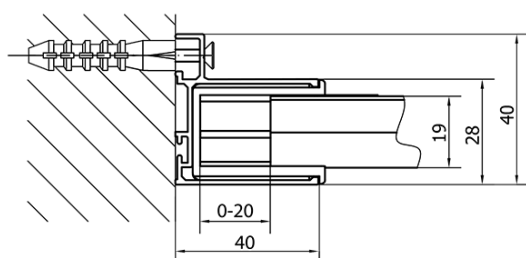

Barva profilu: Chrom - Leštěný hliník

Tvar: Dveře do niky

Typ otevírání: Posuvné

Směr otevírání: Univerzální

Šířka vstupu: 580 mm

Typ výplně: Čiré sklo

Tloušťka skla: 6 mm

Instalační šířka od: 1375 mm

Instalační šířka do: 1415 mm

Vlastnosti: Rámové provedení

Hmotnost / ks: 42.0 kg

Balení: 1 ks

Záruka: 2 roky

Náhradní díly

Set svislých těsnění pro sklo 6/6mm, 1900mm (2ks) (Objednací kód: NDAE11)

Stěnový profil (Objednací kód: NDAE12)

Spodní výklopný pojezd (Objednací kód: NDAE33)

Doraz pravý (Objednací kód: NDAE06P)

Zamačkávací těsnění 1900mm (Objednací kód: NDAE14)

EASY madlo, pár (Objednací kód: NDEL11)

Instalační sada AGEL blister (Objednací kód: NDAESET)

Horní krytky stěnových profilů (Objednací kód: NDAE01LP)

Doraz levý (Objednací kód: NDAE06L)

Horní pojezd (Objednací kód: NDAE32)

Technický list

EL1415L

EL1415R

	B
EL1415-EL3115	680-700
EL1415-EL3215	780-800
EL1415-EL3315	880-900
EL1415-EL3415	980-1000