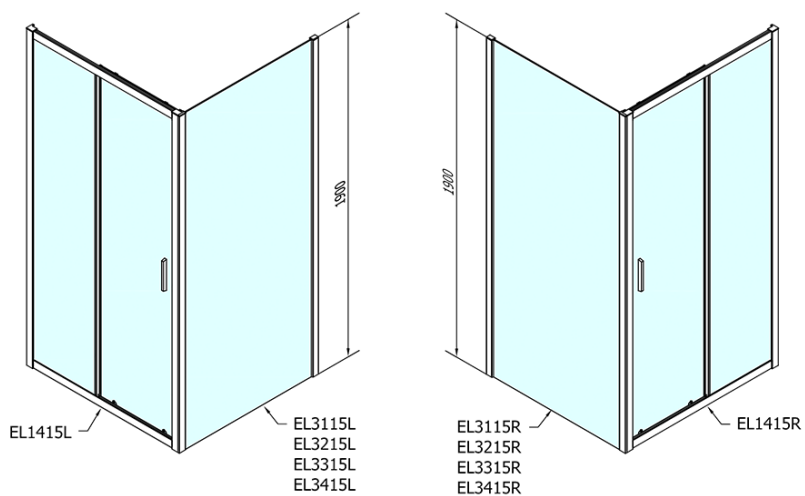

## Rozměry

**Šířka:** 1400 mm

**Výška:** 1900 mm

## Parametry

**Barva profilu:** Chrom - Leštěný hliník

**Tvar:** Dveře do niky

**Typ otevírání:** Posuvné

**Směr otevírání:** Univerzální

**Šířka vstupu:** 580 mm

**Typ výplně:** Čiré sklo

**Tloušťka skla:** 6 mm

**Instalační šířka od:** 1375 mm

**Instalační šířka do:** 1415 mm

**Vlastnosti:** Rámové provedení

**Hmotnost / ks:** 42.0 kg

**Balení:** 1 ks

**Záruka:** 2 roky

Technický list

EL1415L

EL1415R

	B
EL1415-EL3115	680-700
EL1415-EL3215	780-800
EL1415-EL3315	880-900
EL1415-EL3415	980-1000