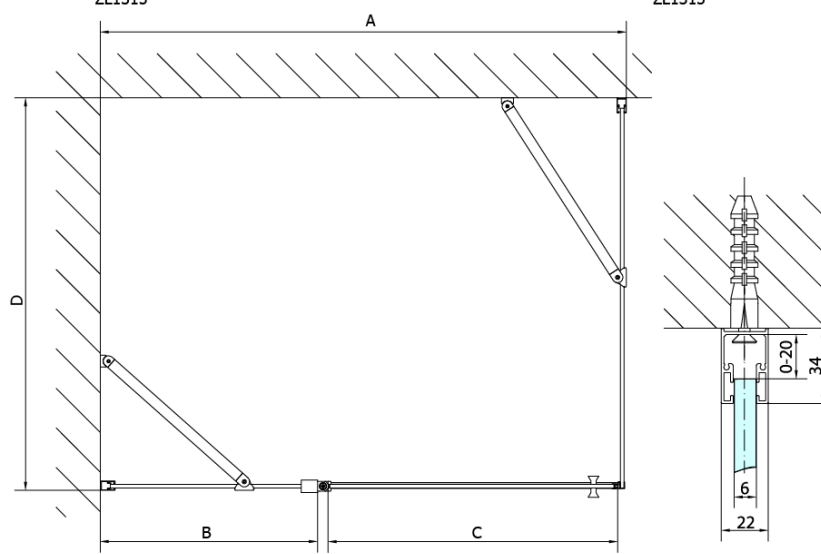

Objednací kód: ZL3210

Základní informace

Značka: Polysan

Série: ZOOM

Rozměry

Výška: 1900 mm

Hloubka: 1000 mm

Parametry

Barva profilu: Chrom - Leštěný hliník

Tvar: Pevná stěna ke sprchovým dveřím

Typ výplně: Čiré sklo

Úprava skla: Antidrop

Tloušťka skla: 6 mm

Hmotnost / ks: 31.0 kg

Balení: 1 ks

Záruka: 2 roky

Technický list

ARTICLE	C
ZL3270	670-690
ZL3280	770-790
ZL3290	870-890
ZL3210	970-990

ARTICLE	A	B
ZL1270	670-690	~615
ZL1280	770-790	~715
ZL1290	870-890	~815
ZL1210	970-990	~815

ARTICLE	A	B	C
ZL1390	870-890	330	470
ZL1310	970-990	430	520
ZL1311	1070-1090	480	570
ZL1312	1170-1190	530	620
ZL1313	1270-1290	630	620
ZL1314	1370-1390	730	620
ZL1315	1470-1490	830	620