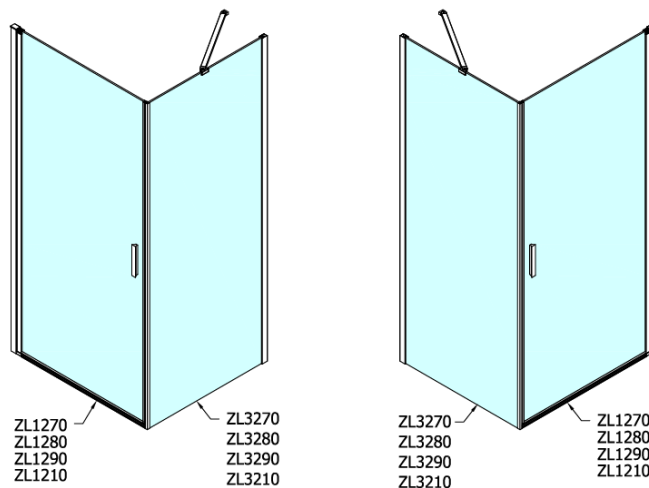

Technický list

ARTICLE	C
ZL3270	670-690
ZL3280	770-790
ZL3290	870-890
ZL3210	970-990

ARTICLE	A	B
ZL1270	670-690	~615
ZL1280	770-790	~715
ZL1290	870-890	~815
ZL1210	970-990	~815