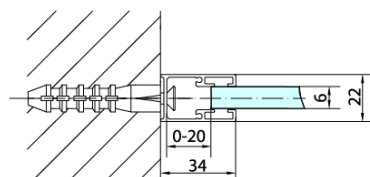

Objednací kód: ZL3210

Základní informace

Značka: Polysan

Série: ZOOM

Rozměry

Výška: 1900 mm

Hloubka: 1000 mm

Parametry

Barva profilu: Chrom - Leštěný hliník

Tvar: Pevná stěna ke sprchovým dveřím

Typ výplně: Čiré sklo

Úprava skla: Antidrop

Tloušťka skla: 6 mm

Hmotnost / ks: 31.0 kg

Balení: 1 ks

Záruka: 2 roky

Technický list

ARTICLE	C
ZL3270	670-690
ZL3280	770-790
ZL3290	870-890
ZL3210	970-990

ARTICLE	A	B
ZL1270	670-690	~615
ZL1280	770-790	~715
ZL1290	870-890	~815
ZL1210	970-990	~815

ARTICLE	A	B	C
ZL1390	870-890	330	470
ZL1310	970-990	430	520
ZL1311	1070-1090	480	570
ZL1312	1170-1190	530	620
ZL1313	1270-1290	630	620
ZL1314	1370-1390	730	620
ZL1315	1470-1490	830	620