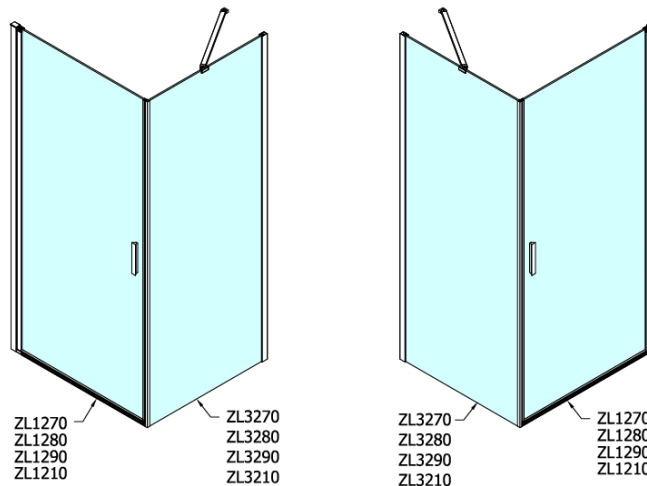

Objednací kód: ZL3210

Základní informace

Značka: Polysan

Série: ZOOM

Rozměry

Výška: 1900 mm

Hloubka: 1000 mm

Parametry

Záruka: 2 roky

Hmotnost / ks: 31 kg

Balení: 1 ks

Barva profilu: Chrom

Tvar: Pevná stěna ke sprchovým dveřím

Typ výplně: Čiré sklo

Úprava skla: Antidrop

Tloušťka skla: 6 mm

3D model: ANO

Technický list

ARTICLE	C
ZL3270	670-690
ZL3280	770-790
ZL3290	870-890
ZL3210	970-990

ARTICLE	A	B
ZL1270	670-690	~615
ZL1280	770-790	~715
ZL1290	870-890	~815
ZL1210	970-990	~815

ARTICLE	A	B	C
ZL1390	870-890	330	470
ZL1310	970-990	430	520
ZL1311	1070-1090	480	570
ZL1312	1170-1190	530	620
ZL1313	1270-1290	630	620
ZL1314	1370-1390	730	620
ZL1315	1470-1490	830	620