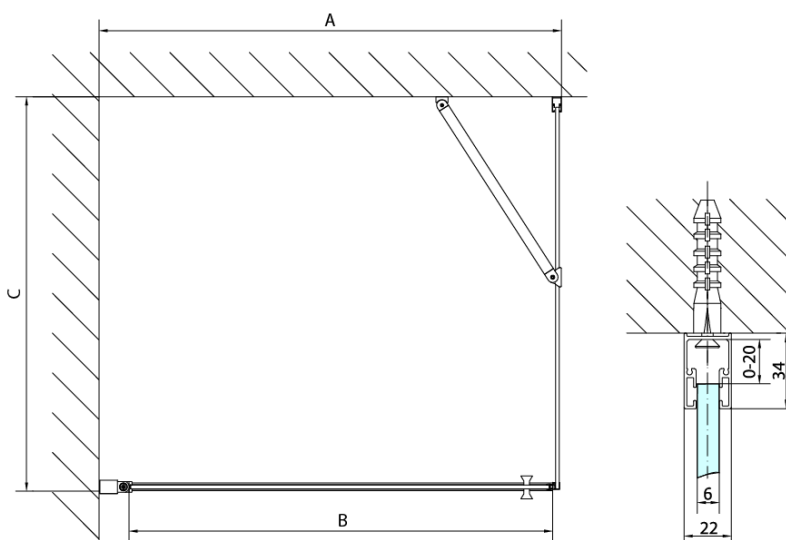

Objednací kód: ZL3210

Základní informace

Značka: Polysan

Série: ZOOM

Rozměry

Výška: 1900 mm

Hloubka: 1000 mm

Parametry

Záruka: 2 roky

Hmotnost / ks: 31 kg

Balení: 1 ks

Barva profilu: Chrom

Tvar: Pevná stěna ke sprchovým dveřím

Typ výplně: Čiré sklo

Úprava skla: Antidrop

Tloušťka skla: 6 mm

3D model: ANO

Technický list

ARTICLE	C
ZL3270	670-690
ZL3280	770-790
ZL3290	870-890
ZL3210	970-990

ARTICLE	A	B
ZL1270	670-690	~615
ZL1280	770-790	~715
ZL1290	870-890	~815
ZL1210	970-990	~815

ARTICLE	A	B	C
ZL1390	870-890	330	470
ZL1310	970-990	430	520
ZL1311	1070-1090	480	570
ZL1312	1170-1190	530	620
ZL1313	1270-1290	630	620
ZL1314	1370-1390	730	620
ZL1315	1470-1490	830	620