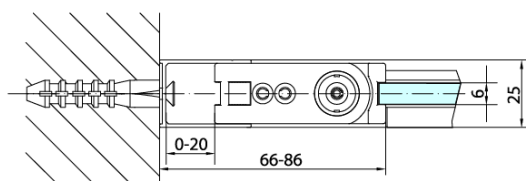

Objednací kód: ZL3210

Základní informace

Značka: Polysan

Série: ZOOM

Rozměry

Výška: 1900 mm

Hloubka: 1000 mm

Parametry

Záruka: 2 roky

Hmotnost / ks: 31 kg

Balení: 1 ks

Barva profilu: Chrom

Tvar: Pevná stěna ke sprchovým dveřím

Typ výplně: Čiré sklo

Úprava skla: Antidrop

Tloušťka skla: 6 mm

3D model: ANO

Technický list

ARTICLE	C
ZL3270	670-690
ZL3280	770-790
ZL3290	870-890
ZL3210	970-990

ARTICLE	A	B
ZL1270	670-690	~615
ZL1280	770-790	~715
ZL1290	870-890	~815
ZL1210	970-990	~815

ARTICLE	A	B	C
ZL1390	870-890	330	470
ZL1310	970-990	430	520
ZL1311	1070-1090	480	570
ZL1312	1170-1190	530	620
ZL1313	1270-1290	630	620
ZL1314	1370-1390	730	620
ZL1315	1470-1490	830	620