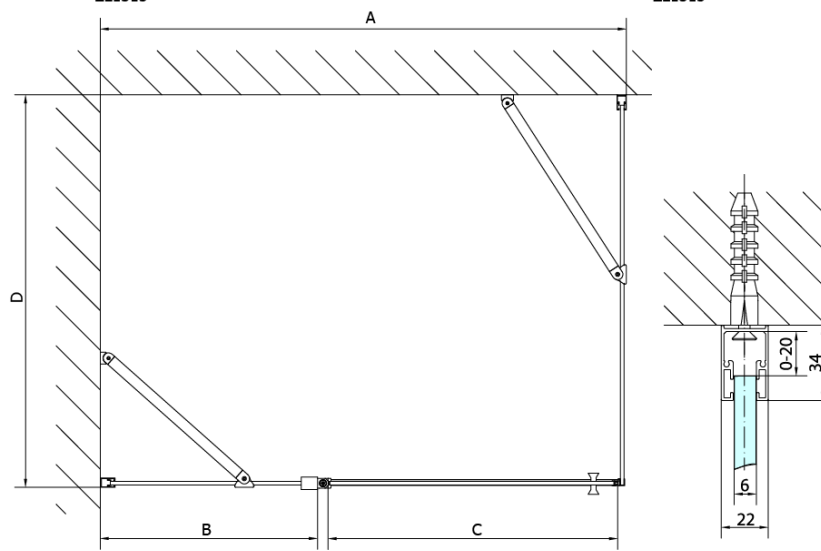

## Rozměry

**Výška:** 1900 mm

**Hloubka:** 1000 mm

## Parametry

**Barva profilu:** Chrom - Leštěný hliník

**Tvar:** Pevná stěna ke sprchovým dveřím

**Typ výplně:** Čiré sklo

**Úprava skla:** Antidrop

**Tloušťka skla:** 6 mm

**Hmotnost / ks:** 31.0 kg

**Balení:** 1 ks

**Záruka:** 2 roky

Technický list

ARTICLE	C
ZL3270	670-690
ZL3280	770-790
ZL3290	870-890
ZL3210	970-990

ARTICLE	A	B
ZL1270	670-690	~615
ZL1280	770-790	~715
ZL1290	870-890	~815
ZL1210	970-990	~815

ARTICLE	A	B	C
ZL1390	870-890	330	470
ZL1310	970-990	430	520
ZL1311	1070-1090	480	570
ZL1312	1170-1190	530	620
ZL1313	1270-1290	630	620
ZL1314	1370-1390	730	620
ZL1315	1470-1490	830	620