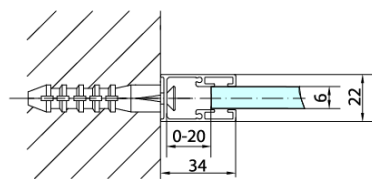

Záruka: 2 roky

Hmotnost / ks: 31 kg

Balení: 1 ks

Barva profilu: Chrom

Tvar: Pevná stěna ke sprchovým dveřím

Typ výplně: Čiré sklo

Úprava skla: Antidrop

Tloušťka skla: 6 mm

3D model: ANO

Technický list

ARTICLE	C
ZL3270	670-690
ZL3280	770-790
ZL3290	870-890
ZL3210	970-990

ARTICLE	A	B
ZL1270	670-690	~615
ZL1280	770-790	~715
ZL1290	870-890	~815
ZL1210	970-990	~815

ARTICLE	A	B	C
ZL1390	870-890	330	470
ZL1310	970-990	430	520
ZL1311	1070-1090	480	570
ZL1312	1170-1190	530	620
ZL1313	1270-1290	630	620
ZL1314	1370-1390	730	620
ZL1315	1470-1490	830	620