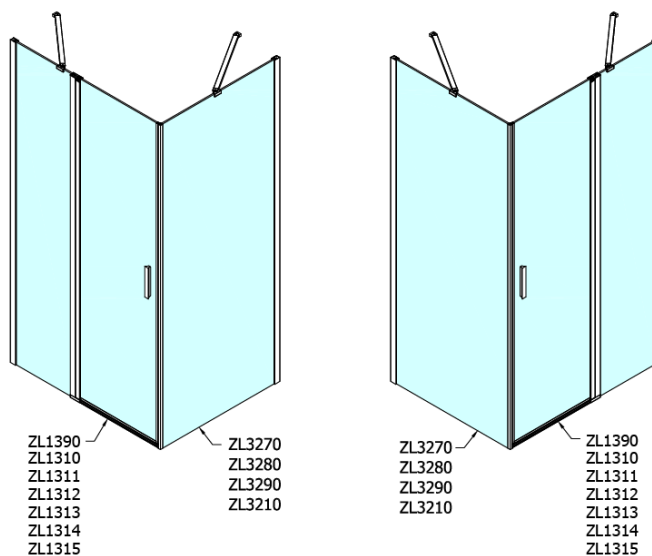

Záruka: 2 roky

Hmotnost / ks: 31 kg

Balení: 1 ks

Barva profilu: Chrom

Tvar: Pevná stěna ke sprchovým dveřím

Typ výplně: Čiré sklo

Úprava skla: Antidrop

Tloušťka skla: 6 mm

3D model: ANO

Technický list

ARTICLE	C
ZL3270	670-690
ZL3280	770-790
ZL3290	870-890
ZL3210	970-990

ARTICLE	A	B
ZL1270	670-690	~615
ZL1280	770-790	~715
ZL1290	870-890	~815
ZL1210	970-990	~815

ARTICLE	A	B	C
ZL1390	870-890	330	470
ZL1310	970-990	430	520
ZL1311	1070-1090	480	570
ZL1312	1170-1190	530	620
ZL1313	1270-1290	630	620
ZL1314	1370-1390	730	620
ZL1315	1470-1490	830	620