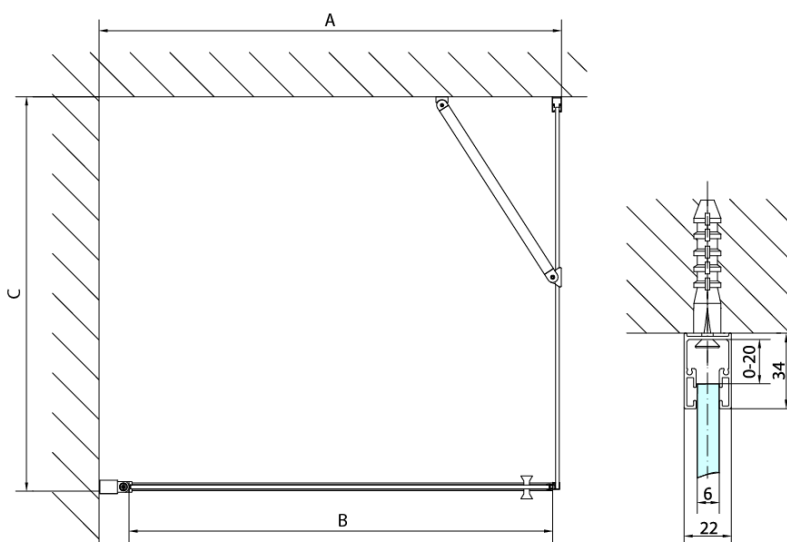

Technický list

ARTICLE	C
ZL3270	670-690
ZL3280	770-790
ZL3290	870-890
ZL3210	970-990

ARTICLE	A	B
ZL1270	670-690	~615
ZL1280	770-790	~715
ZL1290	870-890	~815
ZL1210	970-990	~815