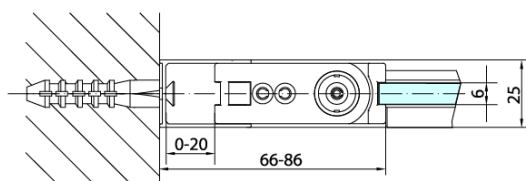

## Rozměry

**Výška:** 1900 mm

**Hloubka:** 1000 mm

## Parametry

**Barva profilu:** Chrom - Leštěný hliník

**Tvar:** Pevná stěna ke sprchovým dveřím

**Typ výplně:** Čiré sklo

**Úprava skla:** Antidrop

**Tloušťka skla:** 6 mm

**Hmotnost / ks:** 31.0 kg

**Balení:** 1 ks

**Záruka:** 2 roky

Technický list

ARTICLE	C
ZL3270	670-690
ZL3280	770-790
ZL3290	870-890
ZL3210	970-990

ARTICLE	A	B
ZL1270	670-690	~615
ZL1280	770-790	~715
ZL1290	870-890	~815
ZL1210	970-990	~815

ARTICLE	A	B	C
ZL1390	870-890	330	470
ZL1310	970-990	430	520
ZL1311	1070-1090	480	570
ZL1312	1170-1190	530	620
ZL1313	1270-1290	630	620
ZL1314	1370-1390	730	620
ZL1315	1470-1490	830	620