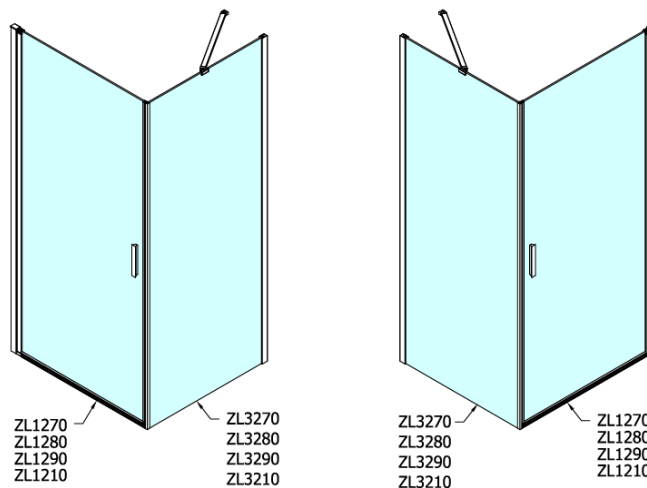

Objednací kód: ZL3210

Základní informace

Značka: Polysan

Série: ZOOM

Rozměry

Výška: 1900 mm

Hloubka: 1000 mm

Parametry

Barva profilu: Chrom - Leštěný hliník

Tvar: Pevná stěna ke sprchovým dveřím

Typ výplně: Čiré sklo

Úprava skla: Antidrop

Tloušťka skla: 6 mm

Hmotnost / ks: 31.0 kg

Balení: 1 ks

Záruka: 2 roky

Technický list

ARTICLE	C
ZL3270	670-690
ZL3280	770-790
ZL3290	870-890
ZL3210	970-990

ARTICLE	A	B
ZL1270	670-690	~615
ZL1280	770-790	~715
ZL1290	870-890	~815
ZL1210	970-990	~815

ARTICLE	A	B	C
ZL1390	870-890	330	470
ZL1310	970-990	430	520
ZL1311	1070-1090	480	570
ZL1312	1170-1190	530	620
ZL1313	1270-1290	630	620
ZL1314	1370-1390	730	620
ZL1315	1470-1490	830	620