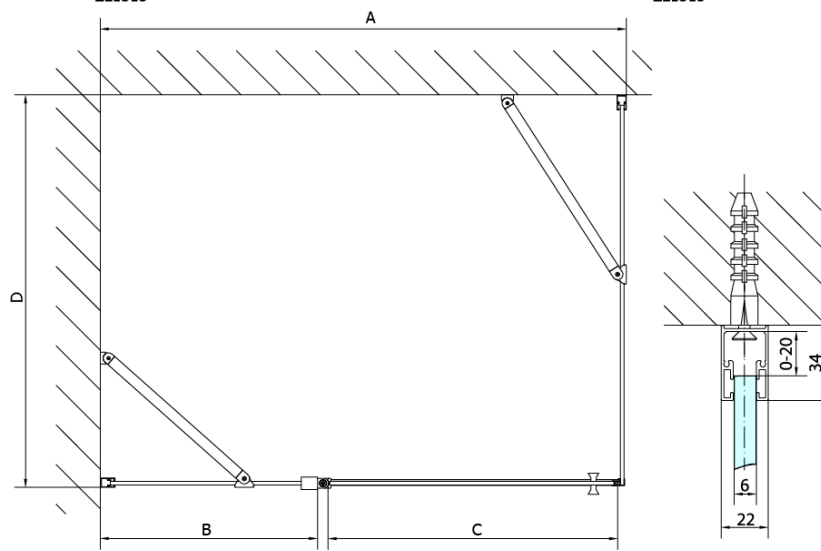

Záruka: 2 roky

Hmotnost / ks: 31 kg

Balení: 1 ks

Barva profilu: Chrom

Tvar: Pevná stěna ke sprchovým dveřím

Typ výplně: Čiré sklo

Úprava skla: Antidrop

Tloušťka skla: 6 mm

3D model: ANO

Technický list

ARTICLE	C
ZL3270	670-690
ZL3280	770-790
ZL3290	870-890
ZL3210	970-990

ARTICLE	A	B
ZL1270	670-690	~615
ZL1280	770-790	~715
ZL1290	870-890	~815
ZL1210	970-990	~815

ARTICLE	A	B	C
ZL1390	870-890	330	470
ZL1310	970-990	430	520
ZL1311	1070-1090	480	570
ZL1312	1170-1190	530	620
ZL1313	1270-1290	630	620
ZL1314	1370-1390	730	620
ZL1315	1470-1490	830	620