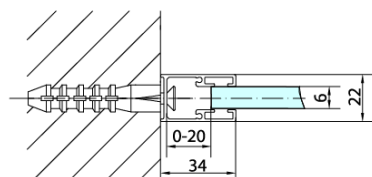

## Rozměry

**Výška:** 1900 mm

**Hloubka:** 1000 mm

## Parametry

**Barva profilu:** Chrom - Leštěný hliník

**Tvar:** Pevná stěna ke sprchovým dveřím

**Typ výplně:** Čiré sklo

**Úprava skla:** Antidrop

**Tloušťka skla:** 6 mm

**Hmotnost / ks:** 31.0 kg

**Balení:** 1 ks

**Záruka:** 2 roky

Technický list

ARTICLE	C
ZL3270	670-690
ZL3280	770-790
ZL3290	870-890
ZL3210	970-990

ARTICLE	A	B
ZL1270	670-690	~615
ZL1280	770-790	~715
ZL1290	870-890	~815
ZL1210	970-990	~815

ARTICLE	A	B	C
ZL1390	870-890	330	470
ZL1310	970-990	430	520
ZL1311	1070-1090	480	570
ZL1312	1170-1190	530	620
ZL1313	1270-1290	630	620
ZL1314	1370-1390	730	620
ZL1315	1470-1490	830	620