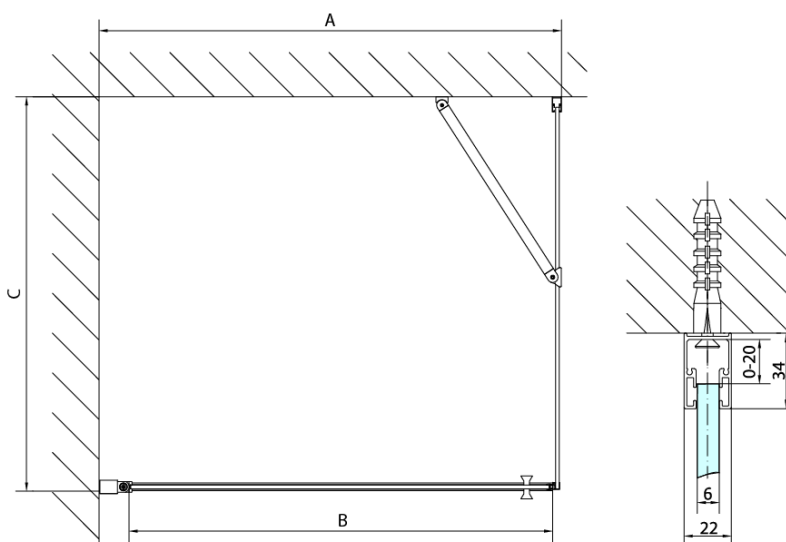

Objednací kód: ZL3210

Základní informace

Značka: Polysan

Série: ZOOM

Rozměry

Výška: 1900 mm

Hloubka: 1000 mm

Parametry

Barva profilu: Chrom - Leštěný hliník

Tvar: Pevná stěna ke sprchovým dveřím

Typ výplně: Čiré sklo

Úprava skla: Antidrop

Tloušťka skla: 6 mm

Hmotnost / ks: 31.0 kg

Balení: 1 ks

Záruka: 2 roky

Technický list

ARTICLE	C
ZL3270	670-690
ZL3280	770-790
ZL3290	870-890
ZL3210	970-990

ARTICLE	A	B
ZL1270	670-690	~615
ZL1280	770-790	~715
ZL1290	870-890	~815
ZL1210	970-990	~815

ARTICLE	A	B	C
ZL1390	870-890	330	470
ZL1310	970-990	430	520
ZL1311	1070-1090	480	570
ZL1312	1170-1190	530	620
ZL1313	1270-1290	630	620
ZL1314	1370-1390	730	620
ZL1315	1470-1490	830	620