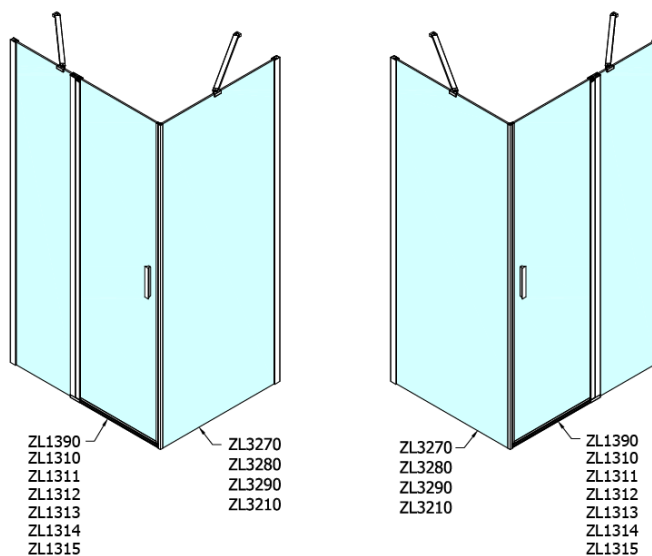

## Rozměry

**Výška:** 1900 mm

**Hloubka:** 1000 mm

## Parametry

**Barva profilu:** Chrom - Leštěný hliník

**Tvar:** Pevná stěna ke sprchovým dveřím

**Typ výplně:** Čiré sklo

**Úprava skla:** Antidrop

**Tloušťka skla:** 6 mm

**Hmotnost / ks:** 31.0 kg

**Balení:** 1 ks

**Záruka:** 2 roky

Technický list

ARTICLE	C
ZL3270	670-690
ZL3280	770-790
ZL3290	870-890
ZL3210	970-990

ARTICLE	A	B
ZL1270	670-690	~615
ZL1280	770-790	~715
ZL1290	870-890	~815
ZL1210	970-990	~815

ARTICLE	A	B	C
ZL1390	870-890	330	470
ZL1310	970-990	430	520
ZL1311	1070-1090	480	570
ZL1312	1170-1190	530	620
ZL1313	1270-1290	630	620
ZL1314	1370-1390	730	620
ZL1315	1470-1490	830	620