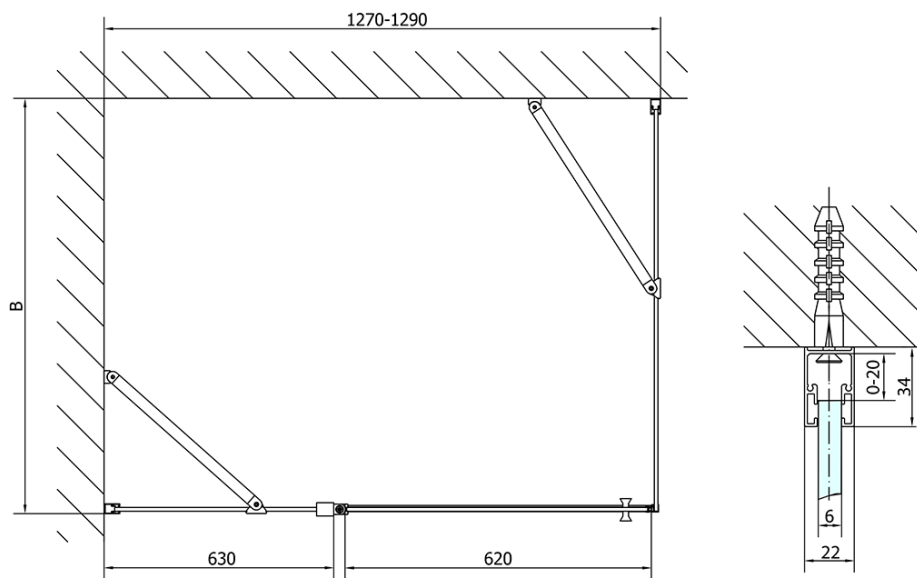

Objednací kód: ZL1313

Základní informace

Značka: Polysan

Série: ZOOM

Rozměry

Šířka: 1300 mm

Výška: 1900 mm

Parametry

Barva profilu: Chrom - Leštěný hliník

Tvar: Dveře do niky

Typ otevírání: Otevírací jednokřídlé

Směr otevírání: Univerzální

Šířka vstupu: 620 mm

Typ výplně: Čiré sklo

Úprava skla: Antidrop

Tloušťka skla: 6 mm

Instalační šířka od: 1270 mm

Instalační šířka do: 1300 mm

Vlastnosti: Bezrámové provedení, Otevírání vně i dovnitř

Hmotnost / ks: 39.5 kg

Balení: 1 ks

Záruka: 2 roky

Náhradní díly

Spodní těsnění na dveře, sklo 6mm, 1000mm (Objednací kód: 309D-06)

Technický list

	B
ZL1313-ZL3270	670-690
ZL1313-ZL3280	770-790
ZL1313-ZL3290	870-890
ZL1313-ZL3210	970-990