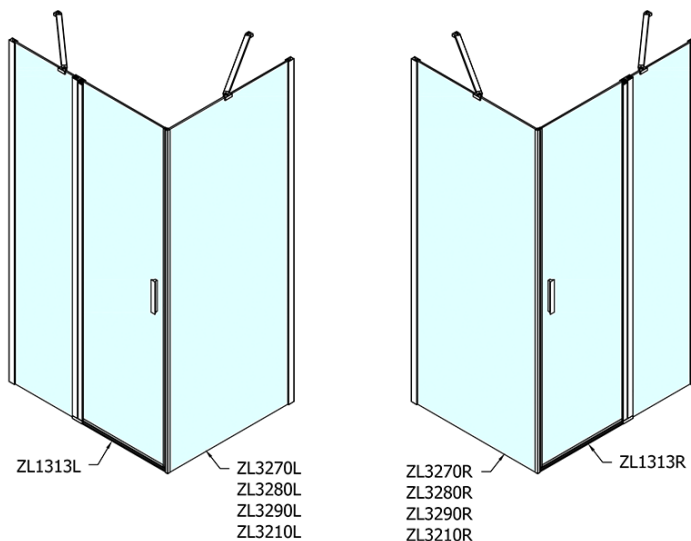

B
ZL1313-ZL3270	670-690
ZL1313-ZL3280	770-790
ZL1313-ZL3290	870-890
ZL1313-ZL3210	970-990