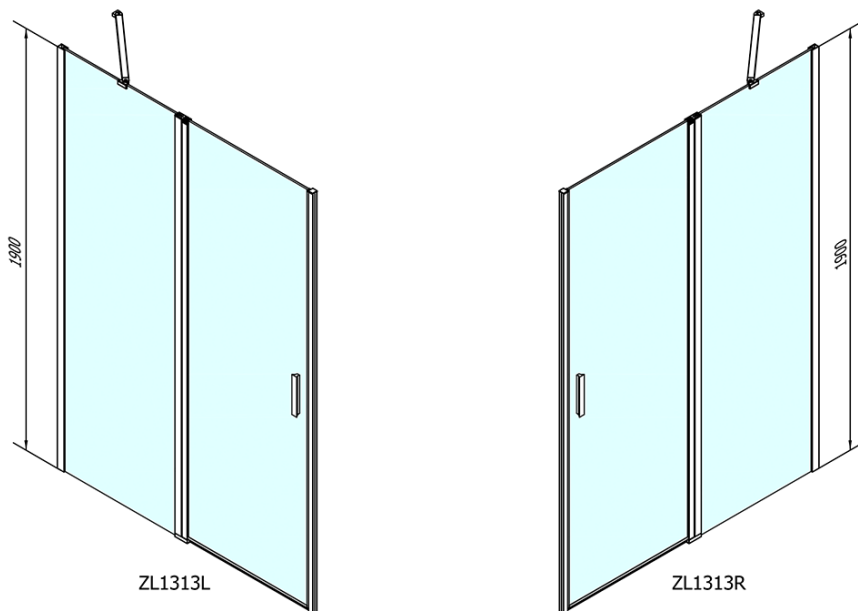

Technický list