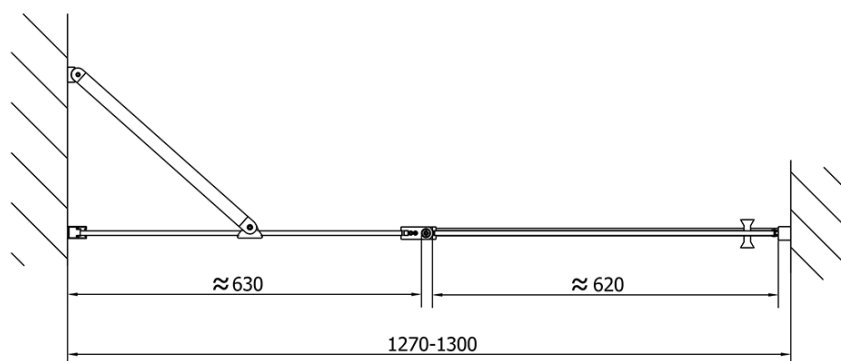

Technický list