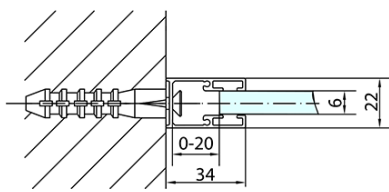

B
ZL1313-ZL3270	670-690
ZL1313-ZL3280	770-790
ZL1313-ZL3290	870-890
ZL1313-ZL3210	970-990