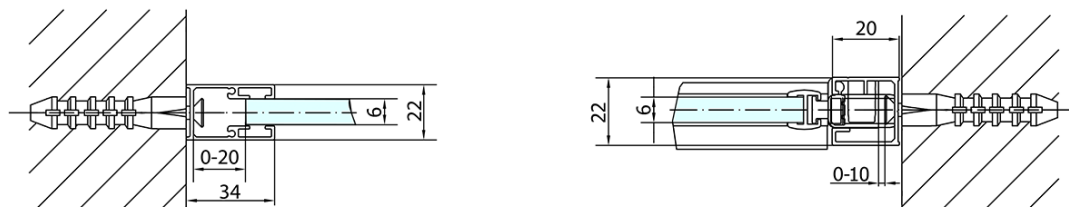

Technický list