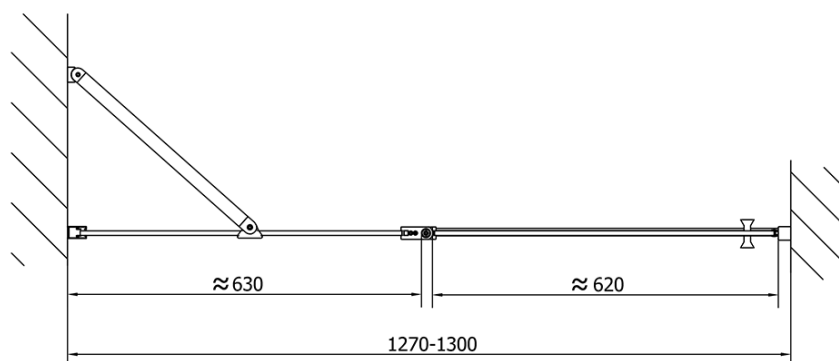

Technický list