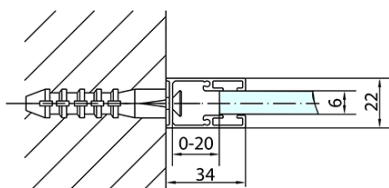

## Rozměry

Šířka: 1300 mm

Výška: 1900 mm

## Parametry

Záruka: 2 roky

Hmotnost / ks: 39.5 kg

Balení: 1 ks

Barva profilu: Chrom

Tvar: Dveře do niky

Typ otevírání: Otevírací jednokřídlé

Směr otevírání: Univerzální

Šířka vstupu: 620 mm

Typ výplně: Čiré sklo

Úprava skla: Antidrop

Tloušťka skla: 6 mm

Instalační šířka od: 1270 mm

Instalační šířka do: 1300 mm

Vlastnosti: Bezrámové provedení, Otevírání vně i dovnitř

3D model: ANO

## Náhradní díly

Spodní těsnění na dveře, sklo 6mm, 1000mm (Objednací kód: 309D-06)

Technický list

	B
ZL1313-ZL3270	670-690
ZL1313-ZL3280	770-790
ZL1313-ZL3290	870-890
ZL1313-ZL3210	970-990