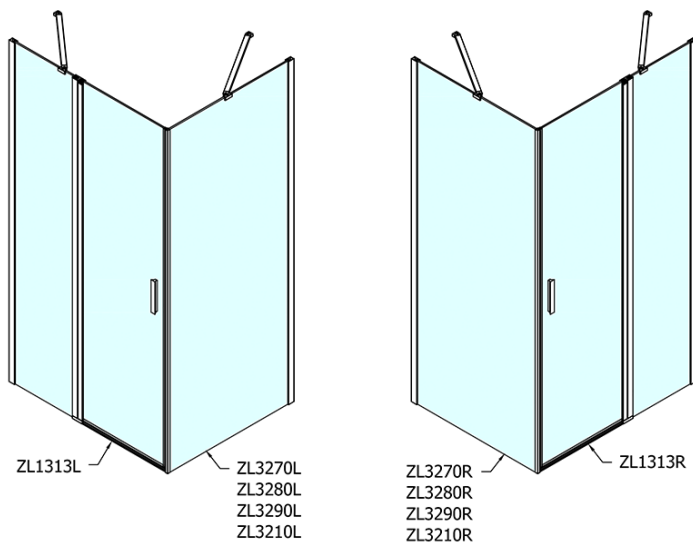

B
ZL1313-ZL3270	670-690
ZL1313-ZL3280	770-790
ZL1313-ZL3290	870-890
ZL1313-ZL3210	970-990