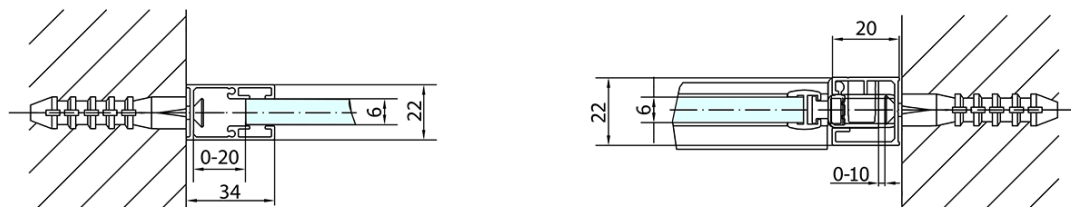

Technický list