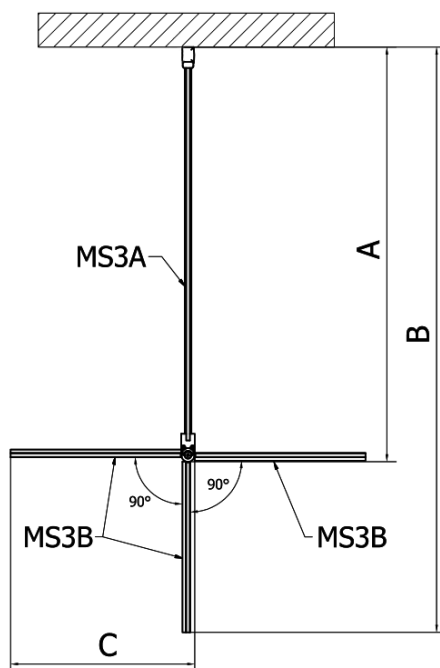

MODULAR SHOWER otočný panel k instalaci na stěnu modulu MS3, 600 mm

Objednací kód: MS3B-60

Základní informace

Značka: Polysan
Série: MODULAR SHOWER

Rozměry

Šířka: 600 mm
Výška: 2000 mm

Parametry

Tvar: Tvar L otočná
Typ výplně: Čiré sklo
Úprava skla: Antidrop
Tloušťka skla: 8 mm
Hmotnost / ks: 29.0 kg
Balení: 1 ks
Záruka: 2 roky

Náhradní díly

Spodní těsnění na otočné sklo 8mm, 600mm (Objednací kód: NDMS3B)

MODULAR SHOWER otočný panel k instalaci na stěnu modulu MS3, 600 mm

Technický list

MS3A-L,R	MS3B-L,R	A	B	C
MS3A-70	MS3B-30	675-695	975-995	330
MS3A-80	MS3B-30	775-795	1075-1095	330
MS3A-90	MS3B-30	875-895	1175-1195	330
MS3A-100	MS3B-30	975-995	1275-1295	330
MS3A-120	MS3B-30	1175-1195	1475-1495	330
MS3A-70	MS3B-40	675-695	1075-1095	430
MS3A-80	MS3B-40	775-795	1175-1195	430
MS3A-90	MS3B-40	875-895	1275-1295	430
MS3A-100	MS3B-40	975-995	1375-1395	430
MS3A-120	MS3B-40	1175-1195	1575-1595	430
MS3A-70	MS3B-50	675-695	1175-1195	530
MS3A-80	MS3B-50	775-795	1275-1295	530
MS3A-90	MS3B-50	875-895	1375-1395	530
MS3A-100	MS3B-50	975-995	1475-1495	530
MS3A-120	MS3B-50	1175-1195	1675-1695	530
MS3A-70	MS3B-60	675-695	1275-1295	630
MS3A-80	MS3B-60	775-795	1375-1395	630
MS3A-90	MS3B-60	875-895	1475-1495	630
MS3A-100	MS3B-60	975-995	1575-1595	630
MS3A-120	MS3B-60	1175-1195	1775-1795	630