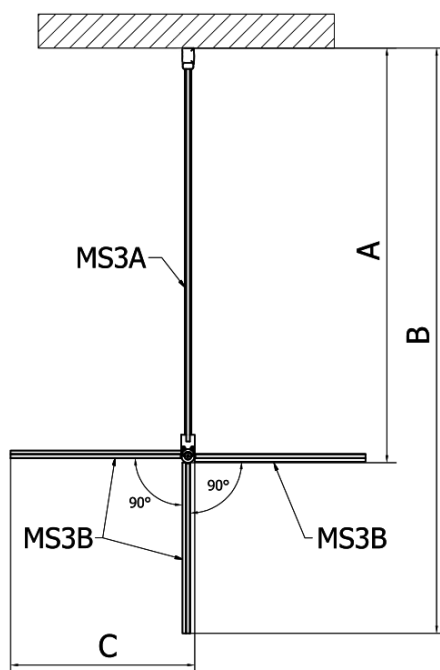

MODULAR SHOWER otočný panel k instalaci na stěnu modulu MS3, 400 mm

Technický list

MS3A-L,R	MS3B-L,R	A	B	C
MS3A-70	MS3B-30	675-695	975-995	330
MS3A-80	MS3B-30	775-795	1075-1095	330
MS3A-90	MS3B-30	875-895	1175-1195	330
MS3A-100	MS3B-30	975-995	1275-1295	330
MS3A-120	MS3B-30	1175-1195	1475-1495	330
MS3A-70	MS3B-40	675-695	1075-1095	430
MS3A-80	MS3B-40	775-795	1175-1195	430
MS3A-90	MS3B-40	875-895	1275-1295	430
MS3A-100	MS3B-40	975-995	1375-1395	430
MS3A-120	MS3B-40	1175-1195	1575-1595	430
MS3A-70	MS3B-50	675-695	1175-1195	530
MS3A-80	MS3B-50	775-795	1275-1295	530
MS3A-90	MS3B-50	875-895	1375-1395	530
MS3A-100	MS3B-50	975-995	1475-1495	530
MS3A-120	MS3B-50	1175-1195	1675-1695	530
MS3A-70	MS3B-60	675-695	1275-1295	630
MS3A-80	MS3B-60	775-795	1375-1395	630
MS3A-90	MS3B-60	875-895	1475-1495	630
MS3A-100	MS3B-60	975-995	1575-1595	630
MS3A-120	MS3B-60	1175-1195	1775-1795	630