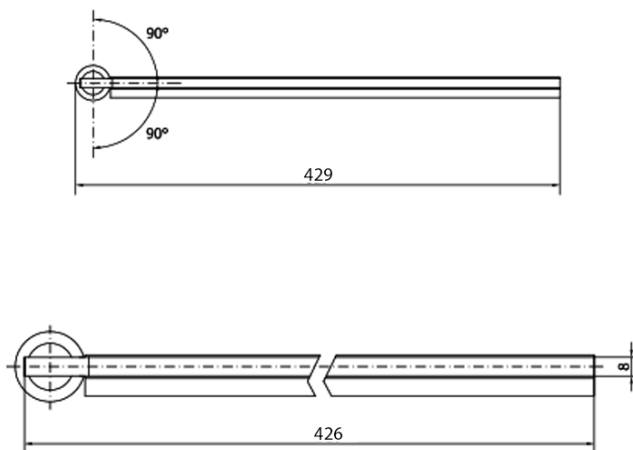

MODULAR SHOWER otočný panel k instalaci na stěnu modulu MS3, 400 mm

Technický list

MS3A-L,R	MS3B-L,R	A	B	C
MS3A-70	MS3B-30	675-695	975-995	330
MS3A-80	MS3B-30	775-795	1075-1095	330
MS3A-90	MS3B-30	875-895	1175-1195	330
MS3A-100	MS3B-30	975-995	1275-1295	330
MS3A-120	MS3B-30	1175-1195	1475-1495	330
MS3A-70	MS3B-40	675-695	1075-1095	430
MS3A-80	MS3B-40	775-795	1175-1195	430
MS3A-90	MS3B-40	875-895	1275-1295	430
MS3A-100	MS3B-40	975-995	1375-1395	430
MS3A-120	MS3B-40	1175-1195	1575-1595	430
MS3A-70	MS3B-50	675-695	1175-1195	530
MS3A-80	MS3B-50	775-795	1275-1295	530
MS3A-90	MS3B-50	875-895	1375-1395	530
MS3A-100	MS3B-50	975-995	1475-1495	530
MS3A-120	MS3B-50	1175-1195	1675-1695	530
MS3A-70	MS3B-60	675-695	1275-1295	630
MS3A-80	MS3B-60	775-795	1375-1395	630
MS3A-90	MS3B-60	875-895	1475-1495	630
MS3A-100	MS3B-60	975-995	1575-1595	630
MS3A-120	MS3B-60	1175-1195	1775-1795	630