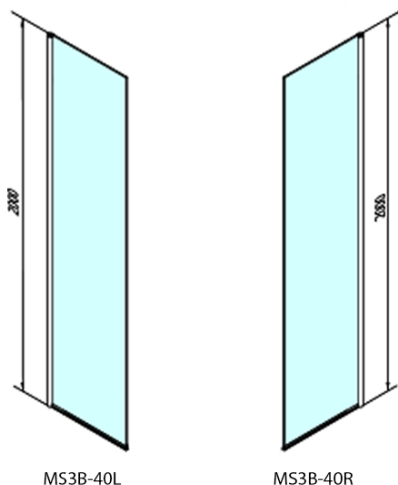

MODULAR SHOWER otočný panel k instalaci na stěnu modulu MS3, 400 mm

Technický list

MS3A-L,R	MS3B-L,R	A	B	C
MS3A-70	MS3B-30	675-695	975-995	330
MS3A-80	MS3B-30	775-795	1075-1095	330
MS3A-90	MS3B-30	875-895	1175-1195	330
MS3A-100	MS3B-30	975-995	1275-1295	330
MS3A-120	MS3B-30	1175-1195	1475-1495	330
MS3A-70	MS3B-40	675-695	1075-1095	430
MS3A-80	MS3B-40	775-795	1175-1195	430
MS3A-90	MS3B-40	875-895	1275-1295	430
MS3A-100	MS3B-40	975-995	1375-1395	430
MS3A-120	MS3B-40	1175-1195	1575-1595	430
MS3A-70	MS3B-50	675-695	1175-1195	530
MS3A-80	MS3B-50	775-795	1275-1295	530
MS3A-90	MS3B-50	875-895	1375-1395	530
MS3A-100	MS3B-50	975-995	1475-1495	530
MS3A-120	MS3B-50	1175-1195	1675-1695	530
MS3A-70	MS3B-60	675-695	1275-1295	630
MS3A-80	MS3B-60	775-795	1375-1395	630
MS3A-90	MS3B-60	875-895	1475-1495	630
MS3A-100	MS3B-60	975-995	1575-1595	630
MS3A-120	MS3B-60	1175-1195	1775-1795	630