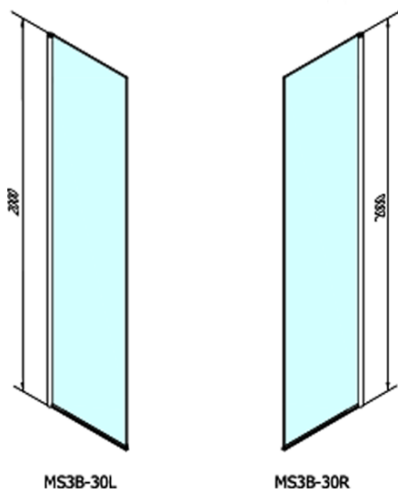

MODULAR SHOWER otočný panel k instalaci na stěnu modulu MS3, 300 mm

Objednací kód: MS3B-30

Základní informace

Značka: Polysan
Série: MODULAR SHOWER

Rozměry

Šířka: 300 mm
Výška: 2000 mm

Parametry

Tvar: Tvar L otočná
Typ výplně: Čiré sklo
Úprava skla: Antidrop
Tloušťka skla: 8 mm
Hmotnost / ks: 17.0 kg
Balení: 1 ks
Záruka: 2 roky

Náhradní díly

Spodní těsnění na otočné sklo 8mm, 600mm (Objednací kód: NDMS3B)

MODULAR SHOWER otočný panel k instalaci na stěnu modulu MS3, 300 mm

Technický list

MS3A-L,R	MS3B-L,R	A	B	C
MS3A-70	MS3B-30	675-695	975-995	330
MS3A-80	MS3B-30	775-795	1075-1095	330
MS3A-90	MS3B-30	875-895	1175-1195	330
MS3A-100	MS3B-30	975-995	1275-1295	330
MS3A-120	MS3B-30	1175-1195	1475-1495	330
MS3A-70	MS3B-40	675-695	1075-1095	430
MS3A-80	MS3B-40	775-795	1175-1195	430
MS3A-90	MS3B-40	875-895	1275-1295	430
MS3A-100	MS3B-40	975-995	1375-1395	430
MS3A-120	MS3B-40	1175-1195	1575-1595	430
MS3A-70	MS3B-50	675-695	1175-1195	530
MS3A-80	MS3B-50	775-795	1275-1295	530
MS3A-90	MS3B-50	875-895	1375-1395	530
MS3A-100	MS3B-50	975-995	1475-1495	530
MS3A-120	MS3B-50	1175-1195	1675-1695	530
MS3A-70	MS3B-60	675-695	1275-1295	630
MS3A-80	MS3B-60	775-795	1375-1395	630
MS3A-90	MS3B-60	875-895	1475-1495	630
MS3A-100	MS3B-60	975-995	1575-1595	630
MS3A-120	MS3B-60	1175-1195	1775-1795	630