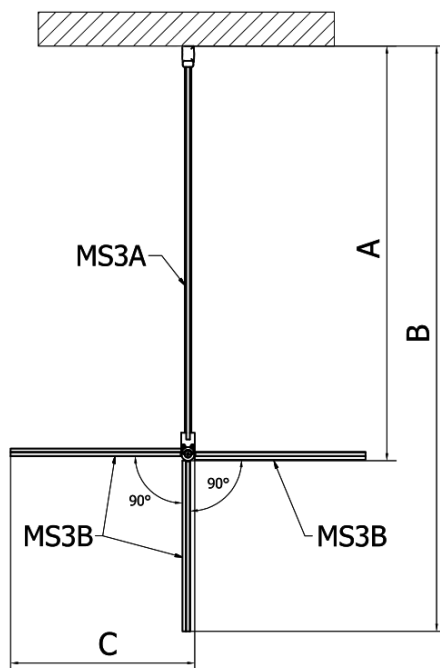

MODULAR SHOWER otočný panel k instalaci na stěnu modulu MS3, 300 mm

Technický list

MS3A-L,R	MS3B-L,R	A	B	C
MS3A-70	MS3B-30	675-695	975-995	330
MS3A-80	MS3B-30	775-795	1075-1095	330
MS3A-90	MS3B-30	875-895	1175-1195	330
MS3A-100	MS3B-30	975-995	1275-1295	330
MS3A-120	MS3B-30	1175-1195	1475-1495	330
MS3A-70	MS3B-40	675-695	1075-1095	430
MS3A-80	MS3B-40	775-795	1175-1195	430
MS3A-90	MS3B-40	875-895	1275-1295	430
MS3A-100	MS3B-40	975-995	1375-1395	430
MS3A-120	MS3B-40	1175-1195	1575-1595	430
MS3A-70	MS3B-50	675-695	1175-1195	530
MS3A-80	MS3B-50	775-795	1275-1295	530
MS3A-90	MS3B-50	875-895	1375-1395	530
MS3A-100	MS3B-50	975-995	1475-1495	530
MS3A-120	MS3B-50	1175-1195	1675-1695	530
MS3A-70	MS3B-60	675-695	1275-1295	630
MS3A-80	MS3B-60	775-795	1375-1395	630
MS3A-90	MS3B-60	875-895	1475-1495	630
MS3A-100	MS3B-60	975-995	1575-1595	630
MS3A-120	MS3B-60	1175-1195	1775-1795	630