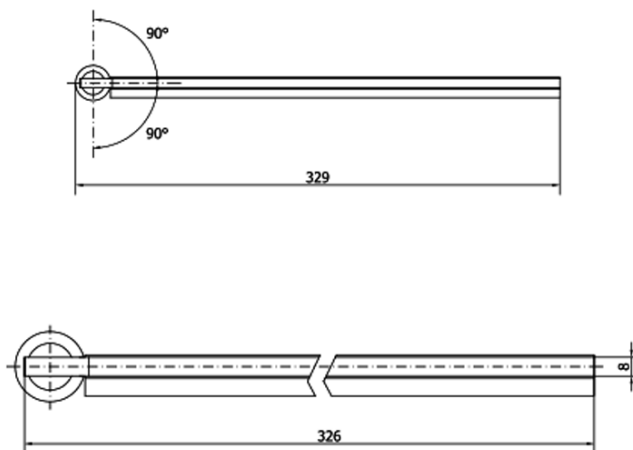

MODULAR SHOWER otočný panel k instalaci na stěnu modulu MS3, 300 mm

Objednací kód: MS3B-30

Základní informace

Značka: Polysan
Série: MODULAR SHOWER

Rozměry

Šířka: 300 mm
Výška: 2000 mm

Parametry

Tvar: Tvar L otočná
Typ výplně: Čiré sklo
Úprava skla: Antidrop
Tloušťka skla: 8 mm
Hmotnost / ks: 17.0 kg
Balení: 1 ks
Záruka: 2 roky

Náhradní díly

Spodní těsnění na otočné sklo 8mm, 600mm (Objednací kód: NDMS3B)

MODULAR SHOWER otočný panel k instalaci na stěnu modulu MS3, 300 mm

Technický list

MS3A-L,R	MS3B-L,R	A	B	C
MS3A-70	MS3B-30	675-695	975-995	330
MS3A-80	MS3B-30	775-795	1075-1095	330
MS3A-90	MS3B-30	875-895	1175-1195	330
MS3A-100	MS3B-30	975-995	1275-1295	330
MS3A-120	MS3B-30	1175-1195	1475-1495	330
MS3A-70	MS3B-40	675-695	1075-1095	430
MS3A-80	MS3B-40	775-795	1175-1195	430
MS3A-90	MS3B-40	875-895	1275-1295	430
MS3A-100	MS3B-40	975-995	1375-1395	430
MS3A-120	MS3B-40	1175-1195	1575-1595	430
MS3A-70	MS3B-50	675-695	1175-1195	530
MS3A-80	MS3B-50	775-795	1275-1295	530
MS3A-90	MS3B-50	875-895	1375-1395	530
MS3A-100	MS3B-50	975-995	1475-1495	530
MS3A-120	MS3B-50	1175-1195	1675-1695	530
MS3A-70	MS3B-60	675-695	1275-1295	630
MS3A-80	MS3B-60	775-795	1375-1395	630
MS3A-90	MS3B-60	875-895	1475-1495	630
MS3A-100	MS3B-60	975-995	1575-1595	630
MS3A-120	MS3B-60	1175-1195	1775-1795	630