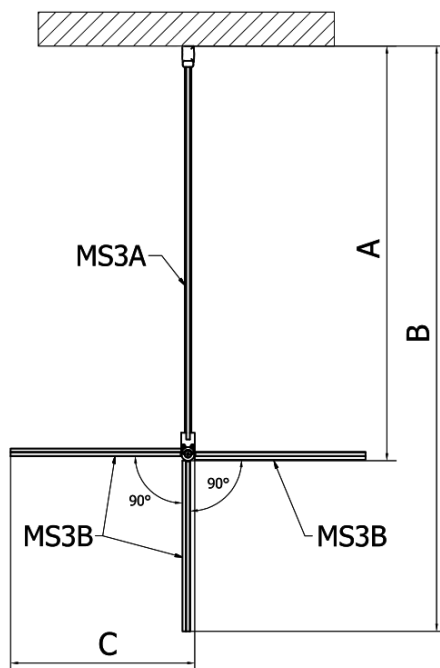

MODULAR SHOWER otočný panel k instalaci na stěnu modulu MS3, 300 mm

Objednací kód: MS3B-30

Základní informace

Značka: Polysan
Série: MODULAR SHOWER

Rozměry

Šířka: 300 mm
Výška: 2000 mm

Parametry

Tvar: Tvar L otočná
Typ výplně: Čiré sklo
Úprava skla: Antidrop
Tloušťka skla: 8 mm
Hmotnost / ks: 17.0 kg
Balení: 1 ks
Záruka: 2 roky

Náhradní díly

Spodní těsnění na otočné sklo 8mm, 600mm (Objednací kód: NDMS3B)

MODULAR SHOWER otočný panel k instalaci na stěnu modulu MS3, 300 mm

Technický list

MS3A-L,R	MS3B-L,R	A	B	C
MS3A-70	MS3B-30	675-695	975-995	330
MS3A-80	MS3B-30	775-795	1075-1095	330
MS3A-90	MS3B-30	875-895	1175-1195	330
MS3A-100	MS3B-30	975-995	1275-1295	330
MS3A-120	MS3B-30	1175-1195	1475-1495	330
MS3A-70	MS3B-40	675-695	1075-1095	430
MS3A-80	MS3B-40	775-795	1175-1195	430
MS3A-90	MS3B-40	875-895	1275-1295	430
MS3A-100	MS3B-40	975-995	1375-1395	430
MS3A-120	MS3B-40	1175-1195	1575-1595	430
MS3A-70	MS3B-50	675-695	1175-1195	530
MS3A-80	MS3B-50	775-795	1275-1295	530
MS3A-90	MS3B-50	875-895	1375-1395	530
MS3A-100	MS3B-50	975-995	1475-1495	530
MS3A-120	MS3B-50	1175-1195	1675-1695	530
MS3A-70	MS3B-60	675-695	1275-1295	630
MS3A-80	MS3B-60	775-795	1375-1395	630
MS3A-90	MS3B-60	875-895	1475-1495	630
MS3A-100	MS3B-60	975-995	1575-1595	630
MS3A-120	MS3B-60	1175-1195	1775-1795	630