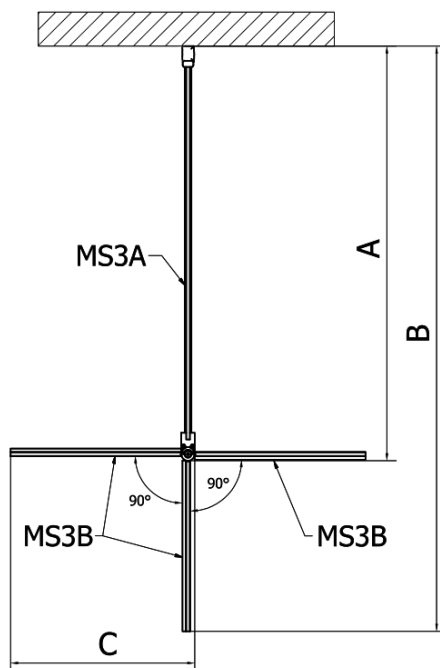

# MODULAR SHOWER stěna k instalaci na zed', pro připojení otočného panelu, 1200 mm

Objednací kód: MS3A-120

## Rozměry

Výška: 2000 mm  
Hloubka: 1200 mm

# MODULAR SHOWER stěna k instalaci na zed', pro připojení otočného panelu, 1200 mm

## Technický list

MS3A-120

MS3A-120

MODULAR SHOWER stěna k instalaci na zed', pro  
připojení otočného panelu, 1200 mm

MS3A-L,R	MS3B-L,R	A	B	C
MS3A-70	MS3B-30	675-695	975-995	330
MS3A-80	MS3B-30	775-795	1075-1095	330
MS3A-90	MS3B-30	875-895	1175-1195	330
MS3A-100	MS3B-30	975-995	1275-1295	330
MS3A-120	MS3B-30	1175-1195	1475-1495	330
MS3A-70	MS3B-40	675-695	1075-1095	430
MS3A-80	MS3B-40	775-795	1175-1195	430
MS3A-90	MS3B-40	875-895	1275-1295	430
MS3A-100	MS3B-40	975-995	1375-1395	430
MS3A-120	MS3B-40	1175-1195	1575-1595	430
MS3A-70	MS3B-50	675-695	1175-1195	530
MS3A-80	MS3B-50	775-795	1275-1295	530
MS3A-90	MS3B-50	875-895	1375-1395	530
MS3A-100	MS3B-50	975-995	1475-1495	530
MS3A-120	MS3B-50	1175-1195	1675-1695	530
MS3A-70	MS3B-60	675-695	1275-1295	630
MS3A-80	MS3B-60	775-795	1375-1395	630
MS3A-90	MS3B-60	875-895	1475-1495	630
MS3A-100	MS3B-60	975-995	1575-1595	630
MS3A-120	MS3B-60	1175-1195	1775-1795	630