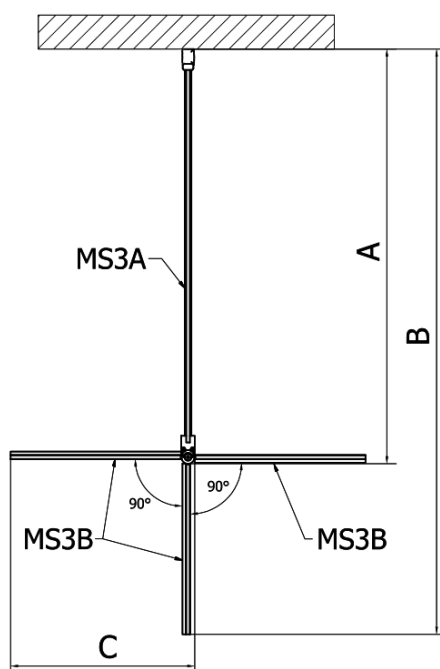

## Rozměry

Šířka: 1200 mm  
Výška: 2000 mm

## Parametry

Barva profilu: Chrom  
Tvar: Tvar L otočná  
Typ výplně: Čiré sklo  
Úprava skla: Antidrop  
Tloušťka skla: 8 mm  
Hmotnost / ks: 56.0 kg  
Balení: 1 ks  
Záruka: 2 roky

# MODULAR SHOWER stěna k instalaci na zed', pro připojení otočného panelu, 1200 mm

## Technický list

MS3A-120

MS3A-120

MODULAR SHOWER stěna k instalaci na zed', pro  
připojení otočného panelu, 1200 mm

MS3A-L,R	MS3B-L,R	A	B	C
MS3A-70	MS3B-30	675-695	975-995	330
MS3A-80	MS3B-30	775-795	1075-1095	330
MS3A-90	MS3B-30	875-895	1175-1195	330
MS3A-100	MS3B-30	975-995	1275-1295	330
MS3A-120	MS3B-30	1175-1195	1475-1495	330
MS3A-70	MS3B-40	675-695	1075-1095	430
MS3A-80	MS3B-40	775-795	1175-1195	430
MS3A-90	MS3B-40	875-895	1275-1295	430
MS3A-100	MS3B-40	975-995	1375-1395	430
MS3A-120	MS3B-40	1175-1195	1575-1595	430
MS3A-70	MS3B-50	675-695	1175-1195	530
MS3A-80	MS3B-50	775-795	1275-1295	530
MS3A-90	MS3B-50	875-895	1375-1395	530
MS3A-100	MS3B-50	975-995	1475-1495	530
MS3A-120	MS3B-50	1175-1195	1675-1695	530
MS3A-70	MS3B-60	675-695	1275-1295	630
MS3A-80	MS3B-60	775-795	1375-1395	630
MS3A-90	MS3B-60	875-895	1475-1495	630
MS3A-100	MS3B-60	975-995	1575-1595	630
MS3A-120	MS3B-60	1175-1195	1775-1795	630