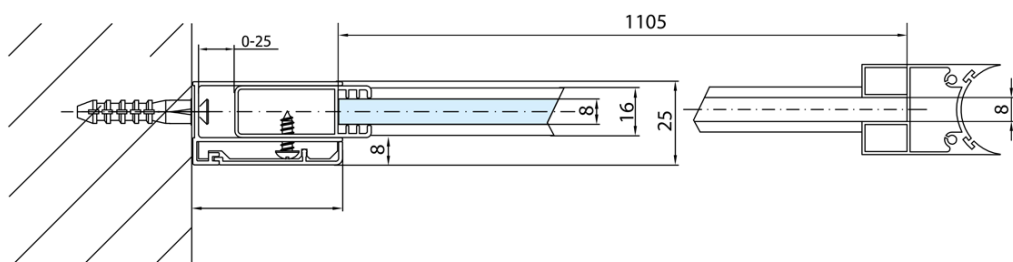

MODULAR SHOWER stěna k instalaci na zed', pro připojení otočného panelu, 1200 mm

Objednací kód: MS3A-120

Základní informace

Značka: Polysan
Série: MODULAR SHOWER

Rozměry

Výška: 2000 mm
Hloubka: 1200 mm

Parametry

Barva profilu: Chrom - Leštěný hliník
Tvar: Tvar L otočná
Typ výplně: Čiré sklo
Úprava skla: Antidrop
Tloušťka skla: 8 mm
Hmotnost / ks: 56.0 kg
Balení: 1 ks
Záruka: 2 roky

MODULAR SHOWER stěna k instalaci na zed', pro připojení otočného panelu, 1200 mm

Technický list

MS3A-120

MS3A-120

MODULAR SHOWER stěna k instalaci na zed', pro
připojení otočného panelu, 1200 mm

MS3A-L,R	MS3B-L,R	A	B	C
MS3A-70	MS3B-30	675-695	975-995	330
MS3A-80	MS3B-30	775-795	1075-1095	330
MS3A-90	MS3B-30	875-895	1175-1195	330
MS3A-100	MS3B-30	975-995	1275-1295	330
MS3A-120	MS3B-30	1175-1195	1475-1495	330
MS3A-70	MS3B-40	675-695	1075-1095	430
MS3A-80	MS3B-40	775-795	1175-1195	430
MS3A-90	MS3B-40	875-895	1275-1295	430
MS3A-100	MS3B-40	975-995	1375-1395	430
MS3A-120	MS3B-40	1175-1195	1575-1595	430
MS3A-70	MS3B-50	675-695	1175-1195	530
MS3A-80	MS3B-50	775-795	1275-1295	530
MS3A-90	MS3B-50	875-895	1375-1395	530
MS3A-100	MS3B-50	975-995	1475-1495	530
MS3A-120	MS3B-50	1175-1195	1675-1695	530
MS3A-70	MS3B-60	675-695	1275-1295	630
MS3A-80	MS3B-60	775-795	1375-1395	630
MS3A-90	MS3B-60	875-895	1475-1495	630
MS3A-100	MS3B-60	975-995	1575-1595	630
MS3A-120	MS3B-60	1175-1195	1775-1795	630