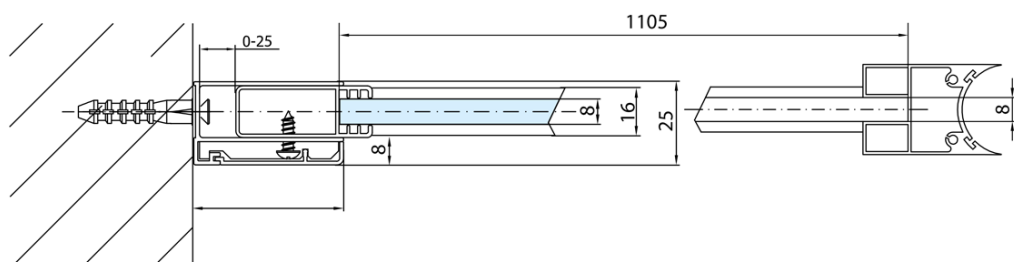

## Rozměry

Šířka: 1200 mm  
Výška: 2000 mm

## Parametry

Barva profilu: Chrom  
Tvar: Tvar L otočná  
Typ výplně: Čiré sklo  
Úprava skla: Antidrop  
Tloušťka skla: 8 mm  
Hmotnost / ks: 56.0 kg  
Balení: 1 ks  
Záruka: 2 roky

# MODULAR SHOWER stěna k instalaci na zed', pro připojení otočného panelu, 1200 mm

## Technický list

MS3A-120

MS3A-120

MODULAR SHOWER stěna k instalaci na zed', pro  
připojení otočného panelu, 1200 mm

MS3A-L,R	MS3B-L,R	A	B	C
MS3A-70	MS3B-30	675-695	975-995	330
MS3A-80	MS3B-30	775-795	1075-1095	330
MS3A-90	MS3B-30	875-895	1175-1195	330
MS3A-100	MS3B-30	975-995	1275-1295	330
MS3A-120	MS3B-30	1175-1195	1475-1495	330
MS3A-70	MS3B-40	675-695	1075-1095	430
MS3A-80	MS3B-40	775-795	1175-1195	430
MS3A-90	MS3B-40	875-895	1275-1295	430
MS3A-100	MS3B-40	975-995	1375-1395	430
MS3A-120	MS3B-40	1175-1195	1575-1595	430
MS3A-70	MS3B-50	675-695	1175-1195	530
MS3A-80	MS3B-50	775-795	1275-1295	530
MS3A-90	MS3B-50	875-895	1375-1395	530
MS3A-100	MS3B-50	975-995	1475-1495	530
MS3A-120	MS3B-50	1175-1195	1675-1695	530
MS3A-70	MS3B-60	675-695	1275-1295	630
MS3A-80	MS3B-60	775-795	1375-1395	630
MS3A-90	MS3B-60	875-895	1475-1495	630
MS3A-100	MS3B-60	975-995	1575-1595	630
MS3A-120	MS3B-60	1175-1195	1775-1795	630