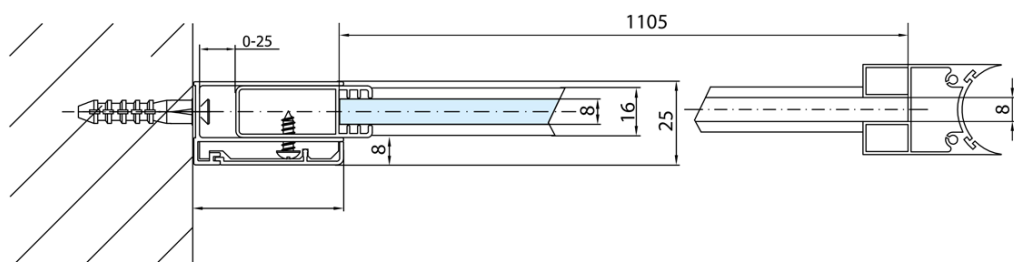

## Rozměry

Výška: 2000 mm  
Hloubka: 1200 mm

## Parametry

Barva profilu: Chrom - Leštěný hliník  
Tvar: Tvar L otočná  
Typ výplně: Čiré sklo  
Úprava skla: Antidrop  
Tloušťka skla: 8 mm  
Hmotnost / ks: 56.0 kg  
Balení: 1 ks  
Záruka: 2 roky

# MODULAR SHOWER stěna k instalaci na zed', pro připojení otočného panelu, 1200 mm

## Technický list

MS3A-120

MS3A-120

MODULAR SHOWER stěna k instalaci na zed', pro  
připojení otočného panelu, 1200 mm

MS3A-L,R	MS3B-L,R	A	B	C
MS3A-70	MS3B-30	675-695	975-995	330
MS3A-80	MS3B-30	775-795	1075-1095	330
MS3A-90	MS3B-30	875-895	1175-1195	330
MS3A-100	MS3B-30	975-995	1275-1295	330
MS3A-120	MS3B-30	1175-1195	1475-1495	330
MS3A-70	MS3B-40	675-695	1075-1095	430
MS3A-80	MS3B-40	775-795	1175-1195	430
MS3A-90	MS3B-40	875-895	1275-1295	430
MS3A-100	MS3B-40	975-995	1375-1395	430
MS3A-120	MS3B-40	1175-1195	1575-1595	430
MS3A-70	MS3B-50	675-695	1175-1195	530
MS3A-80	MS3B-50	775-795	1275-1295	530
MS3A-90	MS3B-50	875-895	1375-1395	530
MS3A-100	MS3B-50	975-995	1475-1495	530
MS3A-120	MS3B-50	1175-1195	1675-1695	530
MS3A-70	MS3B-60	675-695	1275-1295	630
MS3A-80	MS3B-60	775-795	1375-1395	630
MS3A-90	MS3B-60	875-895	1475-1495	630
MS3A-100	MS3B-60	975-995	1575-1595	630
MS3A-120	MS3B-60	1175-1195	1775-1795	630