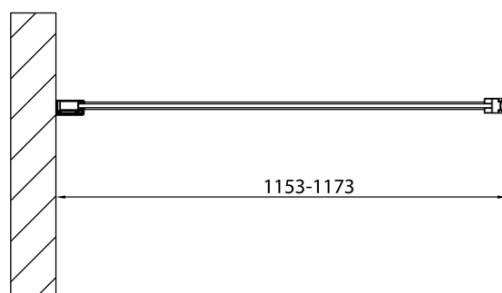

## Rozměry

Šířka: 1200 mm  
Výška: 2000 mm

## Parametry

Barva profilu: Chrom  
Tvar: Tvar L otočná  
Typ výplně: Čiré sklo  
Úprava skla: Antidrop  
Tloušťka skla: 8 mm  
Hmotnost / ks: 56.0 kg  
Balení: 1 ks  
Záruka: 2 roky

# MODULAR SHOWER stěna k instalaci na zed', pro připojení otočného panelu, 1200 mm

## Technický list

MS3A-120

MS3A-120

MODULAR SHOWER stěna k instalaci na zed', pro  
připojení otočného panelu, 1200 mm

MS3A-L,R	MS3B-L,R	A	B	C
MS3A-70	MS3B-30	675-695	975-995	330
MS3A-80	MS3B-30	775-795	1075-1095	330
MS3A-90	MS3B-30	875-895	1175-1195	330
MS3A-100	MS3B-30	975-995	1275-1295	330
MS3A-120	MS3B-30	1175-1195	1475-1495	330
MS3A-70	MS3B-40	675-695	1075-1095	430
MS3A-80	MS3B-40	775-795	1175-1195	430
MS3A-90	MS3B-40	875-895	1275-1295	430
MS3A-100	MS3B-40	975-995	1375-1395	430
MS3A-120	MS3B-40	1175-1195	1575-1595	430
MS3A-70	MS3B-50	675-695	1175-1195	530
MS3A-80	MS3B-50	775-795	1275-1295	530
MS3A-90	MS3B-50	875-895	1375-1395	530
MS3A-100	MS3B-50	975-995	1475-1495	530
MS3A-120	MS3B-50	1175-1195	1675-1695	530
MS3A-70	MS3B-60	675-695	1275-1295	630
MS3A-80	MS3B-60	775-795	1375-1395	630
MS3A-90	MS3B-60	875-895	1475-1495	630
MS3A-100	MS3B-60	975-995	1575-1595	630
MS3A-120	MS3B-60	1175-1195	1775-1795	630