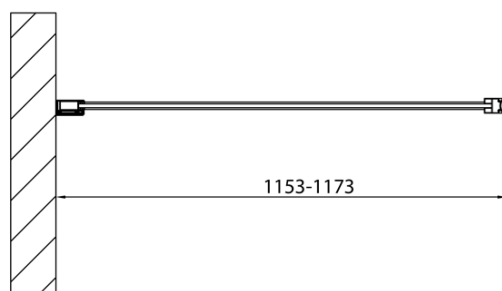

## Rozměry

Výška: 2000 mm  
Hloubka: 1200 mm

## Parametry

Barva profilu: Chrom - Leštěný hliník  
Tvar: Tvar L otočná  
Typ výplně: Čiré sklo  
Úprava skla: Antidrop  
Tloušťka skla: 8 mm  
Hmotnost / ks: 56.0 kg  
Balení: 1 ks  
Záruka: 2 roky

# MODULAR SHOWER stěna k instalaci na zed', pro připojení otočného panelu, 1200 mm

## Technický list

MS3A-120

MS3A-120

MODULAR SHOWER stěna k instalaci na zed', pro  
připojení otočného panelu, 1200 mm

MS3A-L,R	MS3B-L,R	A	B	C
MS3A-70	MS3B-30	675-695	975-995	330
MS3A-80	MS3B-30	775-795	1075-1095	330
MS3A-90	MS3B-30	875-895	1175-1195	330
MS3A-100	MS3B-30	975-995	1275-1295	330
MS3A-120	MS3B-30	1175-1195	1475-1495	330
MS3A-70	MS3B-40	675-695	1075-1095	430
MS3A-80	MS3B-40	775-795	1175-1195	430
MS3A-90	MS3B-40	875-895	1275-1295	430
MS3A-100	MS3B-40	975-995	1375-1395	430
MS3A-120	MS3B-40	1175-1195	1575-1595	430
MS3A-70	MS3B-50	675-695	1175-1195	530
MS3A-80	MS3B-50	775-795	1275-1295	530
MS3A-90	MS3B-50	875-895	1375-1395	530
MS3A-100	MS3B-50	975-995	1475-1495	530
MS3A-120	MS3B-50	1175-1195	1675-1695	530
MS3A-70	MS3B-60	675-695	1275-1295	630
MS3A-80	MS3B-60	775-795	1375-1395	630
MS3A-90	MS3B-60	875-895	1475-1495	630
MS3A-100	MS3B-60	975-995	1575-1595	630
MS3A-120	MS3B-60	1175-1195	1775-1795	630