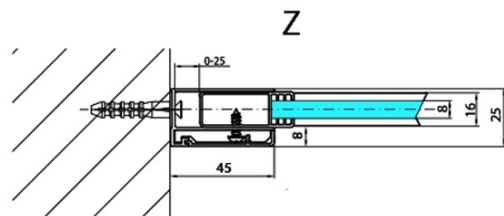

## Rozměry

Šířka: 1200 mm  
Výška: 2000 mm

## Parametry

Barva profilu: Chrom  
Tvar: Tvar L pevná  
Typ výplně: Čiré sklo  
Úprava skla: Antidrop  
Tloušťka skla: 8 mm  
Hmotnost / ks: 55.0 kg  
Balení: 1 ks  
Záruka: 2 roky

# MODULAR SHOWER stěna k instalaci na zed', pro připojení pevného panelu, 1200 mm

## Technický list

MS2A-xxx+MS2B-xxoL

MS2A-xxx+MS2B-xxoR

ARTICLE	A
MS2A-80	776-801
MS2A-90	876-901
MS2A-100	976-1001
MS2A-110	1076-1101
MS2A-120	1176-1201

ARTICLE	B
MS2B-30	280
MS2B-40	380
MS2B-60	580
MS2B-80	780
MS2B-100	980
MS2B-120	1180