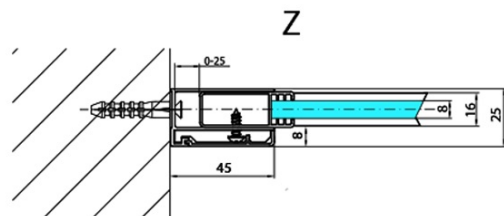

## Rozměry

Výška: 2000 mm  
Hloubka: 1200 mm

## Parametry

Barva profilu: Chrom - Leštěný hliník  
Tvar: Tvar L pevná  
Typ výplně: Čiré sklo  
Úprava skla: Antidrop  
Tloušťka skla: 8 mm  
Hmotnost / ks: 55.0 kg  
Balení: 1 ks  
Záruka: 2 roky

# MODULAR SHOWER stěna k instalaci na zed', pro připojení pevného panelu, 1200 mm

## Technický list

MS2A-xxx+MS2B-xxoL

MS2A-xxx+MS2B-xxoR

ARTICLE	A
MS2A-80	776-801
MS2A-90	876-901
MS2A-100	976-1001
MS2A-110	1076-1101
MS2A-120	1176-1201

ARTICLE	B
MS2B-30	280
MS2B-40	380
MS2B-60	580
MS2B-80	780
MS2B-100	980
MS2B-120	1180