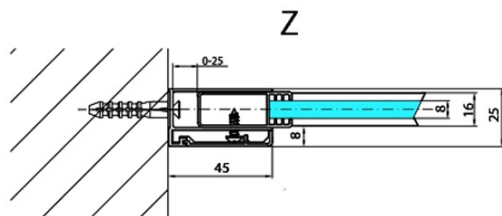

MODULAR SHOWER stěna k instalaci na zed', pro připojení pevného panelu, 800 mm

Objednací kód: MS2A-80

Základní informace

Značka: Polysan
Série: MODULAR SHOWER

Rozměry

Šířka: 800 mm
Výška: 2000 mm

Parametry

Barva profilu: Chrom - Leštěný hliník
Tvar: Tvar L (pevná část)
Typ výplně: Čiré sklo
Úprava skla: Antidrop
Tloušťka skla: 8 mm
Hmotnost / ks: 39.0 kg
Balení: 1 ks
Záruka: 2 roky

MODULAR SHOWER stěna k instalaci na zed', pro připojení pevného panelu, 800 mm

Technický list

MS2A-xxx+MS2B-xxoL

MS2A-xxx+MS2B-xxoR

ARTICLE	A
MS2A-80	776-801
MS2A-90	876-901
MS2A-100	976-1001
MS2A-110	1076-1101
MS2A-120	1176-1201