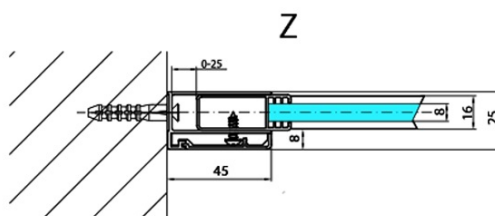

MODULAR SHOWER stěna k instalaci na zed', pro připojení pevného panelu, 800 mm

Objednací kód: MS2A-80

Základní informace

Značka: Polysan
Série: MODULAR SHOWER

Rozměry

Šířka: 800 mm
Výška: 2000 mm

Parametry

Záruka: 2 roky
Hmotnost / ks: 39 kg
Balení: 1 ks
Barva profilu: Chrom
Tvar: Tvar L (pevná část)
Typ výplně: Čiré sklo
Úprava skla: Antidrop
Tloušťka skla: 8 mm

MODULAR SHOWER stěna k instalaci na zed', pro připojení pevného panelu, 800 mm

Technický list

MS2A-xxx+MS2B-xxoL

MS2A-xxx+MS2B-xxoR

ARTICLE	A
MS2A-80	776-801
MS2A-90	876-901
MS2A-100	976-1001
MS2A-110	1076-1101
MS2A-120	1176-1201