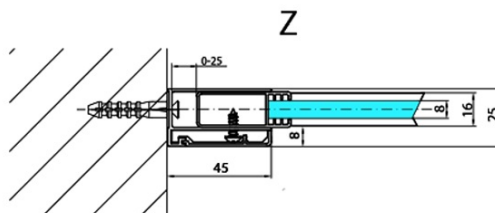

MODULAR SHOWER stěna k instalaci na zed', pro připojení pevného panelu, 800 mm

Objednací kód: MS2A-80

Základní informace

Značka: Polysan
Série: MODULAR SHOWER

Rozměry

Výška: 2000 mm
Hloubka: 800 mm

Parametry

Barva profilu: Chrom - Leštěný hliník
Tvar: Tvar L pevná
Typ výplně: Čiré sklo
Úprava skla: Antidrop
Tloušťka skla: 8 mm
Hmotnost / ks: 39.0 kg
Balení: 1 ks
Záruka: 2 roky

MODULAR SHOWER stěna k instalaci na zed', pro připojení pevného panelu, 800 mm

Technický list

MS2A-xxx+MS2B-xxoL

MS2A-xxx+MS2B-xxoR

ARTICLE	A
MS2A-80	776-801
MS2A-90	876-901
MS2A-100	976-1001
MS2A-110	1076-1101
MS2A-120	1176-1201

ARTICLE	B
MS2B-30	280
MS2B-40	380
MS2B-60	580
MS2B-80	780
MS2B-100	980
MS2B-120	1180