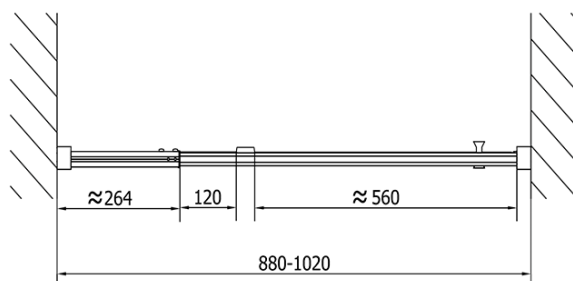

#### Rozměry

Šířka: 1020 mm

Výška: 1900 mm

#### Parametry

Barva profilu: Chrom - Leštěný hliník

Tvar: Dveře do niky

Typ otevírání: Otevírací jednokřídle

Směr otevírání: Univerzální

Šířka vstupu: 560 mm

Typ výplně: Čiré sklo

Tloušťka skla: 6 mm

Instalační šířka od: 880 mm

Instalační šířka do: 1020 mm

Vlastnosti: Rámové provedení

Hmotnost / ks: 31.0 kg

Balení: 1 ks

Záruka: 2 roky

Technický list

	B
EL1715-EL3115	680-700
EL1715-EL3215	780-800
EL1715-EL3315	880-900
EL1715-EL3415	980-1000