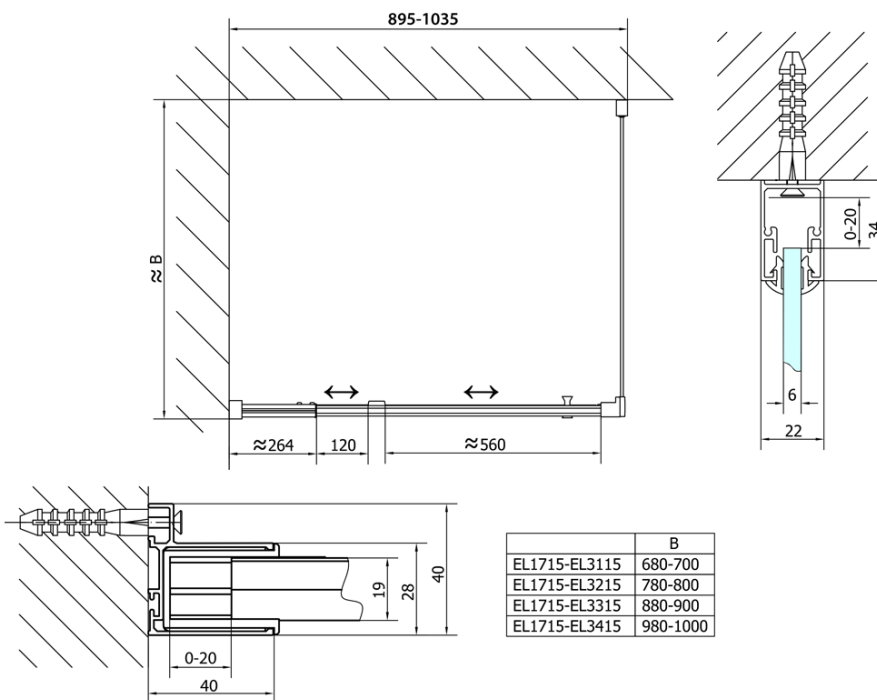

#### Rozměry

Šířka: 1020 mm

Výška: 1900 mm

#### Parametry

Barva profilu: Chrom - Leštěný hliník

Tvar: Dveře do niky

Typ otevírání: Otevírací jednokřídle

Směr otevírání: Univerzální

Šířka vstupu: 560 mm

Typ výplně: Čiré sklo

Tloušťka skla: 6 mm

Instalační šířka od: 880 mm

Instalační šířka do: 1020 mm

Vlastnosti: Rámové provedení

Hmotnost / ks: 31.0 kg

Balení: 1 ks

Záruka: 2 roky

Technický list

	B
EL1715-EL3115	680-700
EL1715-EL3215	780-800
EL1715-EL3315	880-900
EL1715-EL3415	980-1000