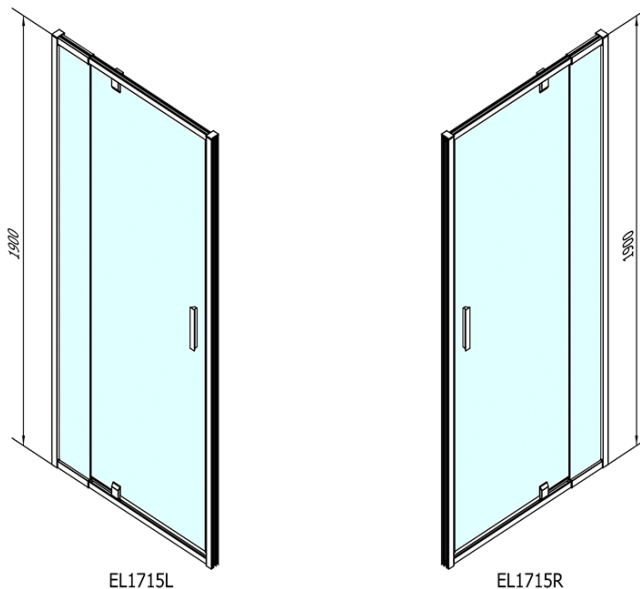

#### Rozměry

Šířka: 1020 mm

Výška: 1900 mm

#### Parametry

Barva profilu: Chrom - Leštěný hliník

Tvar: Dveře do niky

Typ otevírání: Otevírací jednokřídle

Směr otevírání: Univerzální

Šířka vstupu: 560 mm

Typ výplně: Čiré sklo

Tloušťka skla: 6 mm

Instalační šířka od: 880 mm

Instalační šířka do: 1020 mm

Vlastnosti: Rámové provedení

Hmotnost / ks: 31.0 kg

Balení: 1 ks

Záruka: 2 roky

Technický list

	B
EL1715-EL3115	680-700
EL1715-EL3215	780-800
EL1715-EL3315	880-900
EL1715-EL3415	980-1000