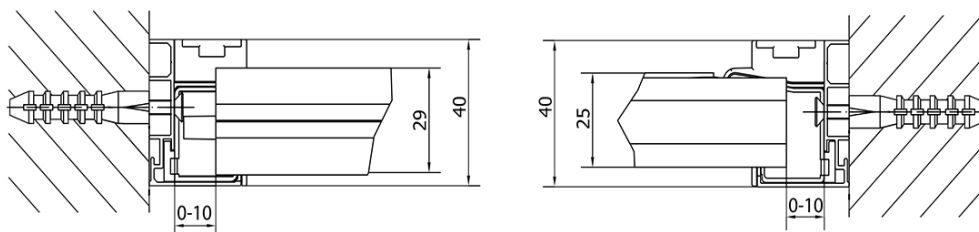

#### Rozměry

Šířka: 1020 mm

Výška: 1900 mm

#### Parametry

Barva profilu: Chrom - Leštěný hliník

Tvar: Dveře do niky

Typ otevírání: Otevírací jednokřídle

Směr otevírání: Univerzální

Šířka vstupu: 560 mm

Typ výplně: Čiré sklo

Tloušťka skla: 6 mm

Instalační šířka od: 880 mm

Instalační šířka do: 1020 mm

Vlastnosti: Rámové provedení

Hmotnost / ks: 31.0 kg

Balení: 1 ks

Záruka: 2 roky

Technický list

	B
EL1715-EL3115	680-700
EL1715-EL3215	780-800
EL1715-EL3315	880-900
EL1715-EL3415	980-1000