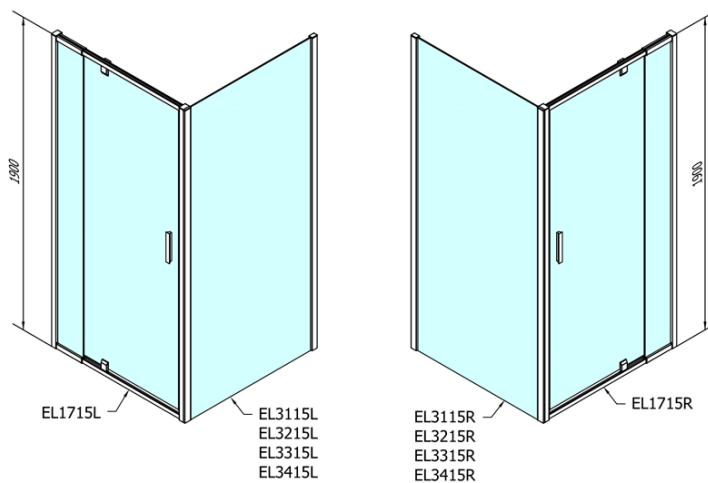

#### Rozměry

Šířka: 1020 mm

Výška: 1900 mm

#### Parametry

Barva profilu: Chrom - Leštěný hliník

Tvar: Dveře do niky

Typ otevírání: Otevírací jednokřídle

Směr otevírání: Univerzální

Šířka vstupu: 560 mm

Typ výplně: Čiré sklo

Tloušťka skla: 6 mm

Instalační šířka od: 880 mm

Instalační šířka do: 1020 mm

Vlastnosti: Rámové provedení

Hmotnost / ks: 31.0 kg

Balení: 1 ks

Záruka: 2 roky

Technický list

	B
EL1715-EL3115	680-700
EL1715-EL3215	780-800
EL1715-EL3315	880-900
EL1715-EL3415	980-1000